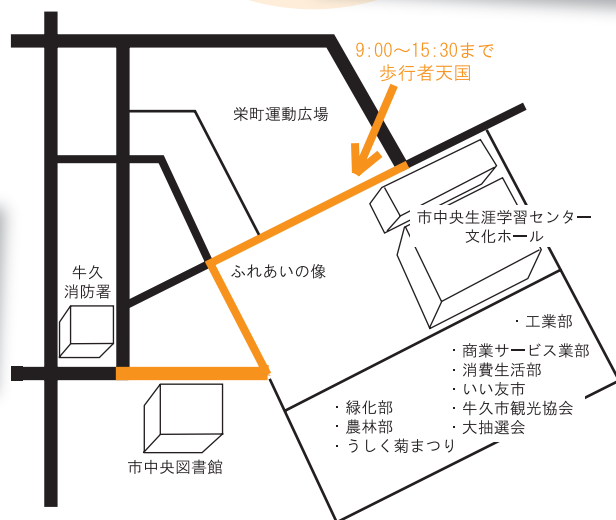

定員：先着50区画程度

※1人1区画とさせていただきます。

出店料：1,000円(まつり当日に集金します)

申し込み方法：10月12日(金)午前8時30分から市役所分庁舎第3会議室(2階)でお申し込みください。

※定員になり次第締め切ります。

※食料品の販売は厳禁です。

かっぱ号のルートが変わります

11月3日(土・祝)は、牛久市民秋まつり開催のため、かっぱ号のルートが一部変わります。「中央生涯学習センター停留所」の場所も変わりますので、ご注意ください。