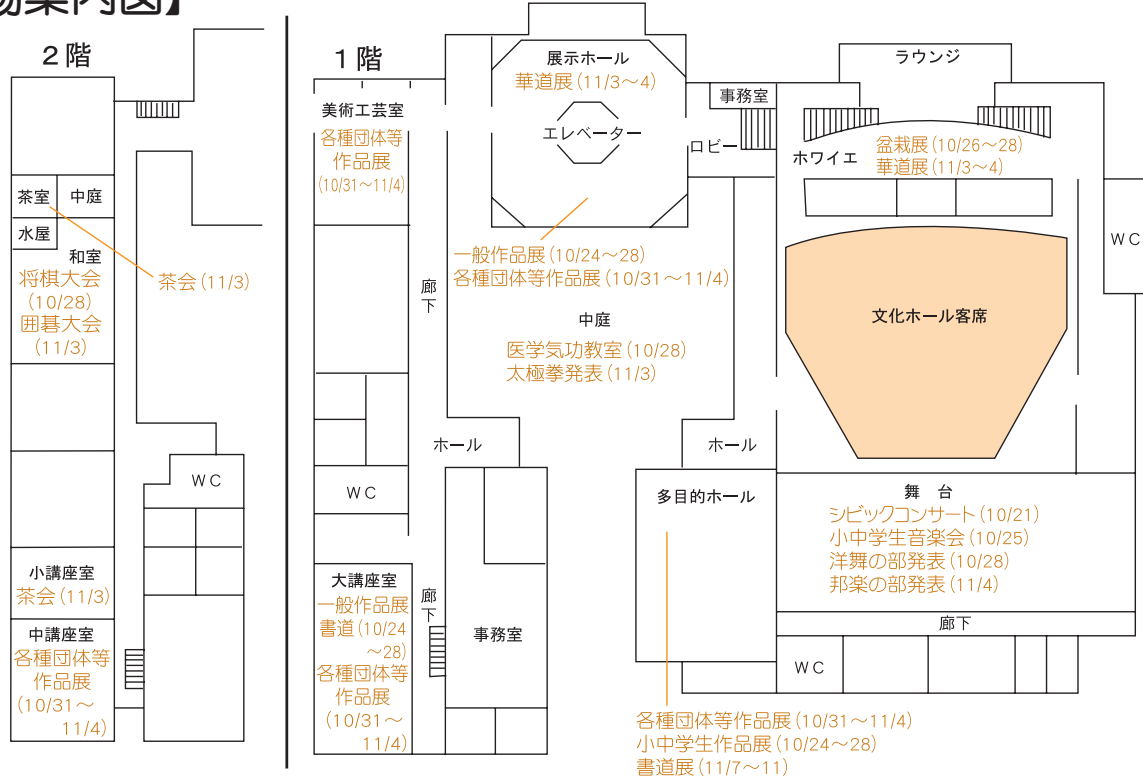

◆コーナー展

内容	期日	会場
東洋大学附属 牛久高等学校歴史部	10月24日(水) ～28日(日)	文化ホール通路
(公財)日本植物調節剤 研究協会研究所		展示ホール(1階)
(社)牛久市社会福祉協議会		
つくばセントラル病院通所 リハビリテーション		
牛久市体育協会	10月31日(水) ～11月4日(日)	文化ホール通路

◆各種イベント

〈詳細は、14ページを参照〉

内容	期日	会場
将棋大会	10月28日(日)	和室(2階)
医学気功教室		中庭
茶会	11月3日(土・祝)	茶室・小講座室・文化 ホールラウンジ
囲碁大会		和室(2階)
太極拳発表		中庭

牛久市民秋まつり

みて・きいて・かんじて…いつも新たな感動を！

第36回牛久市民

期 間：10月21日(日)～11月11日(日)

場 所：市中央生涯学習センター

【会場案内図】

将棋大会

- 日時 10月28日(日)午前9時～
- 場所 市中央生涯学習センター和室(2階)
- 内容 Aクラス(段位者)、Bクラス(級位者)、小中学生の部
- 対象 市内に在住・在勤・在学の初心者から上級者まで
- ※小中学生の対局終了者には、日本将棋連盟公認将棋普及指導員による指導将棋あり(5人程度)。
- 参加費 1,200円(昼食代含む)、小中学生は200円(午前中で終了)※小中学生で昼食が必要な方は各自で用意してください。
- 申し込み方法 当日の午前9時までに直接会場にお越しください。
- 問 市中央生涯学習センター ☎871-2301、遠藤 ☎874-1393(午後6時以降)

囲碁大会

- 日時 11月3日(土・祝)午前9時～
- 場所 市中央生涯学習センター和室(2階)
- 内容 8人グループ3回戦(互戦牛久名人戦、ハンデ戦牛久基督戦ほか、小中学生名人戦)
- ※平本弥星 六段が来館予定(午後に指導碁、自由対局あり)。
- 対象 市内に在住・在勤・在学の初心者から上級者まで
- 参加費 無料(午前中に終了の予定ですが、午後もし楽しむ方は昼食を各自で用意してください)
- 申し込み方法 当日の午前9時までに直接会場にお越しください。
- 問 市中央生涯学習センター ☎871-2301、石川 ☎873-4977