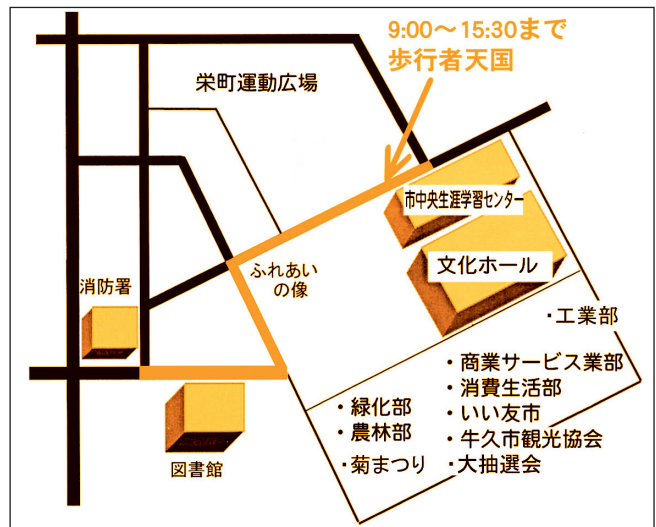

## いい友市出店者募集

開催時間：午前9時～午後3時

開店準備：午前8時30分まで

開店：午前9時

閉店片付け：午後3時30分以降

応募条件：市内に在住の方

定員：先着50区画程度

※1人1区画とさせていただきます。

出店料：1,000円(祭り当日に集金します)

申し込み方法：10月7日(金)午前8時30分から市役所分庁舎第3会議室(2階)でお申し込みください。

※定員になり次第締め切ります。

※食料品の販売は厳禁です。

11月3日(木・祝)文化の日  
午前9時～午後3時  
市中央生涯学習センター駐車場

としょかんまつり

菊まつり

## かっぱ号のルートが変わります

11月3日(木・祝)は、牛久市民秋まつり開催のため、かっぱ号のルートが一部変わります。「中央生涯学習センター停留所」の場所も変わりますので、ご注意ください。

問い合わせ 市商工観光課 ☎内線2551～2553