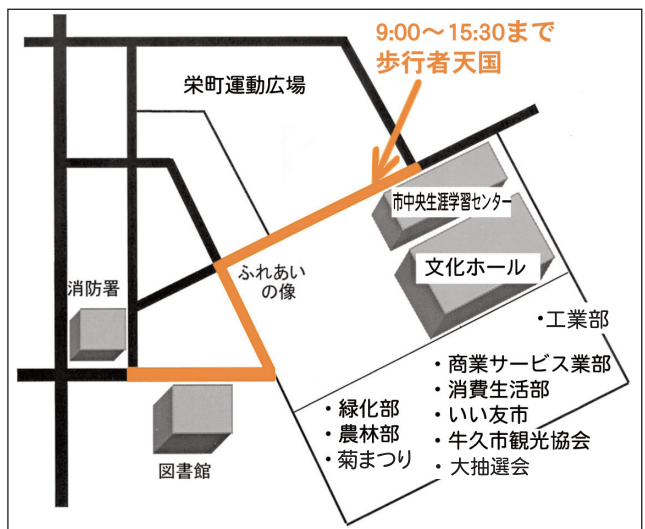

街のにぎWai・土のあじワイ

第20回うしく Waiワイまつり

同時開催：
牛久市民秋まつり としょかんまつり 菊まつり

今年もやります 大抽選会！

開催時間：午前10時～午後2時30分
(賞品が無くなり次第終了)
※詳しくは、別紙パンフレットをご覧ください。
パンフレットは抽選券が付いていますので、無くさないようにご注意ください！

11月3日(水・祝)文化の日
午前9時～午後3時

市中央生涯学習センター駐車場

今年も市中央生涯学習センター駐車場で開催します。今年は、菊まつりも同時開催します。駐車場は市役所および市役所職員駐車場をご利用ください。会場近隣の店舗への迷惑駐車や路上駐車はご遠慮ください。

問い合わせ うしく Wai ワイまつり実行委員会
(市商工観光課内) ☎内線2551

いい友市出店者募集

開催時間：午前9時～午後3時
開店準備：午前8時30分まで
開店：午前9時
閉店片付け：午後3時30分以降
応募条件：市内に在住の方
定員：先着50区画程度
※1人1区画とさせていただきます。
出店料：1,000円(祭り当日に集金します)
申し込み方法：10月8日(金)午前8時30分から市役所分庁舎第3会議室(2階)でお申し込みください。
※定員になり次第締め切ります。
※食料品の販売は厳禁です。

かっぱ号のルートが変わります

11月3日(水・祝)は、牛久市民秋まつり開催のため、かっぱ号のルートが一部変わります。「中央生涯学習センター停留所」の場所も変わりますので、ご注意ください。

問い合わせ 市商工観光課 ☎内線2551～2553