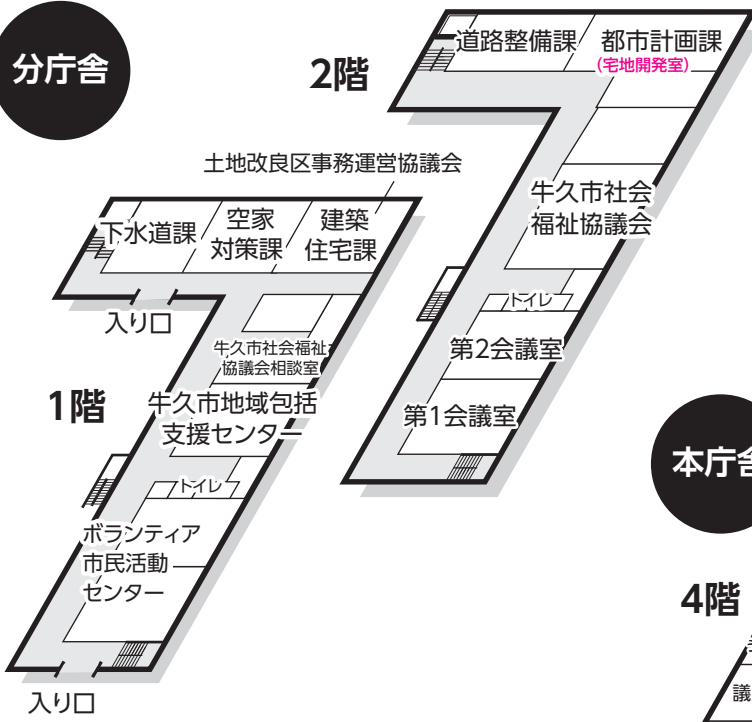

## 分庁舎

## 本庁舎

## 第3分庁舎

### ひたち野リフレ

5階 教育長室  
教育総務課  
教育施設課  
教育支援課

2階 リフレ市民窓口