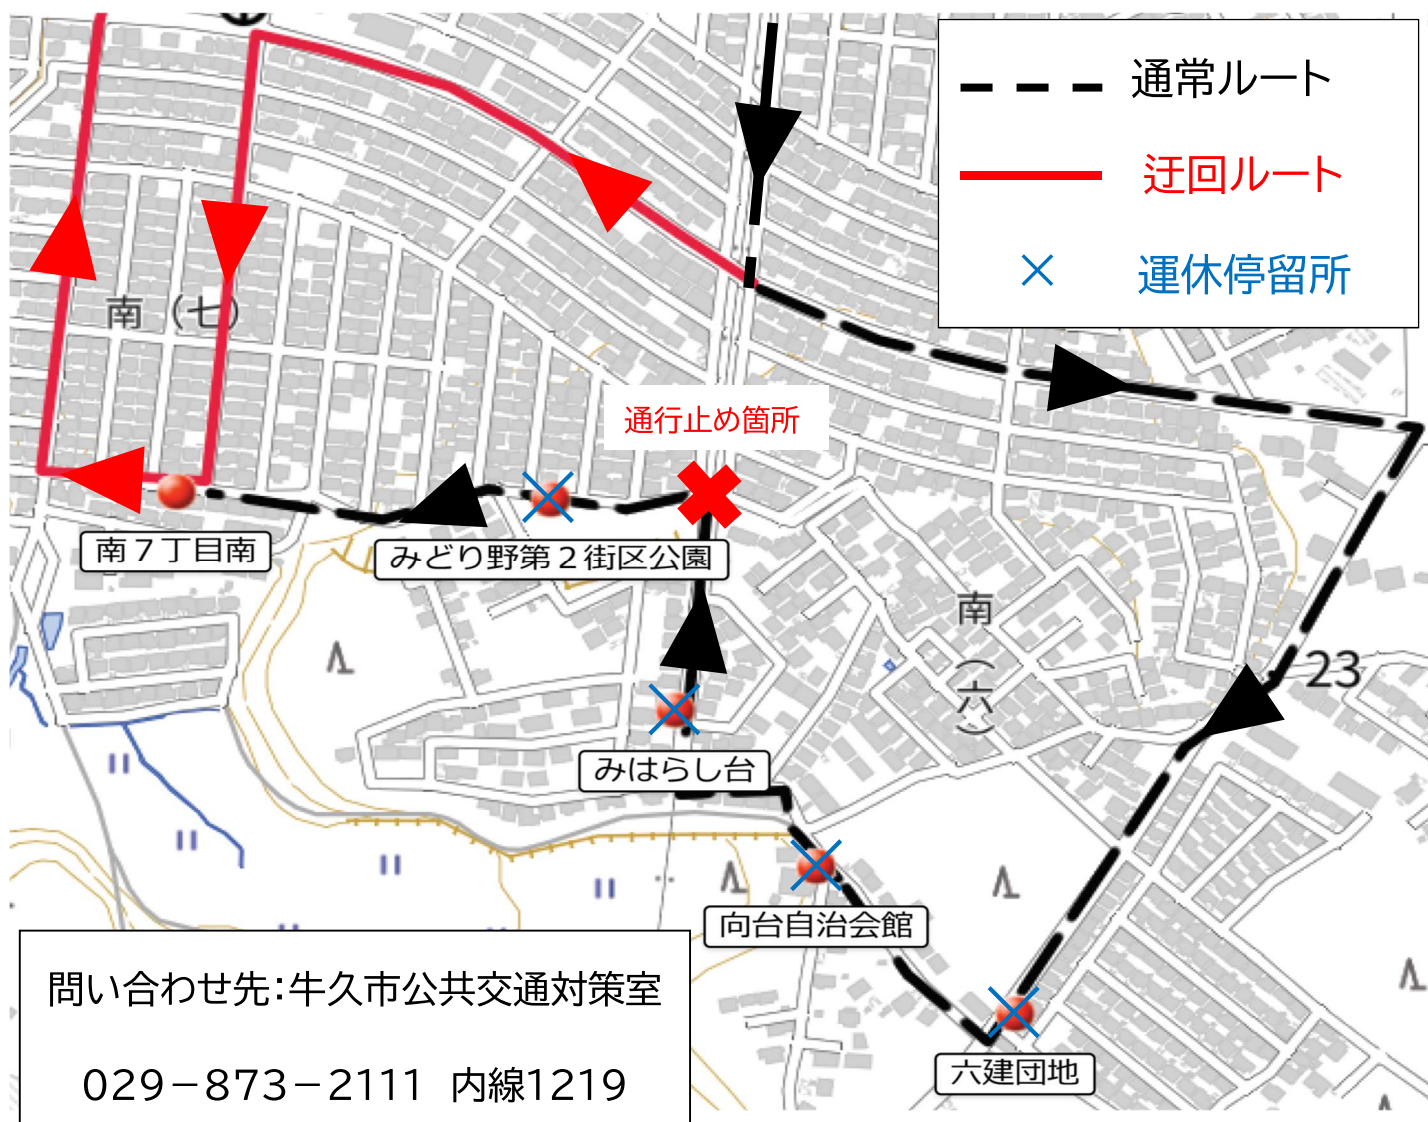

かっぱ号(みどり野ルート)迂回のお知らせ

ルート上の水道工事による交通規制のため、以下の期間で迂回運行し、一部停留所を休止いたします。

期間:令和6年12月23日(月)~12月25日(水)

休止する停留所:「六建団地」「向台自治会館」「みはらし台」

「みどり野第2街区公園」

また、「東みどり野区民会館」→「南7丁目南」の順に停まります。

利用者の皆様には、ご不便をおかけいたしますが、ご理解のほどよろしくお願い申し上げます。

*地理院地図を編集して作成しております

出典: 国土地理院ウェブサイト (<https://maps.gsi.go.jp/vector/#15.533/35.963758/140.1464/&ls=vpale&disp=1>)