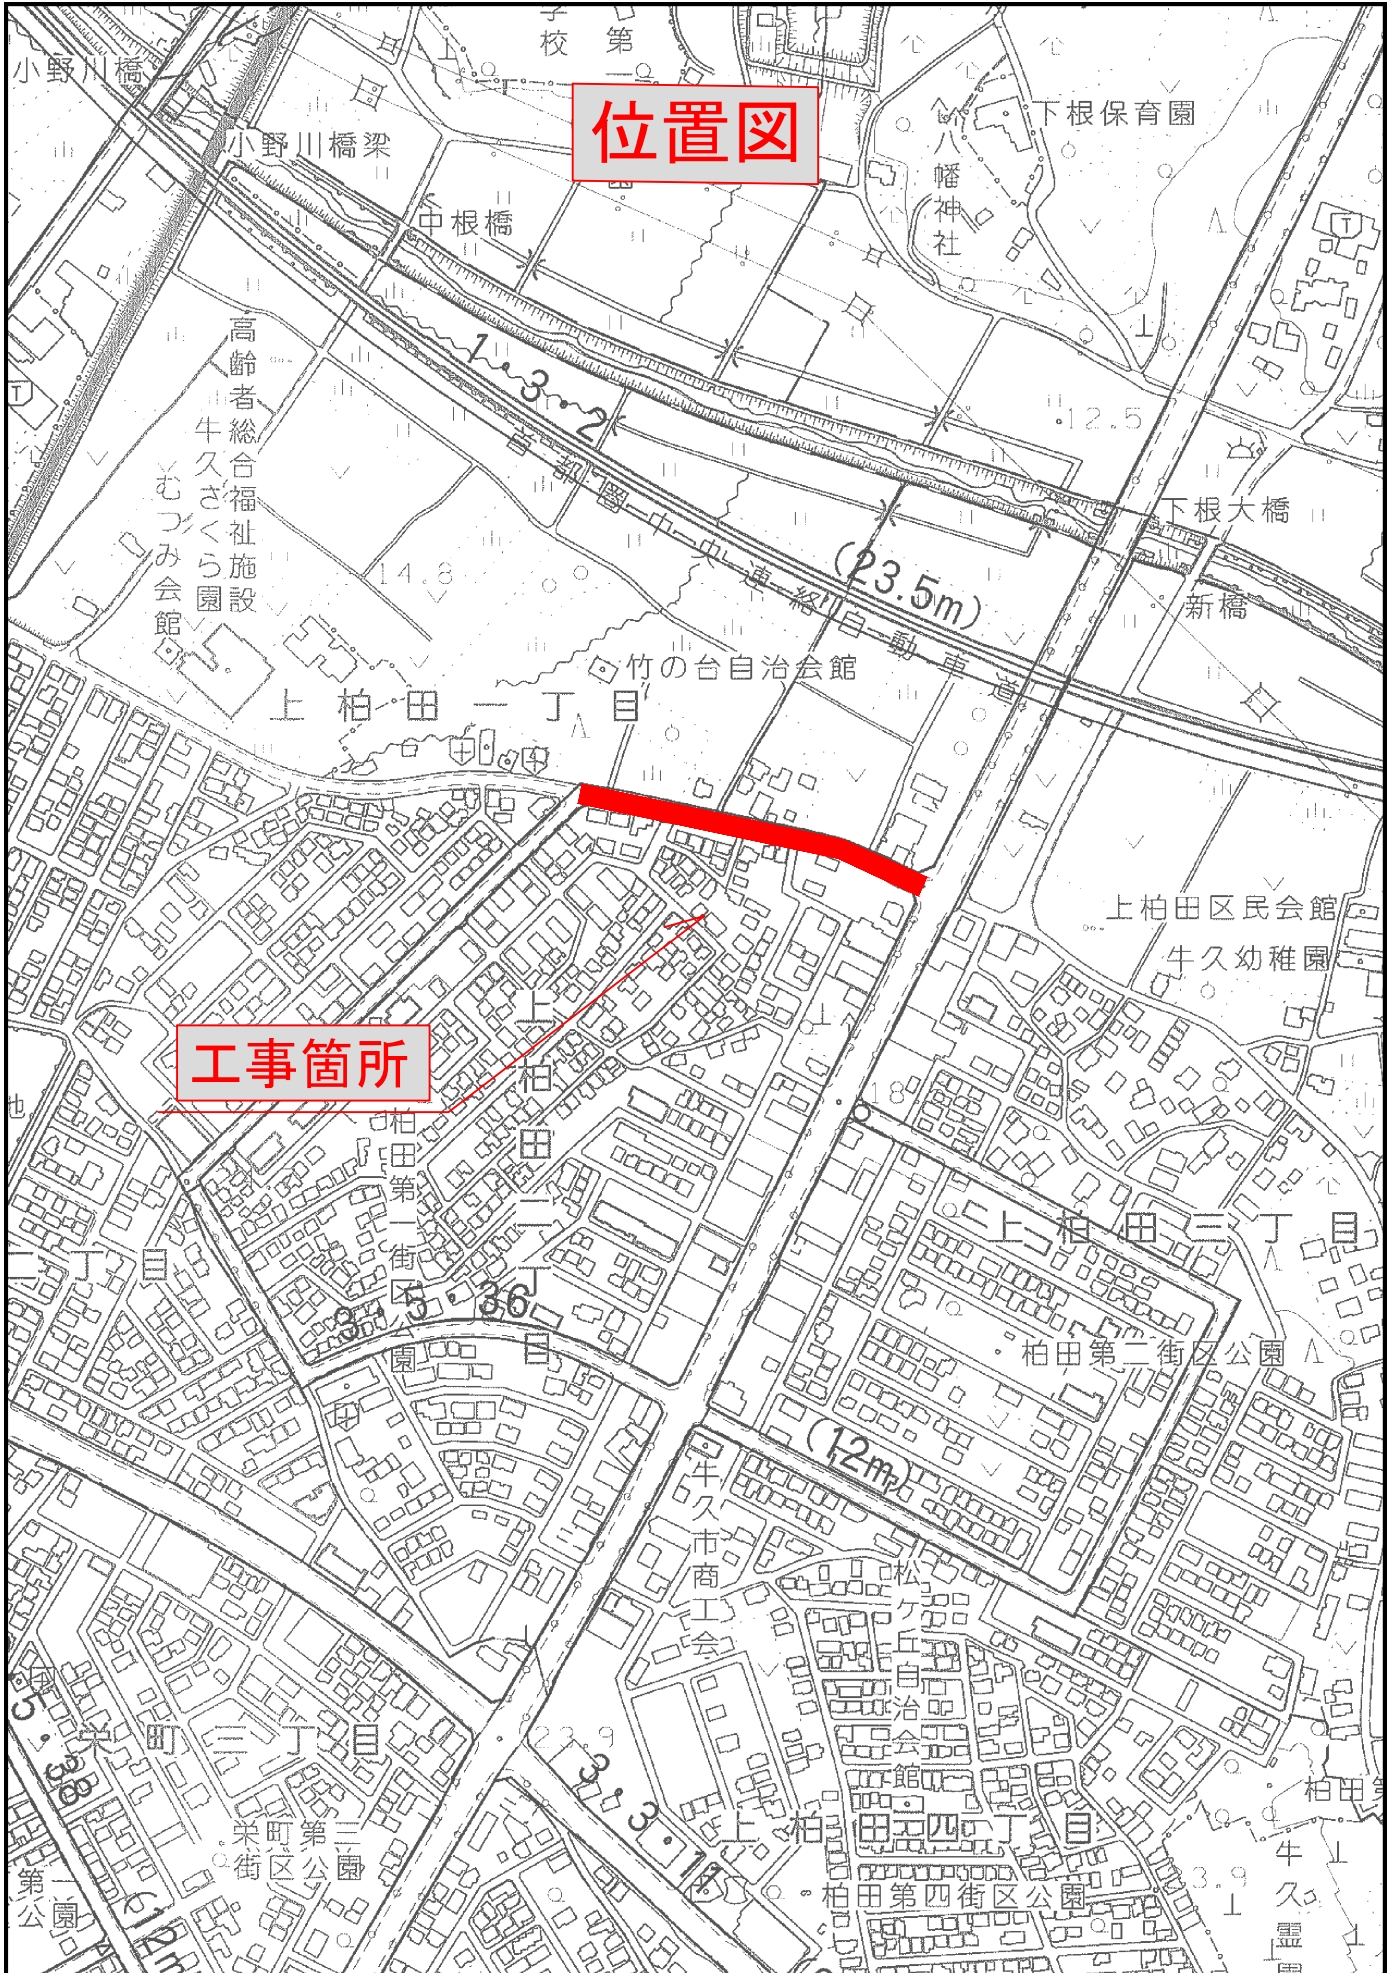

位置図

工事箇所

高齢者総合福祉施設
牛久さくら園
むつみ会館

第一小学校

下根保育園

八幡神社

下根大橋

新橋

竹の台自治会館

上柏田一丁目

上柏田区民会館

牛久幼稚園

上柏田二丁目

柏田第一街区公園

牛久市商工会

柏田第三丁目

栄町第三公園

柏田第四街区公園

牛久霊園