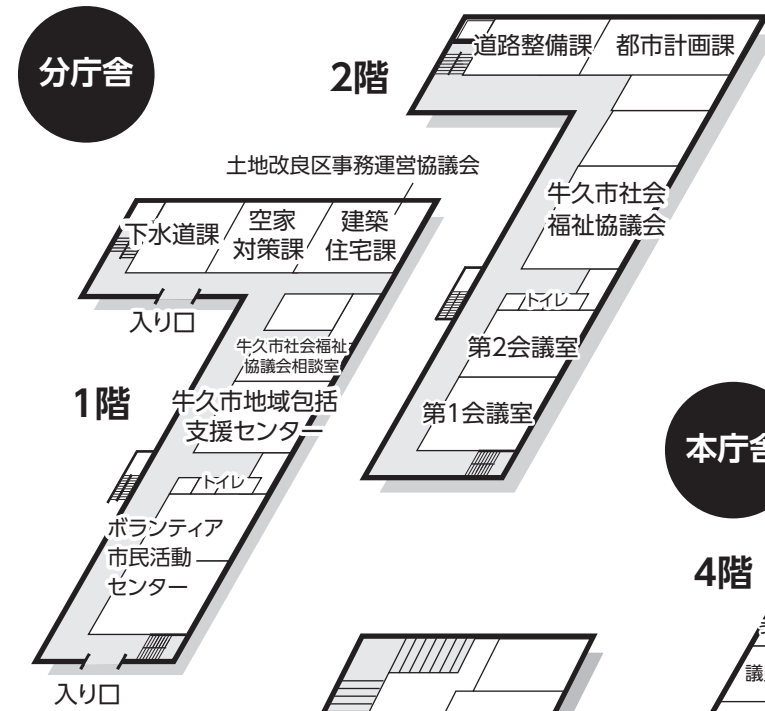

問 人事課 ☎ 内線 1041  
管財課 ☎ 内線 1021

4月1日からの組織機構の一部変更について

- ※1 広報政策課の所掌事務を再編成し、ふるさと寄附およびシティプロモーションを担当する「営業戦略課」、広報紙発行および広聴業務を担当する「広報広聴課」を新設する。
- ※2 創生プロジェクト推進課を廃し、所掌事務を未来創造課に移管する。
- ※3 リフレ市民窓口課を、総合窓口課に統合する。
- ※4 社会福祉課を「社会福祉課」と「障がい福祉課」に分割し、業務の専門性を高める。
- ※5 商工業の振興と観光事業の推進および牛久シャトーとエスカードの担当部署を一本化し、効率的に事業を進めるため商工観光課を廃し、「未来創造課」を新設する。また、同課内に「企業誘致推進室」と「文化財・シャトー活用推進室」を新設する。
- ※6 学校教育課、教育企画課、指導課の所掌事務を再編成し、総務企画、児童クラブ等を担当する「教育総務課」、教育施設の改修・整備等を担当する「教育施設課」、学務、きぼうの広場を担当する「教育支援課」を新設する。
- ※7 文化芸術課を廃し、同課の所掌事務である文化財の保護に関する事務を未来創造課に、文化芸術に関する事務を生涯学習課に移管する。

- 牛久小学校
- 岡田小学校
- 牛久第二小学校
- 中根小学校
- 向台小学校
- 神谷小学校
- ひたち野うしく小学校
- 牛久第一中学校
- 牛久第三中学校
- 下根中学校
- 牛久南中学校
- ひたち野うしく中学校
- おくの義務教育学校
- 第一幼稚園
- 牛久運動公園
- 牛久運動広場
- 栄町運動広場
- 女化運動広場
- 奥野運動広場

下記の図中、■色の課は4月1日から課名が変更、または配置を移動します

\*文化財・シャトー活用推進室は牛久シャトー内にも併設。

※2階はリフレ市民窓口