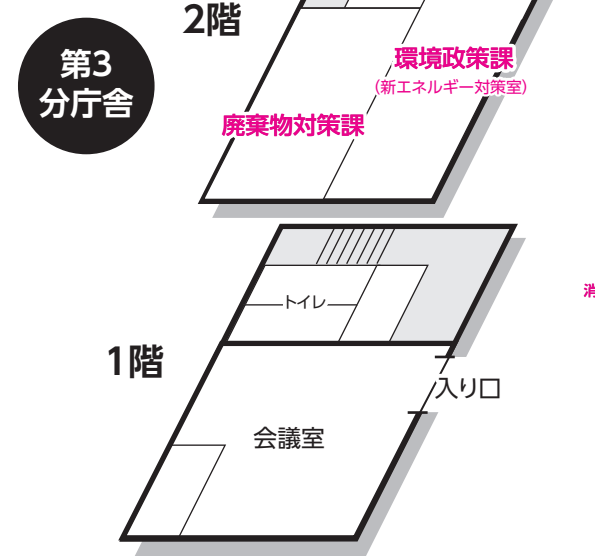

問 人事課 ☎ 内線 1041  
管財課 ☎ 内線 1021

4月1日からの組織機構の一部変更について

- ※1 広報政策課の所掌事務を再編成し、ふるさと寄附およびシティプロモーションを担当する「営業戦略課」、広報紙発行および広聴業務を担当する「広報広聴課」を新設する。
- ※2 創生プロジェクト推進課を廃し、所掌事務を未来創造課に移管する。
- ※3 リフレ市民窓口課を、総合窓口課に統合する。
- ※4 社会福祉課を「社会福祉課」と「障がい福祉課」に分割し、業務の専門性を高める。
- ※5 商工業の振興と観光事業の推進および牛久シャトーとエスカードの担当部署を一本化し、効率的に事業を進めるため商工観光課を廃し、「未来創造課」を新設する。また、同課内に「企業誘致推進室」と「文化財・シャトー活用推進室」を新設する。
- ※6 学校教育課、教育企画課、指導課の所掌事務を再編成し、総務企画、児童クラブ等を担当する「教育総務課」、教育施設の改修・整備等を担当する「教育施設課」、学務、きぼうの広場を担当する「教育支援課」を新設する。
- ※7 文化芸術課を廃し、同課の所掌事務である文化財の保護に関する事務を未来創造課に、文化芸術に関する事務を生涯学習課に移管する。

- 牛久小学校
- 岡田小学校
- 牛久第二小学校
- 中根小学校
- 向台小学校
- 神谷小学校
- ひたち野うしく小学校
- 牛久第一中学校
- 牛久第三中学校
- 下根中学校
- 牛久南中学校
- ひたち野うしく中学校
- おくの義務教育学校
- 第一幼稚園
- 牛久運動公園
- 牛久運動広場
- 栄町運動広場
- 女化運動広場
- 奥野運動広場

下記の図中、■色の課は4月1日から課名が変更、または配置を移動します

\*文化財・シャトー活用推進室は牛久シャトー内にも併設。

※2階はリフレ市民窓口