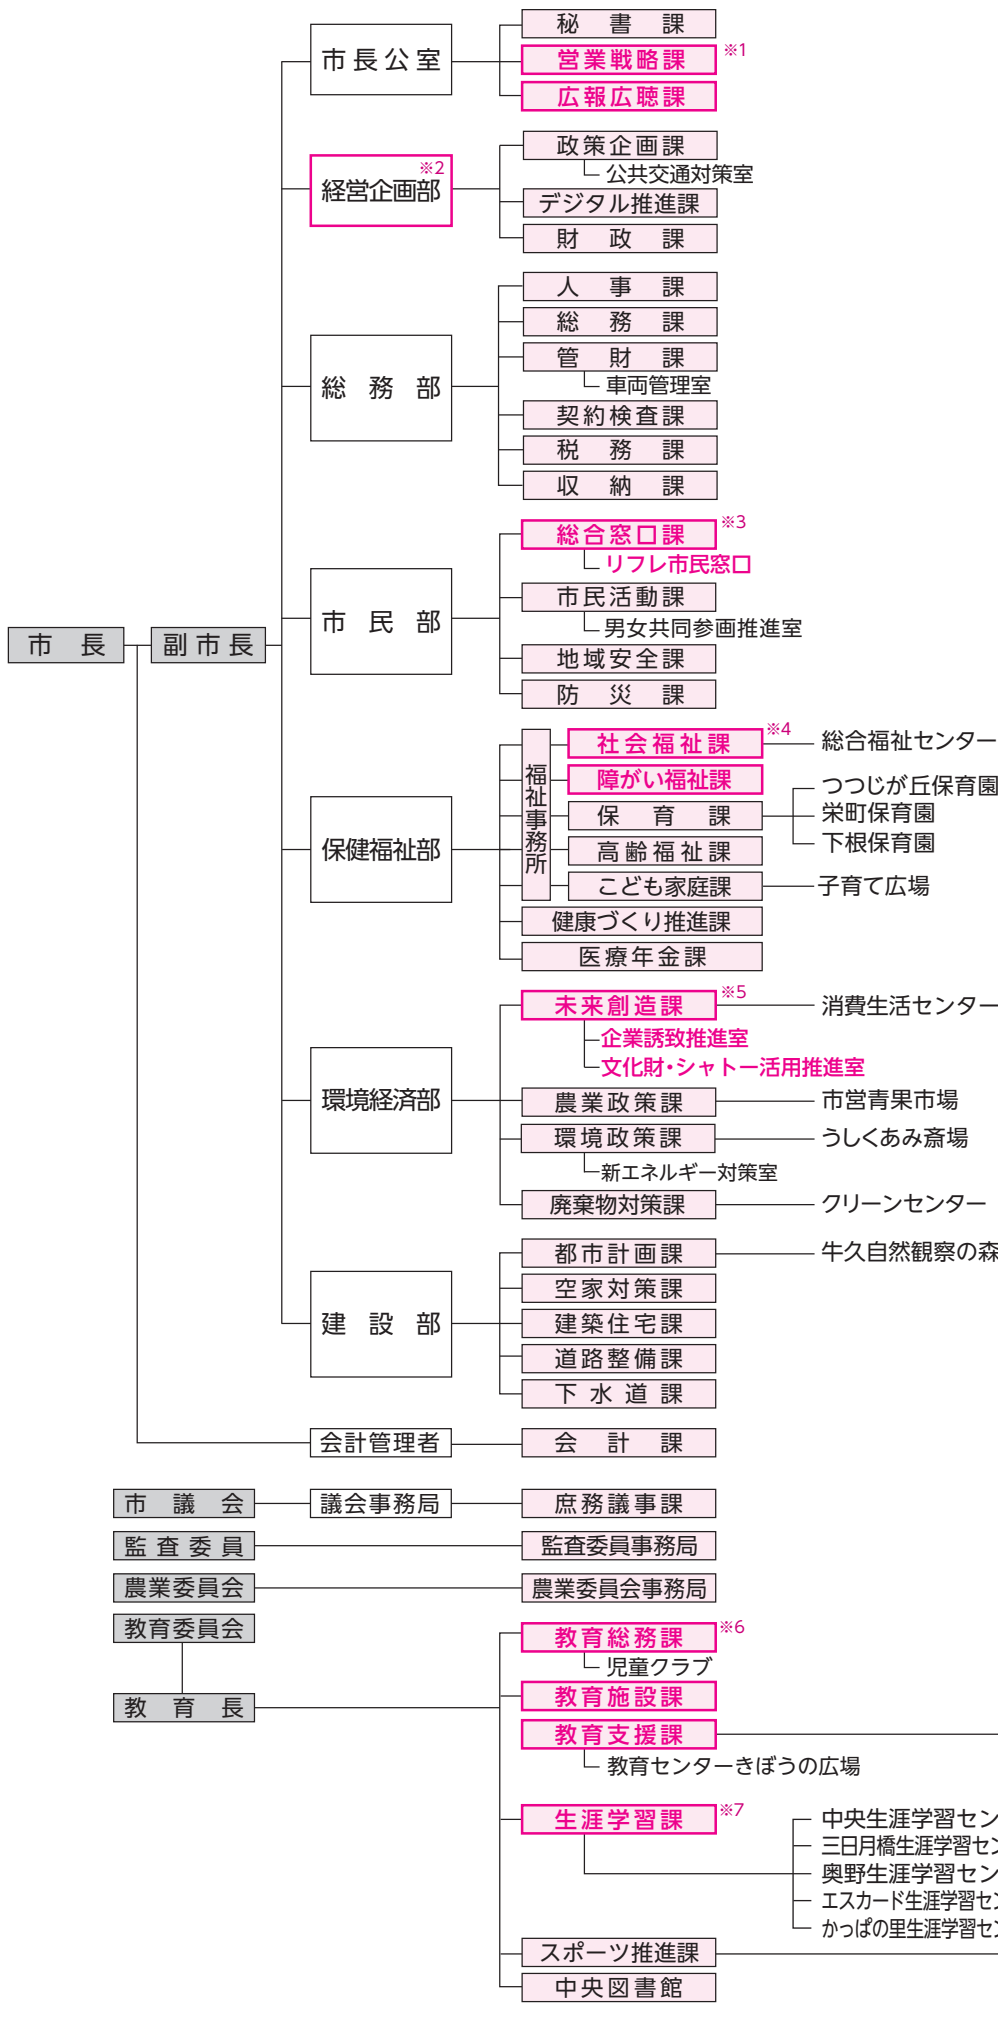

問 人事課 ☎ 内線 1041  
管財課 ☎ 内線 1021

4月1日からの組織機構の一部変更について

- ※1 広報政策課の所掌事務を再編成し、ふるさと寄附およびシティプロモーションを担当する「営業戦略課」、広報紙発行および広聴業務を担当する「広報広聴課」を新設する。
- ※2 創生プロジェクト推進課を廃し、所掌事務を未来創造課に移管する。
- ※3 リフレ市民窓口課を、総合窓口課に統合する。
- ※4 社会福祉課を「社会福祉課」と「障がい福祉課」に分割し、業務の専門性を高める。
- ※5 商工業の振興と観光事業の推進および牛久シャトーとエスカードの担当部署を一本化し、効率的に事業を進めるため商工観光課を廃し、「未来創造課」を新設する。また、同課内に「企業誘致推進室」と「文化財・シャトー活用推進室」を新設する。
- ※6 学校教育課、教育企画課、指導課の所掌事務を再編成し、総務企画、児童クラブ等を担当する「教育総務課」、教育施設の改修・整備等を担当する「教育施設課」、学務、きぼうの広場を担当する「教育支援課」を新設する。
- ※7 文化芸術課を廃し、同課の所掌事務である文化財の保護に関する事務を未来創造課に、文化芸術に関する事務を生涯学習課に移管する。

- 牛久小学校
- 岡田小学校
- 牛久第二小学校
- 中根小学校
- 向台小学校
- 神谷小学校
- ひたち野うしく小学校
- 牛久第一中学校
- 牛久第三中学校
- 下根中学校
- 牛久南中学校
- ひたち野うしく中学校
- おくの義務教育学校
- 第一幼稚園
- 牛久運動公園
- 牛久運動広場
- 栄町運動広場
- 女化運動広場
- 奥野運動広場

下記の図中、■色の課は4月1日から課名が変更、または配置を移動します

\*文化財・シャトー活用推進室は牛久シャトー内にも併設。

※2階はリフレ市民窓口