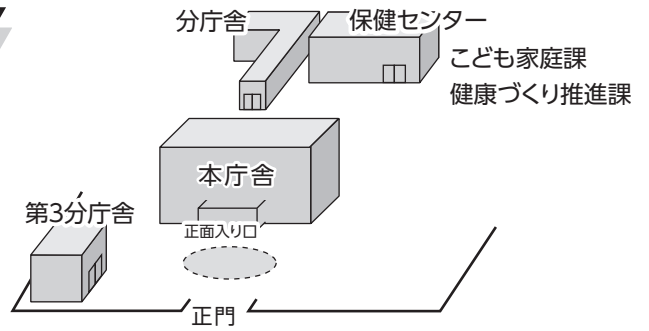

問 人事課 ☎ 内線 1041  
管財課 ☎ 内線 1021

4月1日からの組織機構の一部変更について

- ※1 広報政策課の所掌事務を再編成し、ふるさと寄附およびシティプロモーションを担当する「営業戦略課」、広報紙発行および広聴業務を担当する「広報広聴課」を新設する。
- ※2 創生プロジェクト推進課を廃し、所掌事務を未来創造課に移管する。
- ※3 リフレ市民窓口課を、総合窓口課に統合する。
- ※4 社会福祉課を「社会福祉課」と「障がい福祉課」に分割し、業務の専門性を高める。
- ※5 商工業の振興と観光事業の推進および牛久シャトーとエスカードの担当部署を一本化し、効率的に事業を進めるため商工観光課を廃し、「未来創造課」を新設する。また、同課内に「企業誘致推進室」と「文化財・シャトー活用推進室」を新設する。
- ※6 学校教育課、教育企画課、指導課の所掌事務を再編成し、総務企画、児童クラブ等を担当する「教育総務課」、教育施設の改修・整備等を担当する「教育施設課」、学務、きぼうの広場を担当する「教育支援課」を新設する。
- ※7 文化芸術課を廃し、同課の所掌事務である文化財の保護に関する事務を未来創造課に、文化芸術に関する事務を生涯学習課に移管する。

\*文化財・シャトー活用推進室は牛久シャトー内にも併設。

※2階はリフレ市民窓口