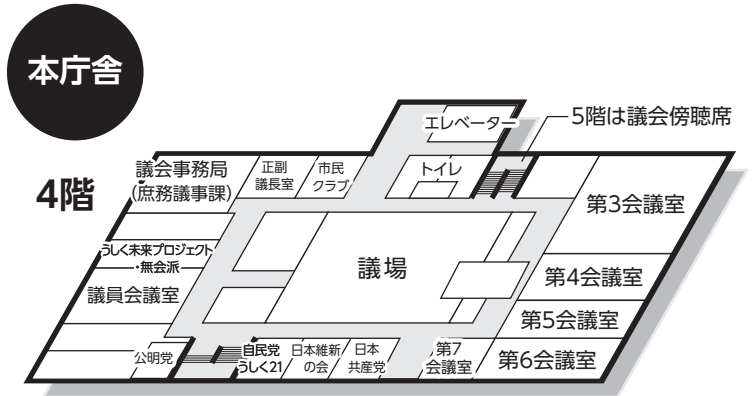

問 人事課 ☎ 内線 1041  
管財課 ☎ 内線 1021

4月1日からの組織機構の一部変更について

- ※1 広報政策課の所掌事務を再編成し、ふるさと寄附およびシティプロモーションを担当する「営業戦略課」、広報紙発行および広聴業務を担当する「広報広聴課」を新設する。
- ※2 創生プロジェクト推進課を廃し、所掌事務を未来創造課に移管する。
- ※3 リフレ市民窓口課を、総合窓口課に統合する。
- ※4 社会福祉課を「社会福祉課」と「障がい福祉課」に分割し、業務の専門性を高める。
- ※5 商工業の振興と観光事業の推進および牛久シャトーとエスカードの担当部署を一本化し、効率的に事業を進めるため商工観光課を廃し、「未来創造課」を新設する。また、同課内に「企業誘致推進室」と「文化財・シャトー活用推進室」を新設する。
- ※6 学校教育課、教育企画課、指導課の所掌事務を再編成し、総務企画、児童クラブ等を担当する「教育総務課」、教育施設の改修・整備等を担当する「教育施設課」、学務、きぼうの広場を担当する「教育支援課」を新設する。
- ※7 文化芸術課を廃し、同課の所掌事務である文化財の保護に関する事務を未来創造課に、文化芸術に関する事務を生涯学習課に移管する。

- 牛久小学校
- 岡田小学校
- 牛久第二小学校
- 中根小学校
- 向台小学校
- 神谷小学校
- ひたち野うしく小学校
- 牛久第一中学校
- 牛久第三中学校
- 下根中学校
- 牛久南中学校
- ひたち野うしく中学校
- おくの義務教育学校
- 第一幼稚園
- 牛久運動公園
- 牛久運動広場
- 栄町運動広場
- 女化運動広場
- 奥野運動広場

下記の図中、■色の課は4月1日から課名が変更、または配置を移動します

\*文化財・シャトー活用推進室は牛久シャトー内にも併設。

※2階はリフレ市民窓口