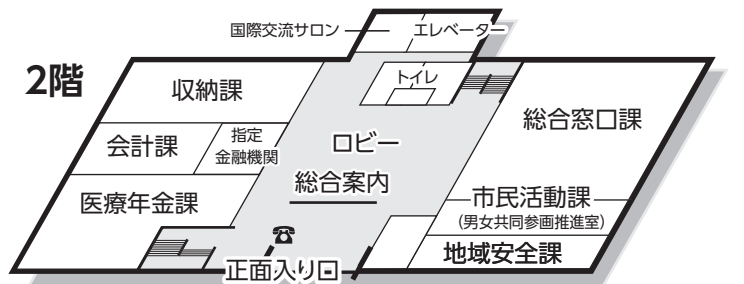

問 人事課 ☎ 内線 1041  
管財課 ☎ 内線 1021

4月1日からの組織機構の一部変更について

- ※1 広報政策課の所掌事務を再編成し、ふるさと寄附およびシティプロモーションを担当する「営業戦略課」、広報紙発行および広聴業務を担当する「広報広聴課」を新設する。
- ※2 創生プロジェクト推進課を廃し、所掌事務を未来創造課に移管する。
- ※3 リフレ市民窓口課を、総合窓口課に統合する。
- ※4 社会福祉課を「社会福祉課」と「障がい福祉課」に分割し、業務の専門性を高める。
- ※5 商工業の振興と観光事業の推進および牛久シャトーとエスカードの担当部署を一本化し、効率的に事業を進めるため商工観光課を廃し、「未来創造課」を新設する。また、同課内に「企業誘致推進室」と「文化財・シャトー活用推進室」を新設する。
- ※6 学校教育課、教育企画課、指導課の所掌事務を再編成し、総務企画、児童クラブ等を担当する「教育総務課」、教育施設の改修・整備等を担当する「教育施設課」、学務、きぼうの広場を担当する「教育支援課」を新設する。
- ※7 文化芸術課を廃し、同課の所掌事務である文化財の保護に関する事務を未来創造課に、文化芸術に関する事務を生涯学習課に移管する。

- 牛久小学校
- 岡田小学校
- 牛久第二小学校
- 中根小学校
- 向台小学校
- 神谷小学校
- ひたち野うしく小学校
- 牛久第一中学校
- 牛久第三中学校
- 下根中学校
- 牛久南中学校
- ひたち野うしく中学校
- おくの義務教育学校
- 第一幼稚園
- 牛久運動公園
- 牛久運動広場
- 栄町運動広場
- 女化運動広場
- 奥野運動広場

下記の図中、■色の課は4月1日から課名が変更、または配置を移動します

\*文化財・シャトー活用推進室は牛久シャトー内にも併設。

※2階はリフレ市民窓口