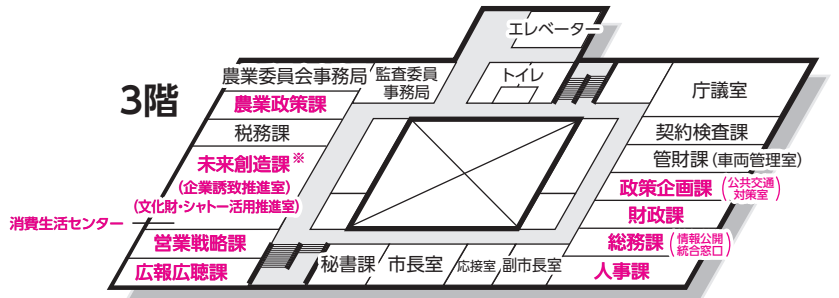

問 人事課 ☎ 内線 1041  
管財課 ☎ 内線 1021

4月1日からの組織機構の一部変更について

- ※1 広報政策課の所掌事務を再編成し、ふるさと寄附およびシティプロモーションを担当する「営業戦略課」、広報紙発行および広聴業務を担当する「広報広聴課」を新設する。
- ※2 創生プロジェクト推進課を廃し、所掌事務を未来創造課に移管する。
- ※3 リフレ市民窓口課を、総合窓口課に統合する。
- ※4 社会福祉課を「社会福祉課」と「障がい福祉課」に分割し、業務の専門性を高める。
- ※5 商工業の振興と観光事業の推進および牛久シャトーとエスカードの担当部署を一本化し、効率的に事業を進めるため商工観光課を廃し、「未来創造課」を新設する。また、同課内に「企業誘致推進室」と「文化財・シャトー活用推進室」を新設する。
- ※6 学校教育課、教育企画課、指導課の所掌事務を再編成し、総務企画、児童クラブ等を担当する「教育総務課」、教育施設の改修・整備等を担当する「教育施設課」、学務、きぼうの広場を担当する「教育支援課」を新設する。
- ※7 文化芸術課を廃し、同課の所掌事務である文化財の保護に関する事務を未来創造課に、文化芸術に関する事務を生涯学習課に移管する。

- 牛久小学校
- 岡田小学校
- 牛久第二小学校
- 中根小学校
- 向台小学校
- 神谷小学校
- ひたち野うしく小学校
- 牛久第一中学校
- 牛久第三中学校
- 下根中学校
- 牛久南中学校
- ひたち野うしく中学校
- おくの義務教育学校
- 第一幼稚園
- 牛久運動公園
- 牛久運動広場
- 栄町運動広場
- 女化運動広場
- 奥野運動広場

下記の図中、■色の課は4月1日から課名が変更、または配置を移動します

\*文化財・シャトー活用推進室は牛久シャトー内にも併設。

※2階はリフレ市民窓口