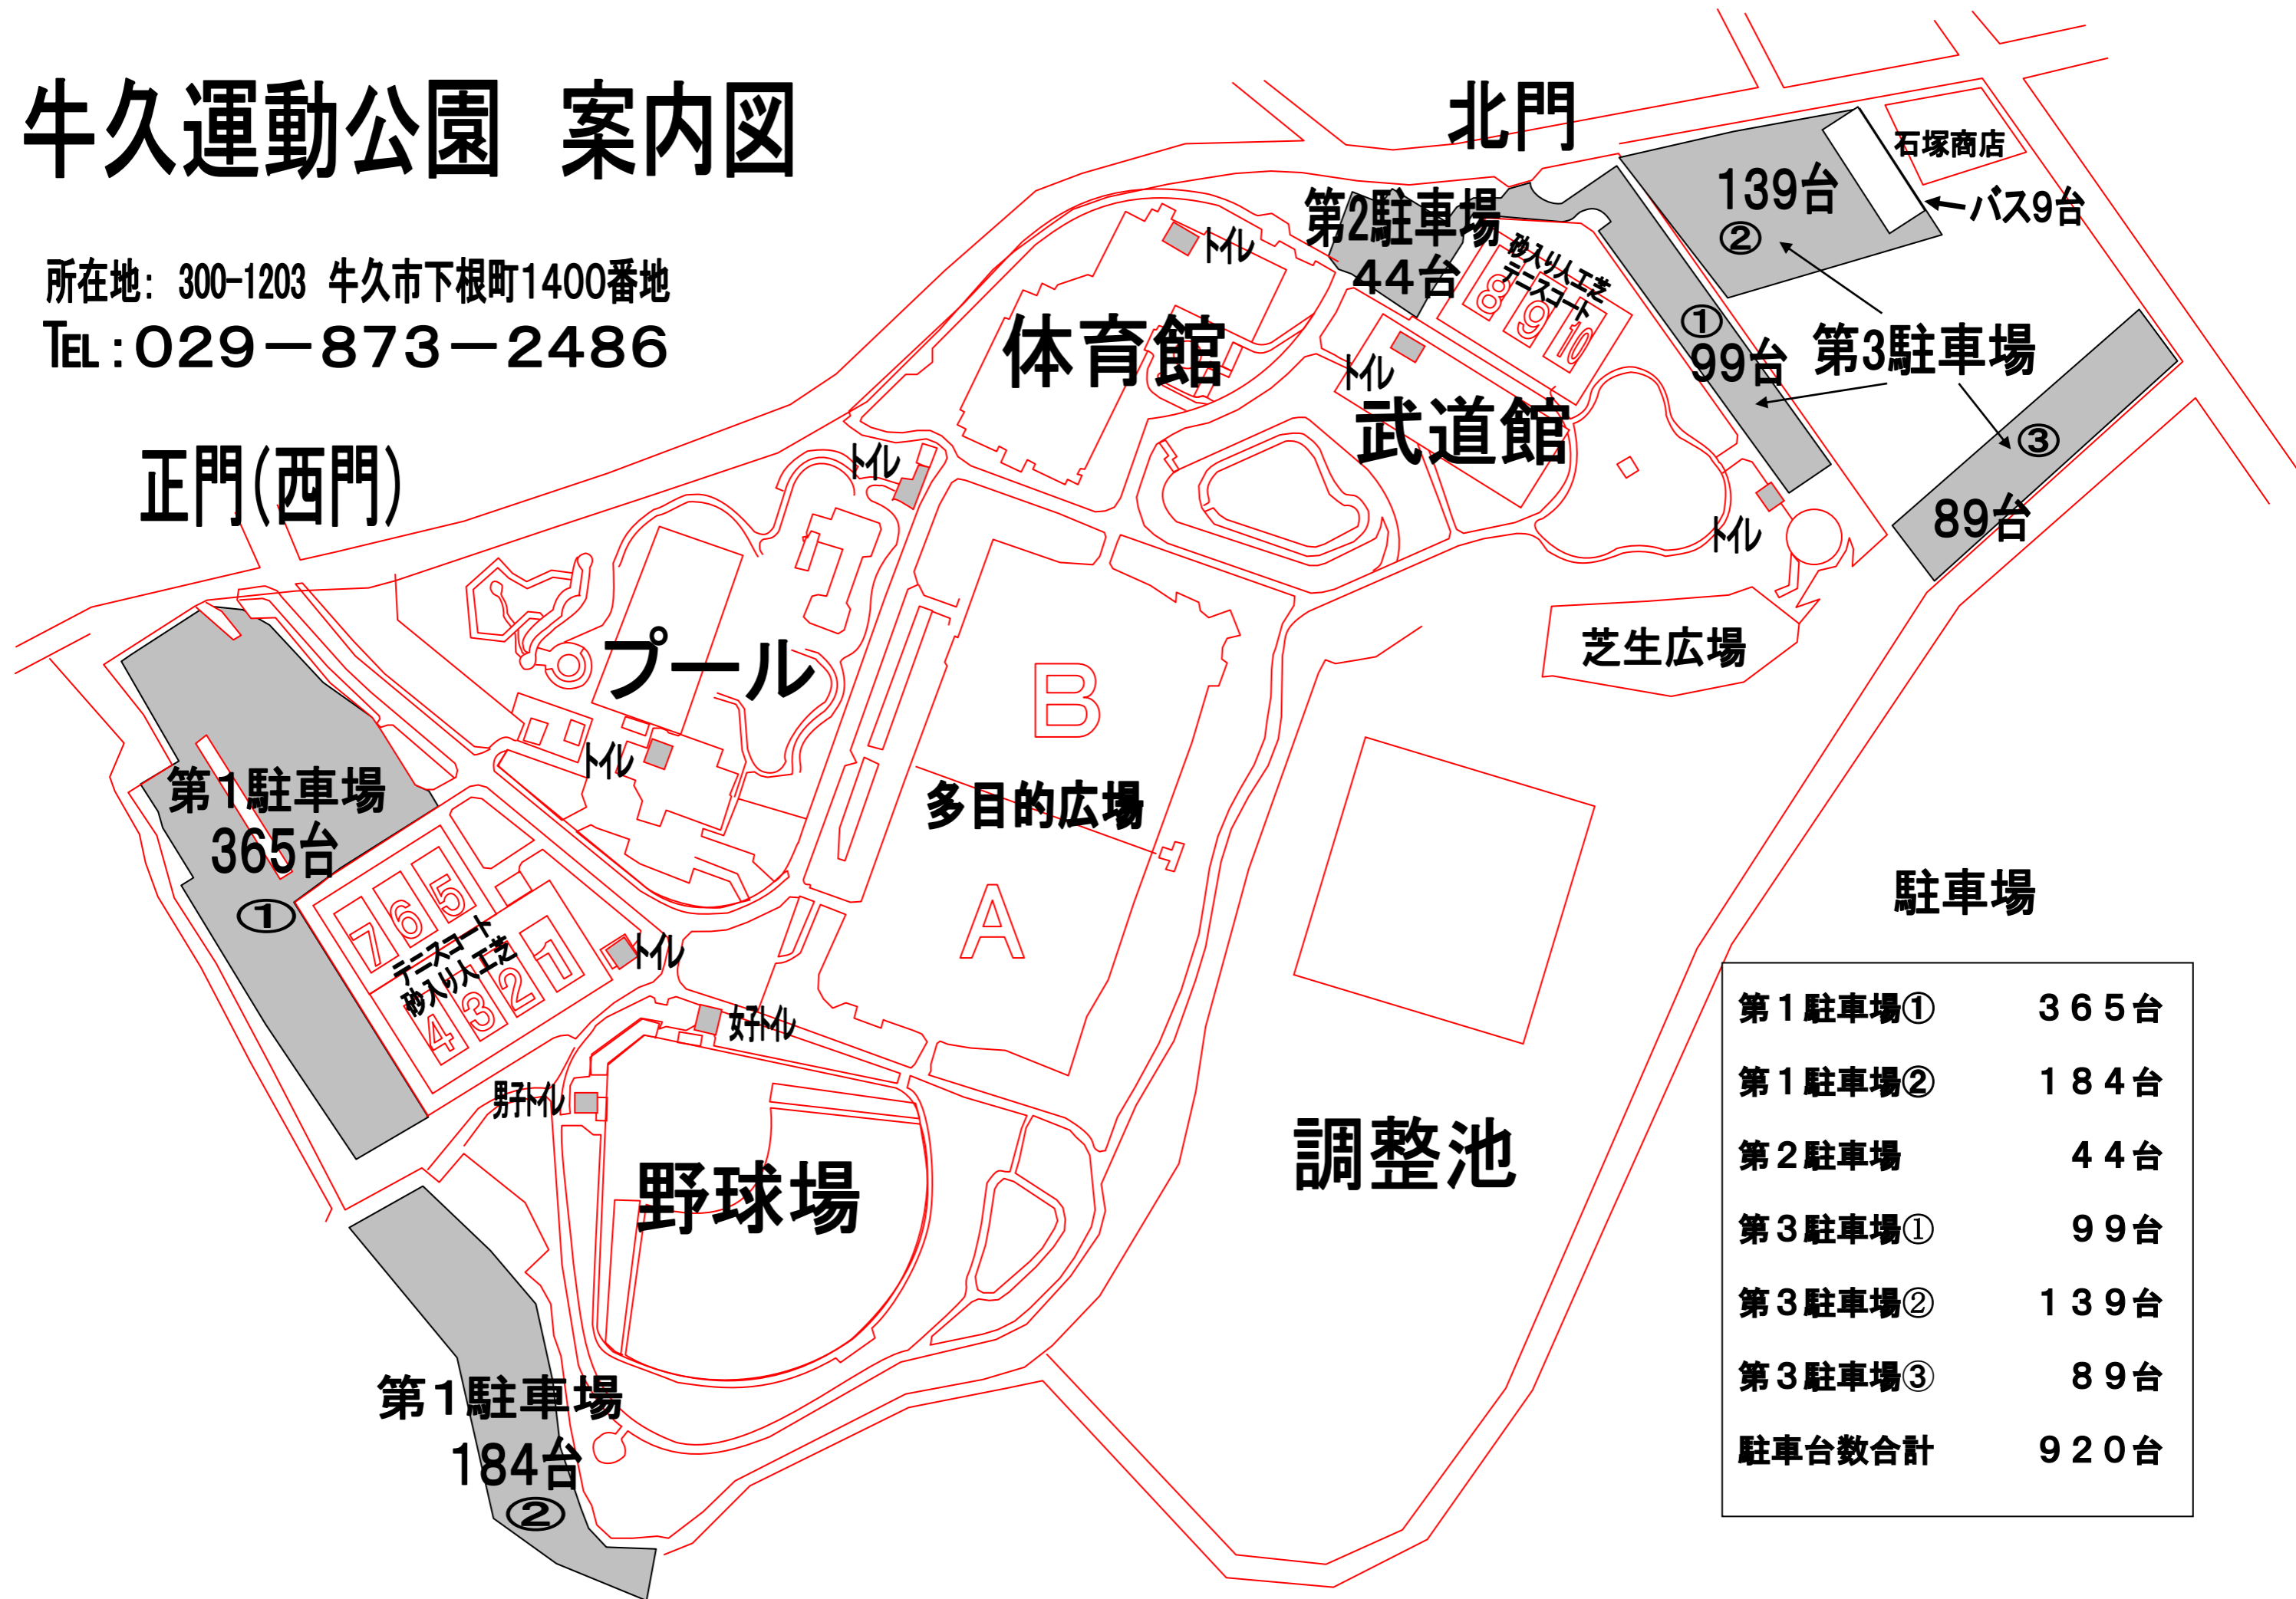

牛久運動公園 案内図

所在地: 300-1203 牛久市下根町1400番地
TEL: 029-873-2486

第1駐車場①	365台
第1駐車場②	184台
第2駐車場	44台
第3駐車場①	99台
第3駐車場②	139台
第3駐車場③	89台
駐車台数合計	920台