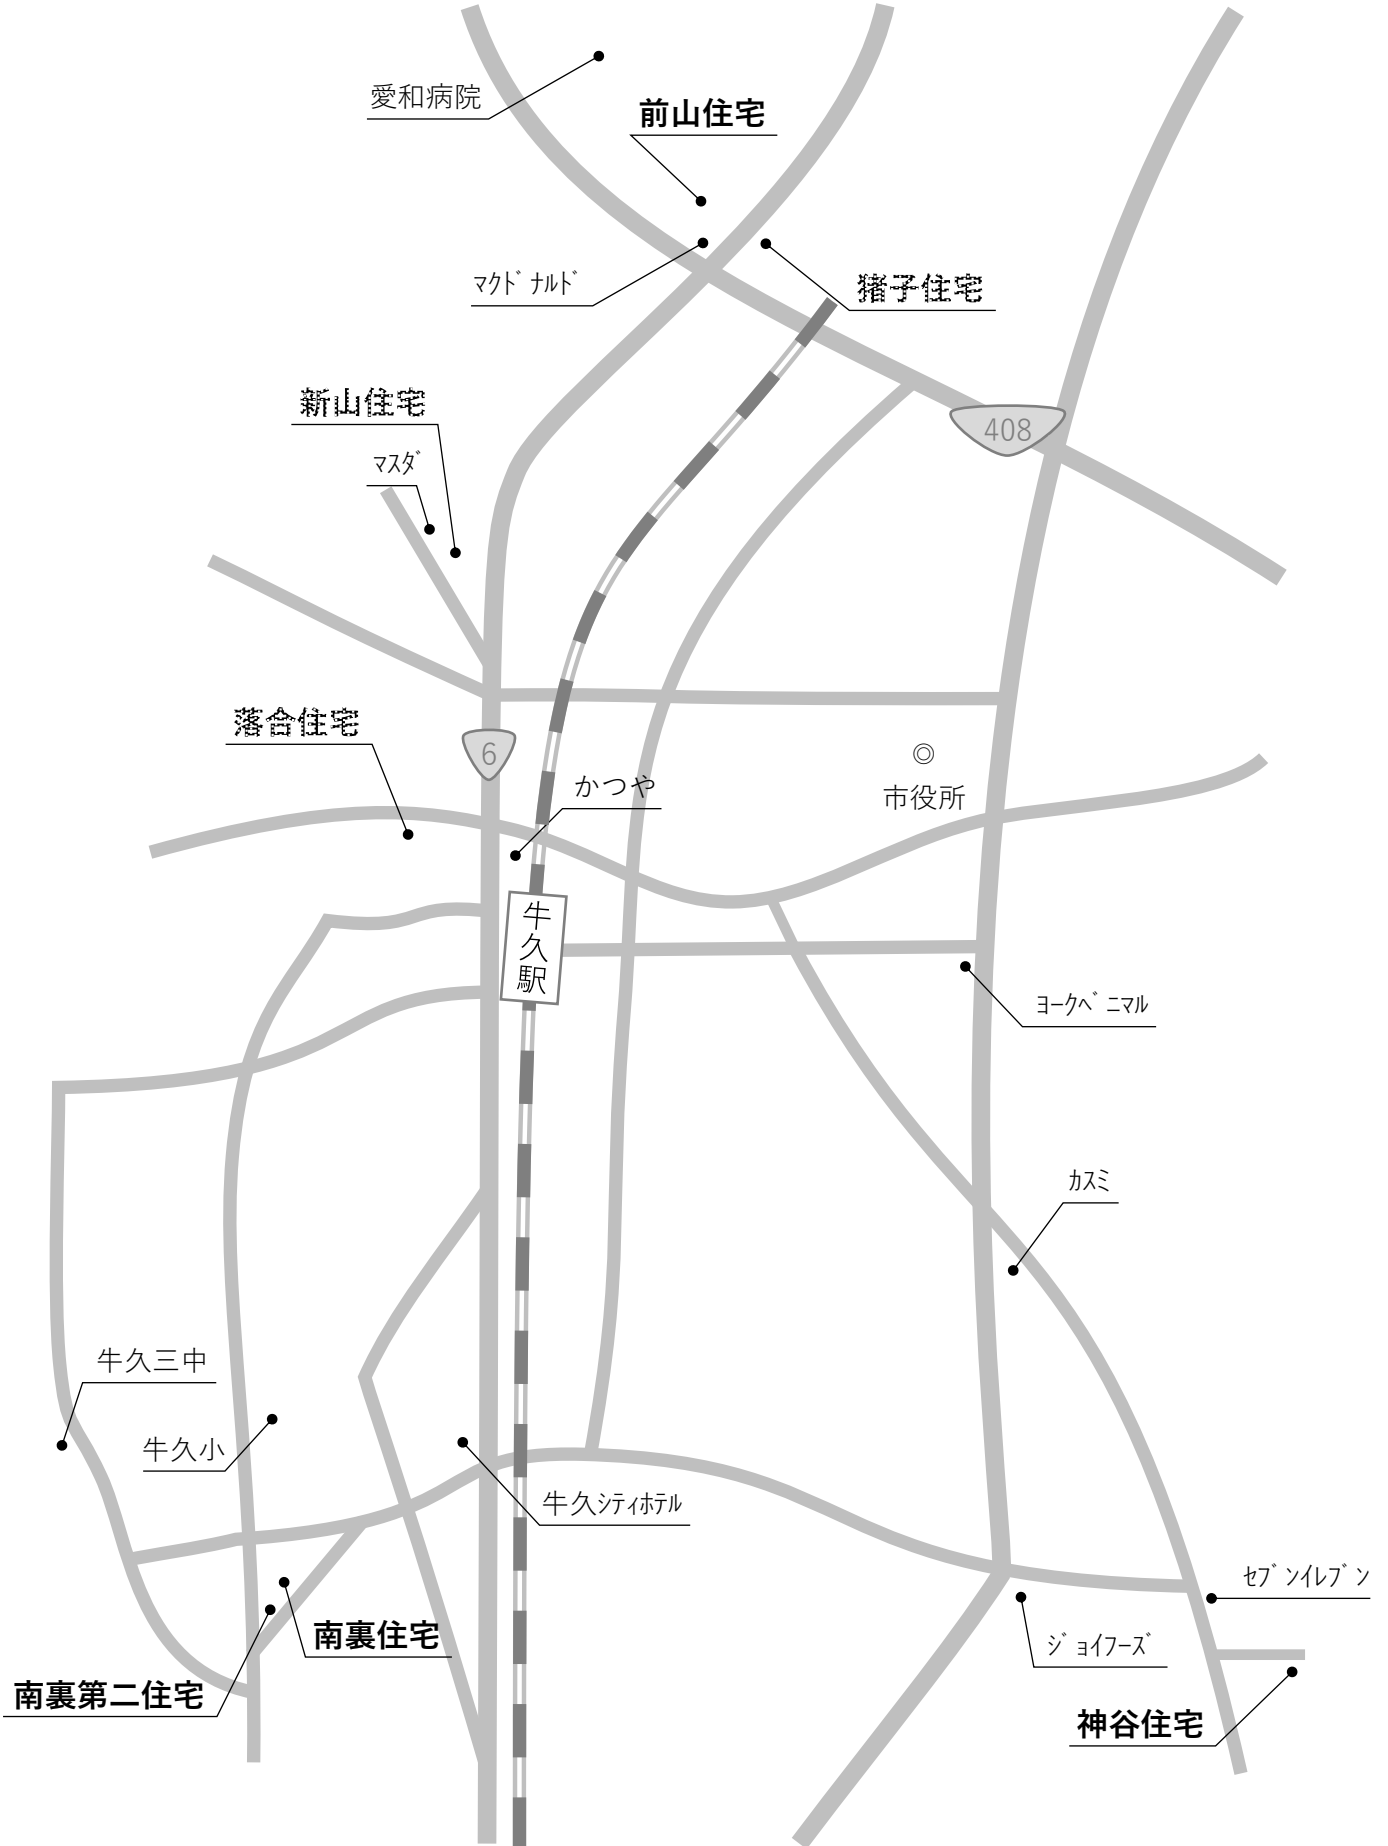

住宅案内図

愛和病院

前山住宅

マクドナルド

猪子住宅

新山住宅

マスタ

408

落合住宅

6

かつや

市役所

牛久駅

ヨークベニマル

カシミ

牛久三中

牛久小

牛久シティホテル

セブンイレブン

南裏住宅

ジョイフーズ

南裏第二住宅

神谷住宅