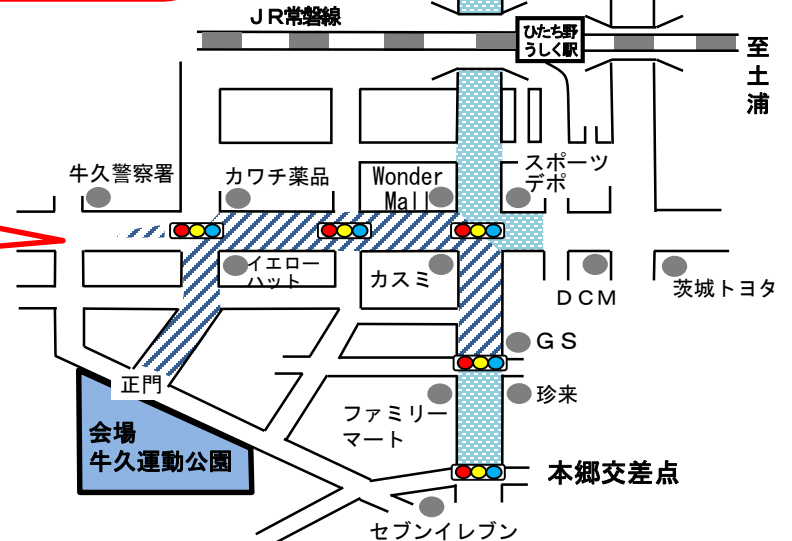

2023年1月9日(月・成人の日)牛久シティマラソン開催に伴う 交通規制及びかっぱ号等の一部運休・迂回について

交通規制(通行止め)

2023年 1月9日(月・成人の日)

牛久シティマラソン開催に伴い、右図のとおり

マラソンコース及び周辺道路の交通規制を実施します。

大変ご迷惑をおかけしますが、当日は迂回などのご協力をお願いいたします。

かっぱ号・路線バス等に一部運休・迂回する便があります。

※詳細は裏面参照してください。

交通規制区間と時間

- 午前8時50分～10時10分
- 午前8時50分～11時10分

◎お問合せ先

牛久シティマラソン
実行委員会事務局

牛久運動公園体育館内
電話 873-2486

牛久シティマラソン開催に伴う

交通規制(通行止め)による路線バス等の運休・迂回について

下記バスについて運休または迂回となります。あらかじめご了承ください。

牛久市コミュニティバス《かっぱ号》【運休】

★牛久運動公園ルート(牛久駅→牛久運動公園→牛久駅)

牛久駅東口

① 07:05発 ② 08:20発 ③ 09:40発 ④ 10:30発 各便

★ひたち野ルート(ひたち野うしく駅→ひたち野東3丁目→ひたち野うしく駅)

ひたち野うしく駅東口

① 08:10発 ② 08:55発 ③ 09:40発 ④ 10:25発 各便

稲敷エリア

広域バス【運休】

★ひたち野うしく駅～江戸崎

ひたち野うしく駅東口

① 10:25発

江戸崎

① 09:20発

関東鉄道路線バス(ひたち野うしく駅～つくばセンター)【迂回】

★マラソンコースを迂回して運行します。そのため次の停留所については運休扱いとさせていただきます。ご了承ください。 ①中根北 ②牛久栄進高校前