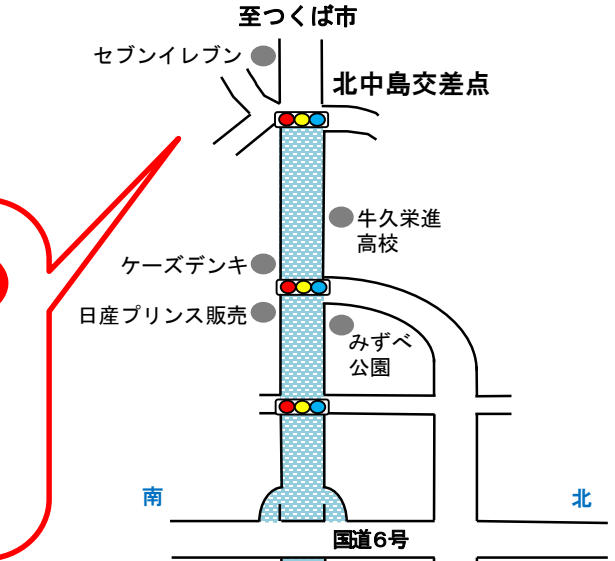

2023年1月9日(月・成人の日)牛久シティマラソン開催に伴う 交通規制及びかっぱ号等の一部運休・迂回について

交通規制(通行止め)

2023年 1月9日(月・成人の日)

牛久シティマラソン開催に伴い、右図のとおり

マラソンコース及び周辺道路の交通規制を実施します。

大変ご迷惑をおかけしますが、当日は迂回などのご協力をお願いいたします。

かっぱ号・路線バス等に一部運休・迂回する便があります。

※詳細は裏面参照してください。

交通規制区間と時間

- 午前8時50分～10時10分
- 午前8時50分～11時10分

◎お問合せ先

牛久シティマラソン
実行委員会事務局

牛久運動公園体育館内
電話 873-2486

牛久シティマラソン開催に伴う

交通規制(通行止め)による路線バス等の運休・迂回について

下記バスについて運休または迂回となります。あらかじめご了承ください。

牛久市コミュニティバス《かっぱ号》【運休】

★牛久運動公園ルート(牛久駅→牛久運動公園→牛久駅)

牛久駅東口

① 07:05発 ② 08:20発 ③ 09:40発 ④ 10:30発 各便

★ひたち野ルート(ひたち野うしく駅→ひたち野東3丁目→ひたち野うしく駅)

ひたち野うしく駅東口

① 08:10発 ② 08:55発 ③ 09:40発 ④ 10:25発 各便

稲敷エリア

広域バス【運休】

★ひたち野うしく駅～江戸崎

ひたち野うしく駅東口

① 10:25発

江戸崎

① 09:20発

関東鉄道路線バス(ひたち野うしく駅～つくばセンター)【迂回】

★マラソンコースを迂回して運行します。そのため次の停留所については運休扱いとさせていただきます。ご了承ください。 ①中根北 ②牛久栄進高校前