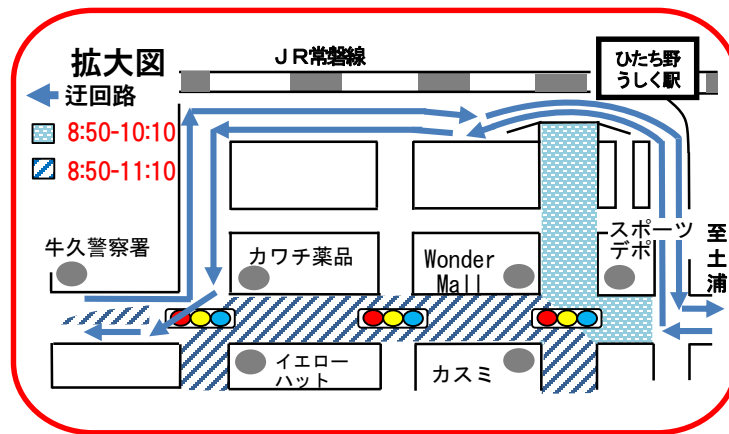

2023年1月9日(月・成人の日)牛久シティマラソン開催に伴う 交通規制及びかっぱ号等の一部運休・迂回について

交通規制(通行止め)

2023年 1月9日(月・成人の日)

牛久シティマラソン開催に伴い、右図のとおり

マラソンコース及び周辺道路の交通規制を実施します。

大変ご迷惑をおかけしますが、当日は迂回などのご協力をお願いいたします。

かっぱ号・路線バス等に一部運休・迂回する便があります。

※詳細は裏面参照してください。

交通規制区間と時間

- 午前8時50分～10時10分
- 午前8時50分～11時10分

◎お問合せ先

牛久シティマラソン
実行委員会事務局

牛久運動公園体育館内
電話 873-2486

牛久シティマラソン開催に伴う

交通規制(通行止め)による路線バス等の運休・迂回について

下記バスについて運休または迂回となります。あらかじめご了承ください。

牛久市コミュニティバス《かっぱ号》【運休】

★牛久運動公園ルート(牛久駅→牛久運動公園→牛久駅)

牛久駅東口

① 07:05発 ② 08:20発 ③ 09:40発 ④ 10:30発 各便

★ひたち野ルート(ひたち野うしく駅→ひたち野東3丁目→ひたち野うしく駅)

ひたち野うしく駅東口

① 08:10発 ② 08:55発 ③ 09:40発 ④ 10:25発 各便

稲敷エリア

広域バス【運休】

★ひたち野うしく駅～江戸崎

ひたち野うしく駅東口

① 10:25発

江戸崎

① 09:20発

関東鉄道路線バス(ひたち野うしく駅～つくばセンター)【迂回】

★マラソンコースを迂回して運行します。そのため次の停留所については運休扱いとさせていただきます。ご了承ください。 ①中根北 ②牛久栄進高校前