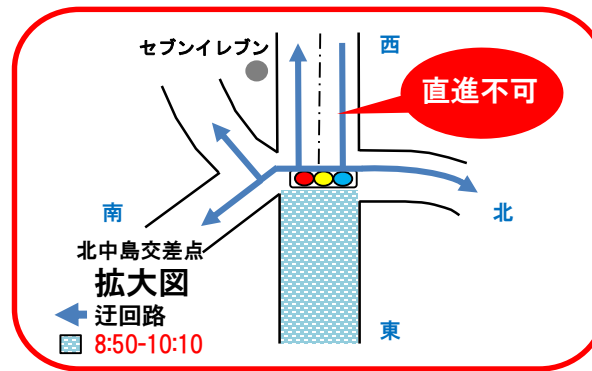

2023年1月9日(月・成人の日)牛久シティマラソン開催に伴う 交通規制及びかっぱ号等の一部運休・迂回について

交通規制(通行止め)

2023年 1月9日(月・成人の日)

牛久シティマラソン開催に伴い、右図のとおり

マラソンコース及び周辺道路の交通規制を実施します。

大変ご迷惑をおかけしますが、当日は迂回などのご協力をお願いいたします。

かっぱ号・路線バス等に一部運休・迂回する便があります。

※詳細は裏面参照してください。

交通規制区間と時間

- 午前8時50分～10時10分
- 午前8時50分～11時10分

◎お問合せ先

牛久シティマラソン
実行委員会事務局

牛久運動公園体育館内
電話 873-2486

牛久シティマラソン開催に伴う

交通規制(通行止め)による路線バス等の運休・迂回について

下記バスについて運休または迂回となります。あらかじめご了承ください。

牛久市コミュニティバス《かっぱ号》【運休】

★牛久運動公園ルート(牛久駅→牛久運動公園→牛久駅)

牛久駅東口

① 07:05発 ② 08:20発 ③ 09:40発 ④ 10:30発 各便

★ひたち野ルート(ひたち野うしく駅→ひたち野東3丁目→ひたち野うしく駅)

ひたち野うしく駅東口

① 08:10発 ② 08:55発 ③ 09:40発 ④ 10:25発 各便

稲敷エリア