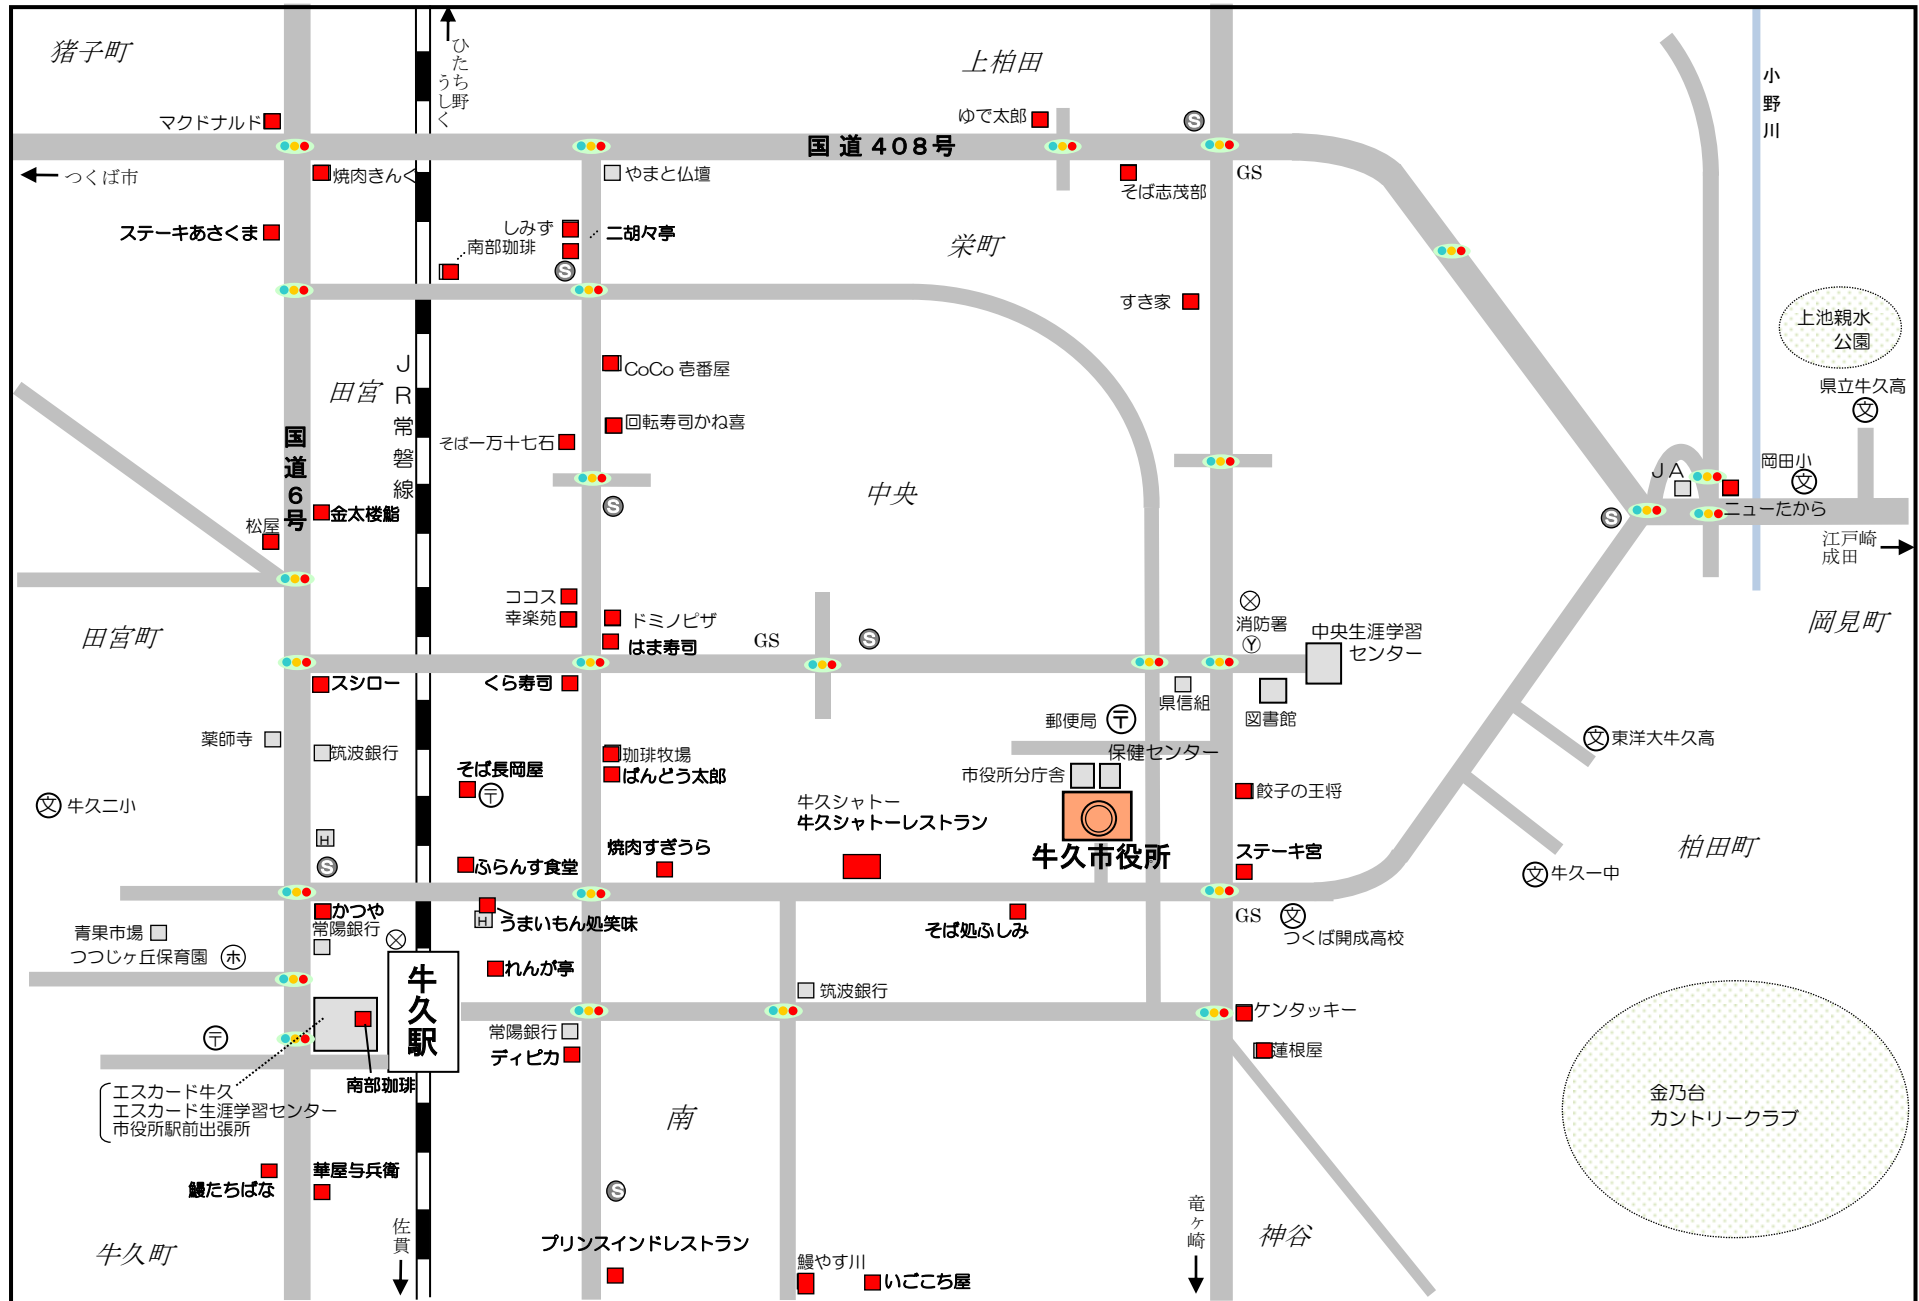

# 牛久市お食事処案内図

※ 紙面の都合上掲載されていない店等があります。

■ 信号 ⊗ 学校 ⊙ 幼稚園 ⊕ 保育園 ⊗ 交番・派出所 〒 郵便局 S コンビニエンスストア GS ガソリンスタンド 令和4年11月現在