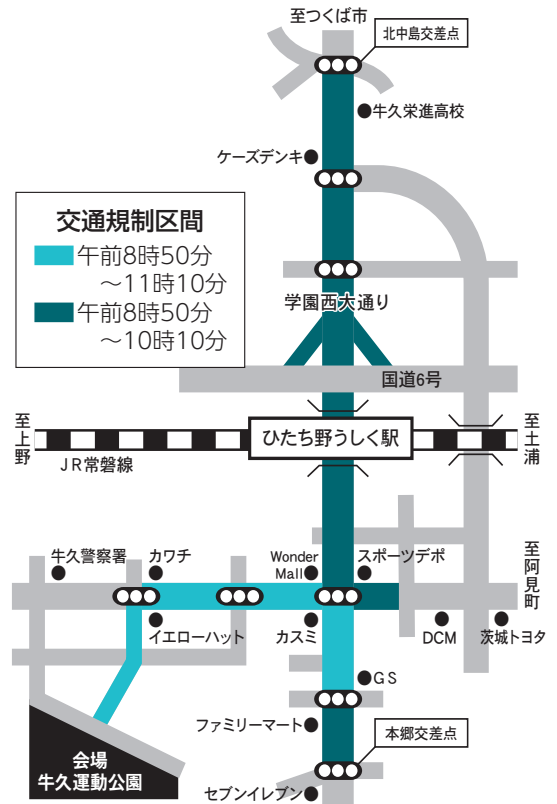

第45回牛久シティマラソン開催に伴う 交通規制およびかっぱ号等の一部運休

交通規制

問 牛久シティマラソン実行委員会 ☎873-2486

令和5年1月9日(月・祝)、右図の通り「牛久シティマラソン」開催のため、マラソンコースおよび周辺道路の交通規制を実施します。ご迷惑をお掛けしますが、迂回などのご協力をお願いします。
※交通規制については変更になる場合があります。ご了承ください。

かっぱ号(運動公園ルート)運休

問 政策企画課公共交通対策室 ☎内線1219

当日は下記のかっぱ号を運休します。

- ① 牛久駅東口(07:05発)……市内巡回……牛久駅東口(08:12着)
- ② 牛久駅東口(08:20発)……市内巡回……牛久駅東口(09:27着)
- ③ 牛久駅東口(09:40発)……市内巡回……牛久駅東口(10:47着)
- ④ 牛久駅東口(10:30発)……市内巡回……牛久駅東口(11:37着)
- ⑤ ひたち野うしく駅東口(08:10発)……市内巡回……ひたち野うしく駅東口(08:45着)
- ⑥ ひたち野うしく駅東口(08:55発)……市内巡回……ひたち野うしく駅東口(09:30着)
- ⑦ ひたち野うしく駅東口(09:40発)……市内巡回……ひたち野うしく駅東口(10:15着)
- ⑧ ひたち野うしく駅東口(10:25発)……市内巡回……ひたち野うしく駅東口(11:00着)

※関東鉄道路線バス、稲敷エリア広域バスについても一部運休するバスがあります

問 農業政策課 ☎内線1513

市民に愛される大根を目指して

「うしく河童大根」は、茨城県知事の銘柄産地指定を受けている牛久が誇るブランド野菜の一つです。数年前までは、そのほとんどが県外(東京や沖縄など)へ出荷され、市内ではなかなか手に取ることができませんでした。

J A 水郷つくば大根生産部会では、「市民の皆さんに食べていただかないと意味がない」と、市内の直売所やスーパー等のイベントで生産者が直接店頭に立って販売したり、保育園や幼稚園

に収穫体験してもらおうなど、ここ最近、さまざまに取り組みを行っています。

今年の秋から市内の一部のスーパーでは、地場産コーナーではなく通常の棚に、新鮮なうしく河童大根が並んでおり、さらに身近な大根に「食べてもらえればその美味しさが伝わるはず!」と同部会青年部長の川崎将(かきまさ)さんは熱く語ります。かっぱのキューちゃんのかわいいイラストが目印です。お見掛けした際はぜひ手に取ってみてください。皆さんの「おいしい」の言葉が、生産者達のチカラになります。