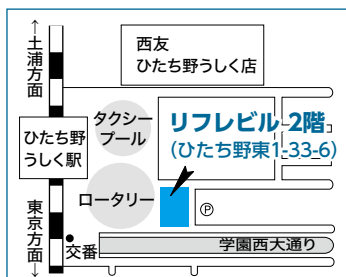

【期日前投票時間】 **午前8時30分~午後8時**

※当日投票所は混雑が予想されますので、感染症対策のため、期日前投票所を積極的にご利用ください。

市役所 期日前投票所

(市役所本庁舎4階)

※閉庁時間中は正面玄関・東側入口からは入れません。本庁舎北側エレベーターからお入りください。

牛久駅前 期日前投票所

(エスカード牛久2階)

※駐車場は地下駐車場または西口駐車場をご利用ください。その際、駐車券を期日前投票所までお持ちください。

ひたち野リフレ 期日前投票所

(リフレビル2階)

奥野 期日前投票所

(奥野生涯
学習センター)

期日前投票は、すべての投票区の人が、どの期日前投票所でも投票することができますが、**投票日当日は、入場整理券に記載された投票所でしか投票することはできません。**

新型コロナ ウイルス 感染症対策

選挙管理委員会では、安心して投票できるよう、投票所内での感染・まん延防止に取り組んでいます。

◆使い捨て筆記用具の使用 ◆アルコール消毒液および飛散防止フィルム等の設置

◆定期的な室内の換気および投票用紙記載台の消毒

〈有権者の方へ〉投票所に来場の際は感染対策のご協力をお願いします。

◆必ずマスクを着用してください ◆周りの方と適切な距離を確保してください

【開票について】

◆日時 / 9月5日(日)午後9時から

◆場所 / 牛久運動公園メインアリーナ

◆開票速報 / テレドーム ☎0180-991-235

※録音が流れます。