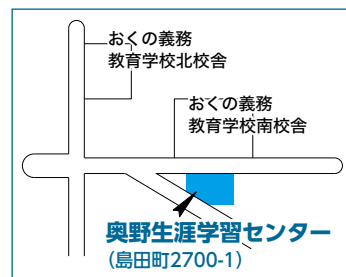

【期日前投票時間】 **午前8時30分~午後8時**

※当日投票所は混雑が予想されますので、感染症対策のため、期日前投票所を積極的にご利用ください。

市役所 期日前投票所

(市役所本庁舎4階)

※閉庁時間中は正面玄関・東側入口からは入れません。本庁舎北側エレベーターからお入りください。

牛久駅前 期日前投票所

(エスカード牛久2階)

※駐車場は地下駐車場または西口駐車場をご利用ください。その際、駐車券を期日前投票所までお持ちください。

ひたち野リフレ 期日前投票所

(リフレビル2階)

奥野 期日前投票所

(奥野生涯
学習センター)

期日前投票は、すべての投票区の人が、どの期日前投票所でも投票することができますが、**投票日当日は、入場整理券に記載された投票所でしか投票することはできません。**

新型コロナ ウイルス 感染症対策

選挙管理委員会では、安心して投票できるよう、投票所内での感染・まん延防止に取り組んでいます。

◆使い捨て筆記用具の使用 ◆アルコール消毒液および飛散防止フィルム等の設置