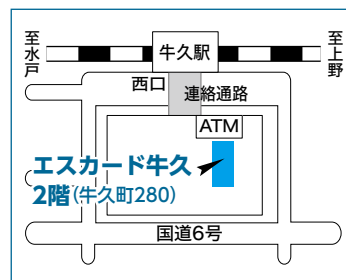

【期日前投票時間】 **午前8時30分~午後8時**

※当日投票所は混雑が予想されますので、感染症対策のため、期日前投票所を積極的にご利用ください。

市役所 期日前投票所

(市役所本庁舎4階)

※閉庁時間中は正面玄関・東側入口からは入れません。本庁舎北側エレベーターからお入りください。

牛久駅前 期日前投票所

(エスカード牛久2階)

※駐車場は地下駐車場または西口駐車場をご利用ください。その際、駐車券を期日前投票所までお持ちください。

ひたち野リフレ 期日前投票所

(リフレビル2階)

奥野 期日前投票所

(奥野生涯
学習センター)

期日前投票は、すべての投票区の人が、どの期日前投票所でも投票することができますが、**投票日当日は、入場整理券に記載された投票所でしか投票することはできません。**

新型コロナ ウイルス 感染症対策

選挙管理委員会では、安心して投票できるよう、投票所内での感染・まん延防止に取り組んでいます。

◆使い捨て筆記用具の使用 ◆アルコール消毒液および飛散防止フィルム等の設置