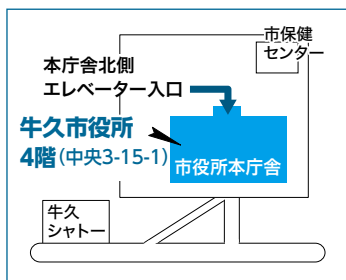

茨城県知事選挙

問 牛久市選挙管理委員会(総務課内) ☎内線1011~1013

牛久市 選挙 🔍 検索

投票日

9月5日(日) 午前7時~午後8時

期日前投票所をご利用ください(市内4カ所)

投票日当日に
投票所へお越しに
なれない方は…

【期日前投票期間】 **8月20日(金)~9月4日(土)**

【期日前投票時間】 **午前8時30分~午後8時**

※当日投票所は混雑が予想されますので、感染症対策のため、期日前投票所を積極的にご利用ください。

市役所 期日前投票所

(市役所本庁舎4階)

※閉庁時間中は正面玄関・東側入口からは入れません。本庁舎北側エレベーターからお入りください。

牛久駅前 期日前投票所

(エスカード牛久2階)

※駐車場は地下駐車場または西口駐車場をご利用ください。その際、駐車券を期日前投票所までお持ちください。