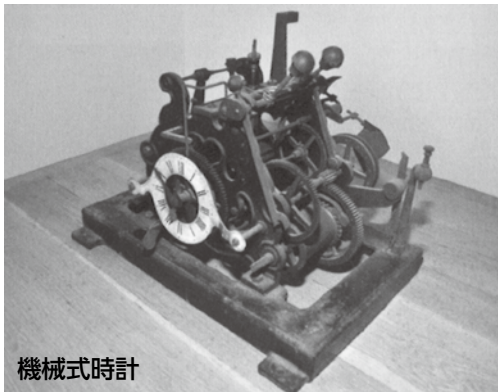

発見!

牛久のお宝

問 文化芸術課(牛久シャトー内) ☎874-3121

第27回 牛久シャトーの時計塔

時計塔

牛久シャトーの本館(事務室)の時計塔は、現在は電気式時計が取り付けられていますが、建設当時は分銅の重力によって動く機械式時計でした。時計塔の内部には鐘とサイレンが残されており、葡萄園で働く人々に時を知らせる重要な役割を果たしていました。時計文字盤の裏板には、「明治廿六年五月廿日 中村時蔵 上納」と墨で書かれた文字が残されています。本館は明治36年9月に

機械式時計

文字盤裏板

竣工したので、時計は竣工前の5月に歌舞伎役者の初代中村時蔵なかむらときざうによって寄贈されたと思われまます。時蔵は、当時54歳で、屋号を播磨屋はりまやと称して活躍しており、牛久シャトー創設者・神谷傳兵衛かみやでんべえの交友関係の広さを示しています。

FM-UU通信 85.4MHz 周波数

第35回

番組表やリクエストは公式ホームページへ!

番組紹介

「FM-UU学校の時間」