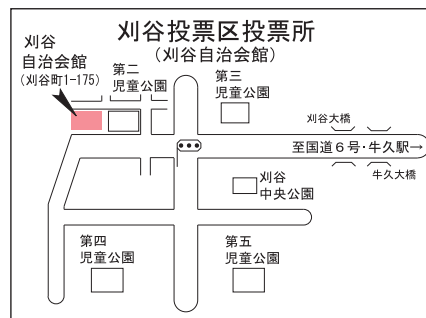

ください

投票所は24カ所です。市選挙管理委員会から郵送される投票所入場整理券に記載されている投票所を必ずご確認の上、お越しください。

☎ 牛久市選挙管理委員会(総務課内) ☎873-2111内線1011、1012

中央投票区投票所
(牛久市役所)
栄町3丁目・5丁目・6丁目、中央1丁目(神谷二区行政区以外)・2丁目・3丁目・4丁目・5丁目、柏田町(栄町・栄東行政区のみ)の有権者

田宮投票区投票所
(本町区民会館)
田宮(田宮町字笹塚・田宮町番外以外)・本町・エスカードビル行政区の有権者

上町投票区投票所
(牛久小学校体育館)
上町・下町・牛久駅西ニュータウン行政区の有権者

神谷二区行政区の有権者

南第1投票区投票所
(みどり野区民会館)
南1丁目(23番地～44番地)・4丁目(みどり野行政区・南4丁目37番地のみ)・7丁目の有権者

城中・新地行政区の有権者

栄町第1投票区投票所
(栄西集会所)
栄町1丁目・2丁目、上柏田1丁目・2丁目の有権者

南第2投票区投票所
(東区会館)
南1丁目(1番地～22番地)・2丁目・3丁目(東みどり野行政区以外)の有権者

刈谷・秋住団地行政区の有権者

栄町第2投票区投票所
(中央生涯学習センター)
上柏田・中柏田行政区、栄町4丁目、上柏田3丁目・4丁目の有権者

南第3投票区投票所
(東みどり野区民会館)
南3丁目(東みどり野行政区のみ)・4丁目(緑ヶ丘・東みどり野行政区のみ)・5丁目・6丁目(緑ヶ丘・東みどり野行政区のみ)の有権者

つつじが丘・第2つつじが丘行政区、田宮町字笹塚・田宮町番外の有権者

投票所を必ずご確認ください