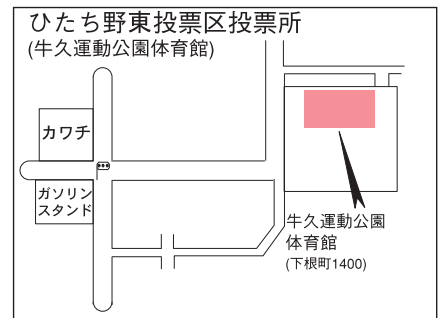

女化行政区、さくら台4丁目の有権者

岡見・下柏田・上池台・下根ヶ丘・第8岡見行政区の有権者

猪子・一厚東(栄町1丁目を除く)・一厚西行政区の有権者

小坂団地・東岡見・上太田・小坂(一部)・向原行政区の有権者

神谷行政区、神谷1丁目～4丁目・6丁目の有権者

ひたち野西4丁目、ひたち野東5丁目(びゅうパークひたち野行政区のみ)、中根町、東大和田町の有権者

久野・大和田・中央・正直・島田・桂・報徳・井ノ岡・小坂行政区の有権者

南部・向台行政区、みはらし台の有権者

ひたち野東2丁目～5丁目(びゅうパークひたち野行政区を除く)、岡見町(東下根行政区の一部・第8岡見行政区の一部)、下根町(下根ヶ丘行政区を除く)の有権者

奥原行政区の有権者

神谷5丁目、さくら台2丁目・3丁目の有権者

ひたち野東1丁目、ひたち野西1丁目～3丁目、東猫穴町の有権者