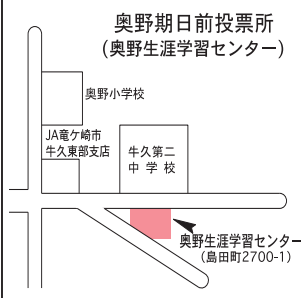

牛久市役所期日前投票所…市役所本庁舎4階会議室に変更

今回の選挙では、牛久市役所期日前投票所の場所が、市役所本庁舎4階会議室に変更となります。なお、午後5時15分～午後8時は、閉庁時間のため、本庁舎北側エレベーターからお入りください(閉庁時間中は、正面玄関、東側入口からは入れません)。

ひたち野リフレ期日前投票所

奥野期日前投票所

◆問い合わせ先 牛久市選挙管理委員会(総務課内) ☎内線1011、1012

ください

投票所は24カ所です。市選挙管理委員会から郵送される投票所入場整理券に記載されている投票所を必ずご確認の上、お越しください。

☎ 牛久市選挙管理委員会(総務課内) ☎873-2111内線1011、1012

中央投票区投票所
(牛久市役所)
栄町3丁目・5丁目・6丁目、中央1丁目(神谷二区行政区以外)・2丁目・3丁目・4丁目・5丁目、柏田町(栄町・栄東行政区のみ)の有権者

田宮投票区投票所
(本町区民会館)
田宮(田宮町字笹塚・田宮町番外以外)・本町・エスカードビル行政区の有権者