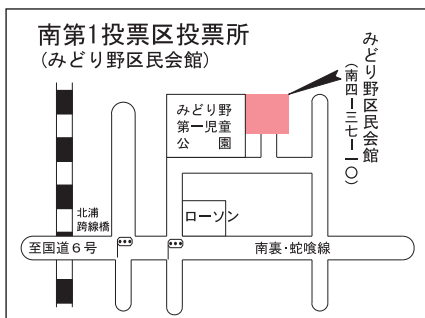

牛久市役所期日前投票所…市役所本庁舎4階会議室に変更

今回の選挙では、牛久市役所期日前投票所の場所が、市役所本庁舎4階会議室に変更となります。なお、午後5時15分～午後8時は、閉庁時間のため、本庁舎北側エレベーターからお入りください(閉庁時間中は、正面玄関、東側入口からは入れません)。

ひたち野リフレ期日前投票所

奥野期日前投票所

◆問い合わせ先 牛久市選挙管理委員会(総務課内) ☎内線1011、1012

ください

投票所は24カ所です。市選挙管理委員会から郵送される投票所入場整理券に記載されている投票所を必ずご確認の上、お越しください。

☎ 牛久市選挙管理委員会(総務課内) ☎873-2111内線1011、1012

中央投票区投票所
(牛久市役所)
栄町3丁目・5丁目・6丁目、中央1丁目(神谷二区行政区以外)・2丁目・3丁目・4丁目・5丁目、柏田町(栄町・栄東行政区のみ)の有権者

田宮投票区投票所
(本町区民会館)
田宮(田宮町字笹塚・田宮町番外以外)・本町・エスカードビル行政区の有権者

上町投票区投票所
(牛久小学校体育館)
上町・下町・牛久駅西ニュータウン行政区の有権者

神谷二区行政区の有権者

南第1投票区投票所
(みどり野区民会館)
南1丁目(23番地～44番地)・4丁目(みどり野行政区・南4丁目37番地のみ)・7丁目の有権者

城中・新地行政区の有権者

栄町第1投票区投票所
(栄西集会所)
栄町1丁目・2丁目、上柏田1丁目・2丁目の有権者

南第2投票区投票所
(東区会館)
南1丁目(1番地～22番地)・2丁目・3丁目(東みどり野行政区以外)の有権者