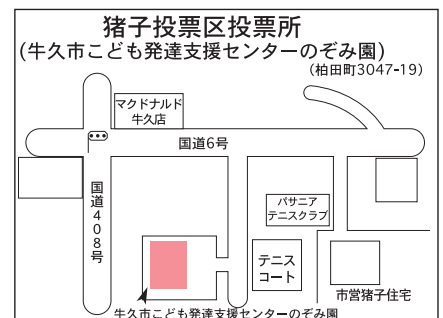

上町投票区投票所
(牛久小学校体育館)
上町・下町・牛久駅西ニュータウン行政区の有権者

神谷二区行政区の有権者

南第1投票区投票所
(みどり野区民会館)
南1丁目(23番地～44番地)・4丁目(みどり野行政区・南4丁目37番地のみ)・7丁目の有権者

城中・新地行政区の有権者

栄町第1投票区投票所
(栄西集会所)
栄町1丁目・2丁目、上柏田1丁目・2丁目の有権者

南第2投票区投票所
(東区会館)
南1丁目(1番地～22番地)・2丁目・3丁目(東みどり野行政区以外)の有権者

刈谷・秋住団地行政区の有権者

栄町第2投票区投票所
(中央生涯学習センター)
上柏田・中柏田行政区、栄町4丁目、上柏田3丁目・4丁目の有権者

南第3投票区投票所
(東みどり野区民会館)
南3丁目(東みどり野行政区のみ)・4丁目(緑ヶ丘・東みどり野行政区のみ)・5丁目・6丁目(緑ヶ丘・東みどり野行政区のみ)の有権者

つつじが丘・第2つつじが丘行政区、田宮町字笹塚・田宮町番外の有権者

投票所を必ずご確認ください

女化行政区、さくら台4丁目の有権者

岡見・下柏田・上池台・下根ヶ丘・第8岡見行政区の有権者

猪子・一厚東(栄町1丁目を除く)・一厚西行政区の有権者

小坂団地・東岡見・上太田・小坂(一部)・向原行政区の有権者

神谷行政区、神谷1丁目～4丁目・6丁目の有権者

ひたち野西4丁目、ひたち野東5丁目(びゅうパークひたち野行政区のみ)、中根町、東大和田町の有権者

久野・大和田・中央・正直・島田・桂・報徳・井ノ岡・小坂行政区の有権者