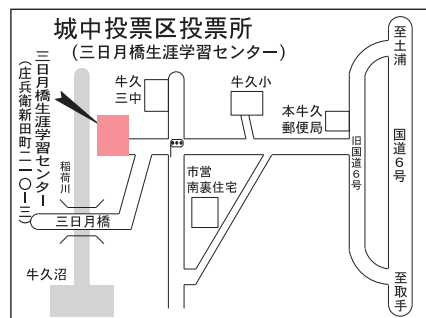

牛久市役所期日前投票所…市役所本庁舎4階会議室に変更

今回の選挙では、牛久市役所期日前投票所の場所が、市役所本庁舎4階会議室に変更となります。なお、午後5時15分～午後8時は、閉庁時間のため、本庁舎北側エレベーターからお入りください(閉庁時間中は、正面玄関、東側入口からは入れません)。

ひたち野リフレ期日前投票所

奥野期日前投票所

◆問い合わせ先 牛久市選挙管理委員会(総務課内) ☎内線1011、1012

ください

投票所は24カ所です。市選挙管理委員会から郵送される投票所入場整理券に記載されている投票所を必ずご確認の上、お越しください。

☎ 牛久市選挙管理委員会(総務課内) ☎873-2111内線1011、1012

中央投票区投票所
(牛久市役所)
栄町3丁目・5丁目・6丁目、中央1丁目(神谷二区行政区以外)・2丁目・3丁目・4丁目・5丁目、柏田町(栄町・栄東行政区のみ)の有権者

田宮投票区投票所
(本町区民会館)
田宮(田宮町字笹塚・田宮町番外以外)・本町・エスカードビル行政区の有権者

上町投票区投票所
(牛久小学校体育館)
上町・下町・牛久駅西ニュータウン行政区の有権者

神谷二区行政区の有権者

南第1投票区投票所
(みどり野区民会館)
南1丁目(23番地～44番地)・4丁目(みどり野行政区・南4丁目37番地のみ)・7丁目の有権者

城中・新地行政区の有権者

栄町第1投票区投票所
(栄西集会所)
栄町1丁目・2丁目、上柏田1丁目・2丁目の有権者

南第2投票区投票所
(東区会館)
南1丁目(1番地～22番地)・2丁目・3丁目(東みどり野行政区以外)の有権者