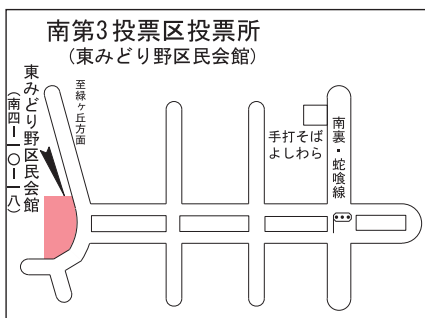

南第3投票区投票所
(東みどり野区民会館)
南3丁目(東みどり野行政区のみ)・4丁目(緑ヶ丘・東みどり野行政区のみ)・5丁目・6丁目(緑ヶ丘・東みどり野行政区のみ)の有権者