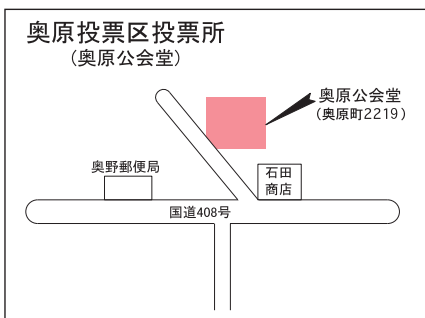

刈谷・秋住団地行政区の有権者

栄町第2投票区投票所
(中央生涯学習センター)
上柏田・中柏田行政区、栄町4丁目、上柏田3丁目・4丁目の有権者

南第3投票区投票所
(東みどり野区民会館)
南3丁目(東みどり野行政区のみ)・4丁目(緑ヶ丘・東みどり野行政区のみ)・5丁目・6丁目(緑ヶ丘・東みどり野行政区のみ)の有権者

つつじが丘・第2つつじが丘行政区、田宮町字笹塚・田宮町番外の有権者

投票所を必ずご確認ください

女化行政区、さくら台4丁目の有権者

岡見・下柏田・上池台・下根ヶ丘・第8岡見行政区の有権者

猪子・一厚東(栄町1丁目を除く)・一厚西行政区の有権者

小坂団地・東岡見・上太田・小坂(一部)・向原行政区の有権者

神谷行政区、神谷1丁目～4丁目・6丁目の有権者

ひたち野西4丁目、ひたち野東5丁目(びゅうパークひたち野行政区のみ)、中根町、東大和田町の有権者

久野・大和田・中央・正直・島田・桂・報徳・井ノ岡・小坂行政区の有権者

南部・向台行政区、みはらし台の有権者

ひたち野東2丁目～5丁目(びゅうパークひたち野行政区を除く)、岡見町(東下根行政区の一部・第8岡見行政区の一部)、下根町(下根ヶ丘行政区を除く)の有権者

奥原行政区の有権者

神谷5丁目、さくら台2丁目・3丁目の有権者

ひたち野東1丁目、ひたち野西1丁目～3丁目、東猫穴町の有権者