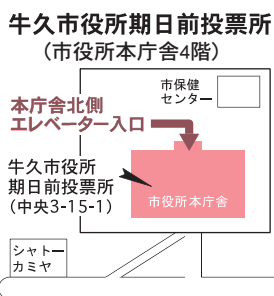

(例) 上町投票区の有権者
【期日前投票】…どの期日前投票所でも投票可能
【投票日当日】…上町投票区投票所(牛久小学校体育館)でのみ投票可能(市役所、牛久駅前、ひたち野リフレ、奥野では、投票できません)

田宮投票区投票所は本町区民会館に変更

投票日当日の田宮投票区投票所が、これまでの牛久駅東口から本町区民会館に変更となります。【田宮投票区】…田宮(田宮町字笹塚・田宮町番外以外)・本町・エスカードビル行政区の有権者

投票日に投票所へ行けない方は… 期日前投票所をご利用ください

【期日前投票期間】 6月23日(木)～7月9日(土)

【期日前投票時間】 牛久駅前期日前投票所：午前10時～午後8時

牛久市役所・ひたち野リフレ・奥野期日前投票所：午前8時30分～午後8時

牛久駅前期日前投票所…イズミヤ3階に変更 【投票時間】午前10時～午後8時

今回の選挙では、牛久駅前期日前投票所の場所が、イズミヤ3階に変更となります。お車でお越しの方は、牛久駅東口のイズミヤ第1駐車場または牛久駅西口のイズミヤ第3駐車場に駐車してください。駐車場利用料1時間無料券をお渡しします。

牛久市役所期日前投票所…市役所本庁舎4階会議室に変更

今回の選挙では、牛久市役所期日前投票所の場所が、市役所本庁舎4階会議室に変更となります。なお、午後5時15分～午後8時は、閉庁時間のため、本庁舎北側エレベーターからお入りください(閉庁時間中は、正面玄関、東側入口からは入れません)。

ひたち野リフレ期日前投票所

奥野期日前投票所

◆問い合わせ先 牛久市選挙管理委員会(総務課内) ☎内線1011、1012