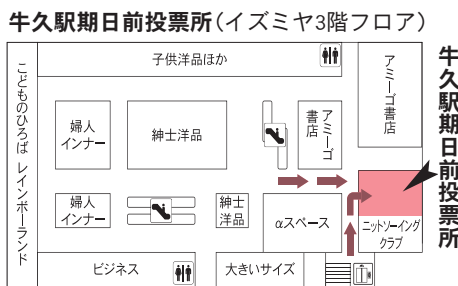

(例) 上町投票区の有権者
【期日前投票】…どの期日前投票所でも投票可能
【投票日当日】…上町投票区投票所(牛久小学校体育館)でのみ投票可能(市役所、牛久駅前、ひたち野リフレ、奥野では、投票できません)

田宮投票区投票所は本町区民会館に変更

投票日当日の田宮投票区投票所が、これまでの牛久駅東口から本町区民会館に変更となります。【田宮投票区】…田宮(田宮町字笹塚・田宮町番外以外)・本町・エスカードビル行政区の有権者

投票日に投票所へ行けない方は… 期日前投票所をご利用ください

【期日前投票期間】 6月23日(木)～7月9日(土)

【期日前投票時間】 牛久駅前期日前投票所：午前10時～午後8時

牛久市役所・ひたち野リフレ・奥野期日前投票所：午前8時30分～午後8時

牛久駅前期日前投票所…イズミヤ3階に変更 【投票時間】午前10時～午後8時

今回の選挙では、牛久駅前期日前投票所の場所が、イズミヤ3階に変更となります。お車でお越しの方は、牛久駅東口のイズミヤ第1駐車場または牛久駅西口のイズミヤ第3駐車場に駐車してください。駐車場利用料1時間無料券をお渡しします。

牛久市役所期日前投票所…市役所本庁舎4階会議室に変更

今回の選挙では、牛久市役所期日前投票所の場所が、市役所本庁舎4階会議室に変更となります。なお、午後5時15分～午後8時は、閉庁時間のため、本庁舎北側エレベーターからお入りください(閉庁時間中は、正面玄関、東側入口からは入れません)。

ひたち野リフレ期日前投票所

奥野期日前投票所

◆問い合わせ先 牛久市選挙管理委員会(総務課内) ☎内線1011、1012

ください

投票所は24カ所です。市選挙管理委員会から郵送される投票所入場整理券に記載されている投票所を必ずご確認の上、お越しください。

☎ 牛久市選挙管理委員会(総務課内) ☎873-2111内線1011、1012

中央投票区投票所
(牛久市役所)
栄町3丁目・5丁目・6丁目、中央1丁目(神谷二区行政区以外)・2丁目・3丁目・4丁目・5丁目、柏田町(栄町・栄東行政区のみ)の有権者

田宮投票区投票所
(本町区民会館)
田宮(田宮町字笹塚・田宮町番外以外)・本町・エスカードビル行政区の有権者