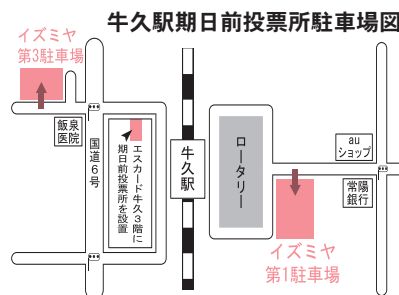

(例) 上町投票区の有権者
【期日前投票】…どの期日前投票所でも投票可能
【投票日当日】…上町投票区投票所(牛久小学校体育館)でのみ投票可能(市役所、牛久駅前、ひたち野リフレ、奥野では、投票できません)

田宮投票区投票所は本町区民会館に変更

投票日当日の田宮投票区投票所が、これまでの牛久駅東口から本町区民会館に変更となります。【田宮投票区】…田宮(田宮町字笹塚・田宮町番外以外)・本町・エスカードビル行政区の有権者

投票日に投票所へ行けない方は… 期日前投票所をご利用ください

【期日前投票期間】 6月23日(木)～7月9日(土)

【期日前投票時間】 牛久駅前期日前投票所：午前10時～午後8時

牛久市役所・ひたち野リフレ・奥野期日前投票所：午前8時30分～午後8時

牛久駅前期日前投票所…イズミヤ3階に変更 【投票時間】午前10時～午後8時

今回の選挙では、牛久駅前期日前投票所の場所が、イズミヤ3階に変更となります。お車でお越しの方は、牛久駅東口のイズミヤ第1駐車場または牛久駅西口のイズミヤ第3駐車場に駐車してください。駐車場利用料1時間無料券をお渡しします。

牛久市役所期日前投票所…市役所本庁舎4階会議室に変更

今回の選挙では、牛久市役所期日前投票所の場所が、市役所本庁舎4階会議室に変更となります。なお、午後5時15分～午後8時は、閉庁時間のため、本庁舎北側エレベーターからお入りください(閉庁時間中は、正面玄関、東側入口からは入れません)。

ひたち野リフレ期日前投票所

奥野期日前投票所

◆問い合わせ先 牛久市選挙管理委員会(総務課内) ☎内線1011、1012

ください

投票所は24カ所です。市選挙管理委員会から郵送される投票所入場整理券に記載されている投票所を必ずご確認の上、お越しください。

☎ 牛久市選挙管理委員会(総務課内) ☎873-2111内線1011、1012

中央投票区投票所
(牛久市役所)
栄町3丁目・5丁目・6丁目、中央1丁目(神谷二区行政区以外)・2丁目・3丁目・4丁目・5丁目、柏田町(栄町・栄東行政区のみ)の有権者

田宮投票区投票所
(本町区民会館)
田宮(田宮町字笹塚・田宮町番外以外)・本町・エスカードビル行政区の有権者