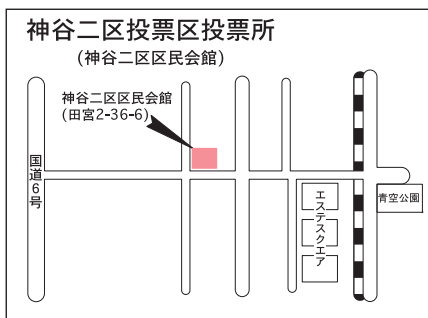

牛久市役所期日前投票所…市役所本庁舎4階会議室に変更

今回の選挙では、牛久市役所期日前投票所の場所が、市役所本庁舎4階会議室に変更となります。なお、午後5時15分～午後8時は、閉庁時間のため、本庁舎北側エレベーターからお入りください(閉庁時間中は、正面玄関、東側入口からは入れません)。

ひたち野リフレ期日前投票所

奥野期日前投票所

◆問い合わせ先 牛久市選挙管理委員会(総務課内) ☎内線1011、1012

ください

投票所は24カ所です。市選挙管理委員会から郵送される投票所入場整理券に記載されている投票所を必ずご確認の上、お越しください。

☎ 牛久市選挙管理委員会(総務課内) ☎873-2111内線1011、1012

中央投票区投票所
(牛久市役所)
栄町3丁目・5丁目・6丁目、中央1丁目(神谷二区行政区以外)・2丁目・3丁目・4丁目・5丁目、柏田町(栄町・栄東行政区のみ)の有権者

田宮投票区投票所
(本町区民会館)
田宮(田宮町字笹塚・田宮町番外以外)・本町・エスカードビル行政区の有権者

上町投票区投票所
(牛久小学校体育館)
上町・下町・牛久駅西ニュータウン行政区の有権者

神谷二区行政区の有権者

南第1投票区投票所
(みどり野区民会館)
南1丁目(23番地～44番地)・4丁目(みどり野行政区・南4丁目37番地のみ)・7丁目の有権者

城中・新地行政区の有権者

栄町第1投票区投票所
(栄西集会所)
栄町1丁目・2丁目、上柏田1丁目・2丁目の有権者

南第2投票区投票所
(東区会館)
南1丁目(1番地～22番地)・2丁目・3丁目(東みどり野行政区以外)の有権者