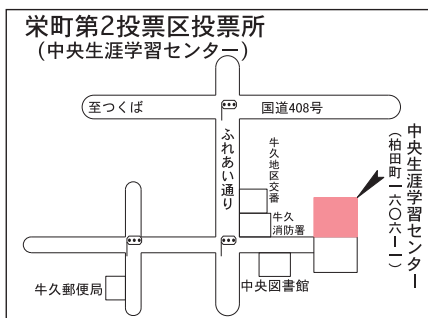

ください

投票所は24カ所です。市選挙管理委員会から郵送される投票所入場整理券に記載されている投票所を必ずご確認の上、お越しください。

☎ 牛久市選挙管理委員会(総務課内) ☎873-2111内線1011、1012

中央投票区投票所
(牛久市役所)
栄町3丁目・5丁目・6丁目、中央1丁目(神谷二区行政区以外)・2丁目・3丁目・4丁目・5丁目、柏田町(栄町・栄東行政区のみ)の有権者

田宮投票区投票所
(本町区民会館)
田宮(田宮町字笹塚・田宮町番外以外)・本町・エスカードビル行政区の有権者

上町投票区投票所
(牛久小学校体育館)
上町・下町・牛久駅西ニュータウン行政区の有権者

神谷二区行政区の有権者

南第1投票区投票所
(みどり野区民会館)
南1丁目(23番地～44番地)・4丁目(みどり野行政区・南4丁目37番地のみ)・7丁目の有権者

城中・新地行政区の有権者

栄町第1投票区投票所
(栄西集会所)
栄町1丁目・2丁目、上柏田1丁目・2丁目の有権者

南第2投票区投票所
(東区会館)
南1丁目(1番地～22番地)・2丁目・3丁目(東みどり野行政区以外)の有権者

刈谷・秋住団地行政区の有権者

栄町第2投票区投票所
(中央生涯学習センター)
上柏田・中柏田行政区、栄町4丁目、上柏田3丁目・4丁目の有権者

南第3投票区投票所
(東みどり野区民会館)
南3丁目(東みどり野行政区のみ)・4丁目(緑ヶ丘・東みどり野行政区のみ)・5丁目・6丁目(緑ヶ丘・東みどり野行政区のみ)の有権者

つつじが丘・第2つつじが丘行政区、田宮町字笹塚・田宮町番外の有権者

投票所を必ずご確認ください