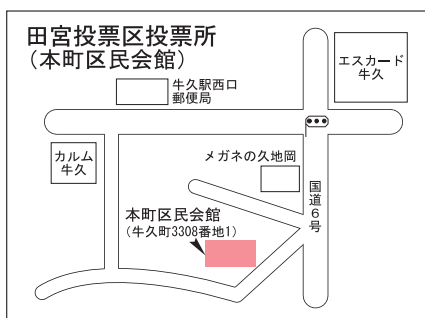

牛久市役所期日前投票所…市役所本庁舎4階会議室に変更

今回の選挙では、牛久市役所期日前投票所の場所が、市役所本庁舎4階会議室に変更となります。なお、午後5時15分～午後8時は、閉庁時間のため、本庁舎北側エレベーターからお入りください(閉庁時間中は、正面玄関、東側入口からは入れません)。

ひたち野リフレ期日前投票所

奥野期日前投票所

◆問い合わせ先 牛久市選挙管理委員会(総務課内) ☎内線1011、1012

ください

投票所は24カ所です。市選挙管理委員会から郵送される投票所入場整理券に記載されている投票所を必ずご確認の上、お越しください。

☎ 牛久市選挙管理委員会(総務課内) ☎873-2111内線1011、1012

中央投票区投票所
(牛久市役所)
栄町3丁目・5丁目・6丁目、中央1丁目(神谷二区行政区以外)・2丁目・3丁目・4丁目・5丁目、柏田町(栄町・栄東行政区のみ)の有権者

田宮投票区投票所
(本町区民会館)
田宮(田宮町字笹塚・田宮町番外以外)・本町・エスカードビル行政区の有権者