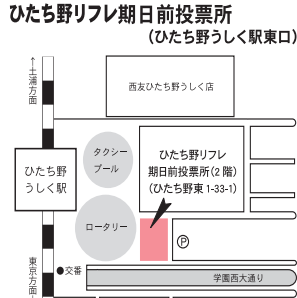

(例) 上町投票区の有権者
【期日前投票】…どの期日前投票所でも投票可能
【投票日当日】…上町投票区投票所(牛久小学校体育館)でのみ投票可能(市役所、牛久駅前、ひたち野リフレ、奥野では、投票できません)

田宮投票区投票所は本町区民会館に変更

投票日当日の田宮投票区投票所が、これまでの牛久駅東口から本町区民会館に変更となります。【田宮投票区】…田宮(田宮町字笹塚・田宮町番外以外)・本町・エスカードビル行政区の有権者

投票日に投票所へ行けない方は… 期日前投票所をご利用ください

【期日前投票期間】 6月23日(木)～7月9日(土)

【期日前投票時間】 牛久駅前期日前投票所：午前10時～午後8時

牛久市役所・ひたち野リフレ・奥野期日前投票所：午前8時30分～午後8時

牛久駅前期日前投票所…イズミヤ3階に変更 【投票時間】午前10時～午後8時

今回の選挙では、牛久駅前期日前投票所の場所が、イズミヤ3階に変更となります。お車でお越しの方は、牛久駅東口のイズミヤ第1駐車場または牛久駅西口のイズミヤ第3駐車場に駐車してください。駐車場利用料1時間無料券をお渡しします。

牛久市役所期日前投票所…市役所本庁舎4階会議室に変更

今回の選挙では、牛久市役所期日前投票所の場所が、市役所本庁舎4階会議室に変更となります。なお、午後5時15分～午後8時は、閉庁時間のため、本庁舎北側エレベーターからお入りください(閉庁時間中は、正面玄関、東側入口からは入れません)。

ひたち野リフレ期日前投票所

奥野期日前投票所

◆問い合わせ先 牛久市選挙管理委員会(総務課内) ☎内線1011、1012

ください

投票所は24カ所です。市選挙管理委員会から郵送される投票所入場整理券に記載されている投票所を必ずご確認の上、お越しください。

☎ 牛久市選挙管理委員会(総務課内) ☎873-2111内線1011、1012

中央投票区投票所
(牛久市役所)
栄町3丁目・5丁目・6丁目、中央1丁目(神谷二区行政区以外)・2丁目・3丁目・4丁目・5丁目、柏田町(栄町・栄東行政区のみ)の有権者

田宮投票区投票所
(本町区民会館)
田宮(田宮町字笹塚・田宮町番外以外)・本町・エスカードビル行政区の有権者