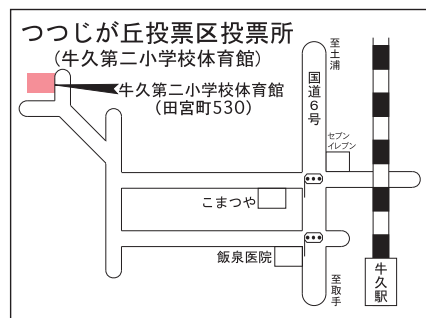

つつじが丘・第2つつじが丘行政区、田宮町字笹塚・田宮町番外の有権者