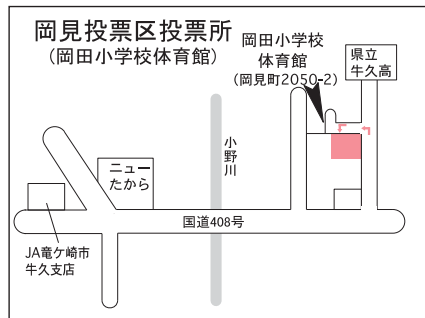

岡見・下柏田・上池台・下根ヶ丘・第8岡見行政区の有権者