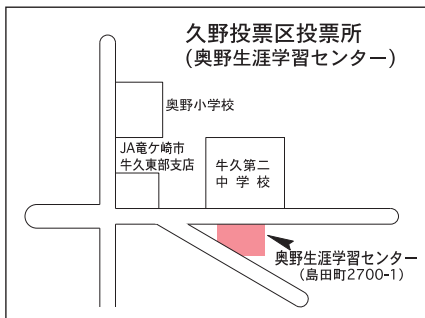

刈谷・秋住団地行政区の有権者

栄町第2投票区投票所
(中央生涯学習センター)
上柏田・中柏田行政区、栄町4丁目、上柏田3丁目・4丁目の有権者

南第3投票区投票所
(東みどり野区民会館)
南3丁目(東みどり野行政区のみ)・4丁目(緑ヶ丘・東みどり野行政区のみ)・5丁目・6丁目(緑ヶ丘・東みどり野行政区のみ)の有権者

つつじが丘・第2つつじが丘行政区、田宮町字笹塚・田宮町番外の有権者

投票所を必ずご確認ください

女化行政区、さくら台4丁目の有権者

岡見・下柏田・上池台・下根ヶ丘・第8岡見行政区の有権者

猪子・一厚東(栄町1丁目を除く)・一厚西行政区の有権者

小坂団地・東岡見・上太田・小坂(一部)・向原行政区の有権者

神谷行政区、神谷1丁目～4丁目・6丁目の有権者

ひたち野西4丁目、ひたち野東5丁目(びゅうパークひたち野行政区のみ)、中根町、東大和田町の有権者

久野・大和田・中央・正直・島田・桂・報徳・井ノ岡・小坂行政区の有権者

南部・向台行政区、みはらし台の有権者

ひたち野東2丁目～5丁目(びゅうパークひたち野行政区を除く)、岡見町(東下根行政区の一部・第8岡見行政区の一部)、下根町(下根ヶ丘行政区を除く)の有権者

奥原行政区の有権者

神谷5丁目、さくら台2丁目・3丁目の有権者

ひたち野東1丁目、ひたち野西1丁目～3丁目、東猫穴町の有権者