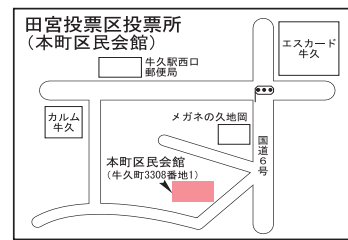

●比例代表選挙では、候補者名または政党名を投票用紙に記入し投票してください。

開票

開票は、牛久運動公園体育館メインアリーナで午後9時から行う予定です。なお、会場の都合で参観者が多い場合は、入場制限をする場合があります。

開票速報

開票速報は、テレドーム(録音された内容が流れます)で行う予定です。

選挙公報

選挙公報は、新聞折り込み配布を予定しています。また、選挙公報は、市役所、各生涯学習センター、運動公園体育館等の公共施設の窓口や各投票所、期日前投票所に用意しますので、ご利用ください。また、新聞を購読されていない方は選挙管理委員会までご連絡ください。

投票日 7月10日(日) 午前7時～午後8時

今回の参議院議員通常選挙から、
選挙権年齢が20歳以上から18歳以上に引き下げられます。

投票日は記載された投票所へ

期日前投票は、すべての投票区の人が、どの期日前投票所でも投票することができますが、投票日当日は、投票所入場整理券に記載された投票所でしか投票することはできません。なお、各期日前投票所は、投票日当日は次のとおりとなりますので、ご注意ください。

期日前投票所名	当日
牛久市役所	→ 中央投票区の有権者の方のみ
牛久駅前	→ 投票所ではありません
ひたち野リフレ	→ 投票所ではありません
奥野	→ 久野投票区の有権者の方のみ

(例) 上町投票区の有権者
【期日前投票】…どの期日前投票所でも投票可能
【投票日当日】…上町投票区投票所(牛久小学校体育館)でのみ投票可能(市役所、牛久駅前、ひたち野リフレ、奥野では、投票できません)

田宮投票区投票所は本町区民会館に変更

投票日当日の田宮投票区投票所が、これまでの牛久駅東口から本町区民会館に変更となります。【田宮投票区】…田宮(田宮町字笹塚・田宮町番外以外)・本町・エスカードビル行政区の有権者