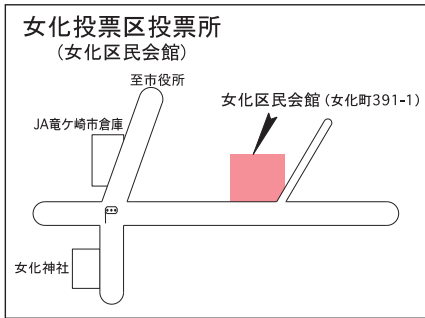

刈谷・秋住団地行政区の有権者

栄町第2投票区投票所
(中央生涯学習センター)
上柏田・中柏田行政区、栄町4丁目、上柏田3丁目・4丁目の有権者

南第3投票区投票所
(東みどり野区民会館)
南3丁目(東みどり野行政区のみ)・4丁目(緑ヶ丘・東みどり野行政区のみ)・5丁目・6丁目(緑ヶ丘・東みどり野行政区のみ)の有権者

つつじが丘・第2つつじが丘行政区、田宮町字笹塚・田宮町番外の有権者

投票所を必ずご確認ください