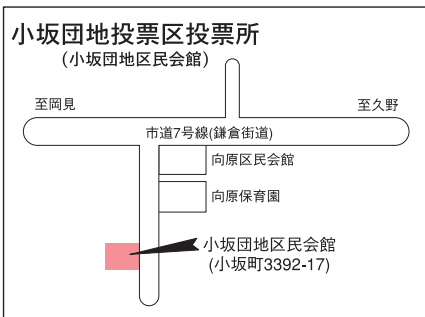

小坂団地・東岡見・上太田・小坂(一部)・向原行政区の有権者