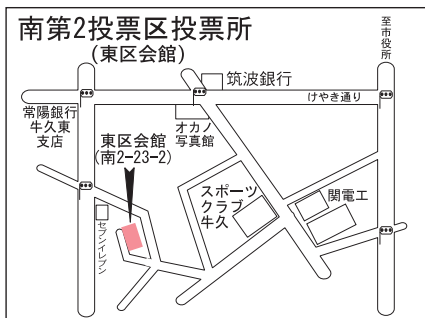

ください

投票所は24カ所です。市選挙管理委員会から郵送される投票所入場整理券に記載されている投票所を必ずご確認の上、お越しください。

☎ 牛久市選挙管理委員会(総務課内) ☎873-2111内線1011、1012

中央投票区投票所
(牛久市役所)
栄町3丁目・5丁目・6丁目、中央1丁目(神谷二区行政区以外)・2丁目・3丁目・4丁目・5丁目、柏田町(栄町・栄東行政区のみ)の有権者

田宮投票区投票所
(本町区民会館)
田宮(田宮町字笹塚・田宮町番外以外)・本町・エスカードビル行政区の有権者

上町投票区投票所
(牛久小学校体育館)
上町・下町・牛久駅西ニュータウン行政区の有権者

神谷二区行政区の有権者

南第1投票区投票所
(みどり野区民会館)
南1丁目(23番地～44番地)・4丁目(みどり野行政区・南4丁目37番地のみ)・7丁目の有権者

城中・新地行政区の有権者

栄町第1投票区投票所
(栄西集会所)
栄町1丁目・2丁目、上柏田1丁目・2丁目の有権者

南第2投票区投票所
(東区会館)
南1丁目(1番地～22番地)・2丁目・3丁目(東みどり野行政区以外)の有権者