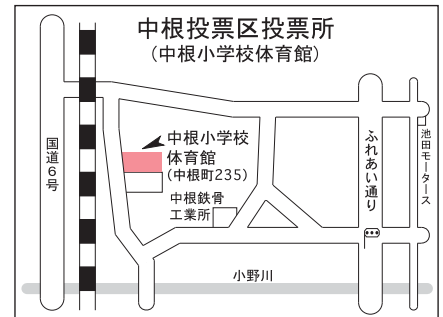

女化行政区、さくら台4丁目の有権者

岡見・下柏田・上池台・下根ヶ丘・第8岡見行政区の有権者

猪子・一厚東(栄町1丁目を除く)・一厚西行政区の有権者

小坂団地・東岡見・上太田・小坂(一部)・向原行政区の有権者

神谷行政区、神谷1丁目～4丁目・6丁目の有権者

ひたち野西4丁目、ひたち野東5丁目(びゅうパークひたち野行政区のみ)、中根町、東大和田町の有権者

久野・大和田・中央・正直・島田・桂・報徳・井ノ岡・小坂行政区の有権者

南部・向台行政区、みはらし台の有権者

ひたち野東2丁目～5丁目(びゅうパークひたち野行政区を除く)、岡見町(東下根行政区の一部・第8岡見行政区の一部)、下根町(下根ヶ丘行政区を除く)の有権者

奥原行政区の有権者

神谷5丁目、さくら台2丁目・3丁目の有権者

ひたち野東1丁目、ひたち野西1丁目～3丁目、東猫穴町の有権者