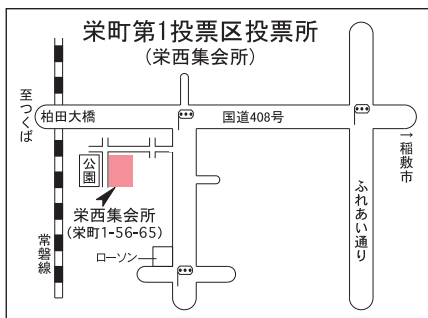

ください

投票所は24カ所です。市選挙管理委員会から郵送される投票所入場整理券に記載されている投票所を必ずご確認の上、お越しください。

☎ 牛久市選挙管理委員会(総務課内) ☎873-2111内線1011、1012

中央投票区投票所
(牛久市役所)
栄町3丁目・5丁目・6丁目、中央1丁目(神谷二区行政区以外)・2丁目・3丁目・4丁目・5丁目、柏田町(栄町・栄東行政区のみ)の有権者

田宮投票区投票所
(本町区民会館)
田宮(田宮町字笹塚・田宮町番外以外)・本町・エスカードビル行政区の有権者

上町投票区投票所
(牛久小学校体育館)
上町・下町・牛久駅西ニュータウン行政区の有権者

神谷二区行政区の有権者

南第1投票区投票所
(みどり野区民会館)
南1丁目(23番地～44番地)・4丁目(みどり野行政区・南4丁目37番地のみ)・7丁目の有権者

城中・新地行政区の有権者

栄町第1投票区投票所
(栄西集会所)
栄町1丁目・2丁目、上柏田1丁目・2丁目の有権者

南第2投票区投票所
(東区会館)
南1丁目(1番地～22番地)・2丁目・3丁目(東みどり野行政区以外)の有権者

刈谷・秋住団地行政区の有権者

栄町第2投票区投票所
(中央生涯学習センター)
上柏田・中柏田行政区、栄町4丁目、上柏田3丁目・4丁目の有権者

南第3投票区投票所
(東みどり野区民会館)
南3丁目(東みどり野行政区のみ)・4丁目(緑ヶ丘・東みどり野行政区のみ)・5丁目・6丁目(緑ヶ丘・東みどり野行政区のみ)の有権者

つつじが丘・第2つつじが丘行政区、田宮町字笹塚・田宮町番外の有権者

投票所を必ずご確認ください