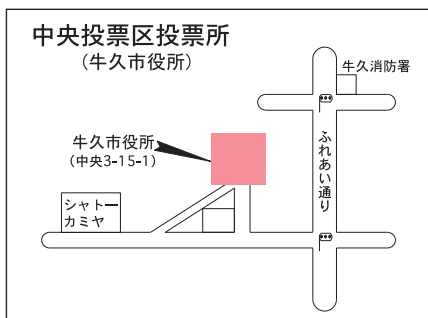

牛久市役所期日前投票所…市役所本庁舎4階会議室に変更

今回の選挙では、牛久市役所期日前投票所の場所が、市役所本庁舎4階会議室に変更となります。なお、午後5時15分～午後8時は、閉庁時間のため、本庁舎北側エレベーターからお入りください(閉庁時間中は、正面玄関、東側入口からは入れません)。

ひたち野リフレ期日前投票所

奥野期日前投票所

◆問い合わせ先 牛久市選挙管理委員会(総務課内) ☎内線1011、1012

ください

投票所は24カ所です。市選挙管理委員会から郵送される投票所入場整理券に記載されている投票所を必ずご確認の上、お越しください。

☎ 牛久市選挙管理委員会(総務課内) ☎873-2111内線1011、1012

中央投票区投票所
(牛久市役所)
栄町3丁目・5丁目・6丁目、中央1丁目(神谷二区行政区以外)・2丁目・3丁目・4丁目・5丁目、柏田町(栄町・栄東行政区のみ)の有権者

田宮投票区投票所
(本町区民会館)
田宮(田宮町字笹塚・田宮町番外以外)・本町・エスカードビル行政区の有権者