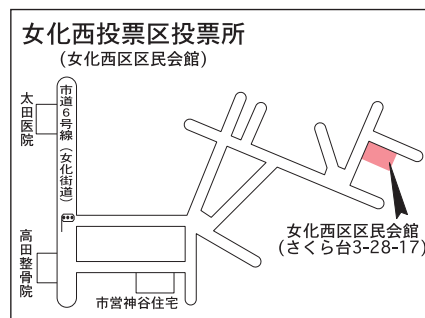

神谷5丁目、さくら台2丁目・3丁目の有権者