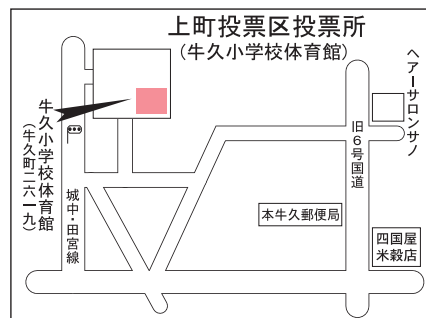

牛久市役所期日前投票所…市役所本庁舎4階会議室に変更

今回の選挙では、牛久市役所期日前投票所の場所が、市役所本庁舎4階会議室に変更となります。なお、午後5時15分～午後8時は、閉庁時間のため、本庁舎北側エレベーターからお入りください(閉庁時間中は、正面玄関、東側入口からは入れません)。

ひたち野リフレ期日前投票所

奥野期日前投票所

◆問い合わせ先 牛久市選挙管理委員会(総務課内) ☎内線1011、1012

ください

投票所は24カ所です。市選挙管理委員会から郵送される投票所入場整理券に記載されている投票所を必ずご確認の上、お越しください。

☎ 牛久市選挙管理委員会(総務課内) ☎873-2111内線1011、1012

中央投票区投票所
(牛久市役所)
栄町3丁目・5丁目・6丁目、中央1丁目(神谷二区行政区以外)・2丁目・3丁目・4丁目・5丁目、柏田町(栄町・栄東行政区のみ)の有権者

田宮投票区投票所
(本町区民会館)
田宮(田宮町字笹塚・田宮町番外以外)・本町・エスカードビル行政区の有権者

上町投票区投票所
(牛久小学校体育館)
上町・下町・牛久駅西ニュータウン行政区の有権者

神谷二区行政区の有権者

南第1投票区投票所
(みどり野区民会館)
南1丁目(23番地～44番地)・4丁目(みどり野行政区・南4丁目37番地のみ)・7丁目の有権者

城中・新地行政区の有権者

栄町第1投票区投票所
(栄西集会所)
栄町1丁目・2丁目、上柏田1丁目・2丁目の有権者

南第2投票区投票所
(東区会館)
南1丁目(1番地～22番地)・2丁目・3丁目(東みどり野行政区以外)の有権者