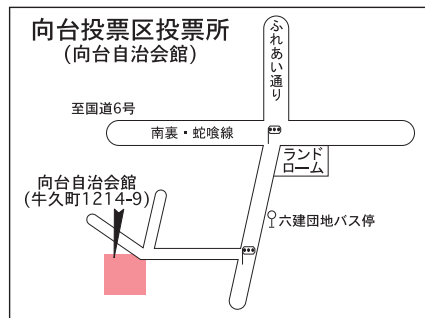

刈谷・秋住団地行政区の有権者

栄町第2投票区投票所
(中央生涯学習センター)
上柏田・中柏田行政区、栄町4丁目、上柏田3丁目・4丁目の有権者

南第3投票区投票所
(東みどり野区民会館)
南3丁目(東みどり野行政区のみ)・4丁目(緑ヶ丘・東みどり野行政区のみ)・5丁目・6丁目(緑ヶ丘・東みどり野行政区のみ)の有権者

つつじが丘・第2つつじが丘行政区、田宮町字笹塚・田宮町番外の有権者

投票所を必ずご確認ください

女化行政区、さくら台4丁目の有権者

岡見・下柏田・上池台・下根ヶ丘・第8岡見行政区の有権者

猪子・一厚東(栄町1丁目を除く)・一厚西行政区の有権者

小坂団地・東岡見・上太田・小坂(一部)・向原行政区の有権者

神谷行政区、神谷1丁目～4丁目・6丁目の有権者

ひたち野西4丁目、ひたち野東5丁目(びゅうパークひたち野行政区のみ)、中根町、東大和田町の有権者

久野・大和田・中央・正直・島田・桂・報徳・井ノ岡・小坂行政区の有権者

南部・向台行政区、みはらし台の有権者

ひたち野東2丁目～5丁目(びゅうパークひたち野行政区を除く)、岡見町(東下根行政区の一部・第8岡見行政区の一部)、下根町(下根ヶ丘行政区を除く)の有権者

奥原行政区の有権者

神谷5丁目、さくら台2丁目・3丁目の有権者

ひたち野東1丁目、ひたち野西1丁目～3丁目、東猫穴町の有権者