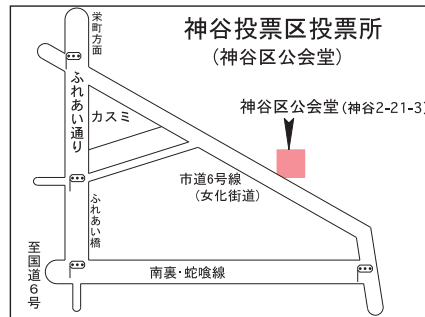

女化行政区、さくら台4丁目の有権者

岡見・下柏田・上池台・下根ヶ丘・第8岡見行政区の有権者

猪子・一厚東(栄町1丁目を除く)・一厚西行政区の有権者

小坂団地・東岡見・上太田・小坂(一部)・向原行政区の有権者

神谷行政区、神谷1丁目～4丁目・6丁目の有権者

ひたち野西4丁目、ひたち野東5丁目(びゅうパークひたち野行政区のみ)、中根町、東大和田町の有権者

久野・大和田・中央・正直・島田・桂・報徳・井ノ岡・小坂行政区の有権者

南部・向台行政区、みはらし台の有権者

ひたち野東2丁目～5丁目(びゅうパークひたち野行政区を除く)、岡見町(東下根行政区の一部・第8岡見行政区の一部)、下根町(下根ヶ丘行政区を除く)の有権者

奥原行政区の有権者

神谷5丁目、さくら台2丁目・3丁目の有権者

ひたち野東1丁目、ひたち野西1丁目～3丁目、東猫穴町の有権者