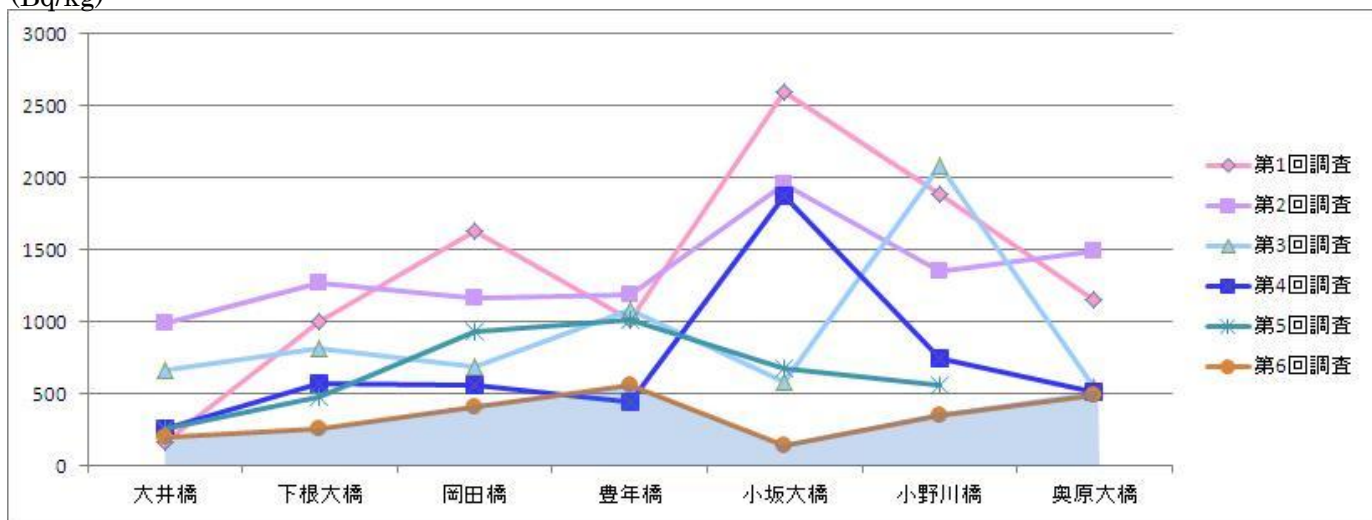

小野川の放射能推移グラフ

(Bq/kg)

その他河川の放射能推移グラフ

(Bq/kg)