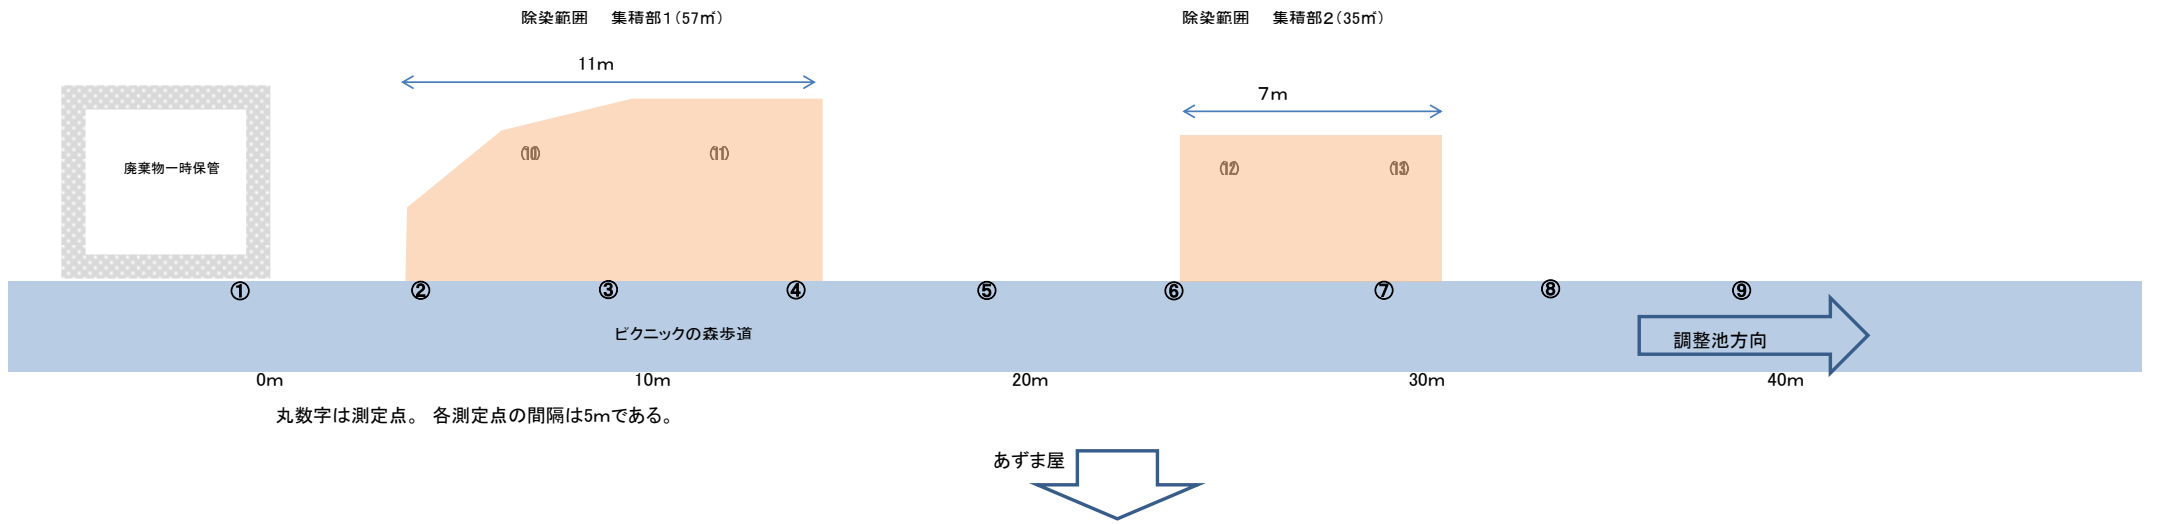

牛久運動公園ピクニックの森集積部測定位置図

牛久運動公園ピクニックの森S杉林スロープ測定位置図