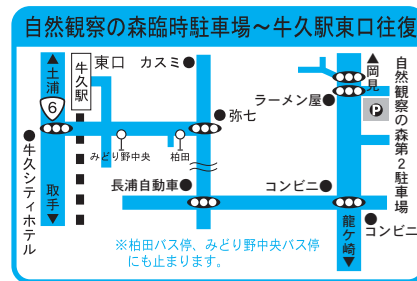

## かっぱ祭り会場案内図

※各指定臨時駐車場からかっぱ祭り会場まで無料シャトルバスを運行します(下記参照)。

## シャトルバス時刻表

**かっぱ祭りクリーン3カ条**  
「ごみの持ち帰り・ごみは指定場所に・ごみの分別」を実践するために、実行委員会ではクリーンキーパーなどのボランティア(個人・団体)を募集します。皆さんのご協力をお願いします。

**問** 牛久市観光協会 ☎ 874・5554

三日月橋臨時駐車場 14:00始発

- ・刈谷四丁目バス停
  - ・刈谷一丁目バス停
- (20分間隔で運行)

牛久駅西口 22:00最終

ひたち野うしく駅東口 14:00始発

- ・牛久運動公園駐車場
- (20分間隔で運行)

牛久市役所 22:00最終

奥野臨時駐車場 14:00始発

- ・団地中央バス停
  - ・第10東宝ランド入口バス停
  - ・第七東宝ランド入口バス停
- (30分間隔で運行)

牛久市役所 22:00最終

自然観察の森臨時駐車場 14:00始発

- ・柏田バス停
  - ・みどり野中央バス停
- (20分間隔で運行)

牛久駅東口 22:00最終

うしくかっぱ祭りは  
便利なシャトルバスで

市内4カ所に臨時駐車場を  
設け、祭り会場をつなぐ無料  
シャトルバスを運行します。  
P:臨時駐車場