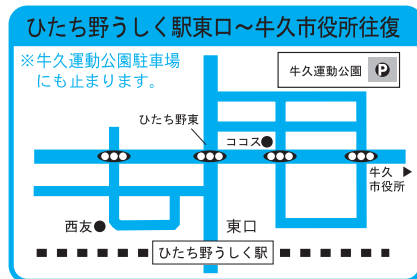

## かっぱ祭り会場案内図

※各指定臨時駐車場からかっぱ祭り会場まで無料シャトルバスを運行します(下記参照)。

## シャトルバス時刻表

**かっぱ祭りクリーン3カ条**  
「ごみの持ち帰り・ごみは指定場所に・ごみの分別」を実践するために、実行委員会ではクリーンキーパーなどのボランティア(個人・団体)を募集します。皆さんのご協力をお願いします。

**問** 牛久市観光協会 ☎ 874・5554

三日月橋臨時駐車場 14:00始発

- ・刈谷四丁目バス停
  - ・刈谷一丁目バス停
- (20分間隔で運行)

牛久駅西口 22:00最終

ひたち野うしく駅東口 14:00始発

- ・牛久運動公園駐車場
- (20分間隔で運行)

牛久市役所 22:00最終

奥野臨時駐車場 14:00始発

- ・団地中央バス停
  - ・第10東宝ランド入口バス停
  - ・第七東宝ランド入口バス停
- (30分間隔で運行)

牛久市役所 22:00最終

自然観察の森臨時駐車場 14:00始発

- ・柏田バス停
  - ・みどり野中央バス停
- (20分間隔で運行)

牛久駅東口 22:00最終

うしくかっぱ祭りは  
便利なシャトルバスで

市内4カ所に臨時駐車場を  
設け、祭り会場をつなぐ無料  
シャトルバスを運行します。  
P:臨時駐車場