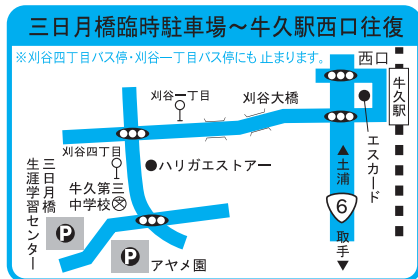

### 祭りメイン会場

場所：花水木通り

踊りパレードなど

★河童ばやし踊りパレード開始時間

7月25日(土)午後5時50分

26日(日)午後5時40分

# 交通規制時間 2日間ともに午後3時～9時30分(車両全面通行止め)

## かっぱ祭り会場案内図

※各指定臨時駐車場からかっぱ祭り会場まで無料シャトルバスを運行します(下記参照)。

## シャトルバス時刻表

**かっぱ祭りクリーン3カ条**  
「ごみの持ち帰り・ごみは指定場所に・ごみの分別」を実践するために、実行委員会ではクリーンキーパーなどのボランティア(個人・団体)を募集します。皆さんのご協力をお願いします。

**問** 牛久市観光協会 ☎ 874・5554

三日月橋臨時駐車場 14:00始発

- ・刈谷四丁目バス停
  - ・刈谷一丁目バス停
- (20分間隔で運行)

牛久駅西口 22:00最終