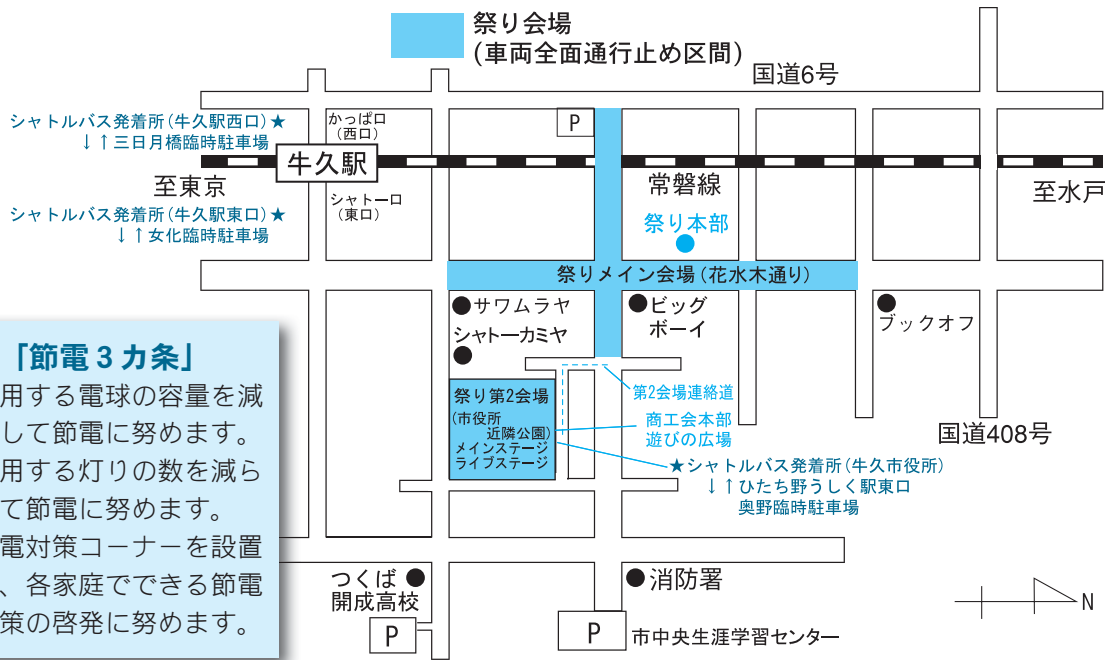

### 祭りメイン会場

場所：花水木通り

踊りパレードなど

★河童ばやし踊りパレード開始時間

7月25日(土)午後5時50分

26日(日)午後5時40分

### ◎お祭り後の引き換えについて

引き換え期間 7月28日(火)～8月28日(金)の平日のみ

当選番号の掲示場所 商工観光課窓口および牛久市観光協会ホームページ内

引き換え場所 商工観光課で「うちわ」と「旅行券」を交換します。(旅行券を後日郵送する場合があります)

問 うしくかっぱ祭り実行委員会(牛久市観光協会内) ☎874-5554

# 交通規制時間 2日間ともに午後3時～9時30分(車両全面通行止め)

## かっぱ祭り会場案内図

※各指定臨時駐車場からかっぱ祭り会場まで無料シャトルバスを運行します(下記参照)。