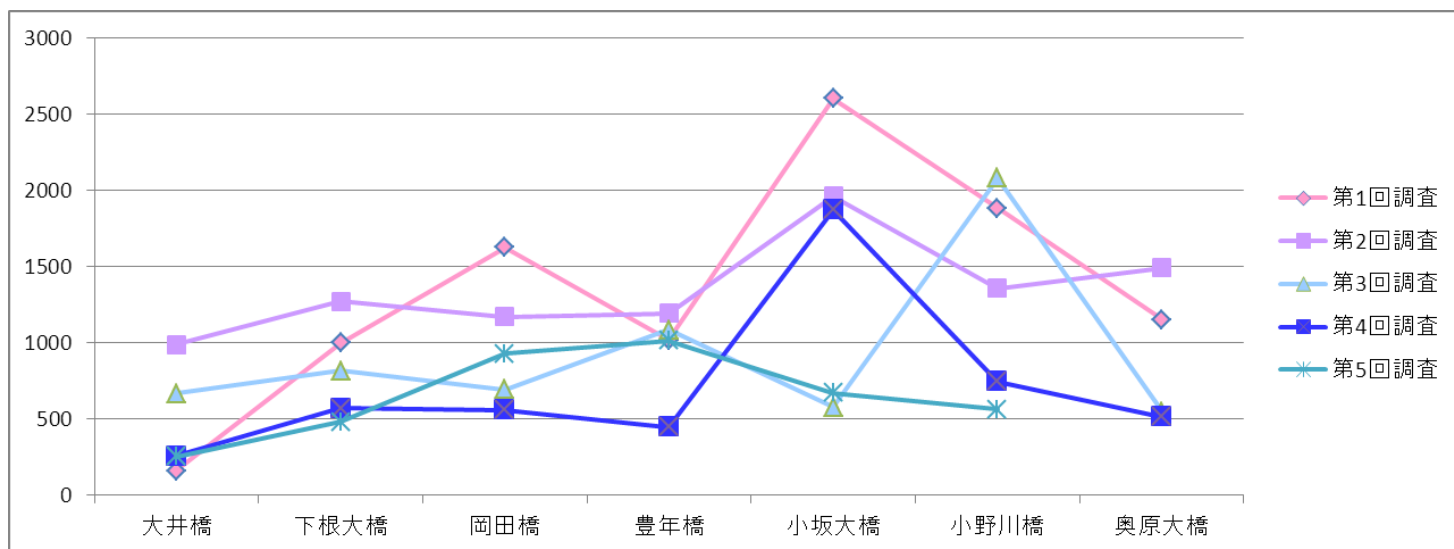

### 小野川の放射能推移グラフ

(Bq/kg)

### その他河川の放射能推移グラフ

(Bq/kg)