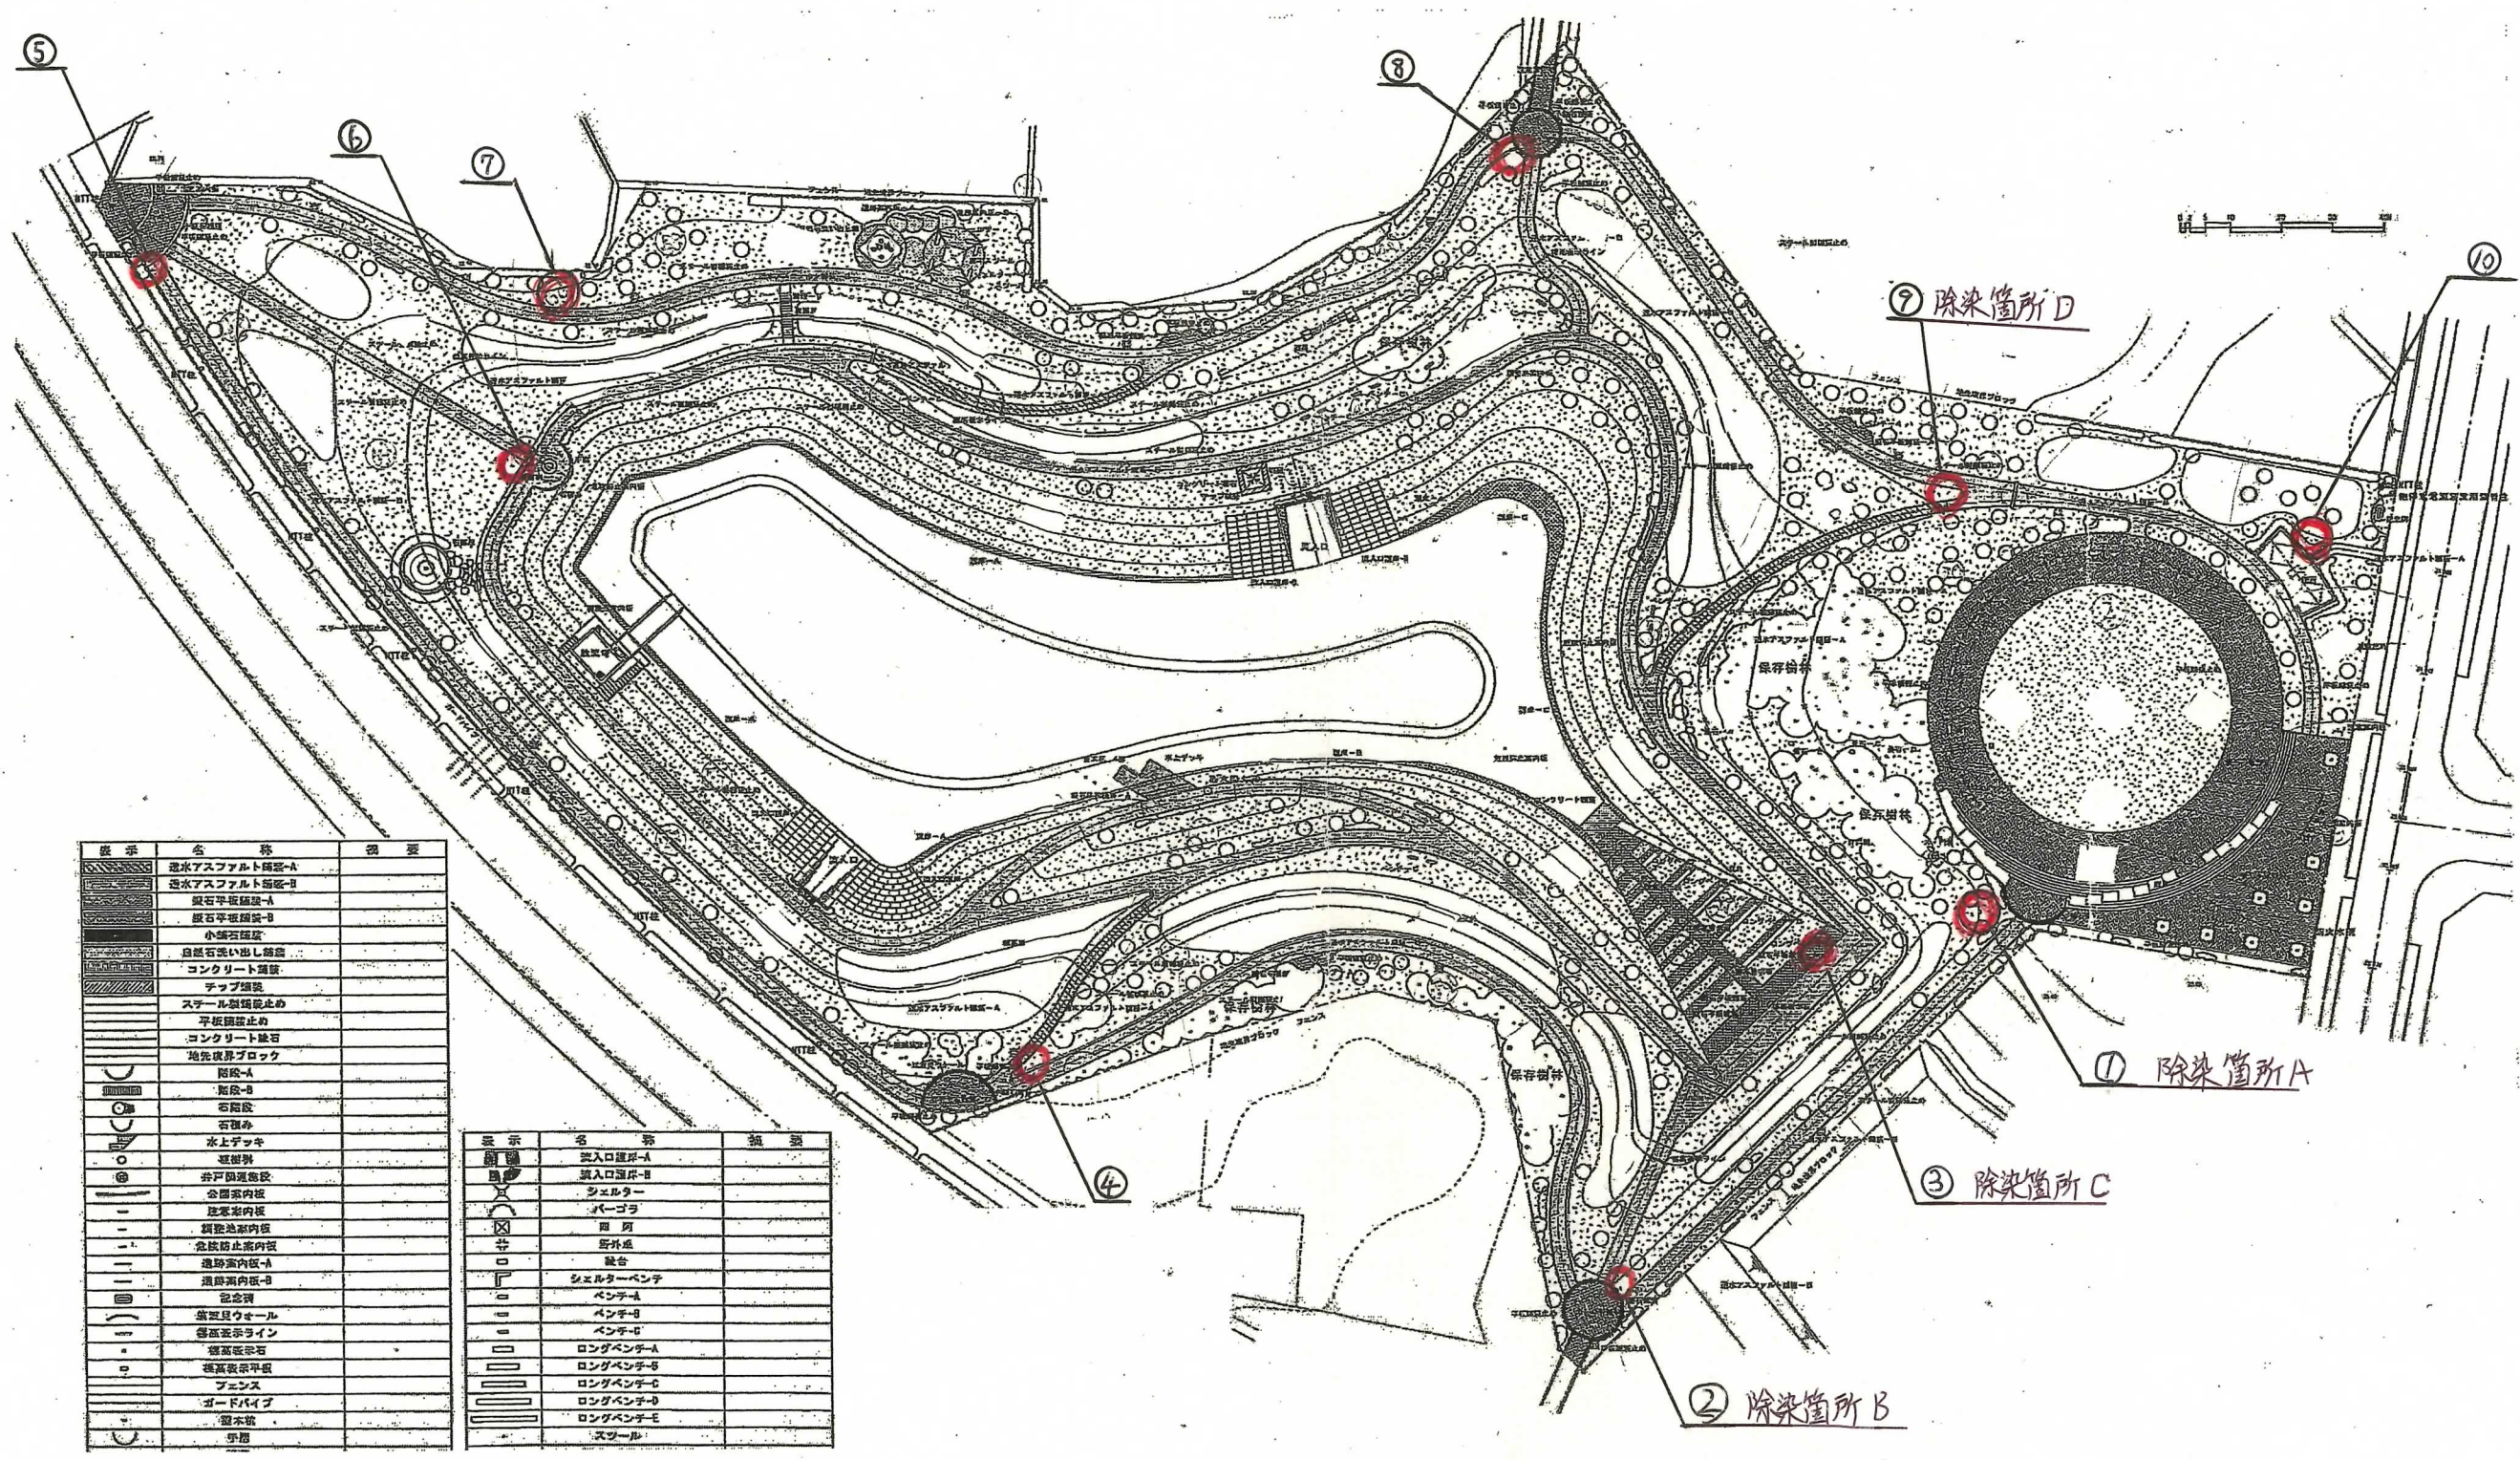

ひたち野みずべ公園

図号	名称	概要
1	透水アスファルト舗装-A	
2	透水アスファルト舗装-B	
3	緩石平版舗装-A	
4	緩石平版舗装-B	
5	小礫石舗装	
6	自然石洗い出し舗装	
7	コンクリート舗装	
8	チップ舗装	
9	スチール製植込止め	
10	平版植込止め	
11	コンクリート縁石	
12	地盤復原ブロック	
13	階段-A	
14	階段-B	
15	石階段	
16	石積み	
17	水上デッキ	
18	遊歩機	
19	非戸固型階段	
20	公園案内板	
21	遊歩案内板	
22	遊歩案内板	
23	遊歩案内板	
24	遊歩案内板	
25	遊歩案内板	
26	記念碑	
27	銅製貝ヶやう	
28	銅製表サイン	
29	銅製表石	
30	銅製表平版	
31	フェンス	
32	ガードパイプ	
33	型本管	
34	手摺	

図号	名称	概要
35	出入口建具-A	
36	出入口建具-B	
37	シエルター	
38	パーゴラ	
39	廊下	
40	野舎	
41	結合	
42	シエルターベンチ	
43	ベンチ-A	
44	ベンチ-B	
45	ベンチ-C	
46	ロングベンチ-A	
47	ロングベンチ-B	
48	ロングベンチ-C	
49	ロングベンチ-D	
50	ロングベンチ-E	
51	スワール	

⑦ 除染箇所D

① 除染箇所A

③ 除染箇所C

② 除染箇所B