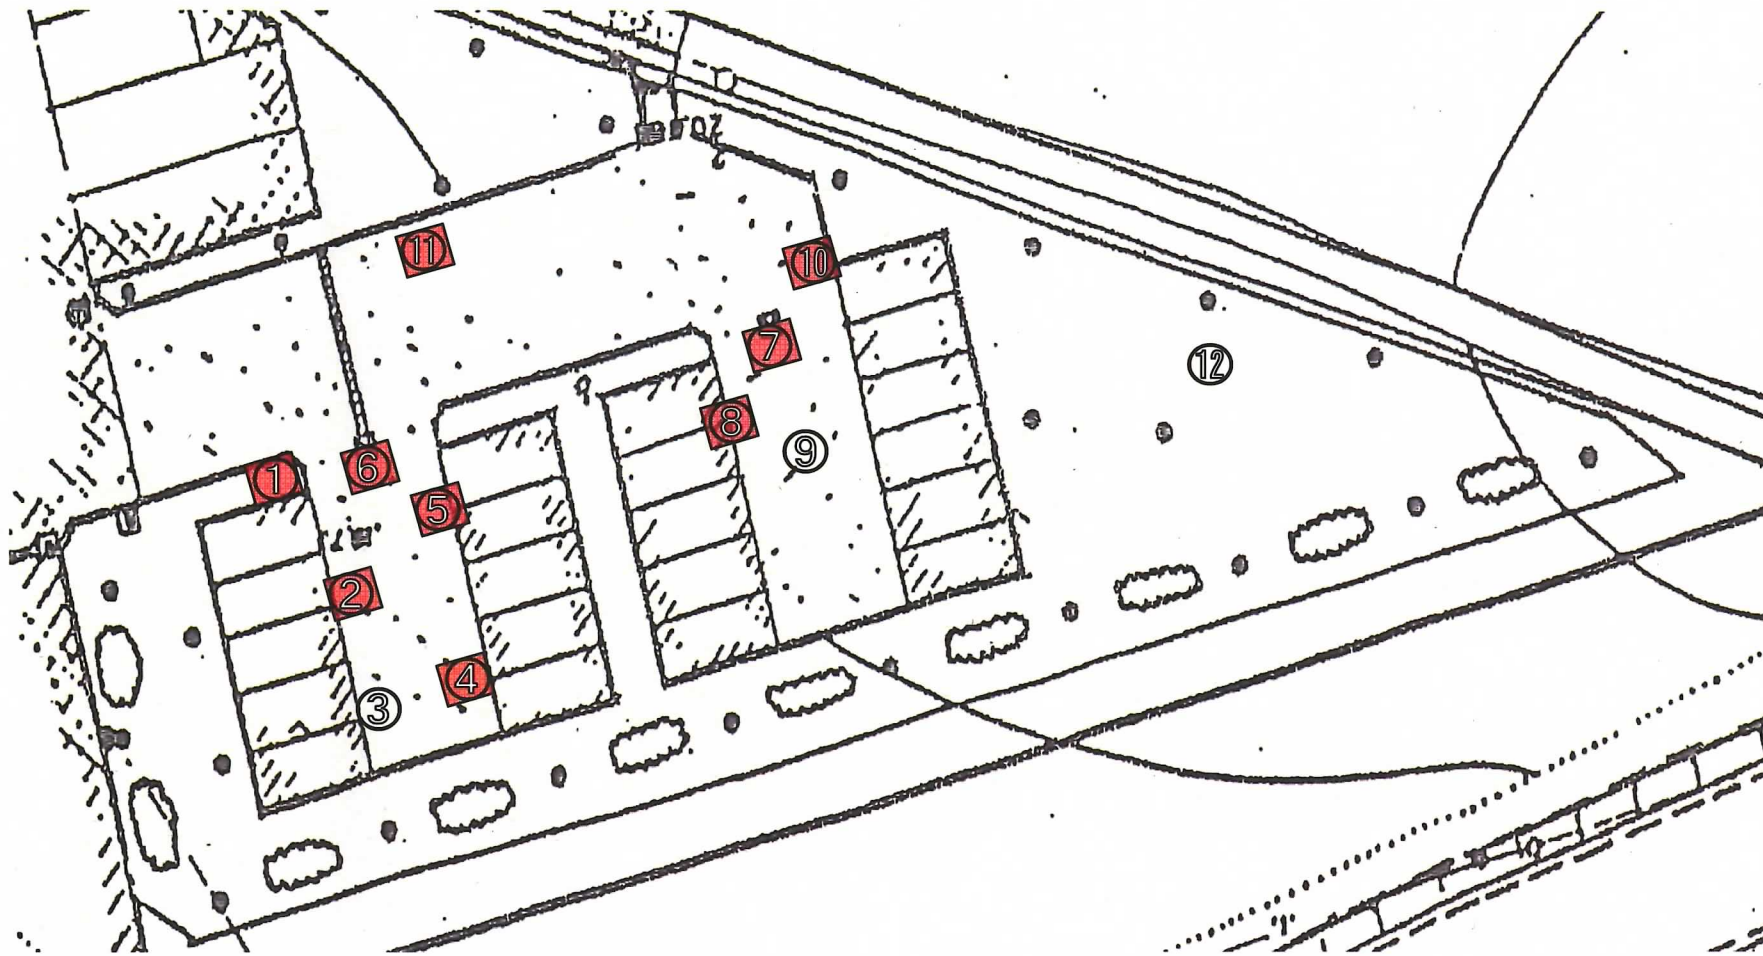

牛久自然観察の森第2駐車場区割り図

牛久自然観察の森 第2駐車場 Aエリア 測定位置図

牛久自然観察の森 第2駐車場 Bエリア 測定位置図 (除染範囲を赤く示した)

(○数字は測定位置を示す)

牛久自然観察の森 第2駐車場Cエリア 測定位置図 (除染範囲を赤く示した)

(○数字は測定位置を示す)

牛久自然観察の森 第2駐車場 Dエリア位置図 (除染範囲を赤く示した)

(○数字は測定位置を示す)

牛久自然観察の森 第2駐車場 Eエリア位置図 (除染範囲を赤く示した)

(○数字は測定位置を示す)

牛久自然観察の森 第2駐車場 Fエリア 測定位置図

牛久自然観察の森 第2駐車場 Gエリア 測定位置図

自然観察の森 第2駐車場 Hエリア位置図 (除染範囲を赤く示した)

(○数字は測定位置を示す)