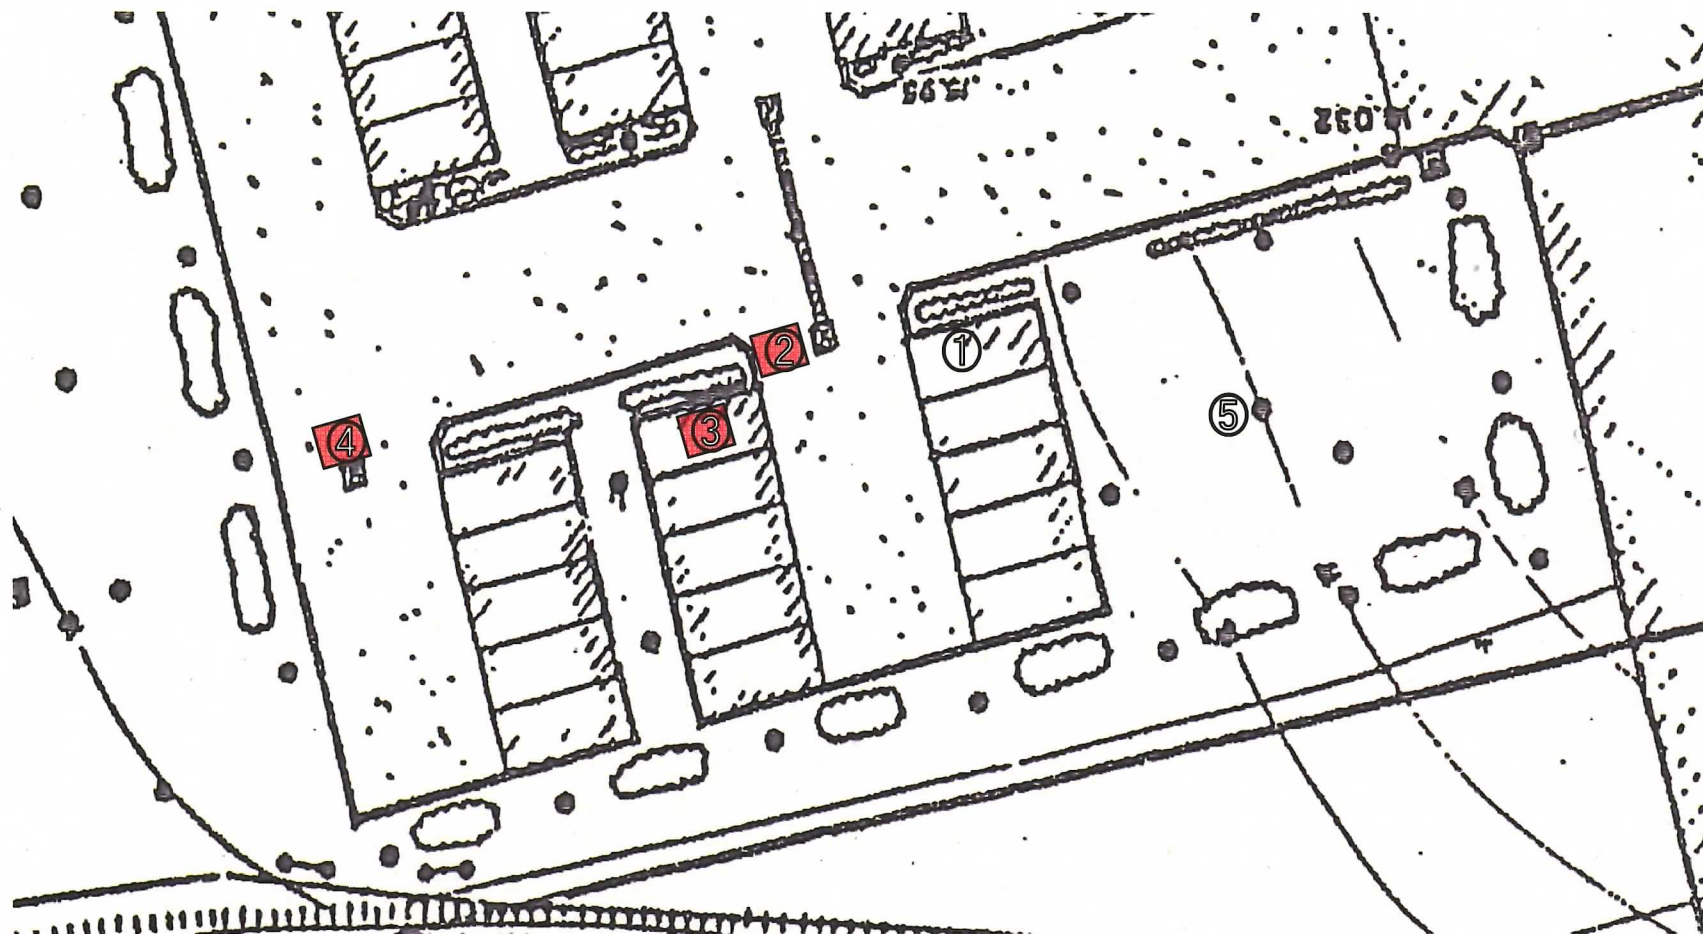

牛久自然観察の森第2駐車場区割り図

牛久自然観察の森 第2駐車場 Aエリア 測定位置図

牛久自然観察の森 第2駐車場 Bエリア 測定位置図 (除染範囲を赤く示した)

(○数字は測定位置を示す)

牛久自然観察の森 第2駐車場Cエリア 測定位置図 (除染範囲を赤く示した)

(○数字は測定位置を示す)

牛久自然観察の森 第2駐車場 Dエリア位置図 (除染範囲を赤く示した)

(○数字は測定位置を示す)

牛久自然観察の森 第2駐車場 Eエリア位置図 (除染範囲を赤く示した)

(○数字は測定位置を示す)

牛久自然観察の森 第2駐車場 Fエリア 測定位置図

牛久自然観察の森 第2駐車場 Gエリア 測定位置図

自然観察の森 第2駐車場 Hエリア位置図 (除染範囲を赤く示した)

(○数字は測定位置を示す)