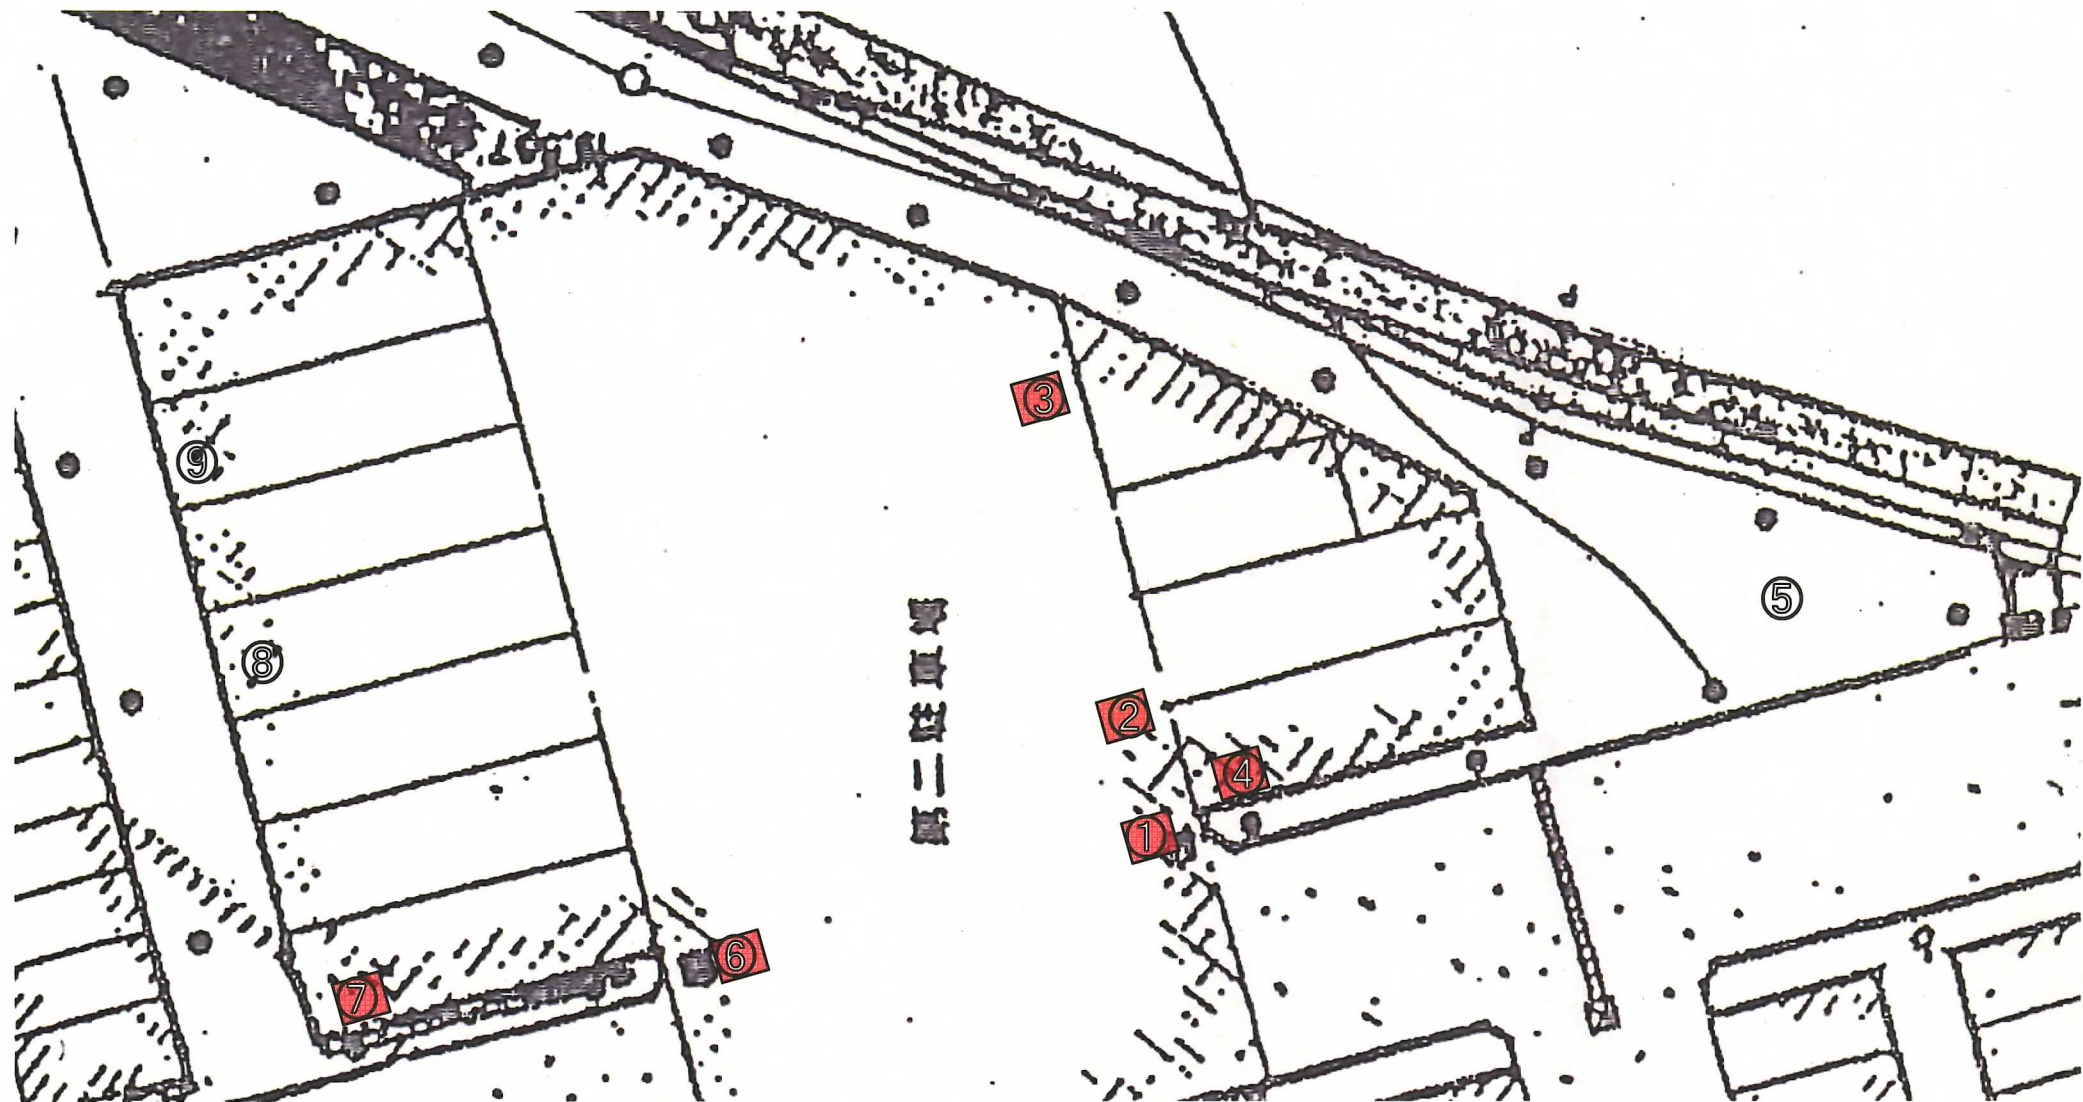

牛久自然観察の森第2駐車場区割り図

牛久自然観察の森 第2駐車場 Aエリア 測定位置図

牛久自然観察の森 第2駐車場 Bエリア 測定位置図 (除染範囲を赤く示した)

(○数字は測定位置を示す)

牛久自然観察の森 第2駐車場Cエリア 測定位置図 (除染範囲を赤く示した)

(○数字は測定位置を示す)

牛久自然観察の森 第2駐車場 Dエリア位置図 (除染範囲を赤く示した)

(○数字は測定位置を示す)

牛久自然観察の森 第2駐車場 Eエリア位置図 (除染範囲を赤く示した)

(○数字は測定位置を示す)

牛久自然観察の森 第2駐車場 Fエリア 測定位置図

牛久自然観察の森 第2駐車場 Gエリア 測定位置図

自然観察の森 第2駐車場 Hエリア位置図 (除染範囲を赤く示した)

(○数字は測定位置を示す)