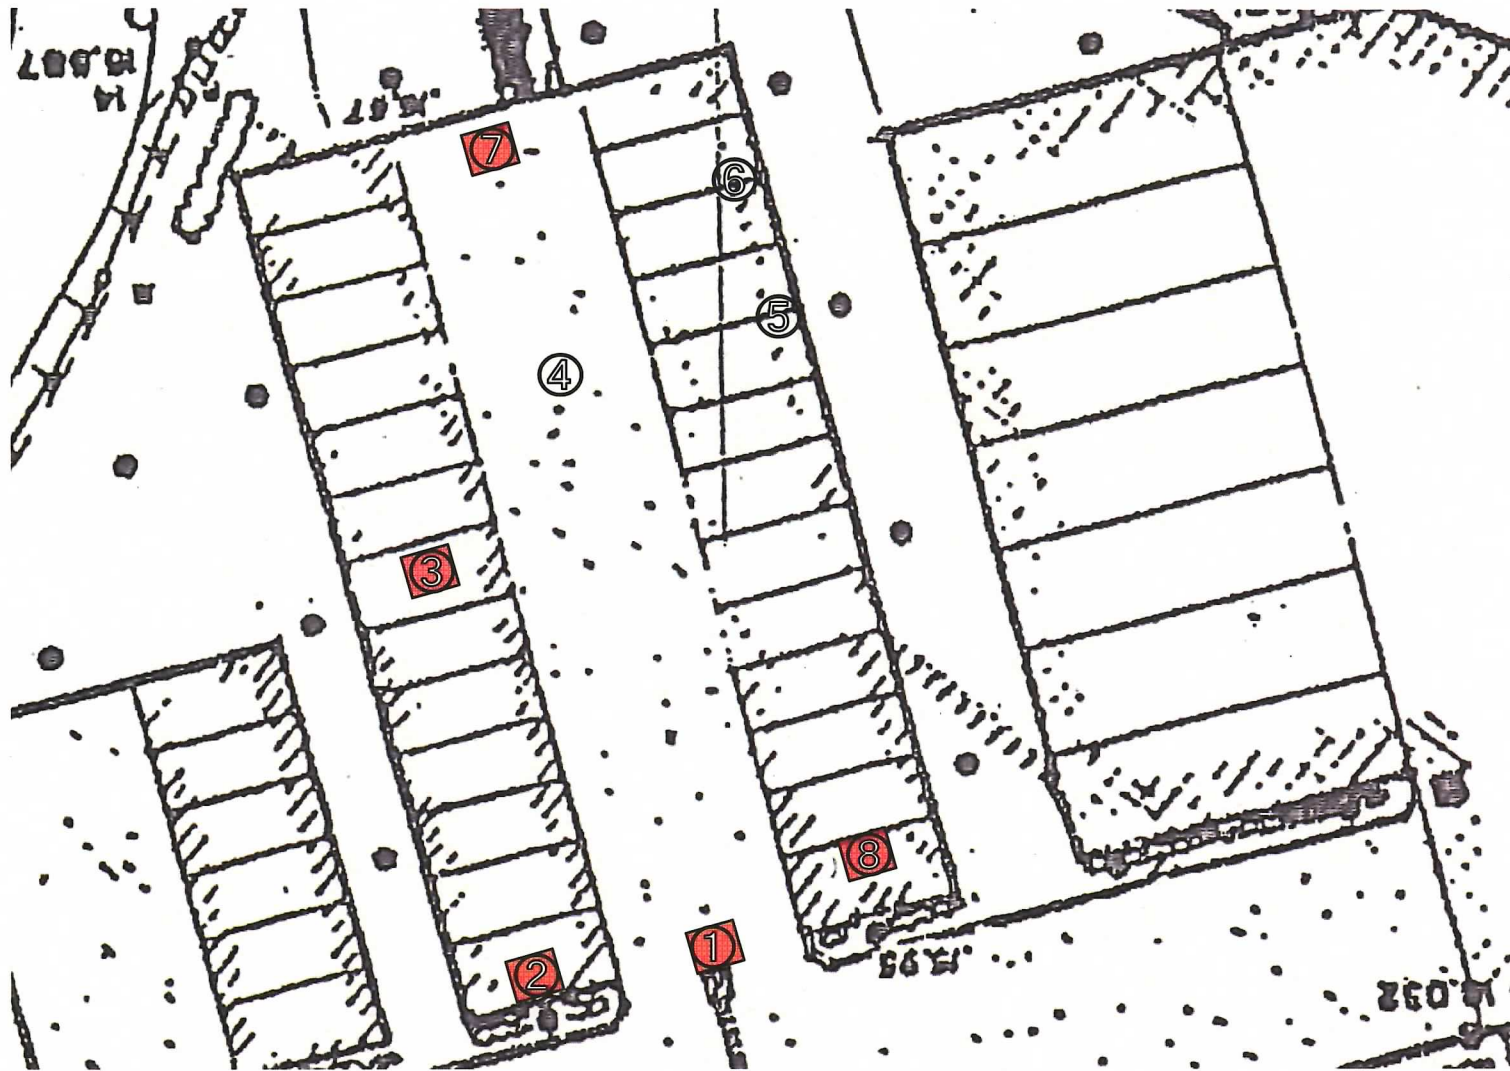

牛久自然観察の森第2駐車場区割り図

牛久自然観察の森 第2駐車場 Aエリア 測定位置図

牛久自然観察の森 第2駐車場 Bエリア 測定位置図 (除染範囲を赤く示した)

(○数字は測定位置を示す)

牛久自然観察の森 第2駐車場Cエリア 測定位置図 (除染範囲を赤く示した)

(○数字は測定位置を示す)

牛久自然観察の森 第2駐車場 Dエリア位置図 (除染範囲を赤く示した)

(○数字は測定位置を示す)

牛久自然観察の森 第2駐車場 Eエリア位置図 (除染範囲を赤く示した)

(○数字は測定位置を示す)

牛久自然観察の森 第2駐車場 Fエリア 測定位置図

牛久自然観察の森 第2駐車場 Gエリア 測定位置図

自然観察の森 第2駐車場 Hエリア位置図 (除染範囲を赤く示した)

(○数字は測定位置を示す)