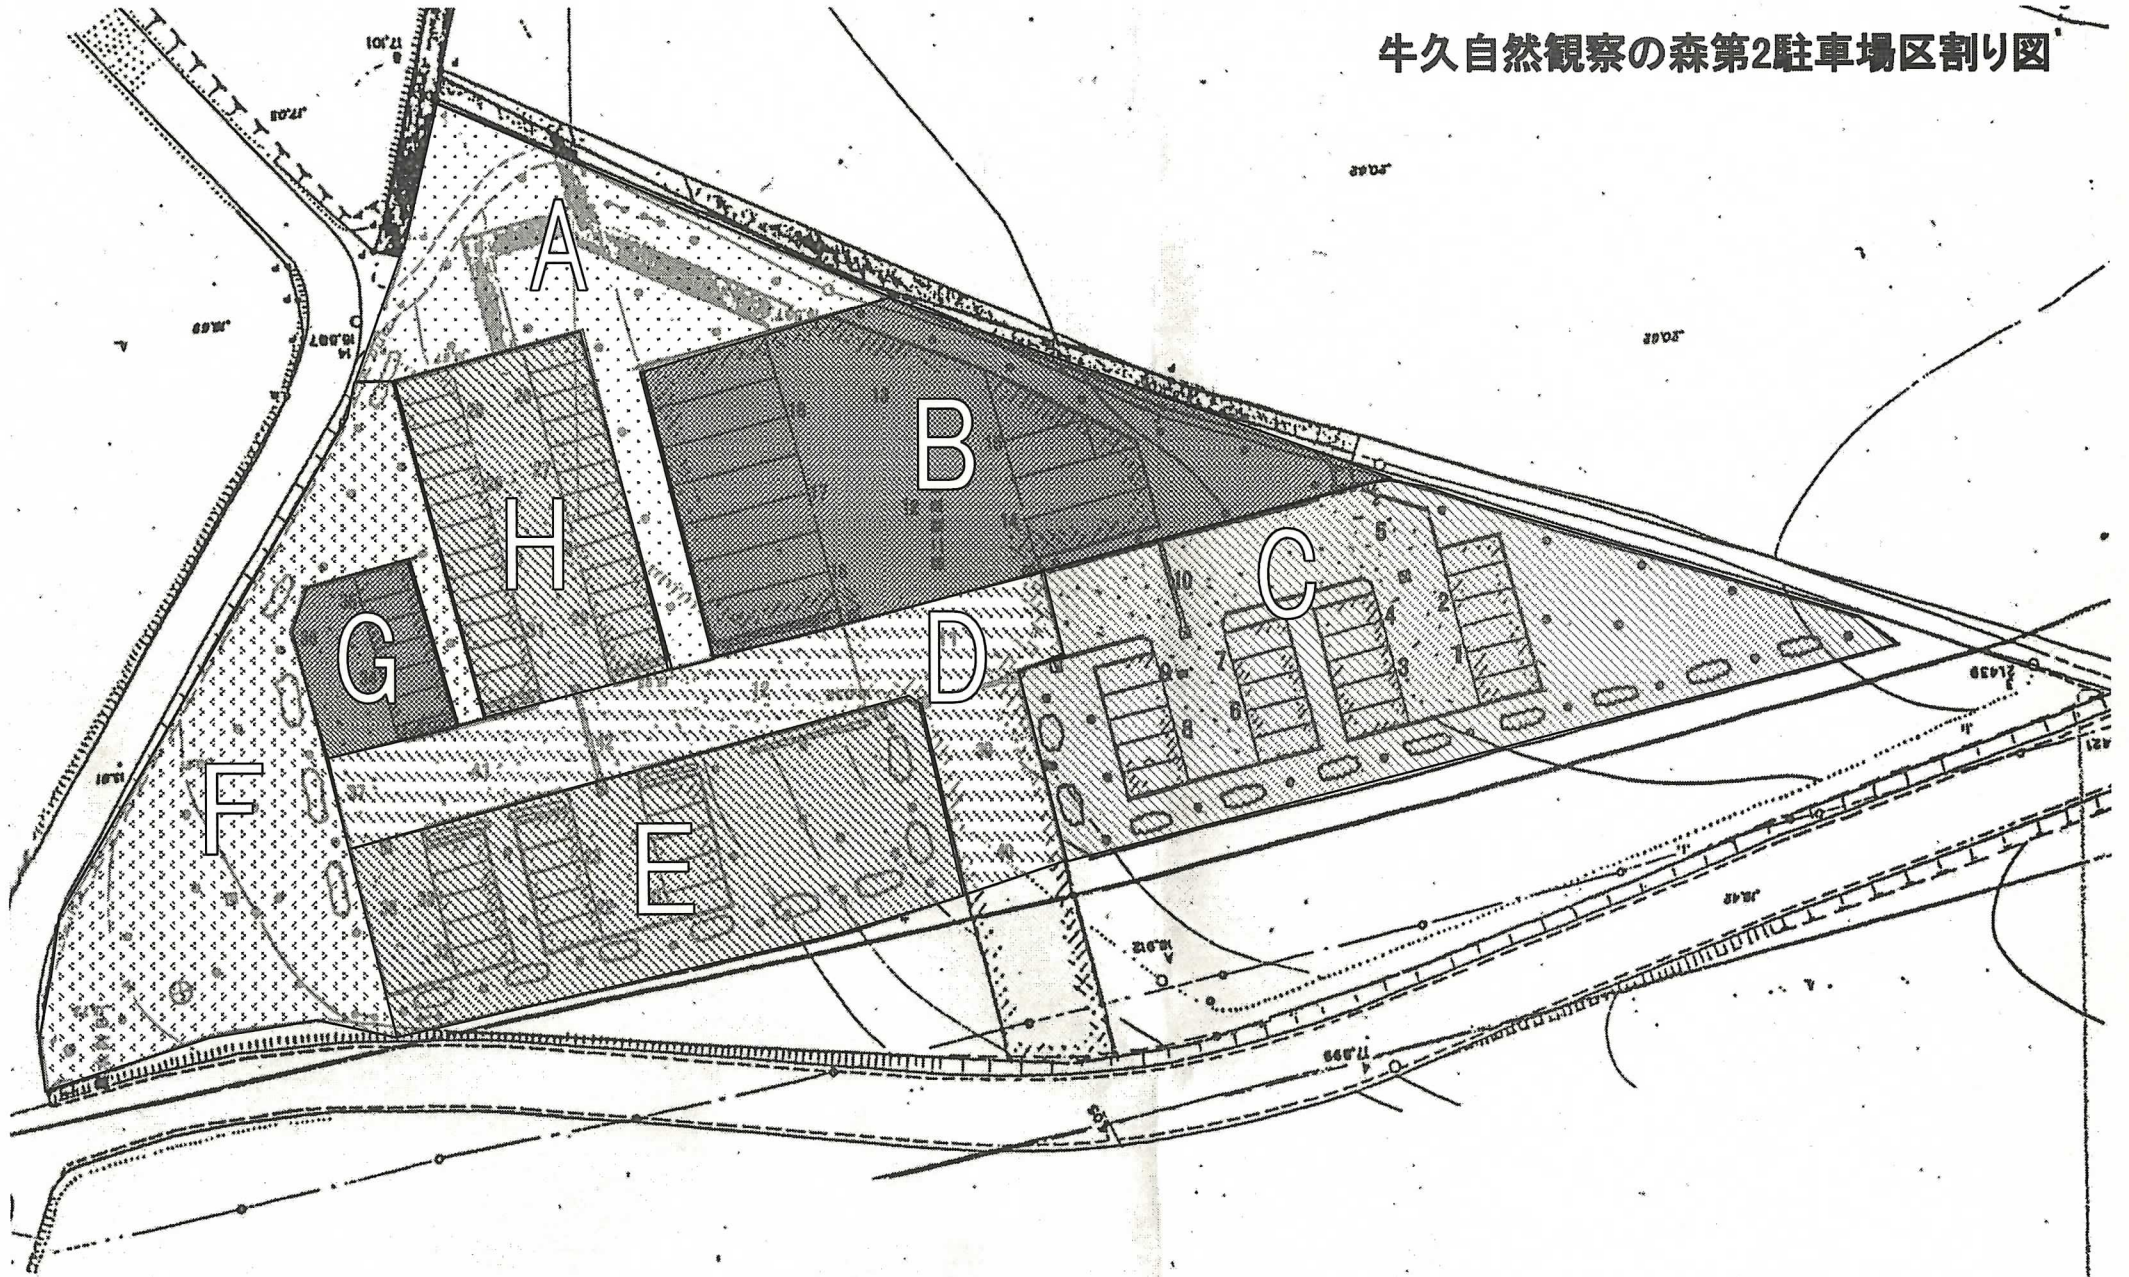

牛久自然観察の森第2駐車場区割り図

牛久自然観察の森 第2駐車場 Aエリア 測定位置図

牛久自然観察の森 第2駐車場 Bエリア 測定位置図 (除染範囲を赤く示した)

(○数字は測定位置を示す)

牛久自然観察の森 第2駐車場Cエリア 測定位置図 (除染範囲を赤く示した)

(○数字は測定位置を示す)

牛久自然観察の森 第2駐車場 Dエリア位置図 (除染範囲を赤く示した)

(○数字は測定位置を示す)

牛久自然観察の森 第2駐車場 Eエリア位置図 (除染範囲を赤く示した)

(○数字は測定位置を示す)

牛久自然観察の森 第2駐車場 Fエリア 測定位置図

牛久自然観察の森 第2駐車場 Gエリア 測定位置図

自然観察の森 第2駐車場 Hエリア位置図 (除染範囲を赤く示した)

(○数字は測定位置を示す)