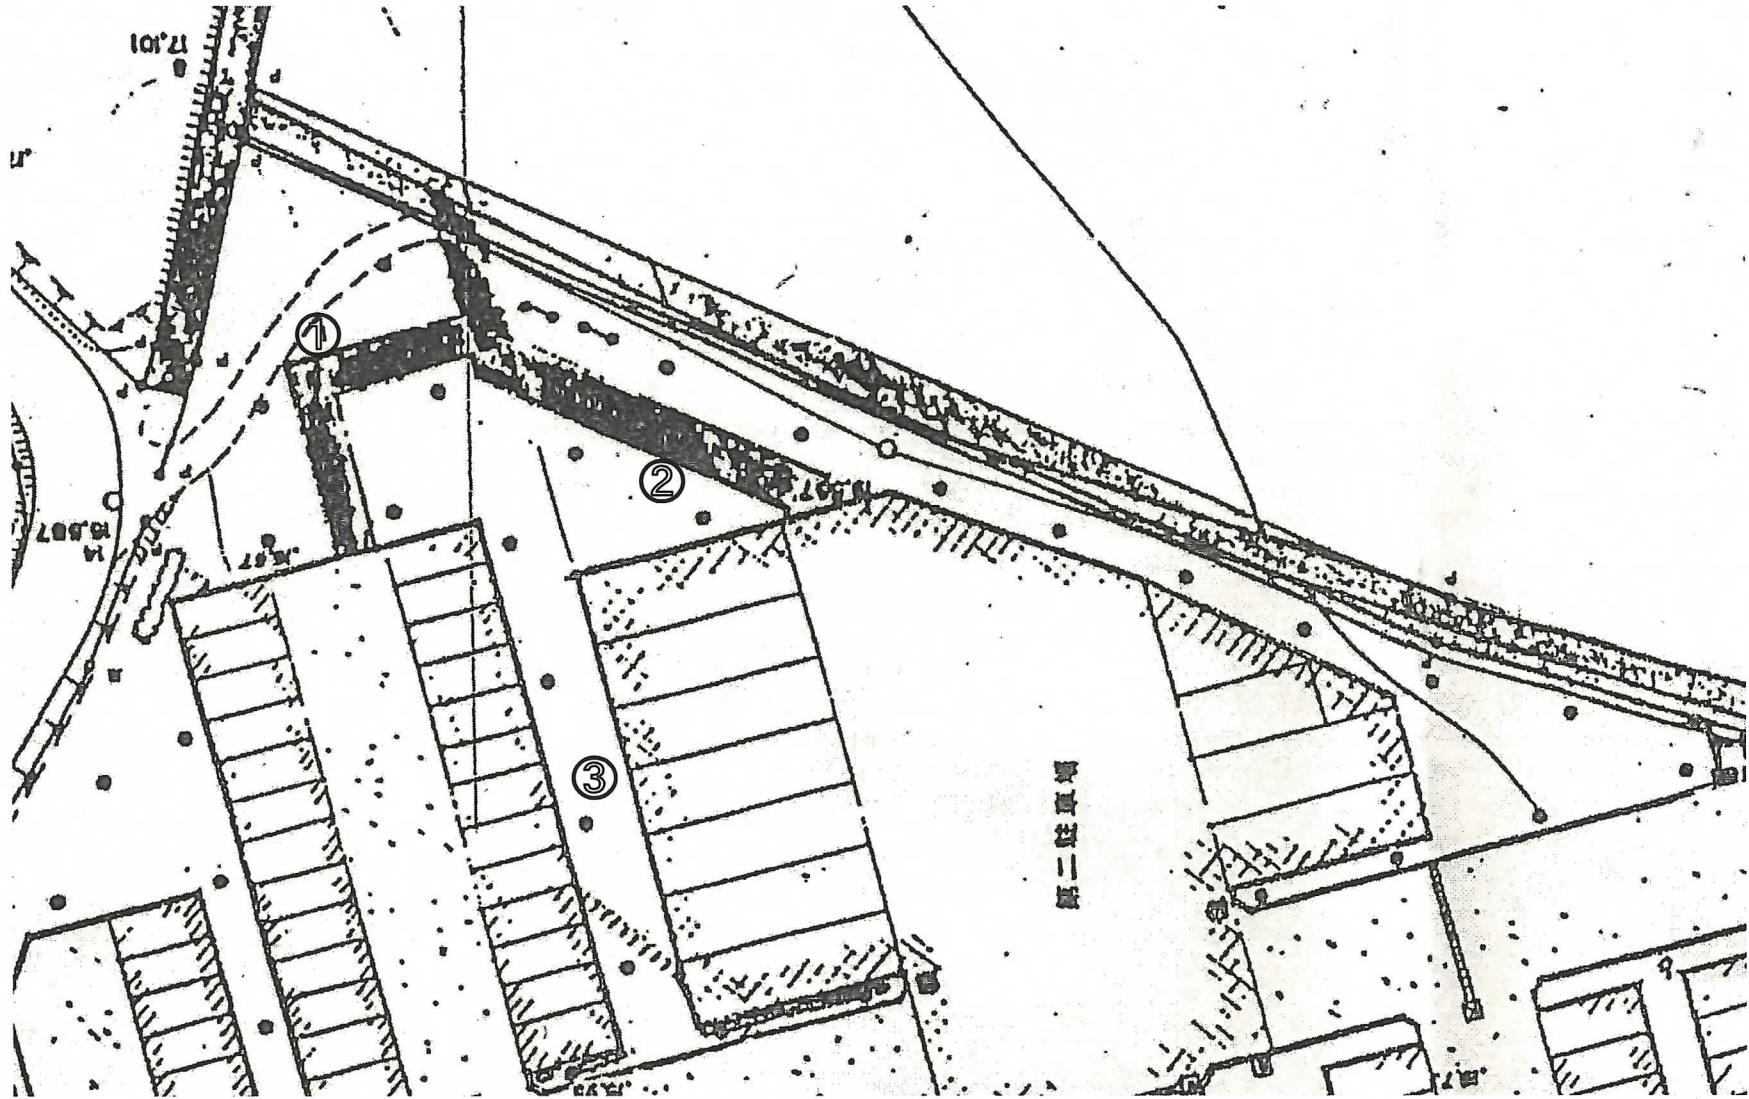

牛久自然観察の森第2駐車場区割り図

牛久自然観察の森 第2駐車場 Aエリア 測定位置図

牛久自然観察の森 第2駐車場 Bエリア 測定位置図 (除染範囲を赤く示した)

(○数字は測定位置を示す)

牛久自然観察の森 第2駐車場Cエリア 測定位置図 (除染範囲を赤く示した)

(○数字は測定位置を示す)

牛久自然観察の森 第2駐車場 Dエリア位置図 (除染範囲を赤く示した)

(○数字は測定位置を示す)

牛久自然観察の森 第2駐車場 Eエリア位置図 (除染範囲を赤く示した)

(○数字は測定位置を示す)

牛久自然観察の森 第2駐車場 Fエリア 測定位置図

牛久自然観察の森 第2駐車場 Gエリア 測定位置図

自然観察の森 第2駐車場 Hエリア位置図 (除染範囲を赤く示した)

(○数字は測定位置を示す)