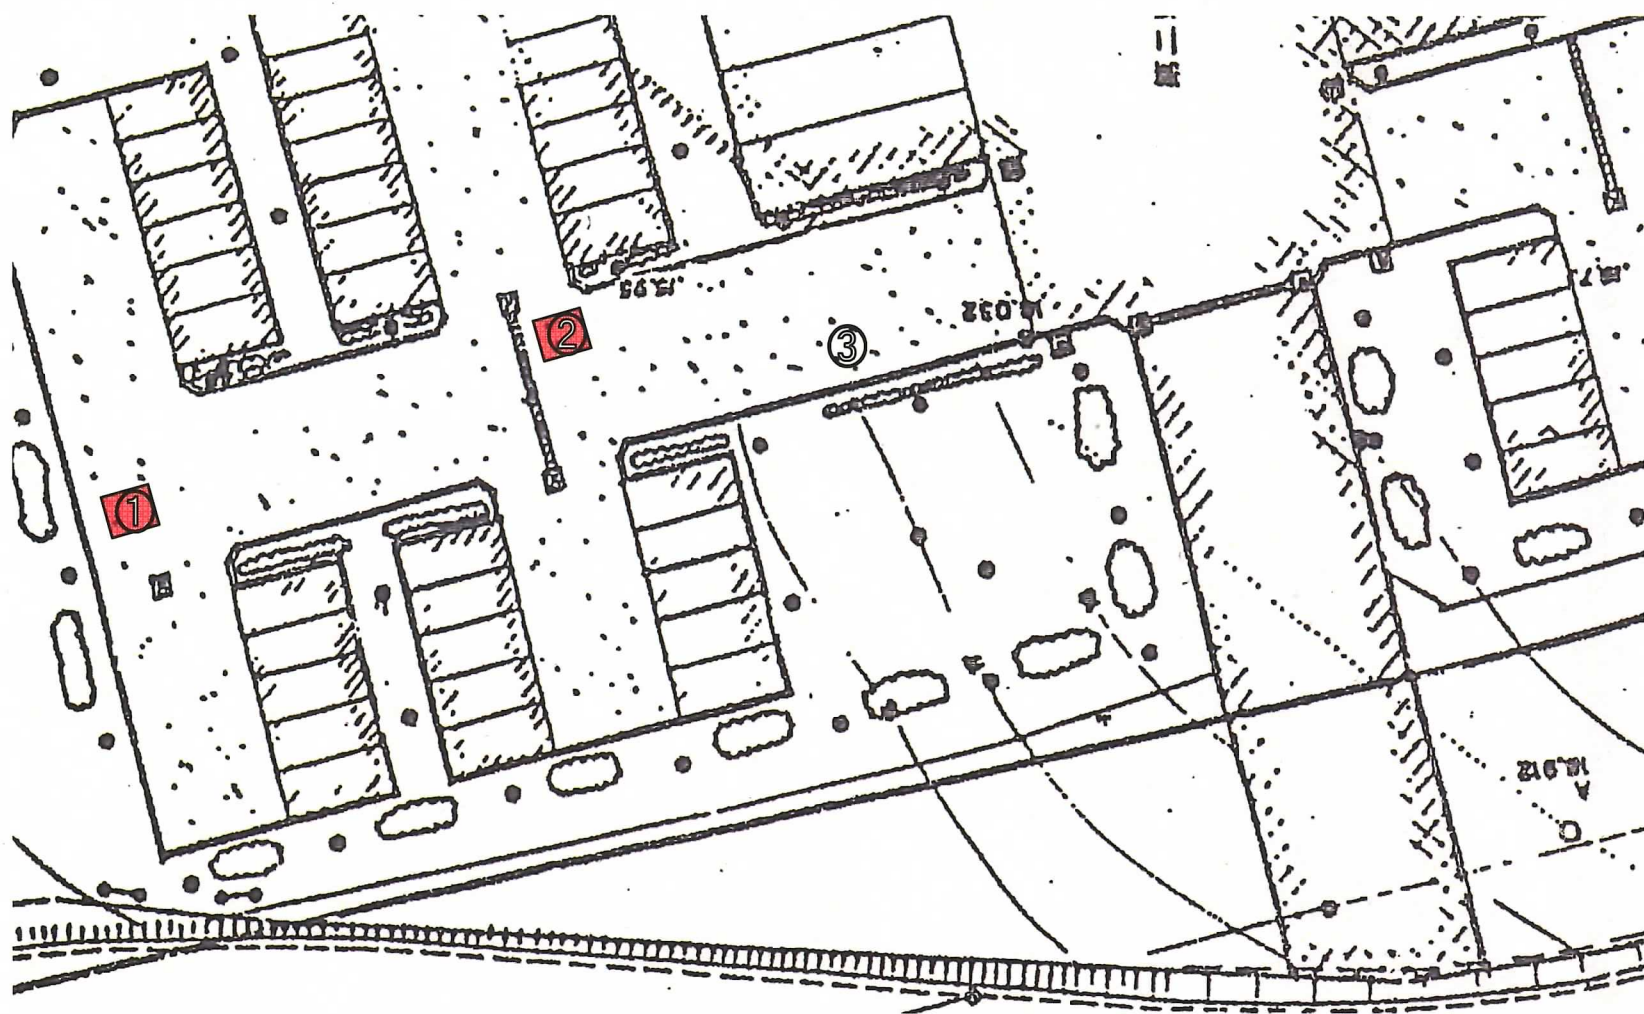

牛久自然観察の森第2駐車場区割り図

牛久自然観察の森 第2駐車場 Aエリア 測定位置図

牛久自然観察の森 第2駐車場 Bエリア 測定位置図 (除染範囲を赤く示した)

(○数字は測定位置を示す)

牛久自然観察の森 第2駐車場Cエリア 測定位置図 (除染範囲を赤く示した)

(○数字は測定位置を示す)

牛久自然観察の森 第2駐車場 Dエリア位置図 (除染範囲を赤く示した)

(○数字は測定位置を示す)

牛久自然観察の森 第2駐車場 Eエリア位置図 (除染範囲を赤く示した)

(○数字は測定位置を示す)

牛久自然観察の森 第2駐車場 Fエリア 測定位置図

牛久自然観察の森 第2駐車場 Gエリア 測定位置図

自然観察の森 第2駐車場 Hエリア位置図 (除染範囲を赤く示した)

(○数字は測定位置を示す)