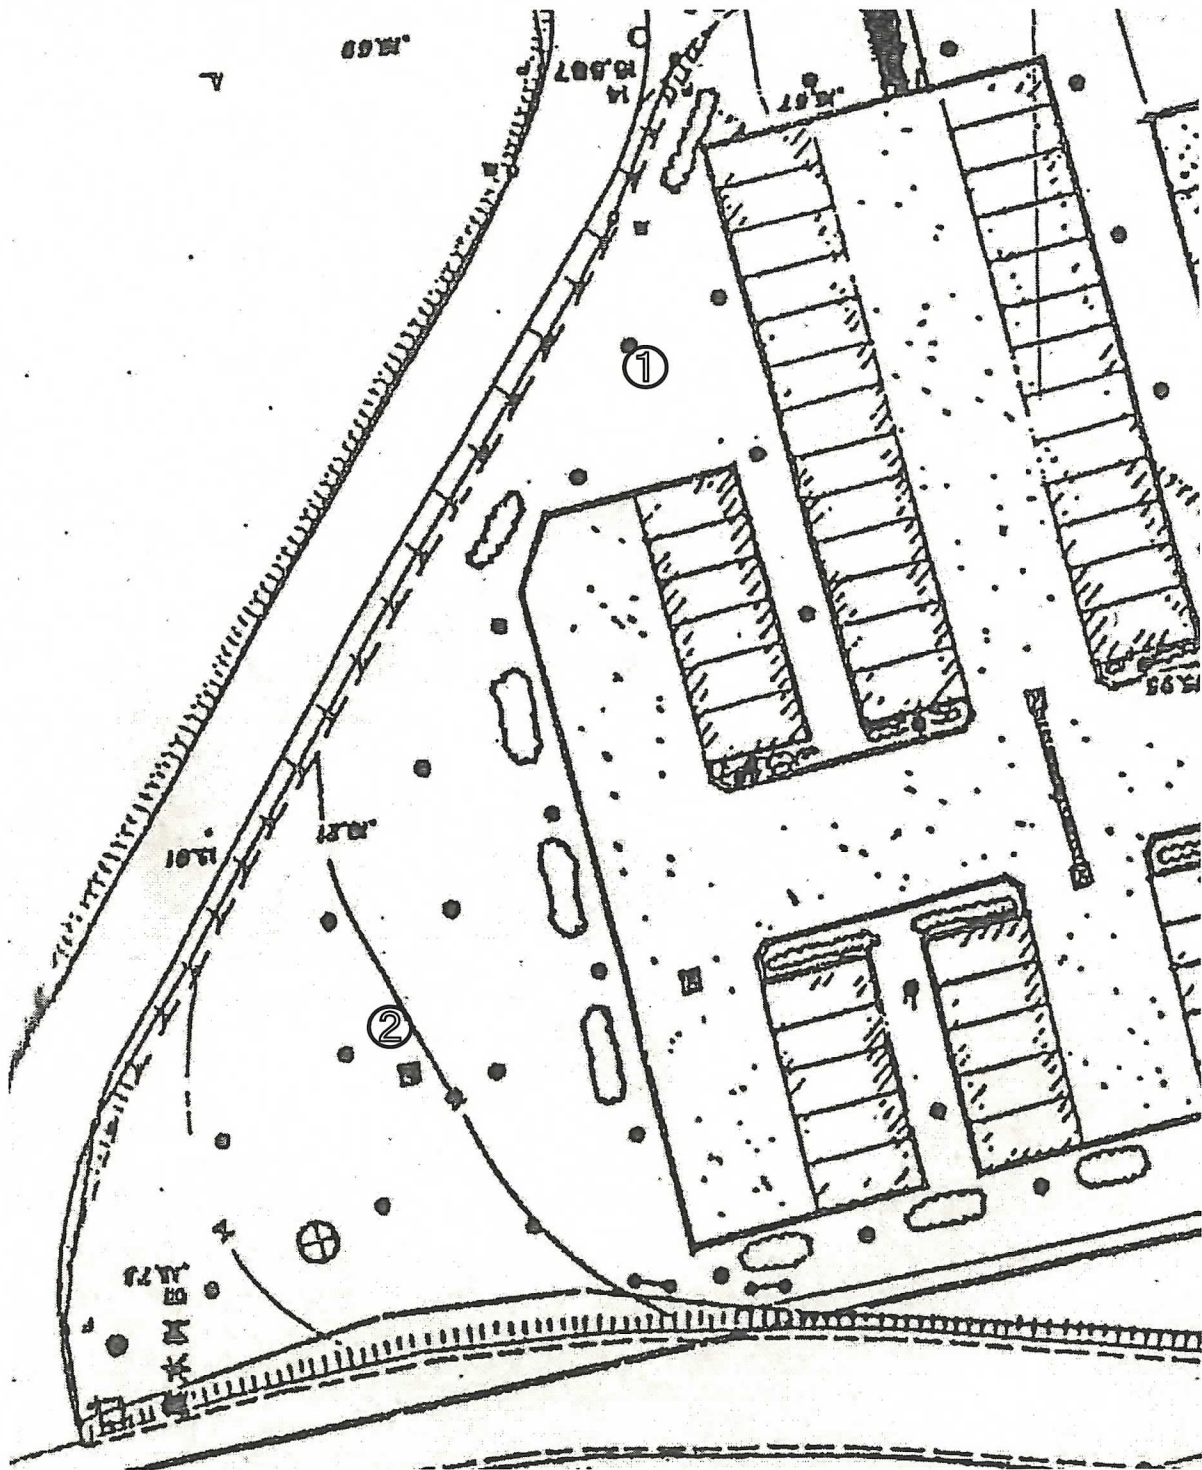

牛久自然観察の森第2駐車場区割り図

牛久自然観察の森 第2駐車場 Aエリア 測定位置図

牛久自然観察の森 第2駐車場 Bエリア 測定位置図 (除染範囲を赤く示した)

(○数字は測定位置を示す)

牛久自然観察の森 第2駐車場Cエリア 測定位置図 (除染範囲を赤く示した)

(○数字は測定位置を示す)

牛久自然観察の森 第2駐車場 Dエリア位置図 (除染範囲を赤く示した)

(○数字は測定位置を示す)

牛久自然観察の森 第2駐車場 Eエリア位置図 (除染範囲を赤く示した)

(○数字は測定位置を示す)

牛久自然観察の森 第2駐車場 Fエリア 測定位置図

牛久自然観察の森 第2駐車場 Gエリア 測定位置図

自然観察の森 第2駐車場 Hエリア位置図 (除染範囲を赤く示した)

(○数字は測定位置を示す)