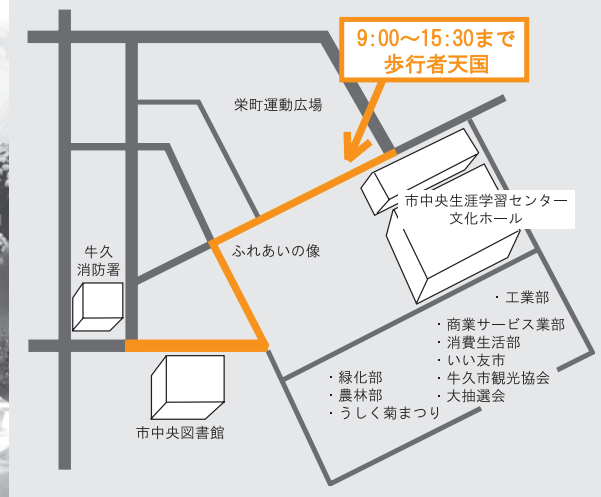

- うしく菊まつり
 - としょかんまつり※
- ※15ページに関連記事。

今年も
やります!

大抽選会

●時間 午前10時～午後2時30分
(賞品が無くなり次第終了)

※詳しくは、別紙パンフレットをご覧ください。
パンフレットは抽選券が付いていますので、
なくさないようご注意ください!

いい友市出店者募集

- 出店時間 開店準備……午前8時30分まで
開店……午前9時
閉店片付け…午後3時30分以降
 - 応募条件 市内在住の方
 - 定員 先着50区画程度
※1人1区画とさせていただきます。
 - 出店料 1,000円※祭り当日に集金します。
 - 申し込み方法 10月10日(金)午前8時30分から
市役所分庁舎第2会議室(2階)でお
申し込みください。
- ※定員になり次第締め切ります。
※食品の販売は厳禁です。

会場見取り図

かっぱ号のルートが変わります

11月3日(月・祝)は、「うしく Wai ワイまつり」開催のため、かっぱ号のルートが一部変わります。「中央生涯学習センター停留所」の場所も変わりますので、ご注意ください。

【問い合わせ】うしくWaiワイまつり実行委員会(市商工観光課内) 内線☎1821～1823