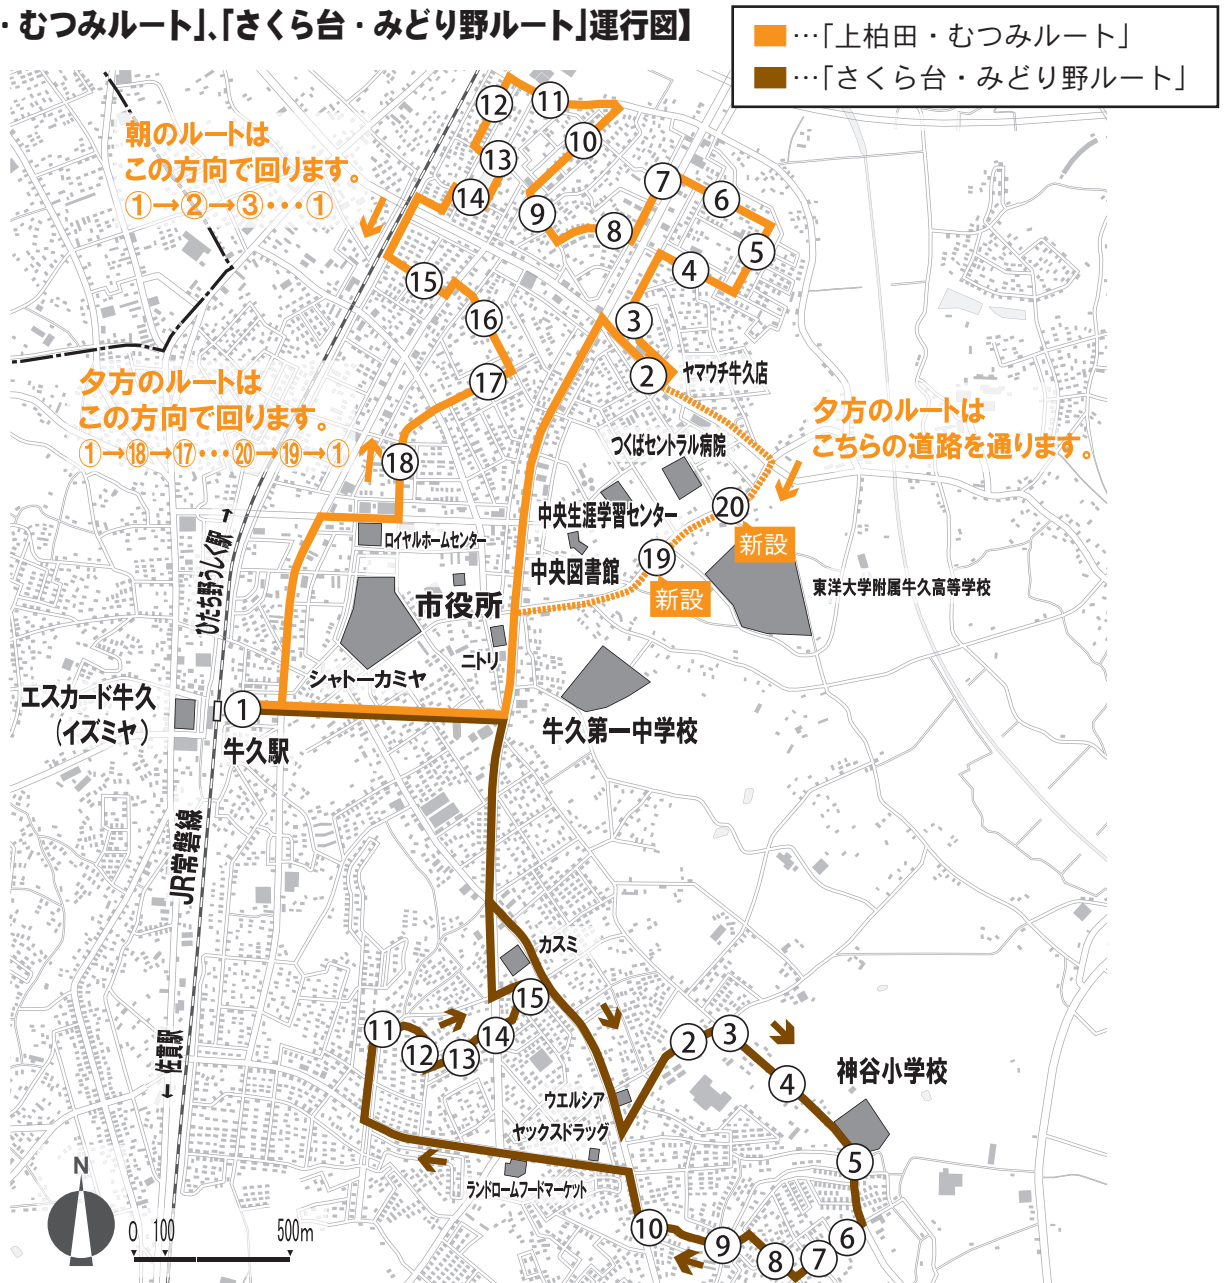

コミュニティバスかっぱ号 通勤ライナーダイヤ改正

「上柏田・むつみルート」、
「さくら台・みどり野ルート」

(平成25年12月1日付け)

平成25年12月1日付けで、「上柏田・むつみルート」、「さくら台・みどり野ルート」のダイヤ改正を行います。今回のダイヤ改正は、牛久駅でのJRダイヤとの接続改善を目的としたものです。ダイヤ改正のほかに、「上柏田・むつみルート」7便～15便(夕方便)においては、【東洋高校入口】、【第6東宝ランド入口】の2つのバス停に新たに停車します。より使いやすくなった、かっぱ号通勤ライナーをぜひご利用ください。

※かっぱ号通勤ライナーの運行は平日のみですので、このダイヤでの運行は12月2日(月)から開始になります。

問 社会福祉課 ☎内線1771

【「上柏田・むつみルート」、「さくら台・みどり野ルート」運行図】

コミュニティバスかっぱ号通勤ライナーお試し無料乗車の実施

かっぱ号通勤ライナー2路線(上柏田・むつみルート、さくら台・みどり野ルート)で下記の期間、無料お試し乗車を実施します。無料お試し乗車には、【無料お試し乗車券】が必要です。乗車券は通勤ライナー沿線の行政区に配布(12月1日予定)のほか、社会福祉課窓口でも配布します(12月2日～)。

●無料お試し乗車期間:12月2日(月)～30日(月)※土・日曜日、祝日を除く。

(平成25年12月1日改正)

上柏田・むつみルート時刻表
※1〜6便(朝)と7〜15便(夕)で順路が変わります。

バス停名	1便	2便	3便	4便	5便	6便
①牛久駅東口	—	—	5:55	6:22	6:30	7:02
②上柏田	5:31	5:59	6:01	6:28	6:36	7:08
③上柏田四丁目	5:32	6:00	6:02	6:29	6:37	7:09
④松ヶ丘入口	5:33	6:01	6:03	6:30	6:38	7:10
⑤上柏田3丁目西	5:34	6:02	6:04	6:31	6:39	7:11
⑥上柏田3丁目北	5:34	6:02	6:05	6:32	6:40	7:12
⑦上柏田2丁目北	5:36	6:04	6:07	6:34	6:42	7:14
⑧上柏田2丁目	5:37	6:05	6:08	6:35	6:43	7:15
⑨栄町2丁目北	5:38	6:06	6:09	6:36	6:44	7:16
⑩上柏田1丁目	5:38	6:06	6:10	6:37	6:45	7:17
⑪さくら園	5:39	6:07	6:11	6:38	6:46	7:18
⑫むつみ団地	5:40	6:08	6:12	6:39	6:47	7:19
⑬二池北	5:41	6:09	6:13	6:40	6:48	7:20
⑭二池	5:42	6:10	6:14	6:41	6:49	7:21
⑮栄西	5:44	6:12	6:15	6:42	6:50	7:22
⑯栄町第一児童公園入口	5:45	6:13	6:16	6:43	6:51	7:23
⑰栄町6丁目	5:46	6:14	6:17	6:44	6:52	7:24
⑱中央2丁目	5:46	6:14	6:18	6:45	6:53	7:25
①牛久駅東口	5:50	6:18	6:25	6:52	7:00	7:32