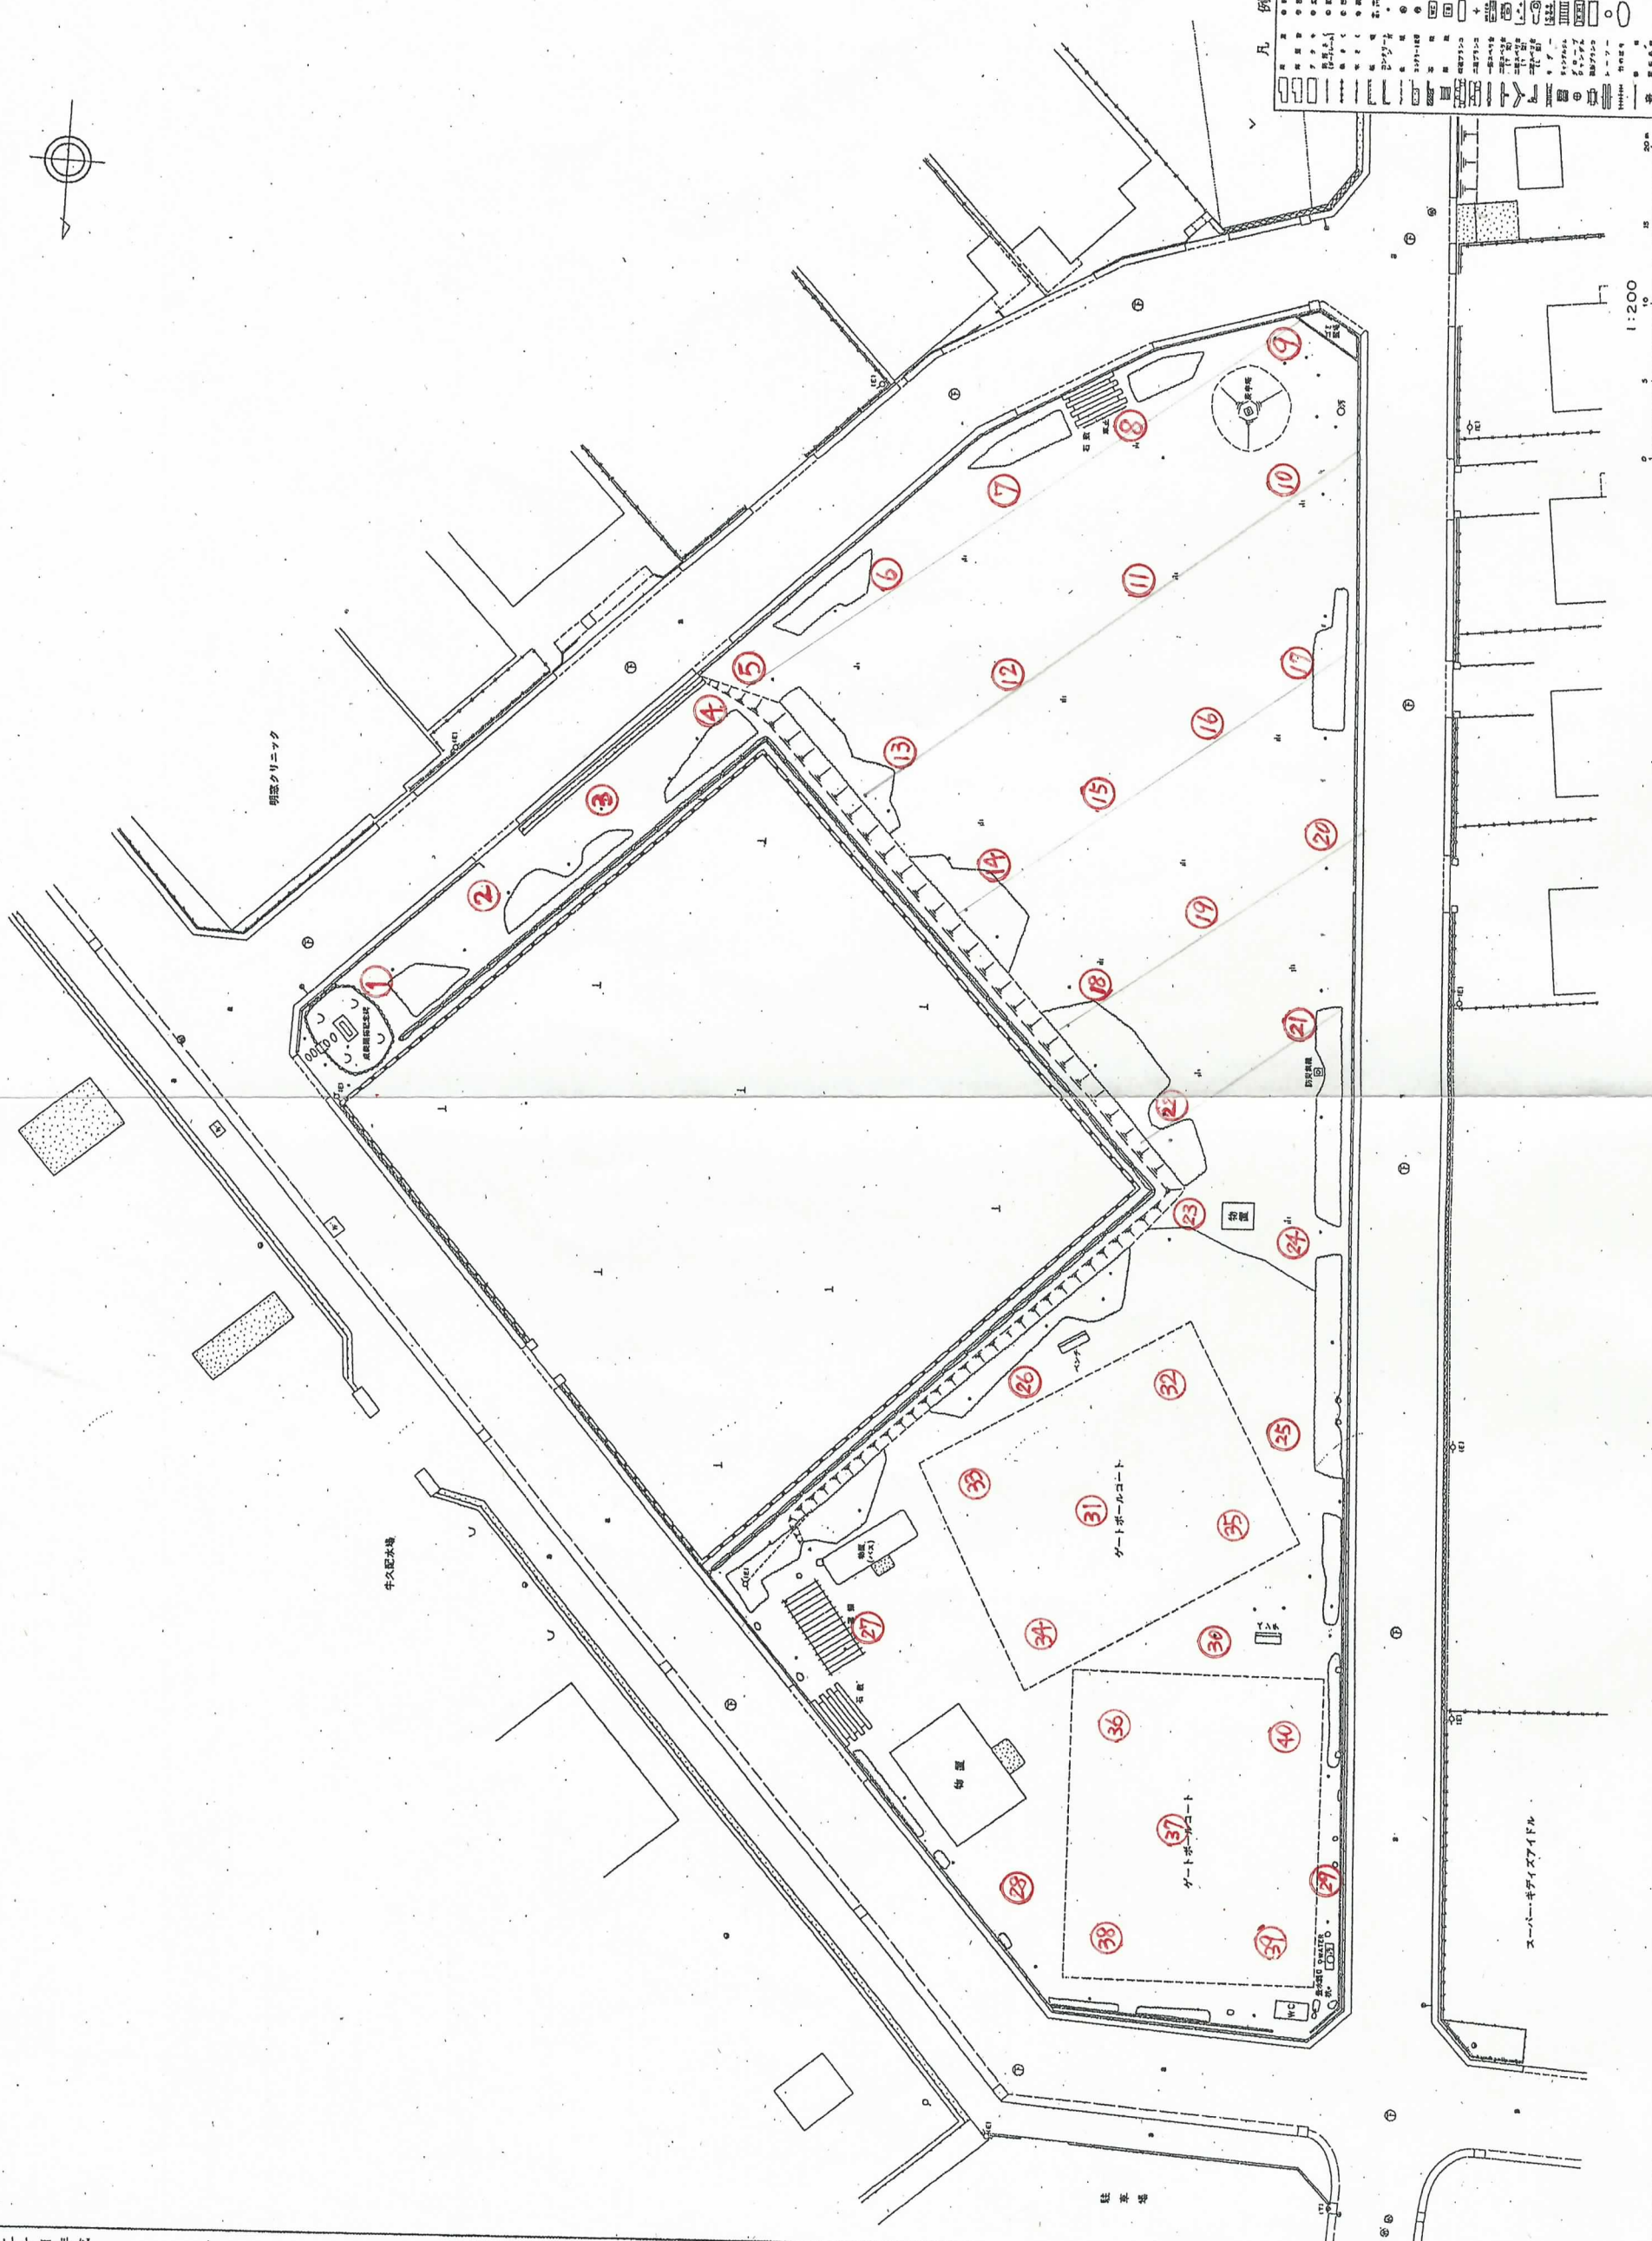

# (15) 栄町2街区公園

市 久 市

## 栄町第2街区公園 (現況平面図)

凡例

[Symbol]	公園境界線
[Symbol]	区画境界線
[Symbol]	道路境界線
[Symbol]	歩道
[Symbol]	自転車道
[Symbol]	遊歩道
[Symbol]	遊具
[Symbol]	芝生
[Symbol]	植栽
[Symbol]	水場
[Symbol]	トイレ
[Symbol]	駐輪場
[Symbol]	ベンチ
[Symbol]	案内板
[Symbol]	その他

1:200

平成三年十二月二十日作成  
平成九年三月修正