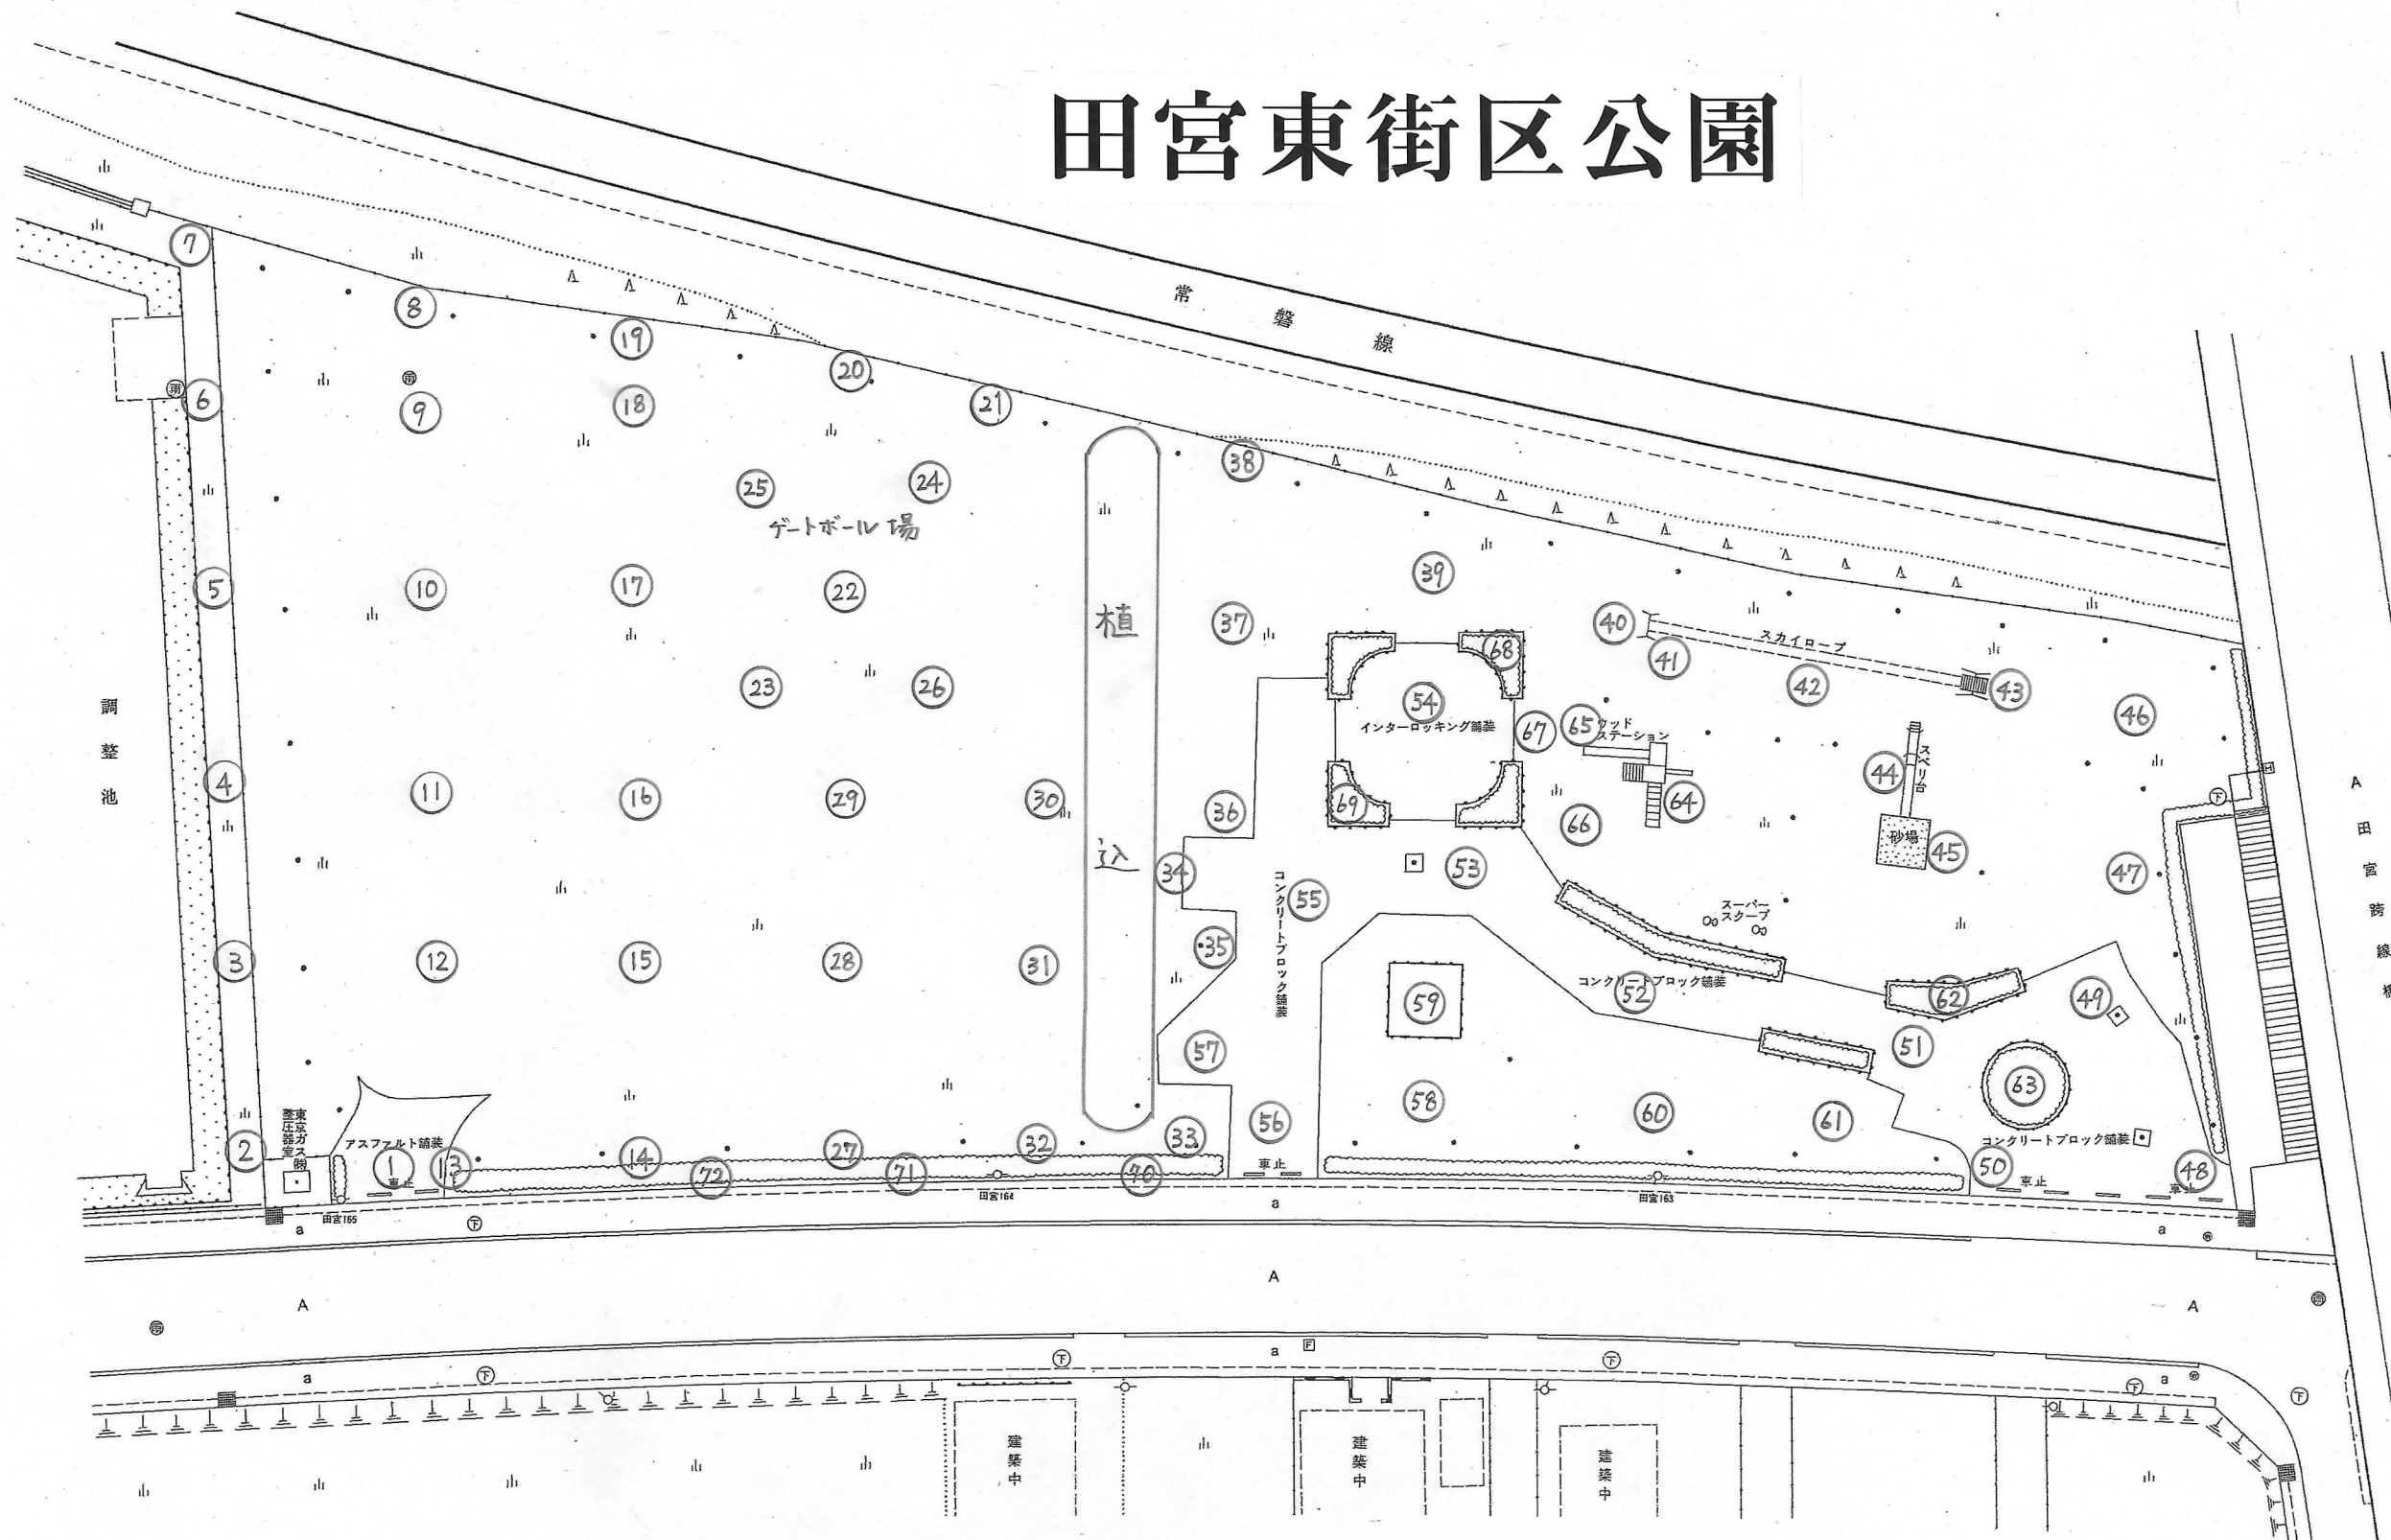

田宮東街区公園

凡例

家	田	水	マンホール
植	田	下	マンホール
タ	田	ガ	マンホール
防	田	電	マンホール
鉄	田	電	マンホール
木	田	電	マンホール
板	田	電	柱
コン	田	電	柱
生	田	電	柱
コン	田	電	柱
石	田	電	柱
階	田	電	柱
四	田	電	柱
二	田	電	柱
一	田	電	柱
二	田	電	柱
二	田	電	柱
ラ	田	電	柱
ジャ	田	電	柱
グ	田	電	柱
シ	田	電	柱
竹	田	電	柱
鉄	田	電	柱