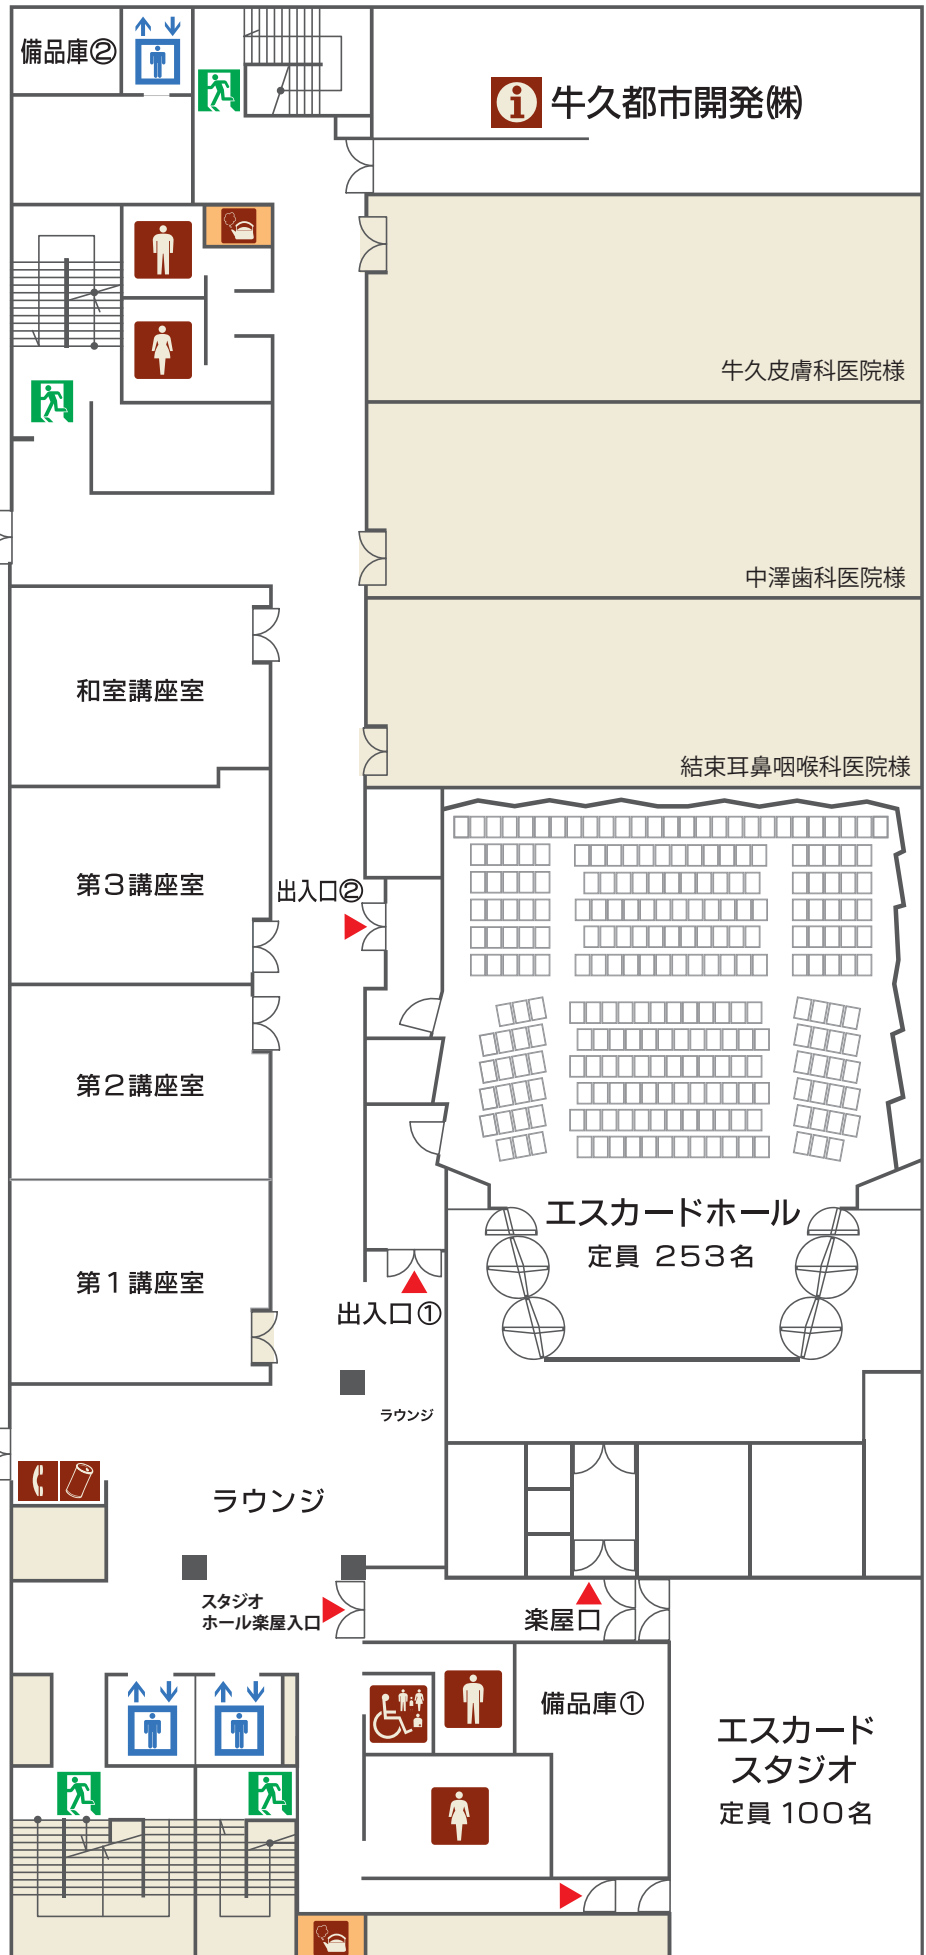

# エスカードホール フloorー図

国道6号線方面

イズミヤ連絡口

イズミヤ連絡口

JR常磐線方面