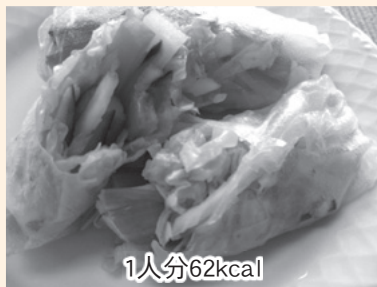

## 「春の野菜ロール」

1人分62kcal

ライスペーパーに色とりどりの野菜を巻き込んだ、おしゃれな一品です。

のり巻のような感覚で野菜をたっぷり食べることができます。春野菜の甘さと食感をお楽しみください。

ライスペーパー(生春巻きの皮)は米粉を原料に薄いシート状に加工し乾燥させたものです。スーパーの中華食材コーナーにあります。さっと水につけて戻してから使うのがポイントです。

毎月19日は食育の日

おとなも子どもも  
毎日食べよう!  
朝ごはん

このレシピは「食と健康の応援団」ヘルスマイト(食生活改善推進員)が作成しました

材料と作り方(4人分)

| 材 料      | 分 量  | 作 り 方   |
|----------|------|---|
| キャベツ     | 200g | ① キャベツは5cm幅のせん切りにして電子レンジ600Wで1分加熱する。<br>② ジャガイモ、にんじんは皮をむき、5cm幅の拍子木切りにして電子レンジ600Wで2分加熱する。<br>③ たまねぎはせん切りにして水にさらす。きゅうりはせん切りにする。<br>④ 水を張ったボールにライスペーパーを1枚ずつさっとくぐらせる。<br>⑤ かに風味かまぼこと①②③の野菜をライスペーパーでくるくる巻いて包みこむ。食べやすく切って出来上がり。 |
| じゃがいも    | 40g  |   |
| にんじん     | 40g  |   |
| たまねぎ     | 40g  |   |
| きゅうり     | 40g  |   |
| かに風味かまぼこ | 8本   |   |
| ライスペーパー  | 8枚   |   |