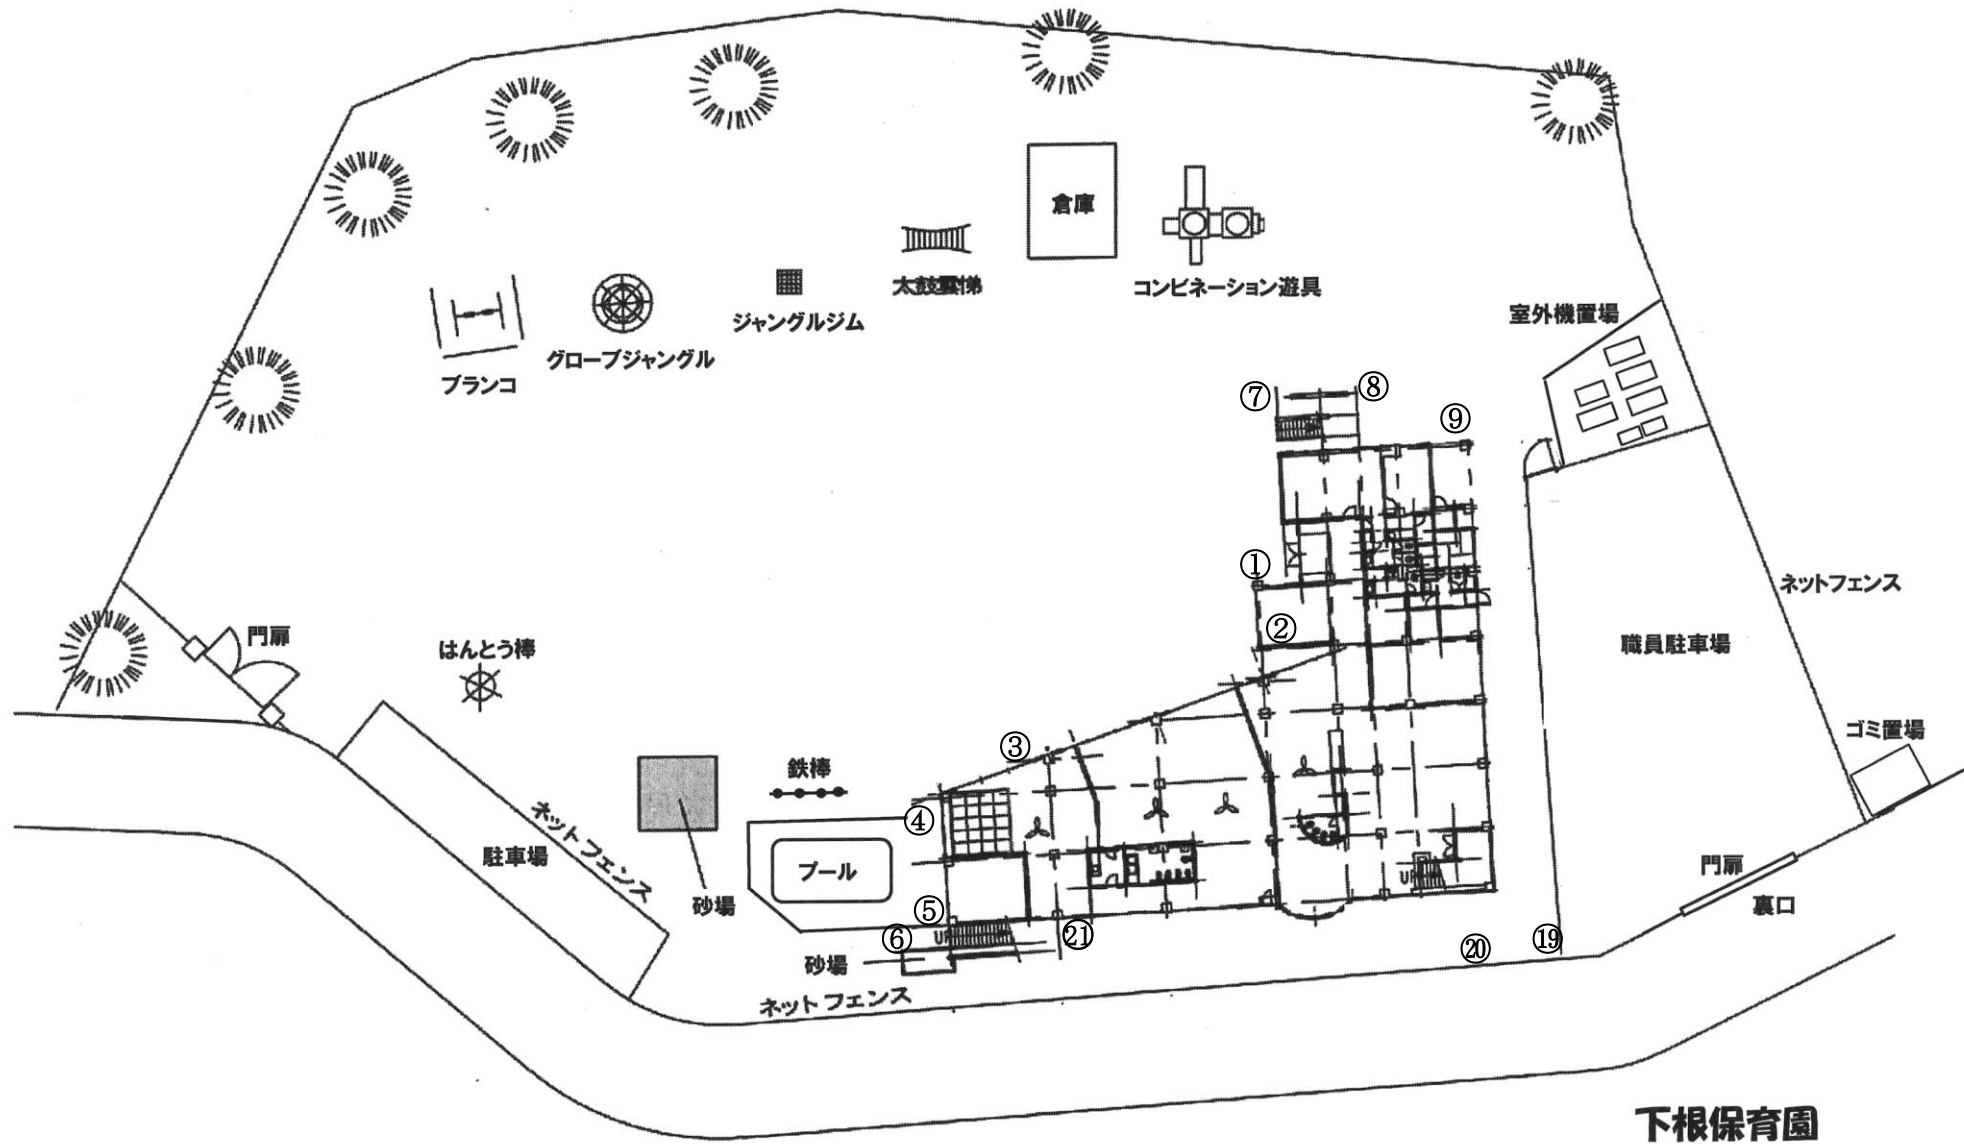

向原区民会館

向原保育園

ネットフェンス

グループホーム

牛久めぐみ保育園

施設名 (仮称) 牛久ひかり保育園

配置・1階平面図 SCALE 1:200

牛久保育園

下根保育園

栄町保育園

ふたぼランド保育園

擁壁 H=0.5m

フェンス H=1.8m

つばめ保育園

縮尺 1/1000

つばめ保育園