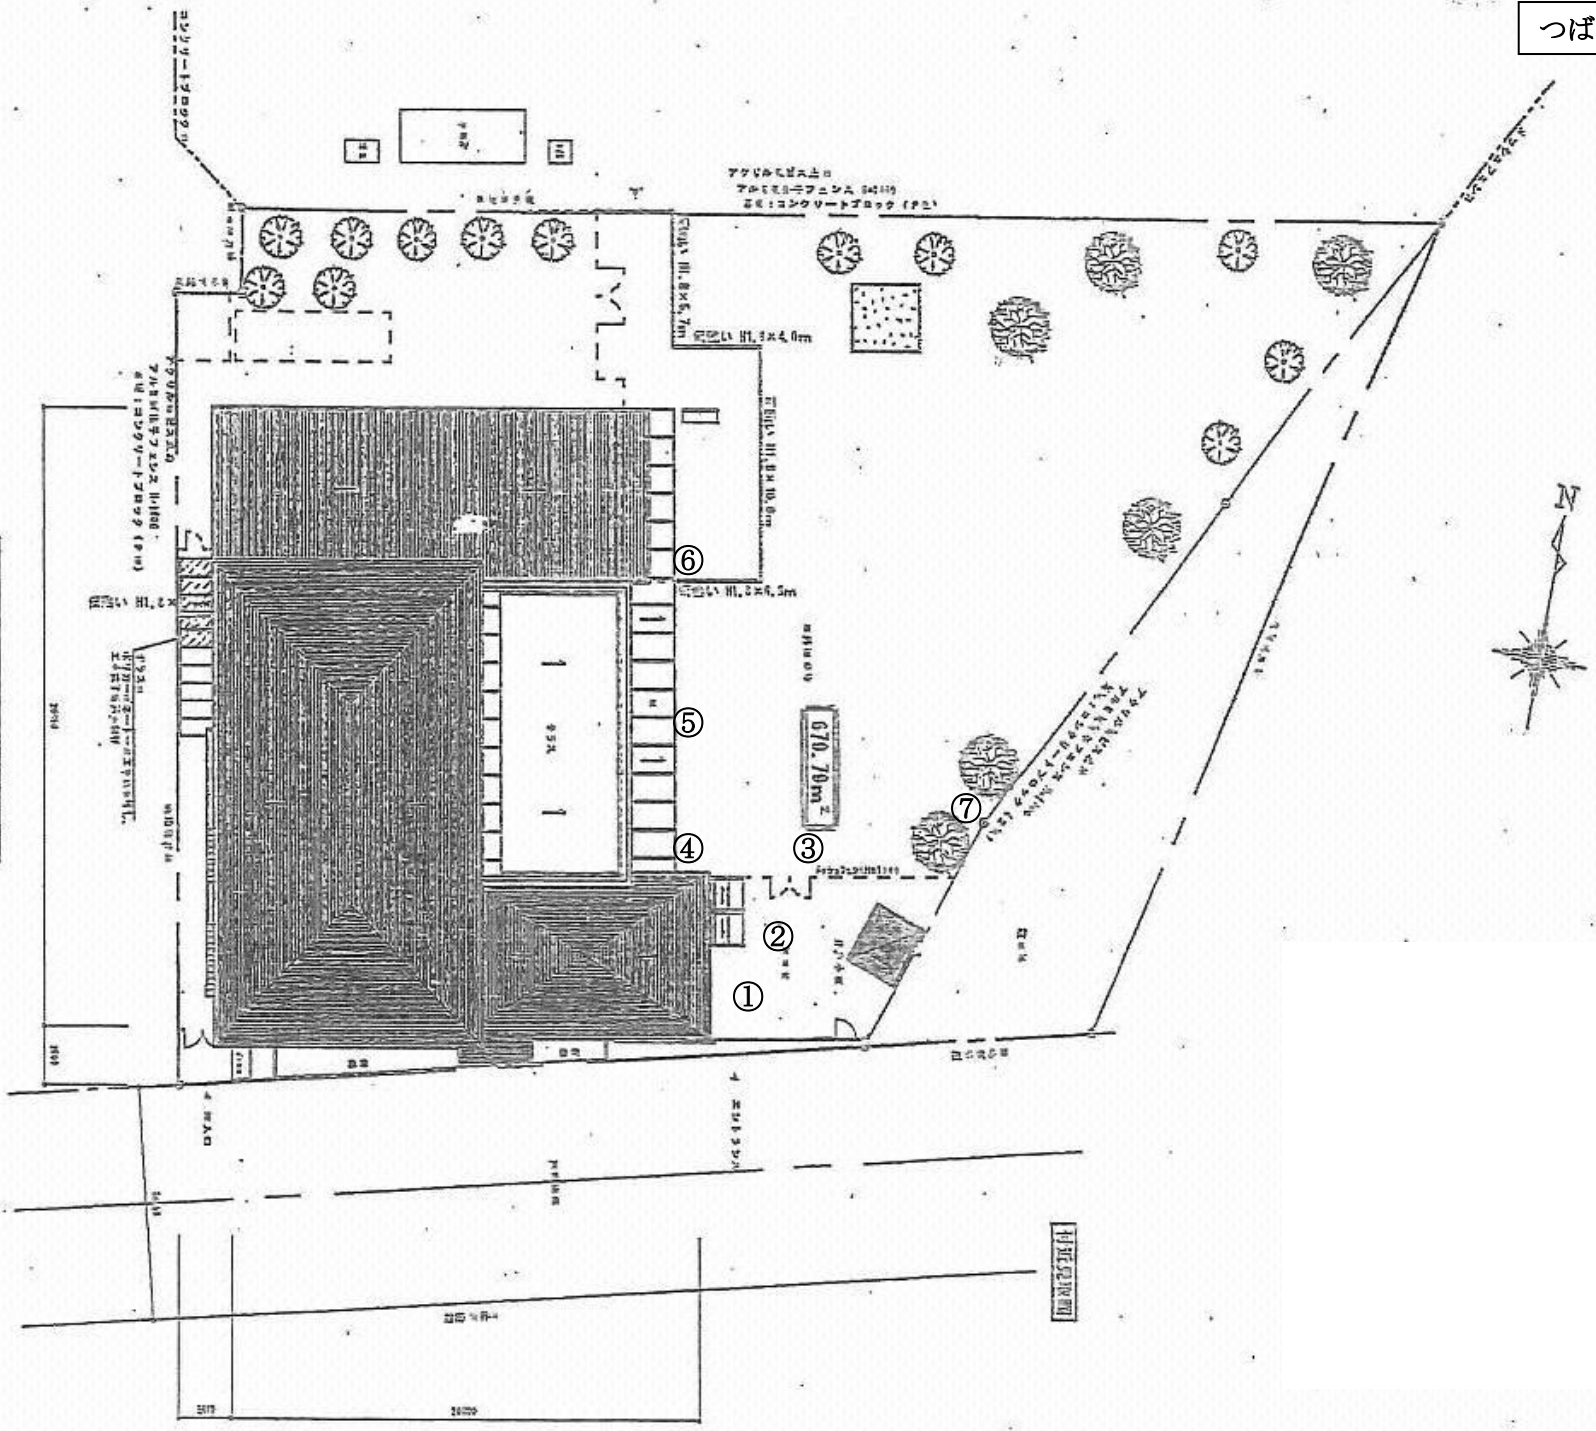

向原区民会館

向原保育園

ネットフェンス

グループホーム

牛久めぐみ保育園

施設名 (仮称) 牛久ひかり保育園

配置・1階平面図 SCALE 1:200

牛久保育園

下根保育園

栄町保育園

ふたぼランド保育園

擁壁 H=0.5m

フェンス H=1.8m

つばめ保育園

縮尺 1/1000

つばめ保育園