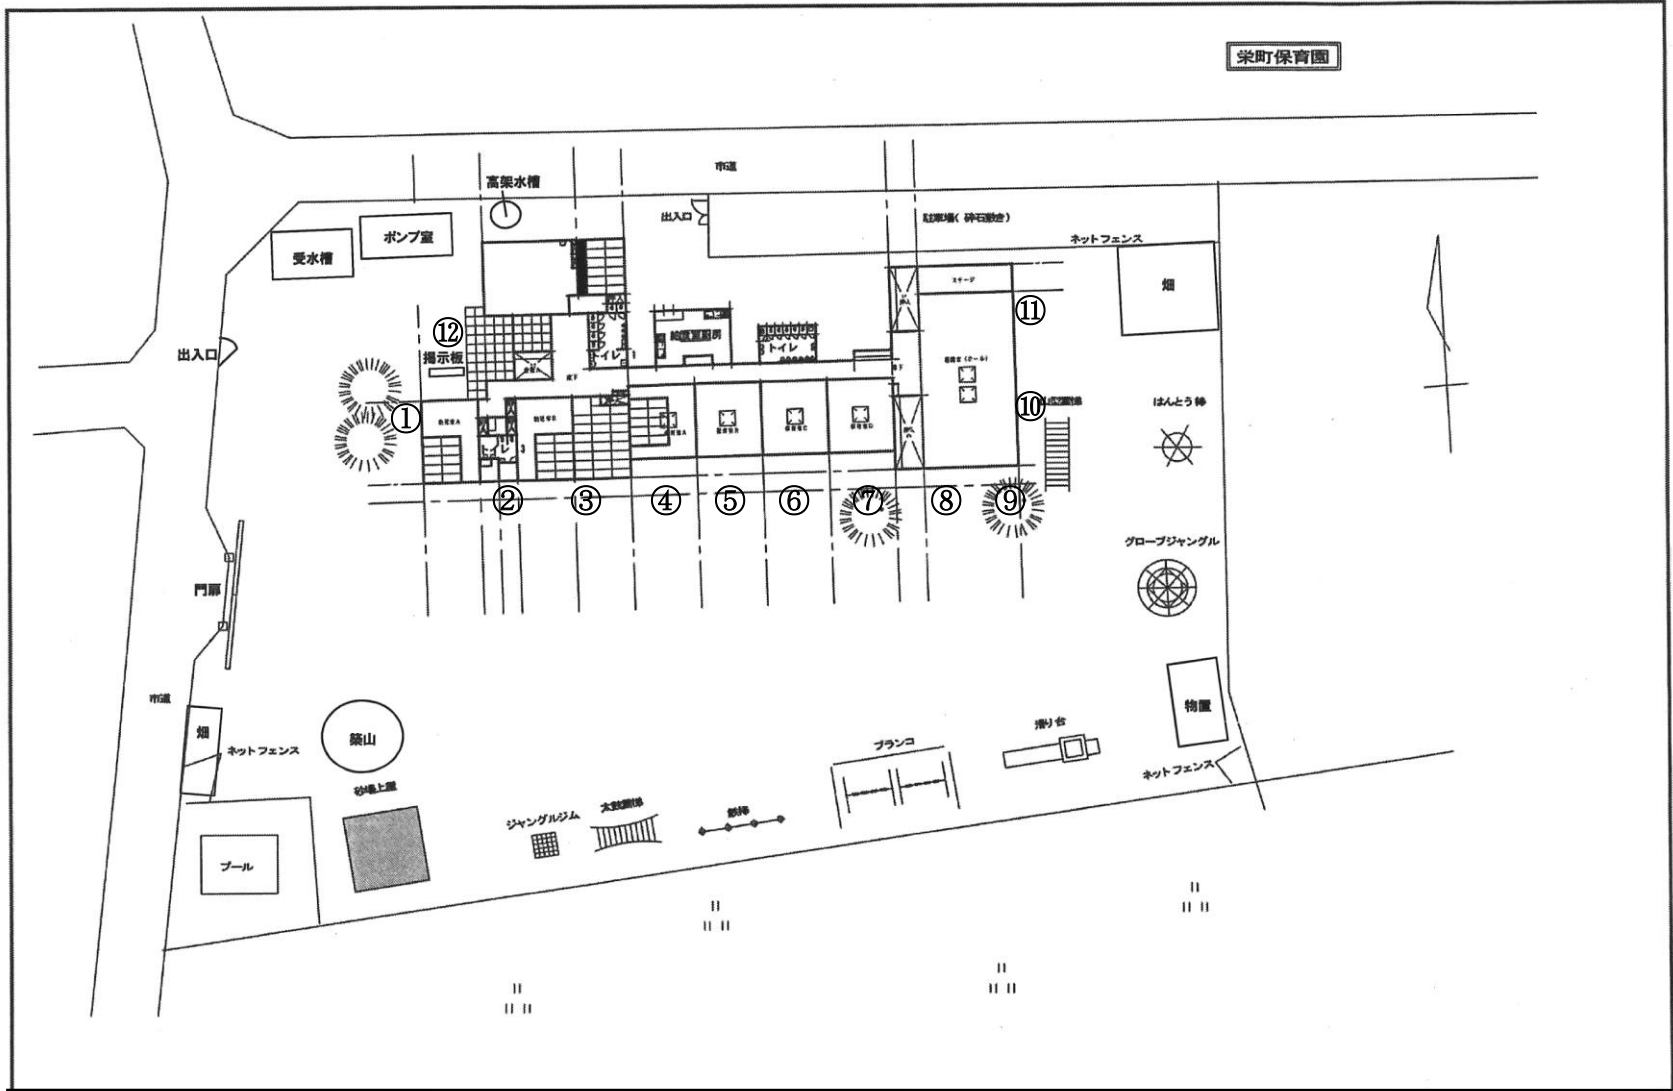

向原区民会館

向原保育園

ネットフェンス

グループホーム

牛久めぐみ保育園

施設名 (仮称) 牛久ひかり保育園

配置・1階平面図 SCALE 1:200

牛久保育園

下根保育園

栄町保育園

ふたぼランド保育園

擁壁 H=0.5m

フェンス H=1.8m

つばめ保育園

縮尺 1/1000

つばめ保育園