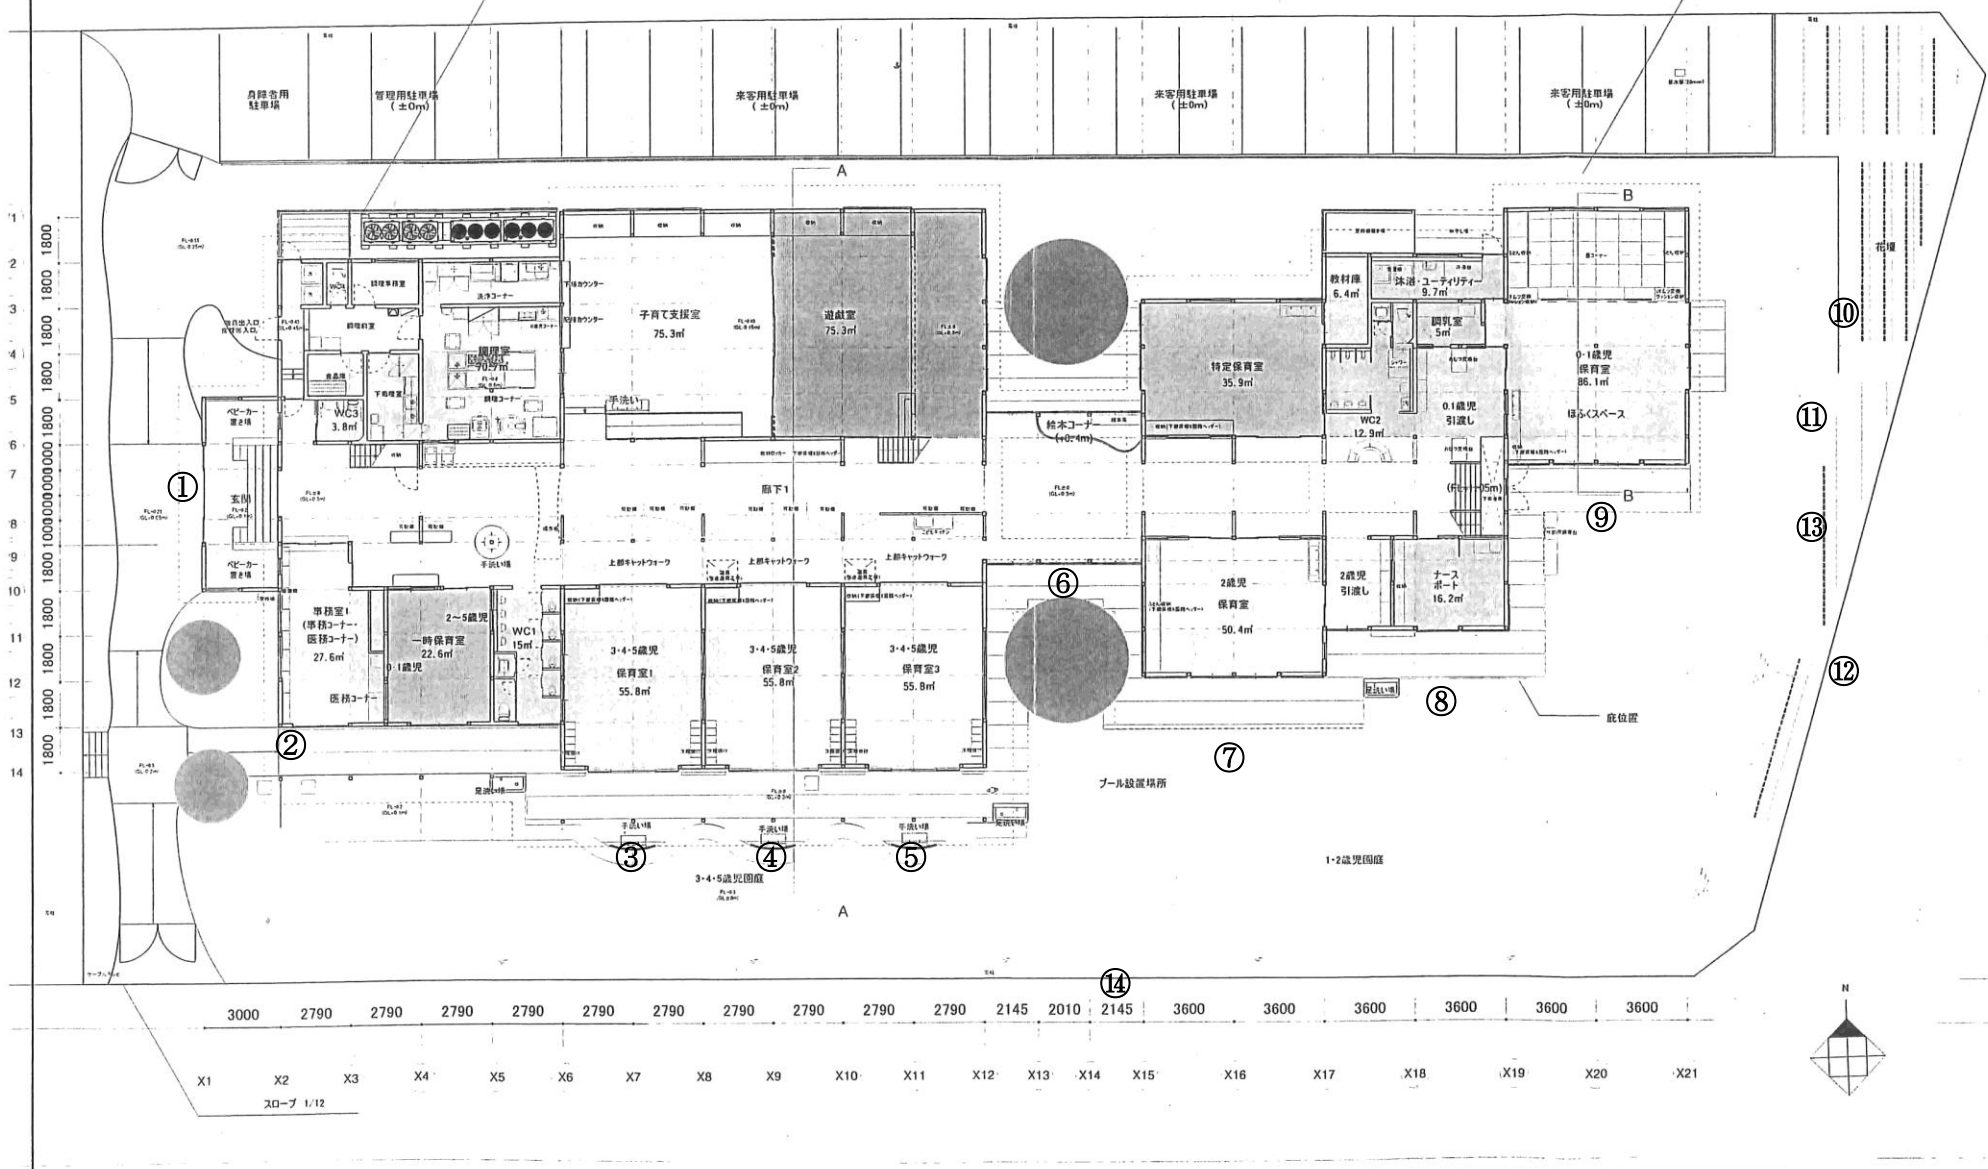

向原区民会館

向原保育園

ネットフェンス

グループホーム

牛久めぐみ保育園

施設名 (仮称) 牛久ひかり保育園

配置・1階平面図 SCALE 1:200

牛久保育園

下根保育園

栄町保育園

ふたぼランド保育園

擁壁 H=0.5m

フェンス H=1.8m

つばめ保育園

縮尺 1/1000

つばめ保育園