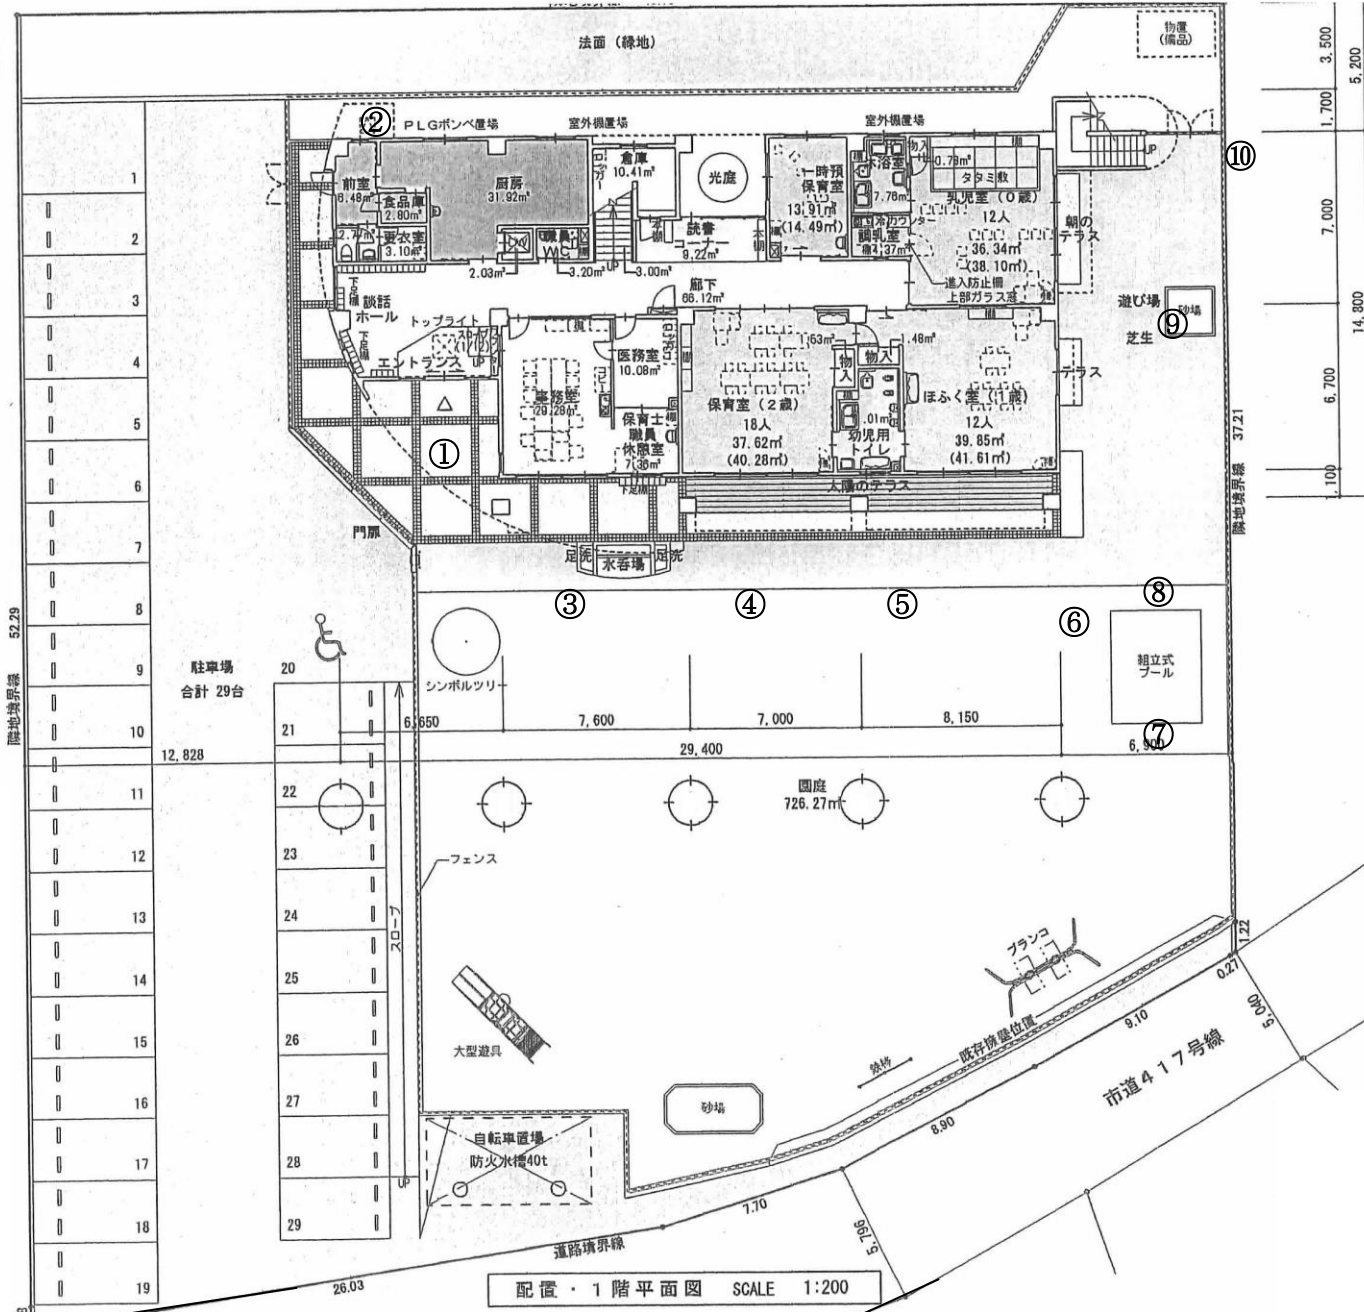

向原区民会館

向原保育園

ネットフェンス

グループホーム

牛久めぐみ保育園

施設名 (仮称) 牛久ひかり保育園

配置・1階平面図 SCALE 1:200

牛久保育園

下根保育園

栄町保育園

ふたぼランド保育園

擁壁 H=0.5m

フェンス H=1.8m

つばめ保育園

縮尺 1/1000

つばめ保育園