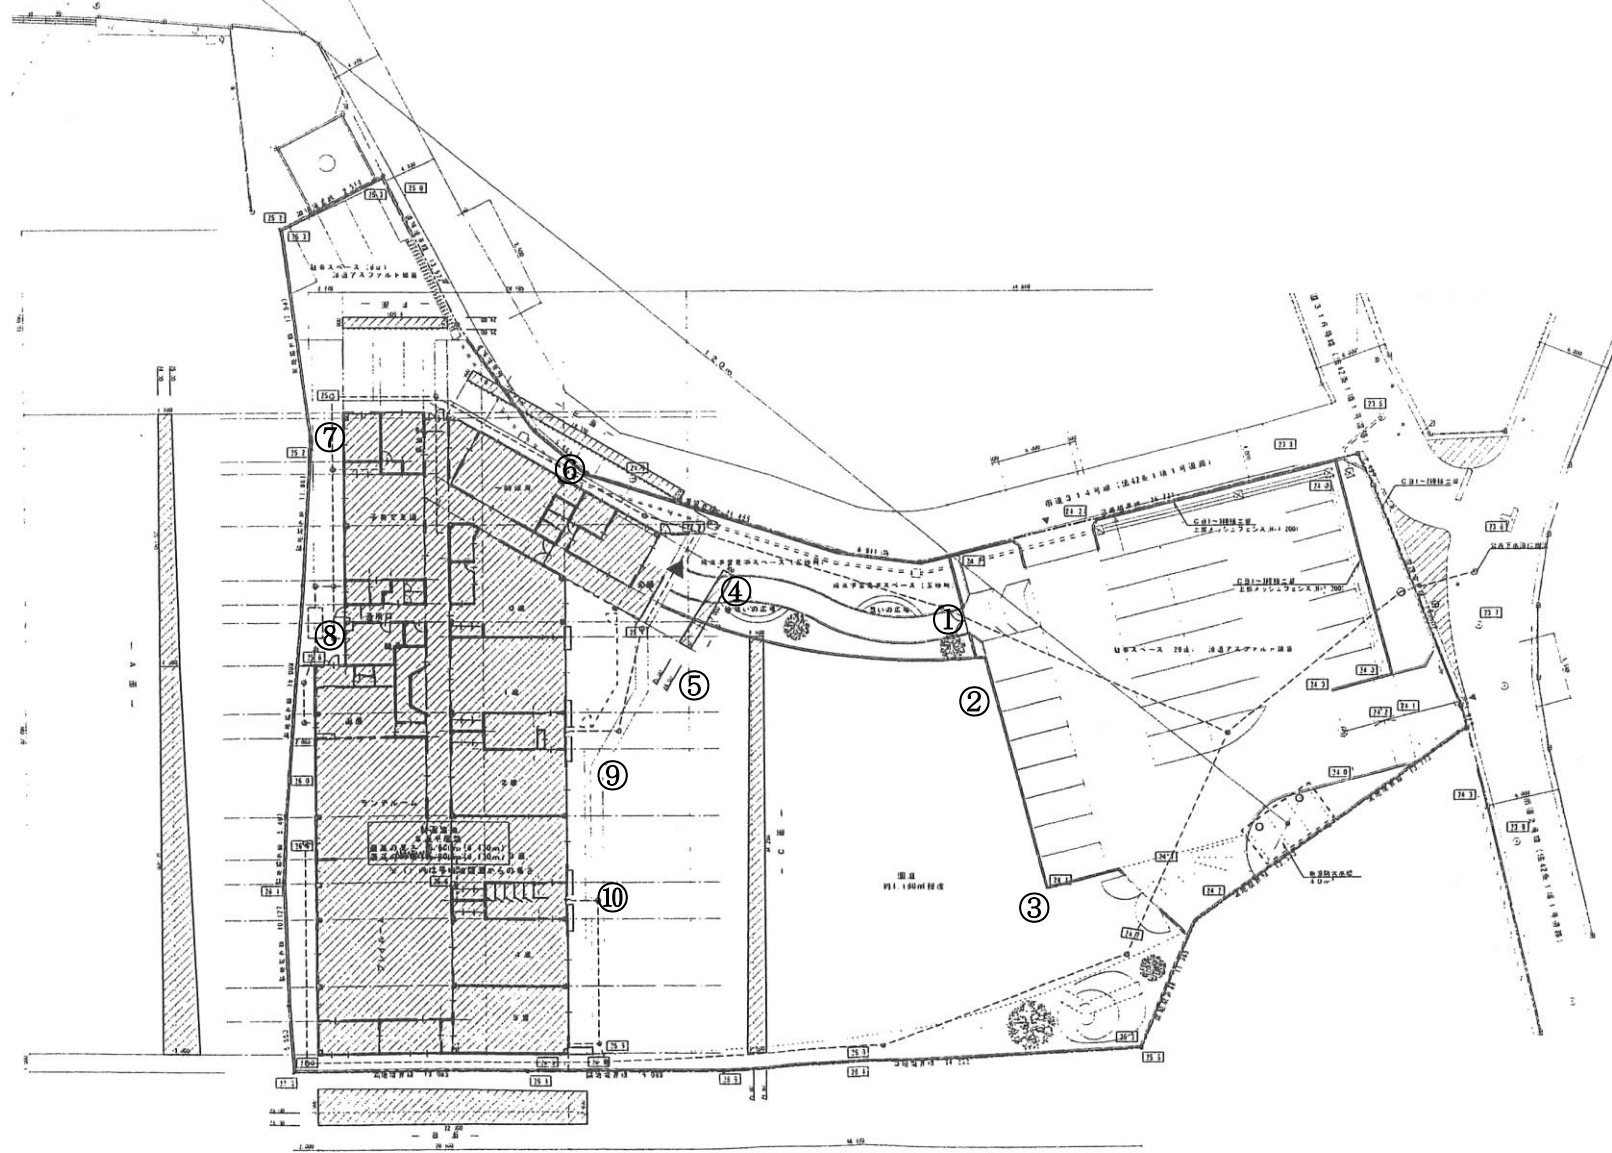

向原区民会館

向原保育園

ネットフェンス

グループホーム

牛久めぐみ保育園

施設名 (仮称) 牛久ひかり保育園

配置・1階平面図 SCALE 1:200

牛久保育園

下根保育園

栄町保育園

ふたぼランド保育園

擁壁 H=0.5m

フェンス H=1.8m

つばめ保育園

縮尺 1/1000

つばめ保育園