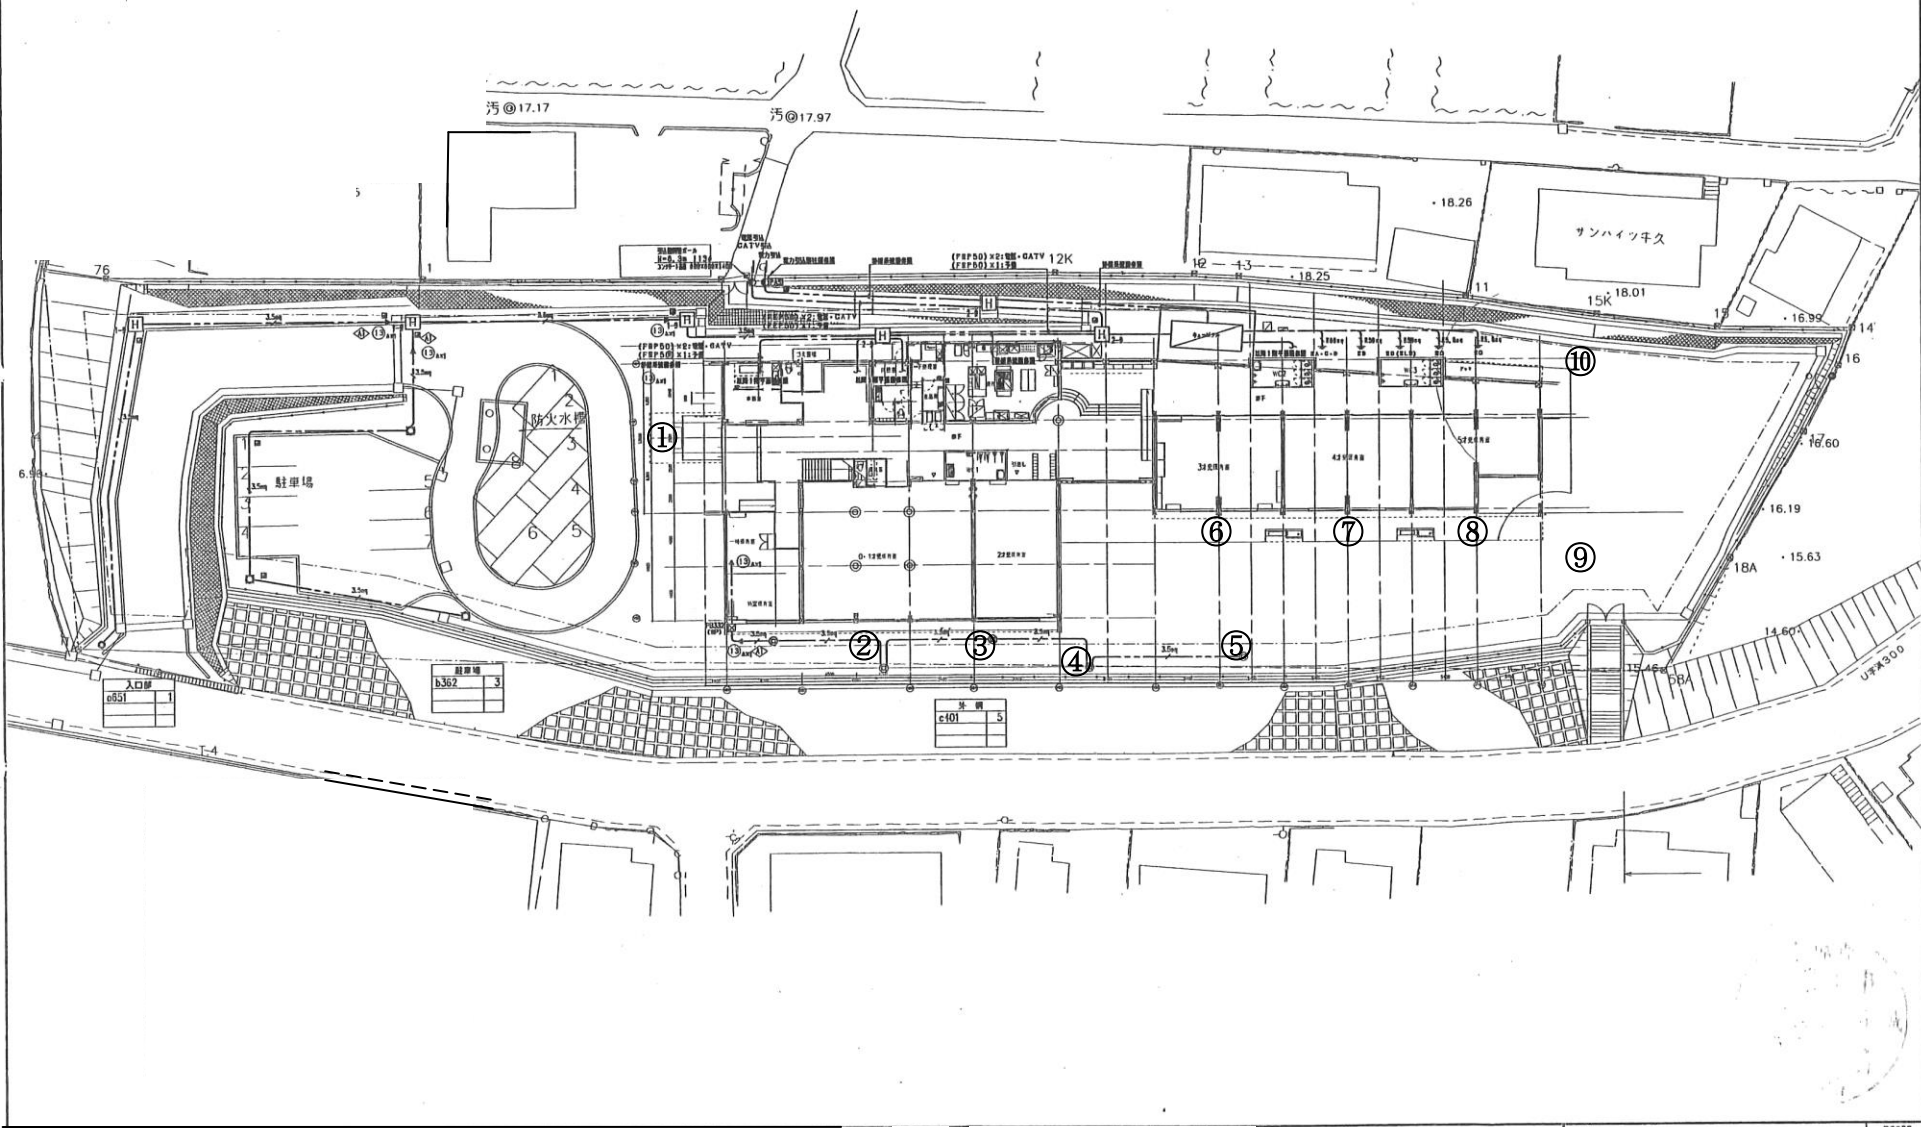

つつじが丘ふたばランド保育園