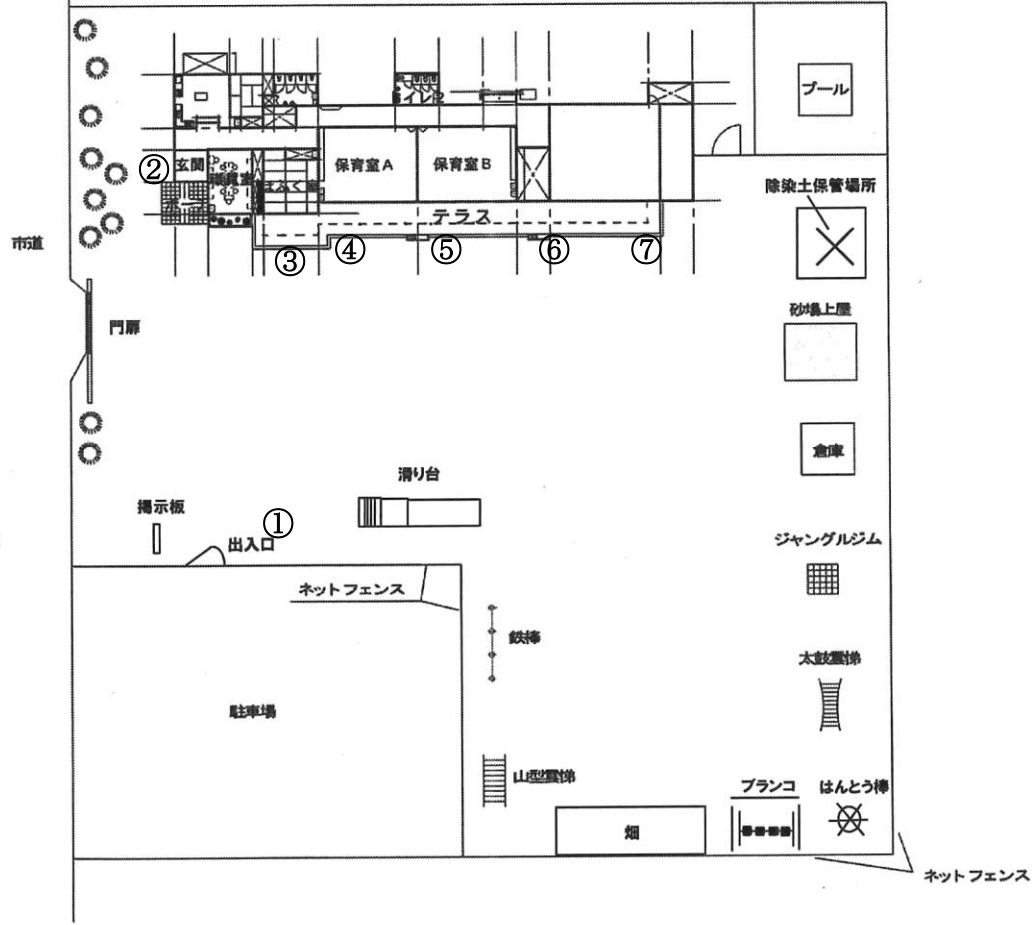

向原区民会館

向原保育園

ネットフェンス

グループホーム

牛久めぐみ保育園

施設名 (仮称) 牛久ひかり保育園

配置・1階平面図 SCALE 1:200

牛久保育園

下根保育園

栄町保育園

ふたぼランド保育園

擁壁 H=0.5m

フェンス H=1.8m

つばめ保育園

縮尺 1/1000

つばめ保育園