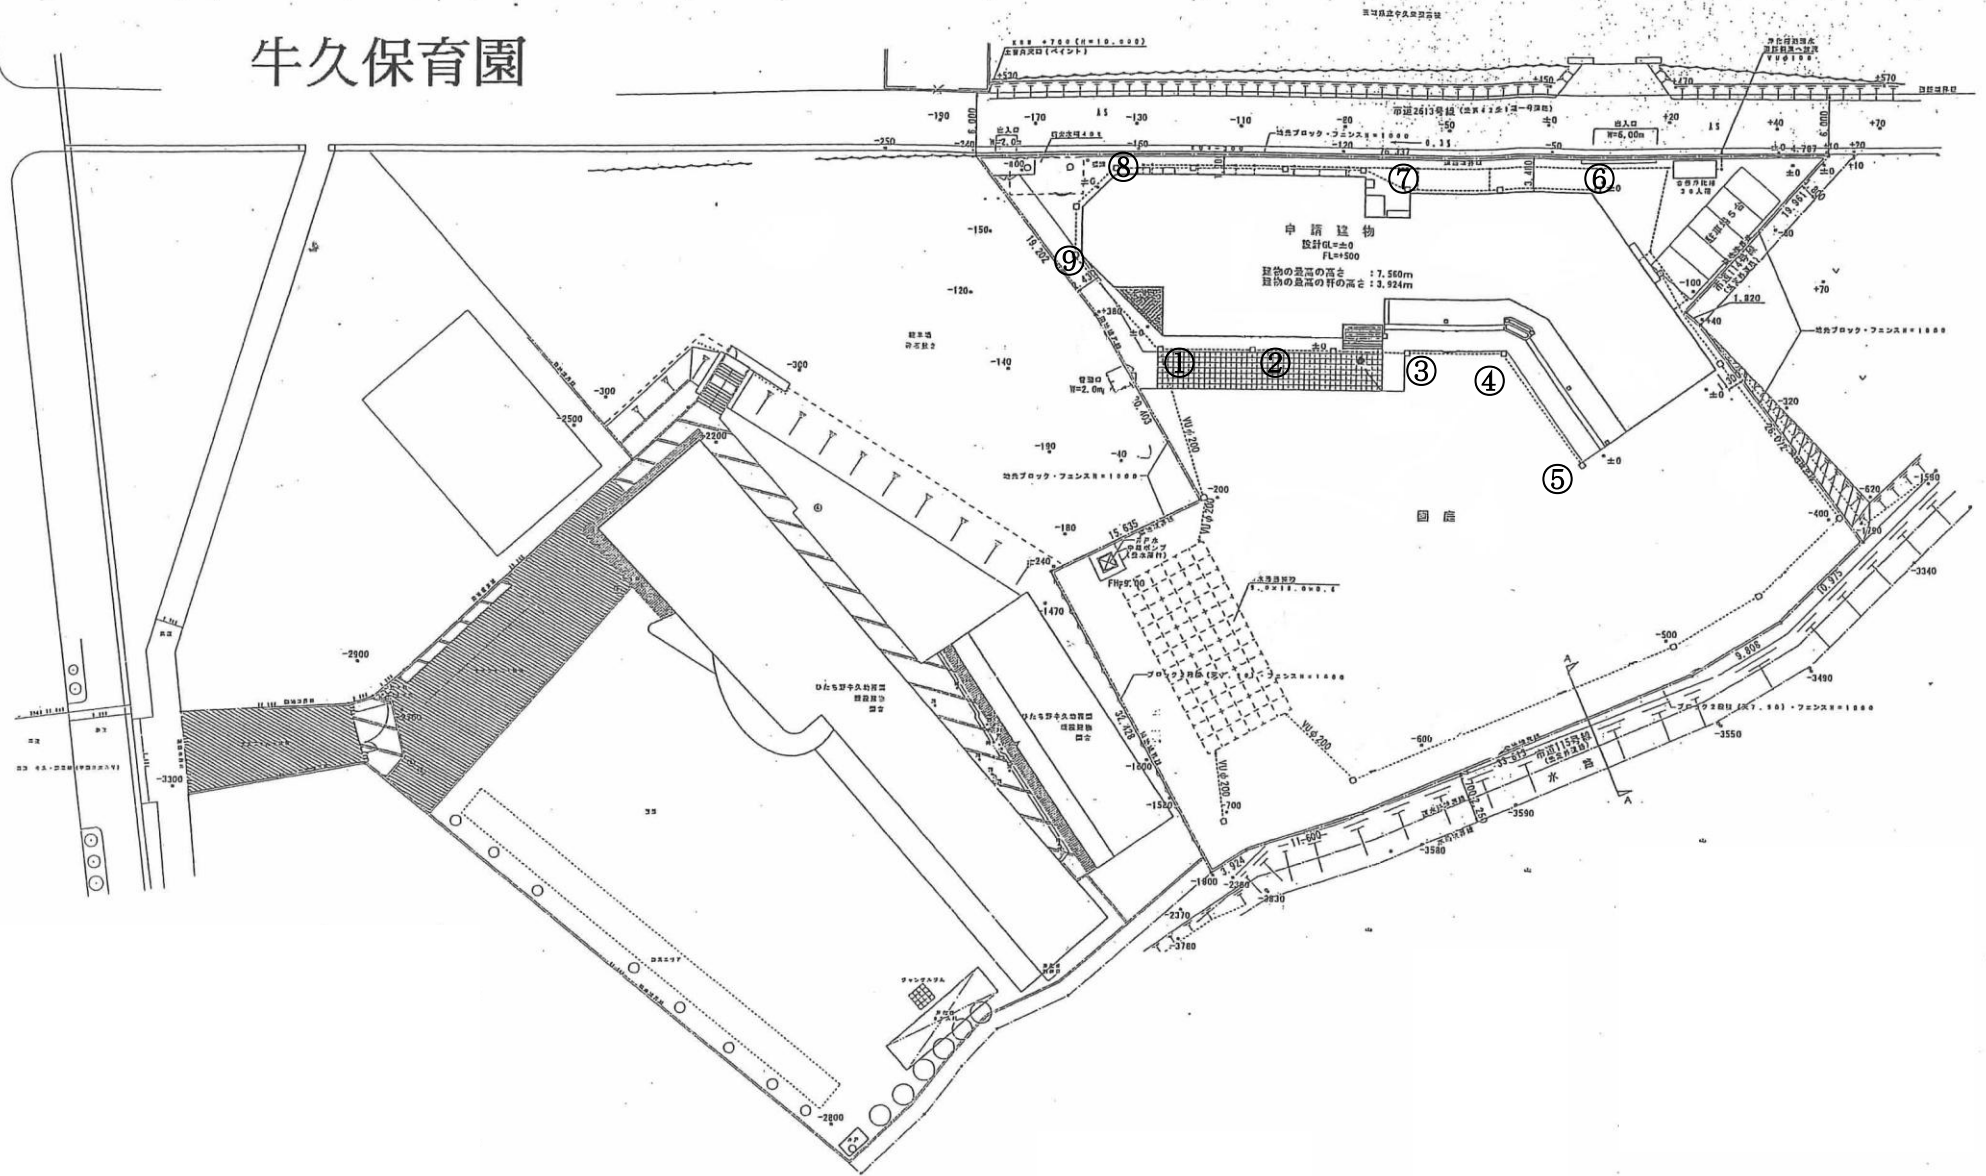

向原区民会館

向原保育園

ネットフェンス

グループホーム

牛久めぐみ保育園

施設名 (仮称) 牛久ひかり保育園

配置・1階平面図 SCALE 1:200

牛久保育園

下根保育園

栄町保育園

ふたぼランド保育園

擁壁 H=0.5m

フェンス H=1.8m

つばめ保育園

縮尺 1/1000

つばめ保育園