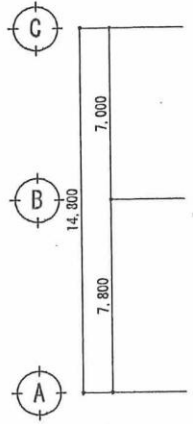

施設名 (仮称) 牛久ひかり保育園

配置・1階平面図 SCALE 1:200