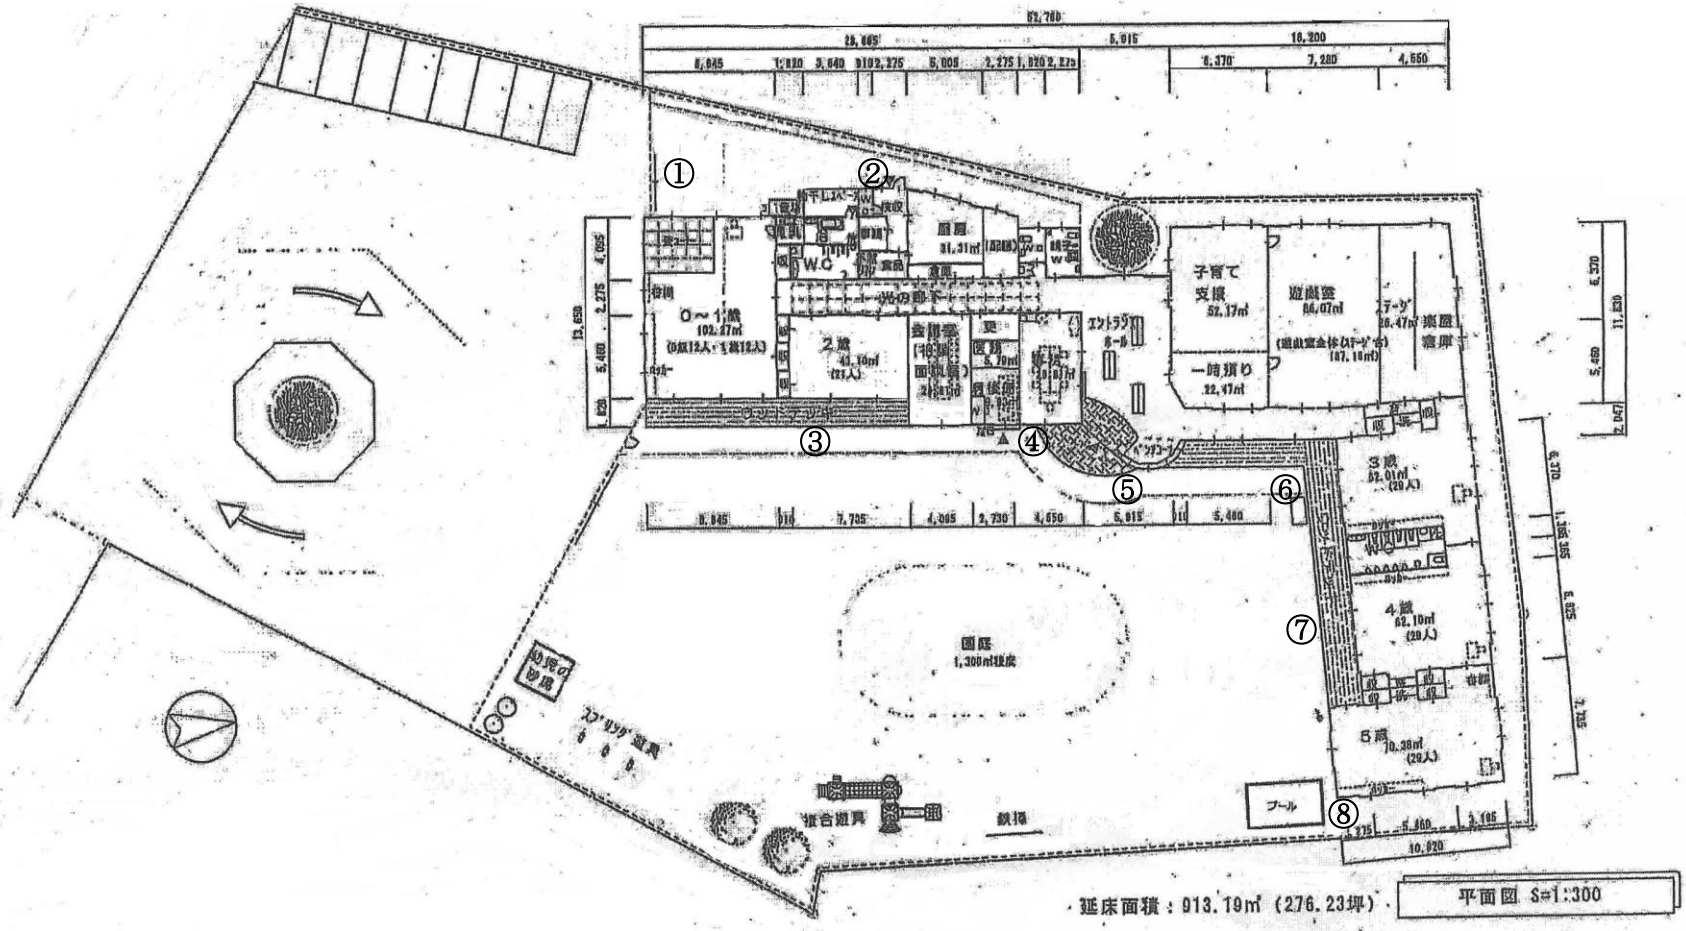

下根保育園

栄町保育園

ふたぼランド保育園

擁壁 H=0.5m

フェンス H=1.8m

つばめ保育園

縮尺 1/1000

つばめ保育園