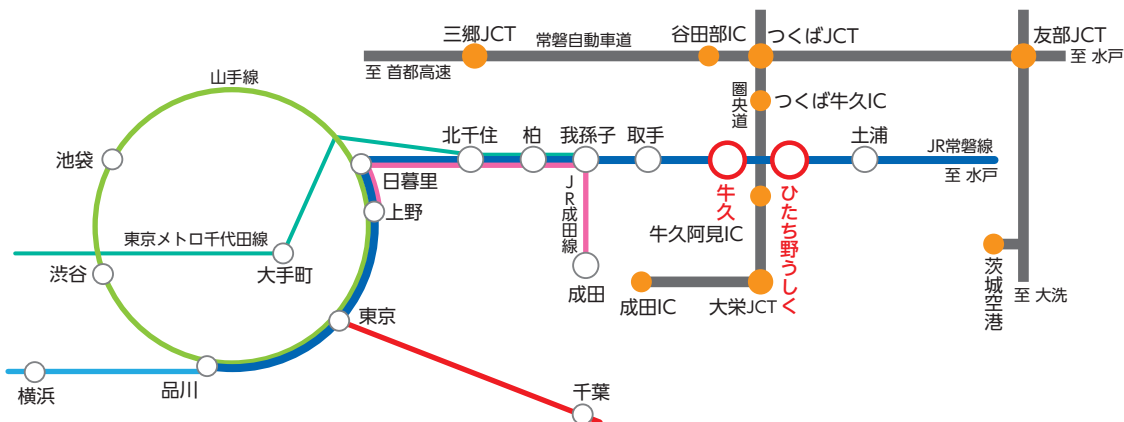

ACCESS

都心まで50分、つくば市まで15分——。
どこに行くにも便利で、暮らしやすい環境が整っています。

電車

★東京方面から

車

★東京方面から

★成田国際空港から

★茨城空港から