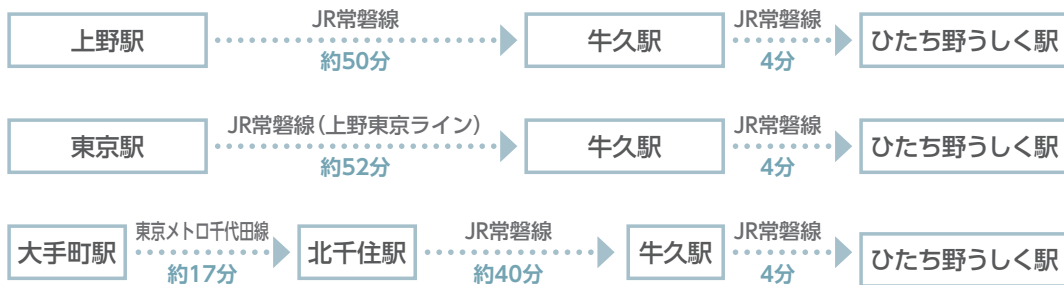

ACCESS

都心まで50分、つくば市まで15分——。
どこに行くにも便利で、暮らしやすい環境が整っています。

電車

★東京方面から

車

★東京方面から

★成田国際空港から

★茨城空港から