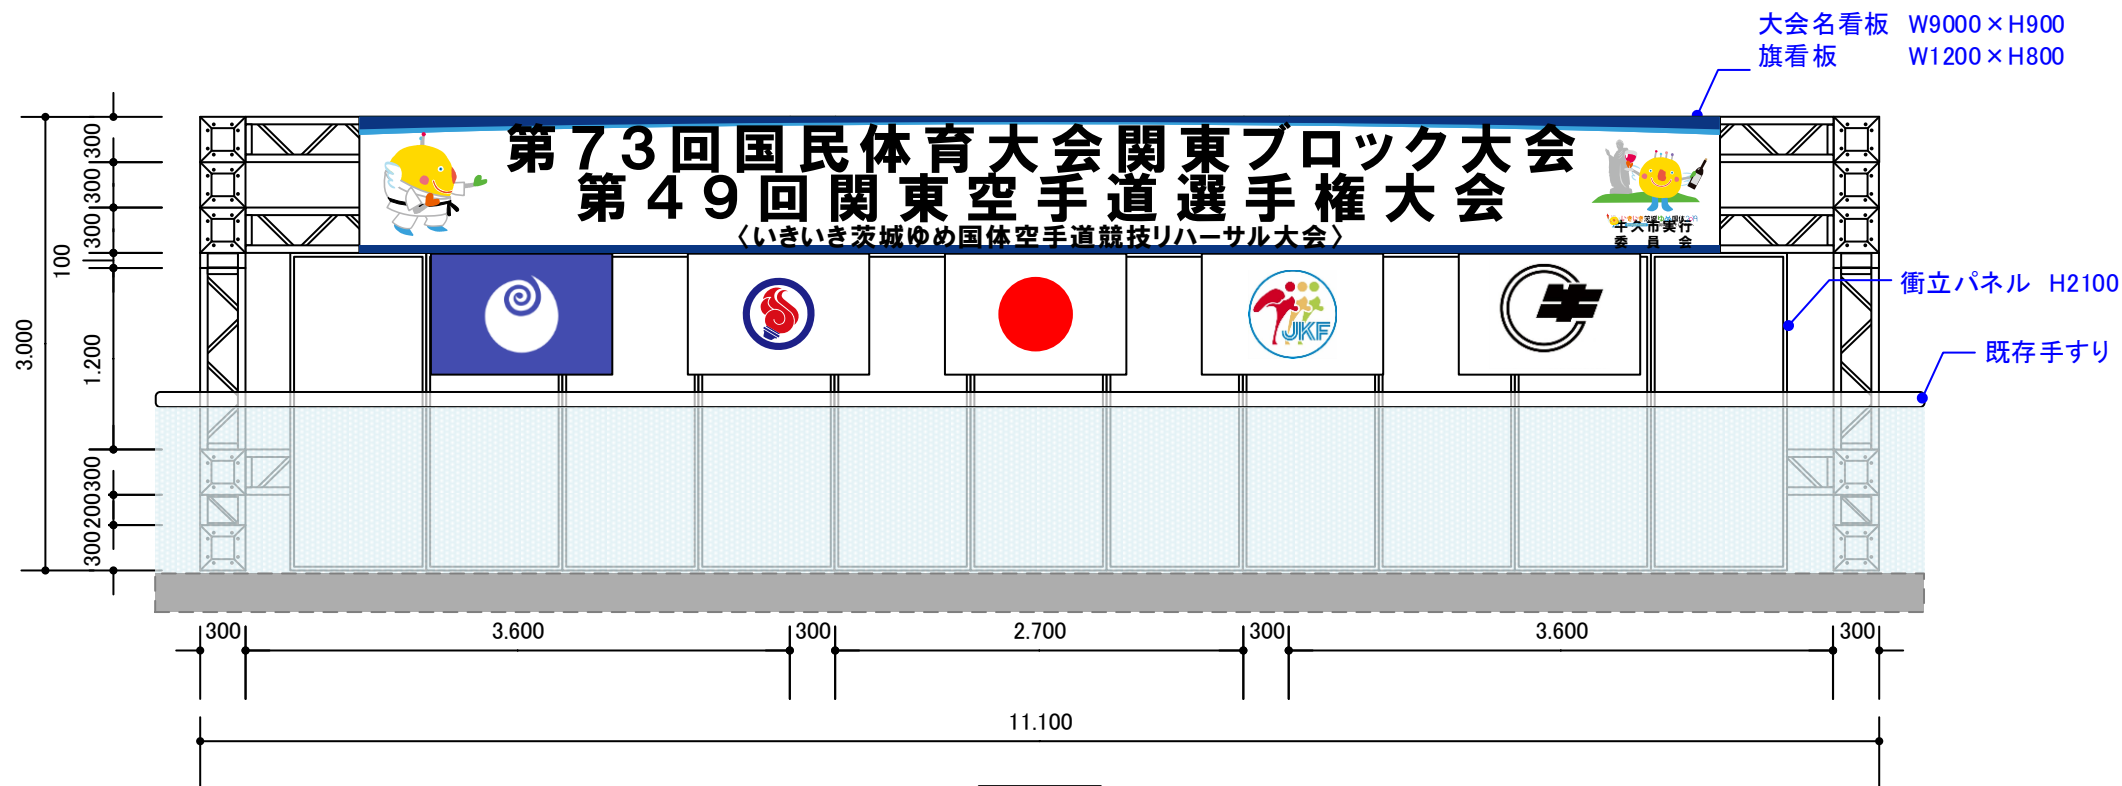

寸法：W11100×H3000

躯体：アルミトラス

平面図

正面図

側面図

大会名看板 W9000×H900  
旗看板 W1200×H800

衝立パネル H2100

既存手すり

養生材 t=10mm  
(ゴムマット)

いきいき茨城ゆめ国体牛久市実行委員会

競技名

第73回国民体育大会関東ブロック大会  
第49回関東空手道選手権大会

縮尺

S=1/50(A3)

図面名

大会名看板設置詳細図