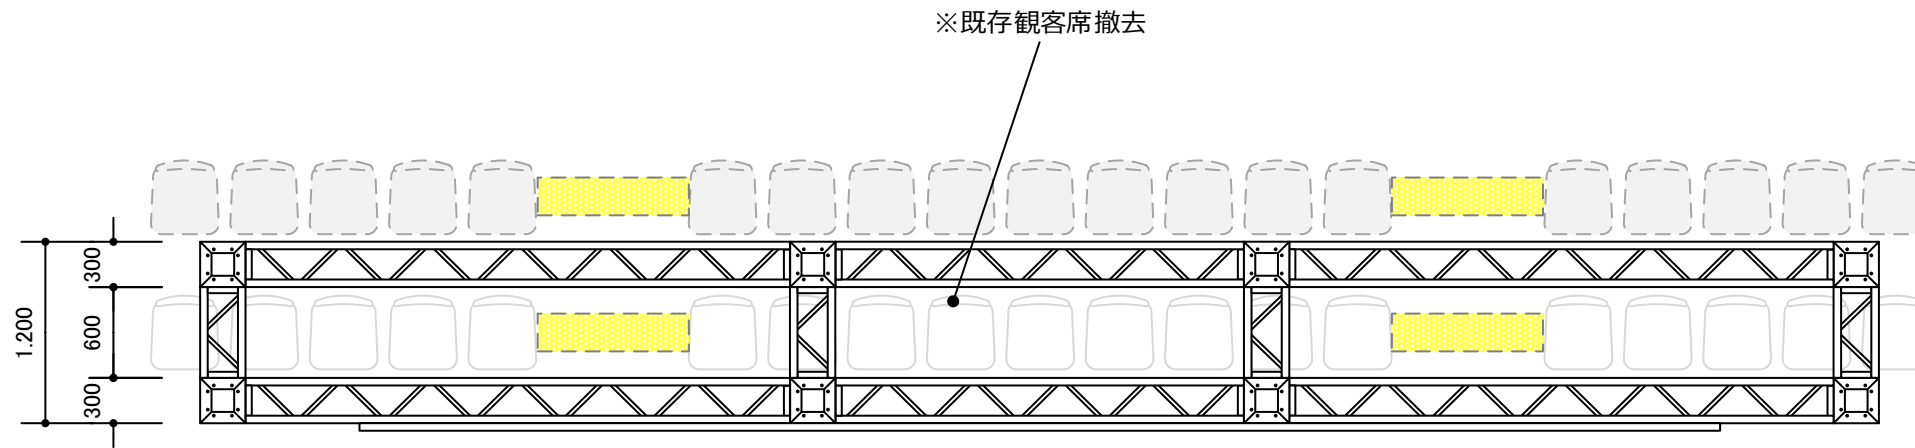

寸法：W11100×H3000

躯体：アルミトラス

平面図

正面図

側面図

大会名看板 W9000×H900  
旗看板 W1200×H800

衝立パネル H2100

既存手すり

養生材 t=10mm  
(ゴムマット)

いきいき茨城ゆめ国体牛久市実行委員会

競技名

第73回国民体育大会関東ブロック大会  
第49回関東空手道選手権大会

縮尺

S=1/50(A3)

図面名

大会名看板設置詳細図