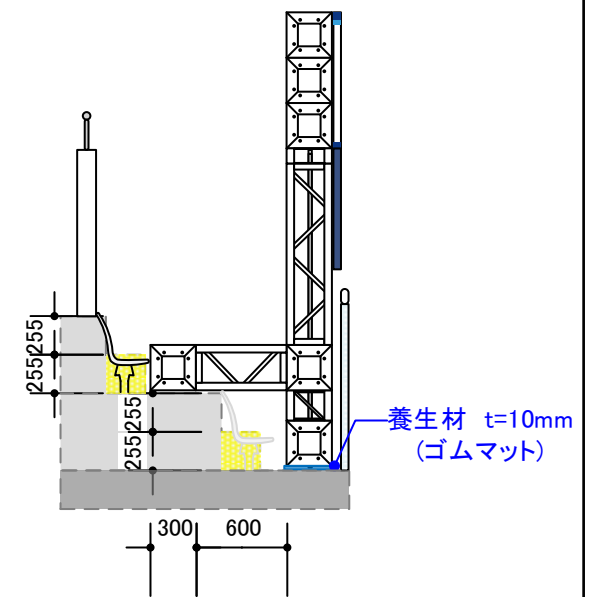

寸法：W11100×H3000

躯体：アルミトラス

平面図

正面図

側面図

大会名看板 W9000×H900  
旗看板 W1200×H800

衝立パネル H2100

既存手すり

養生材 t=10mm  
(ゴムマット)

いきいき茨城ゆめ国体牛久市実行委員会

競技名

第73回国民体育大会関東ブロック大会  
第49回関東空手道選手権大会

縮尺

S=1/50(A3)

図面名

大会名看板設置詳細図