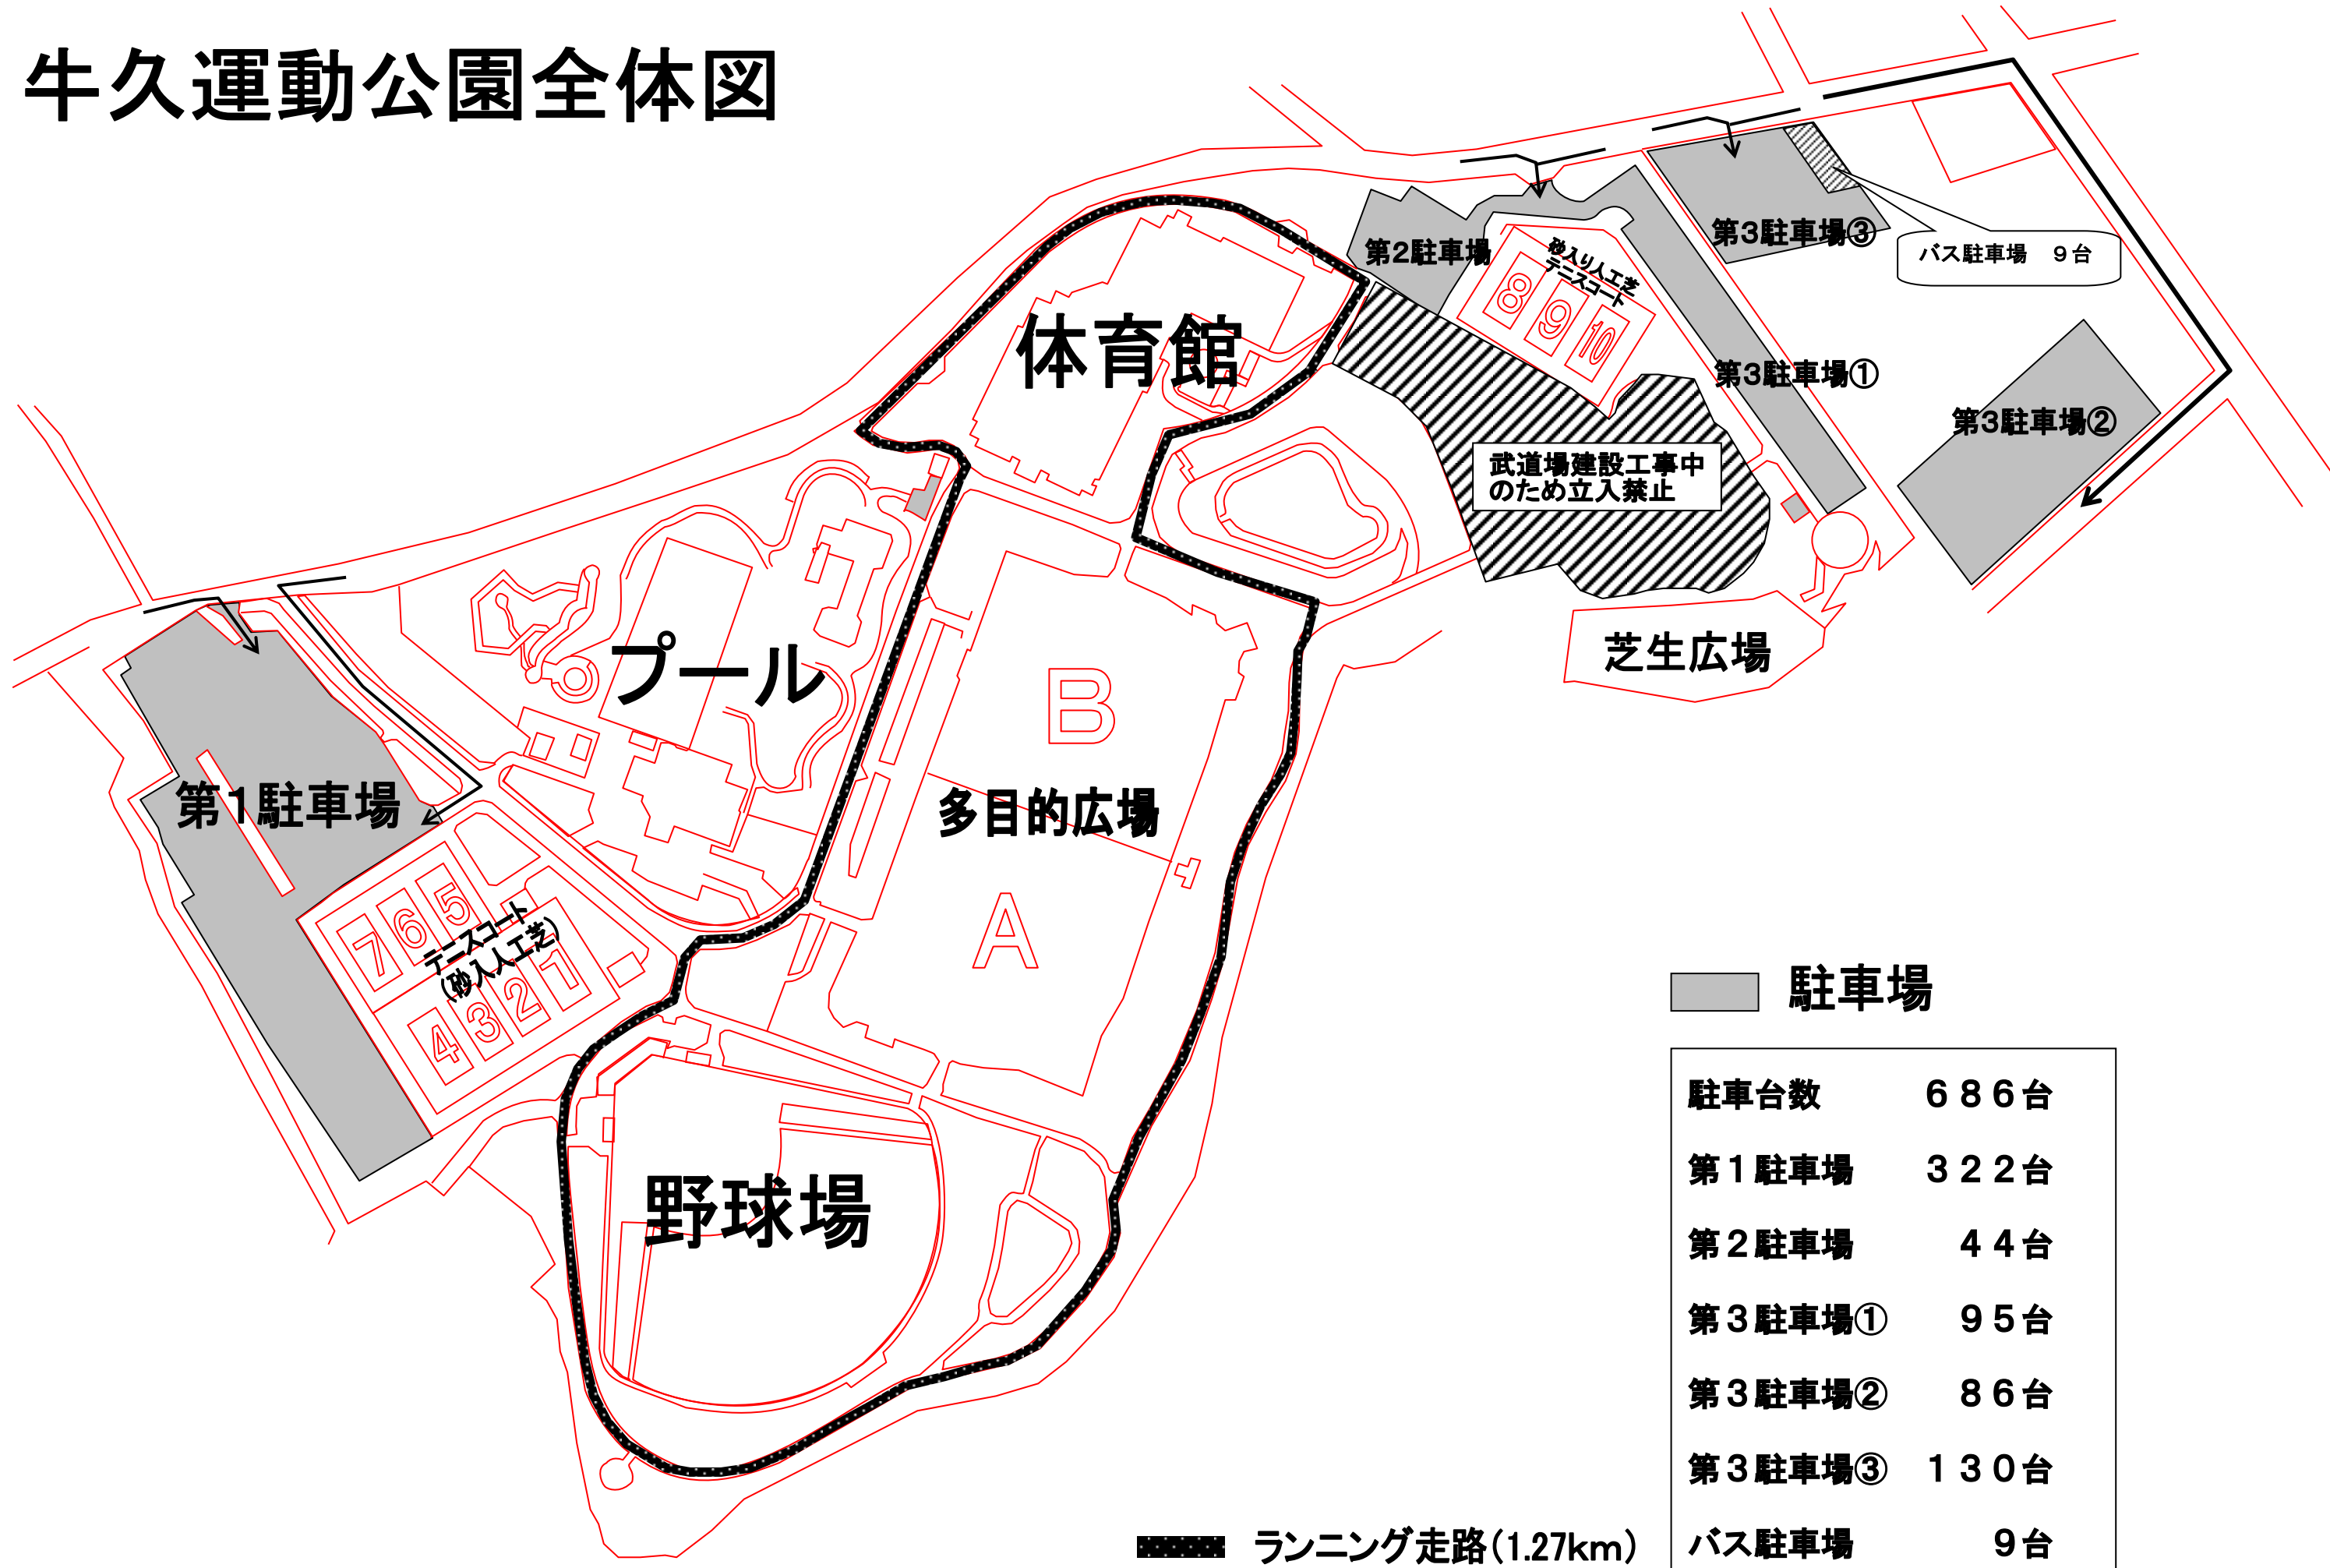

牛久運動公園全体図

■ 駐車場

駐車台数	686台
第1駐車場	322台
第2駐車場	44台
第3駐車場①	95台
第3駐車場②	86台
第3駐車場③	130台
バス駐車場	9台