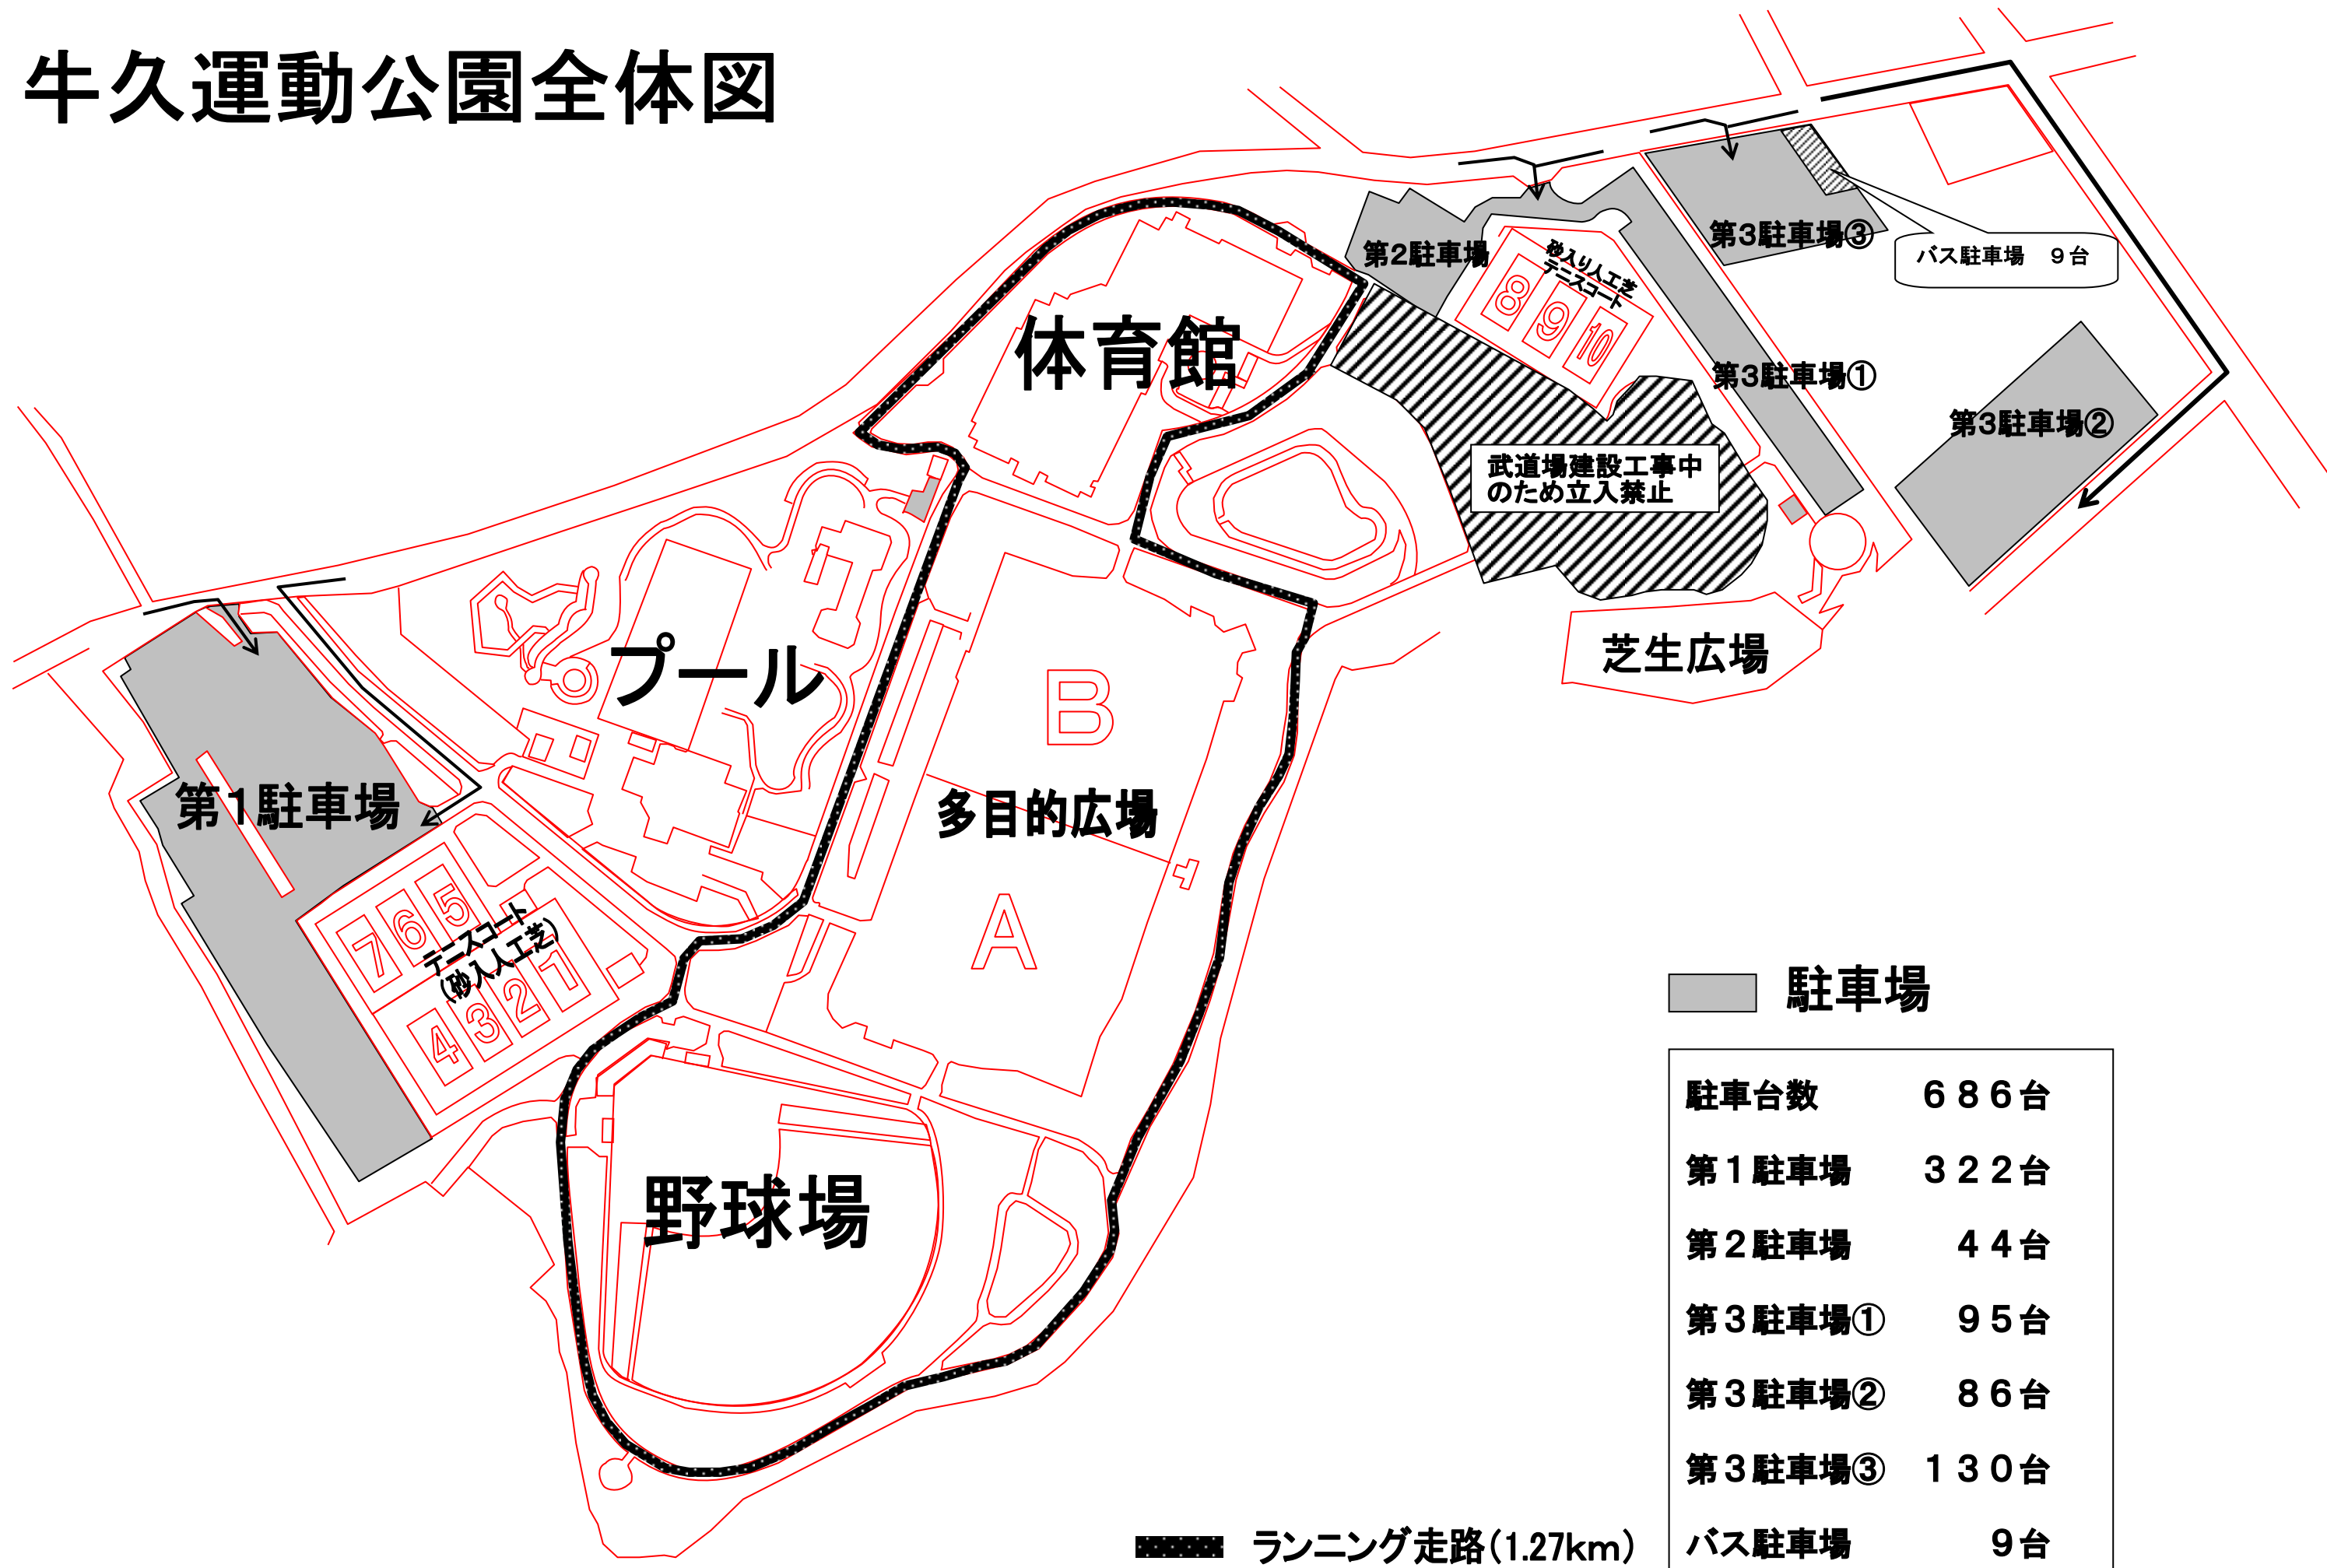

牛久運動公園全体図

■ 駐車場

駐車台数	686台
第1駐車場	322台
第2駐車場	44台
第3駐車場①	95台
第3駐車場②	86台
第3駐車場③	130台
バス駐車場	9台