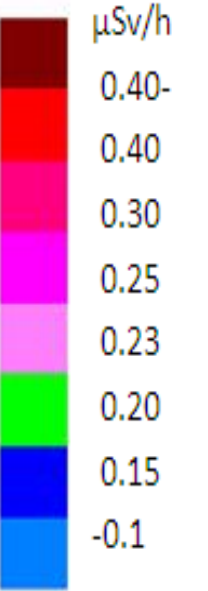

第9回市内公道上の空間放射線量測定(市全域の300mメッシュ毎の測定)

平均値(メッシュ毎): **0.078**  
 最大値(メッシュ毎): **0.144**  
 メッシュ数: **683箇所**

単位: マイクロシーベルト/時  
 測定高: 地上1m

牛久沼

3 km