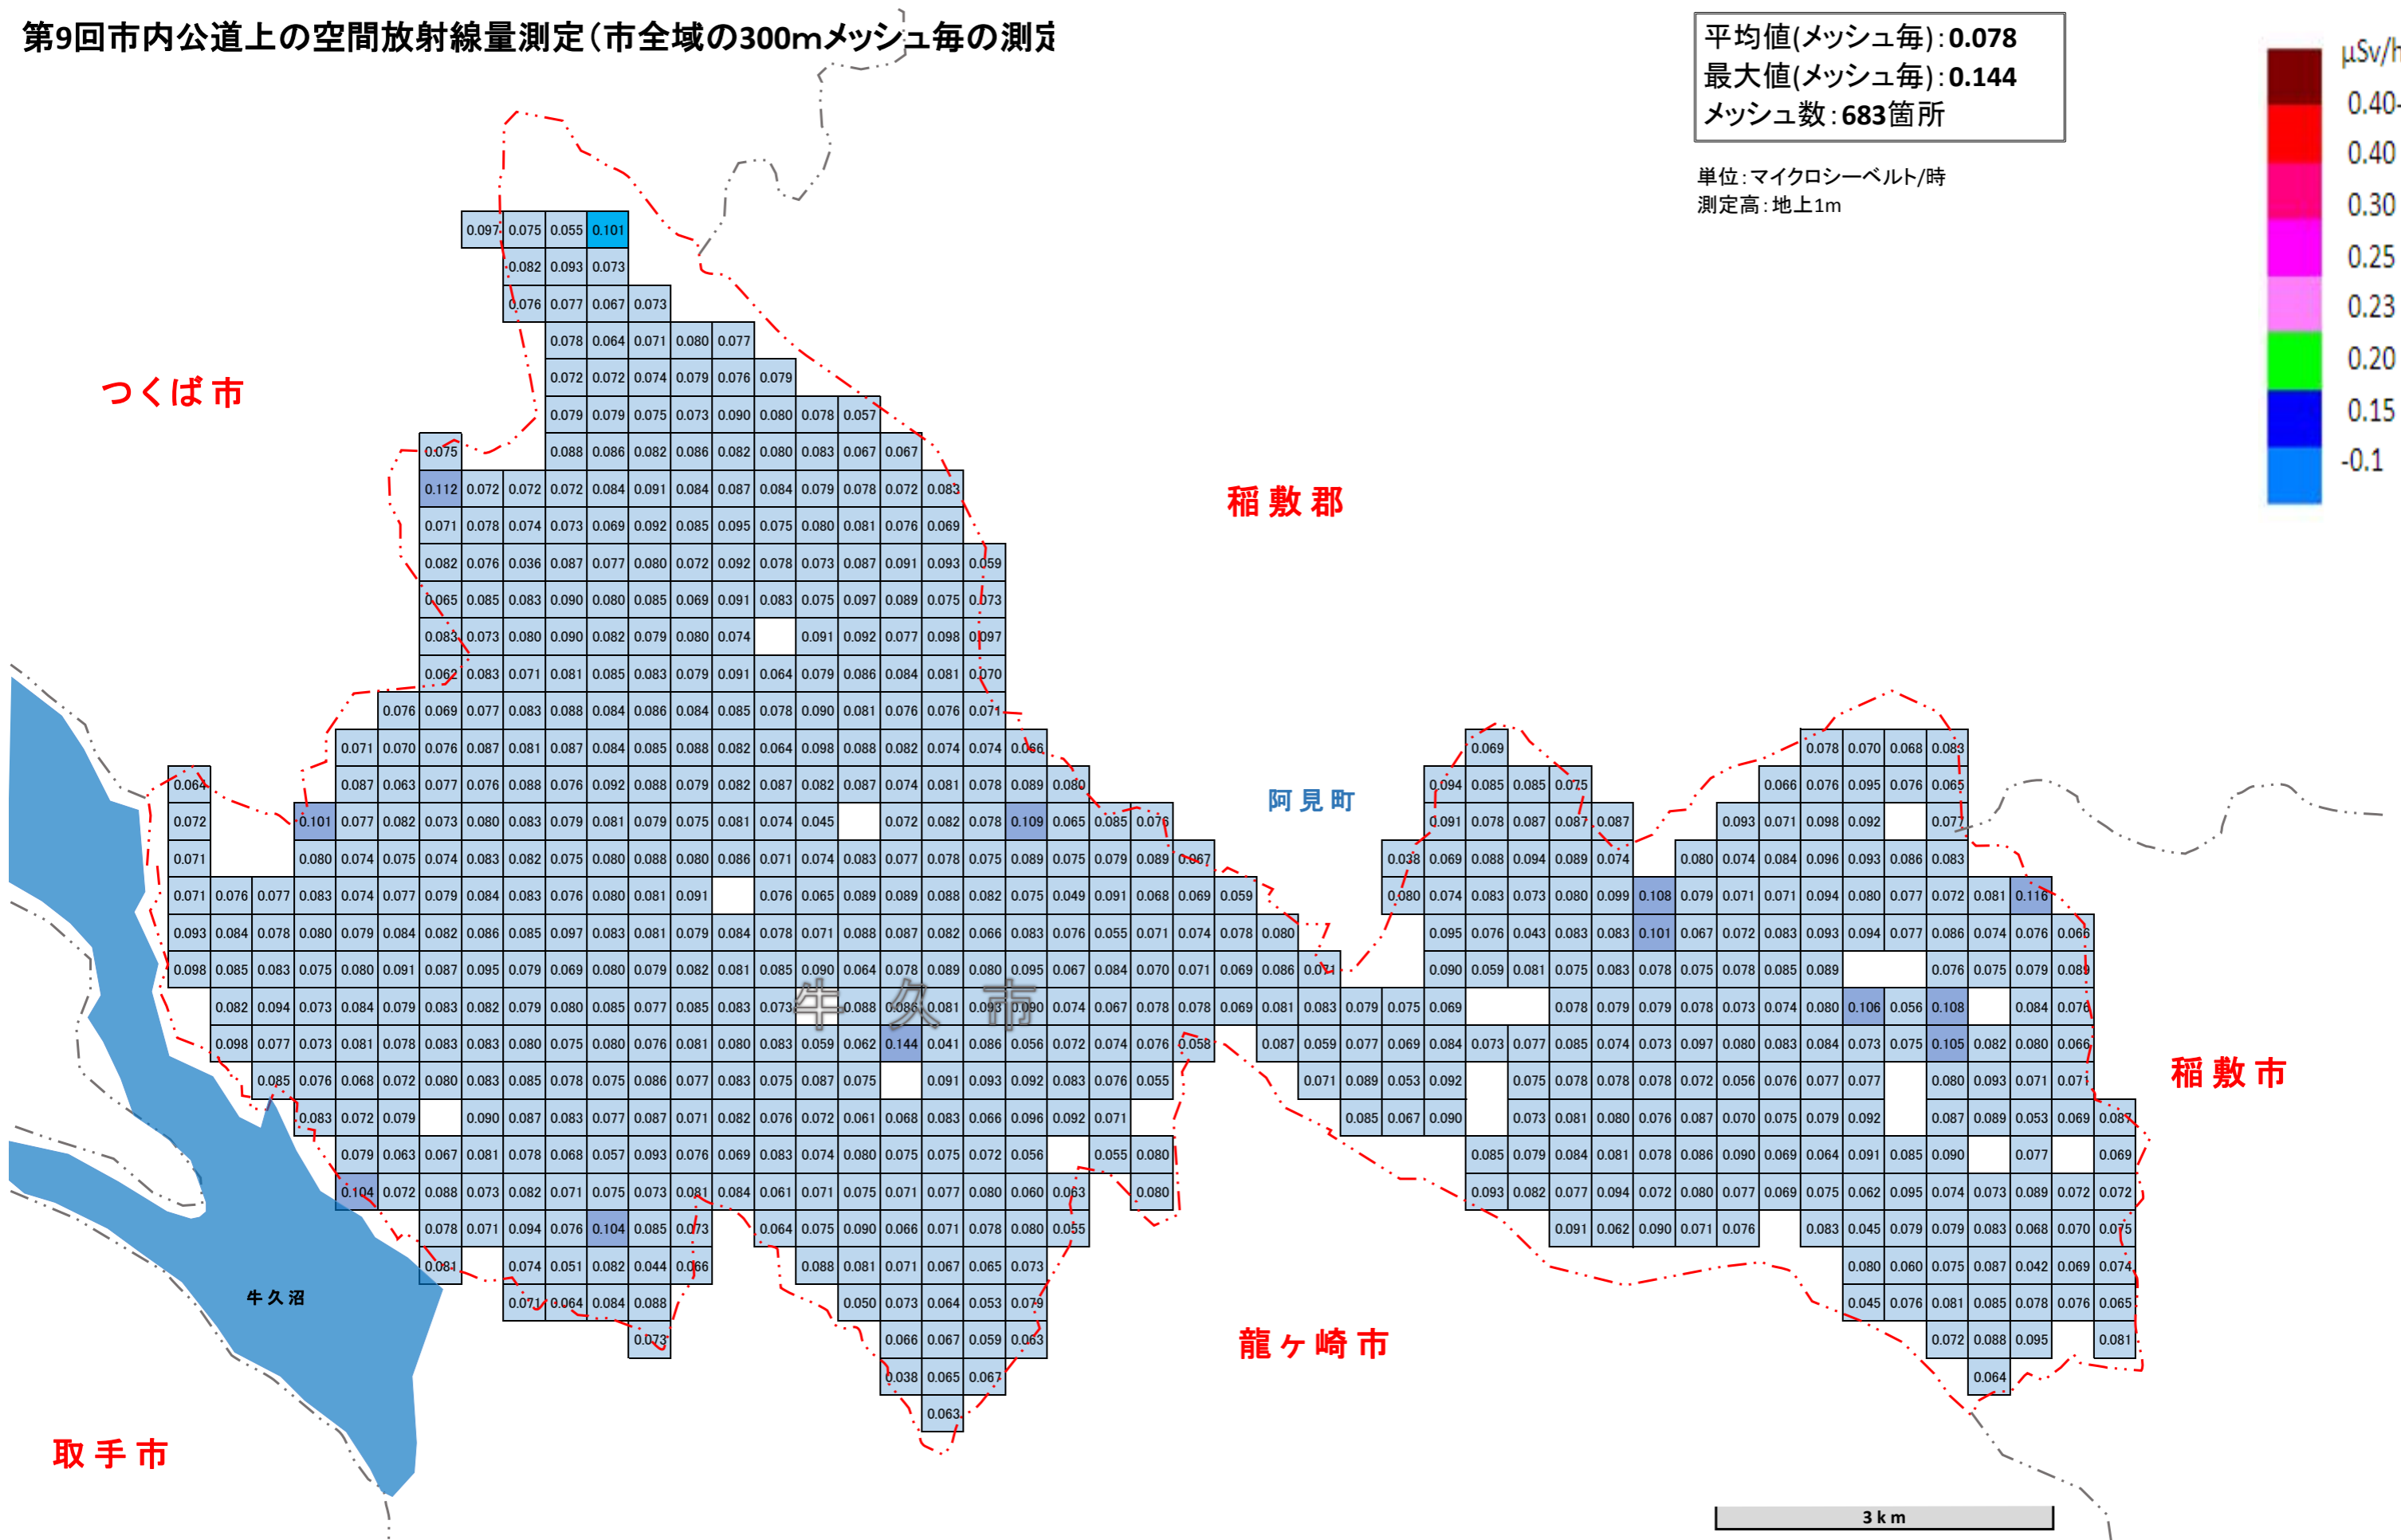

第9回市内公道上の空間放射線量測定(市全域の300mメッシュ毎の測定)

平均値(メッシュ毎): **0.078**  
 最大値(メッシュ毎): **0.144**  
 メッシュ数: **683箇所**

単位: マイクロシーベルト/時  
 測定高: 地上1m

牛久沼

3 km