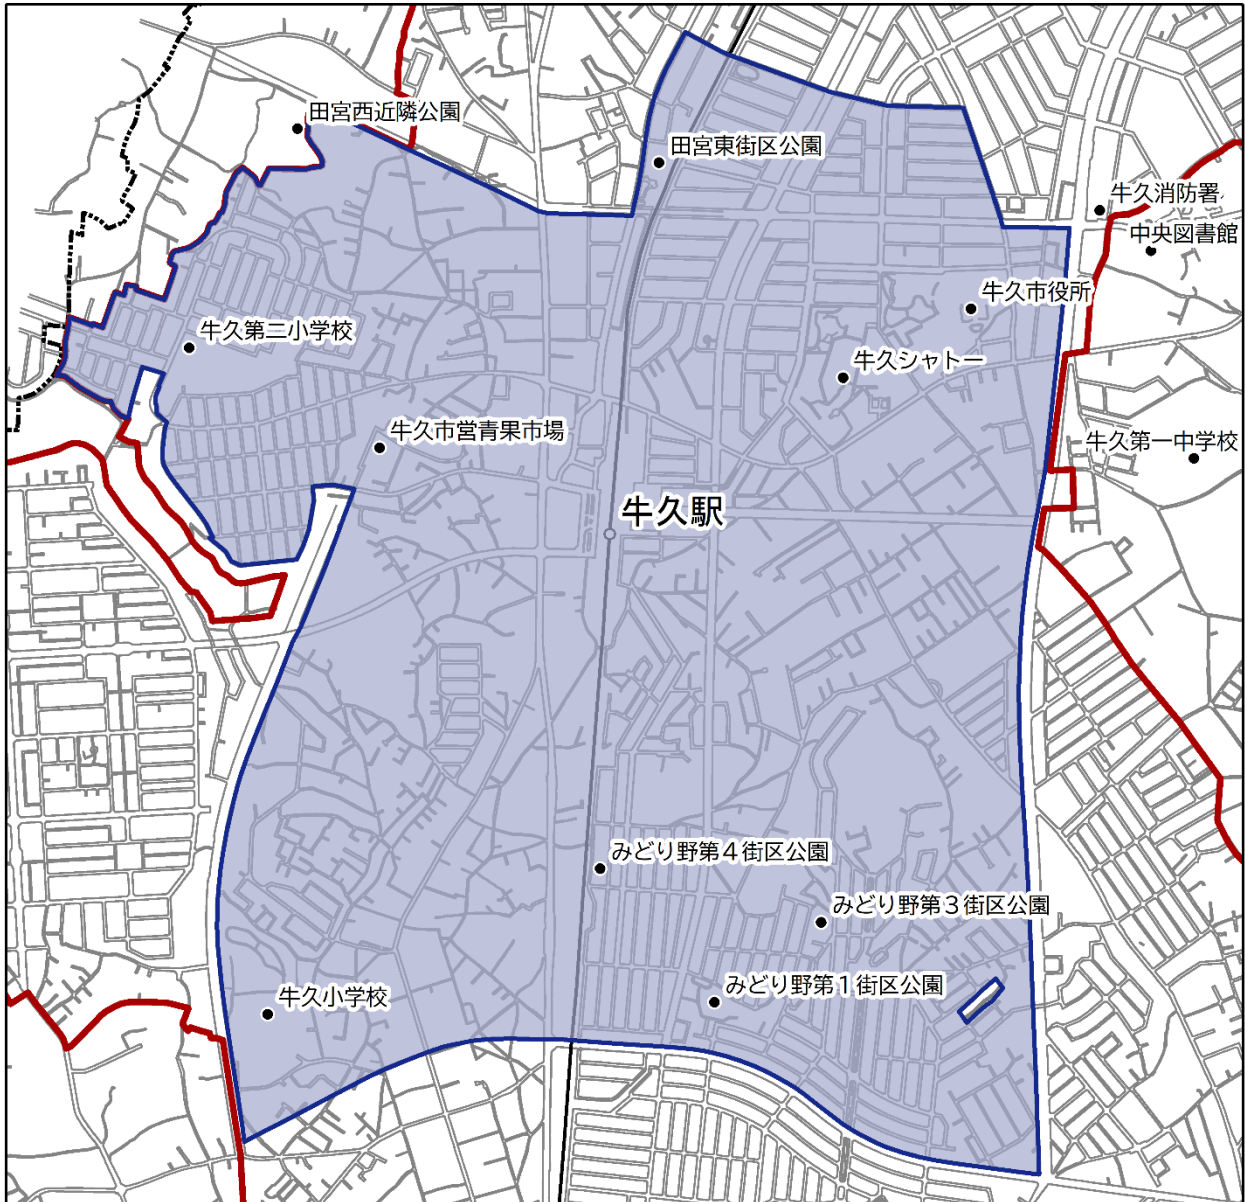

都市機能誘導区域 区域図

都市機能誘導区域の区域図は、下記のとおりです。区域の詳細については、都市計画課までお問い合わせください。

■都市機能誘導区域図

■ 区域拡大図（牛久駅周辺地区）

凡例

市街化区域

都市機能誘導区域

中心拠点ゾーン（牛久駅周辺）

地域拠点ゾーン（ひたち野うしく駅周辺）

■ 区域拡大図（ひたち野うしく駅周辺地区）

凡例

市街化区域

都市機能誘導区域

中心拠点ゾーン（牛久駅周辺）

地域拠点ゾーン（ひたち野うしく駅周辺）