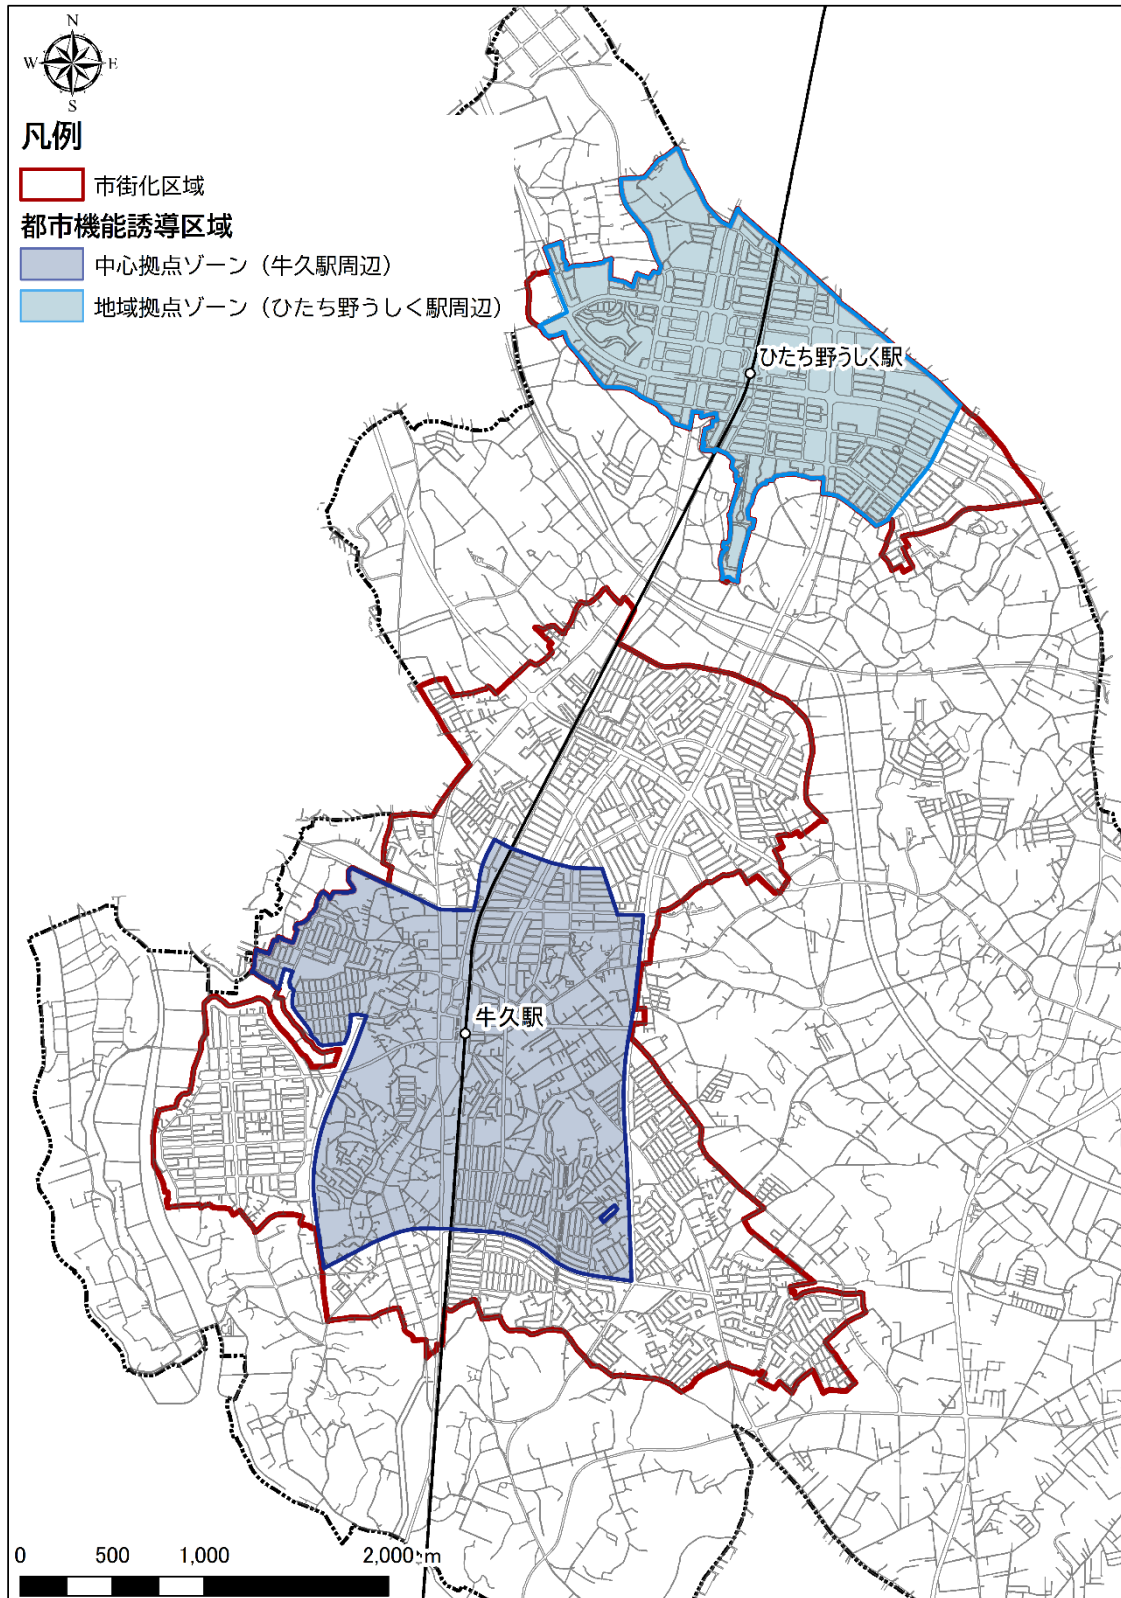

都市機能誘導区域 区域図

都市機能誘導区域の区域図は、下記のとおりです。区域の詳細については、都市計画課までお問い合わせください。

■都市機能誘導区域図

■ 区域拡大図（牛久駅周辺地区）

凡例

市街化区域

都市機能誘導区域

中心拠点ゾーン（牛久駅周辺）

地域拠点ゾーン（ひたち野うしく駅周辺）

■ 区域拡大図（ひたち野うしく駅周辺地区）

凡例

市街化区域

都市機能誘導区域

中心拠点ゾーン（牛久駅周辺）

地域拠点ゾーン（ひたち野うしく駅周辺）