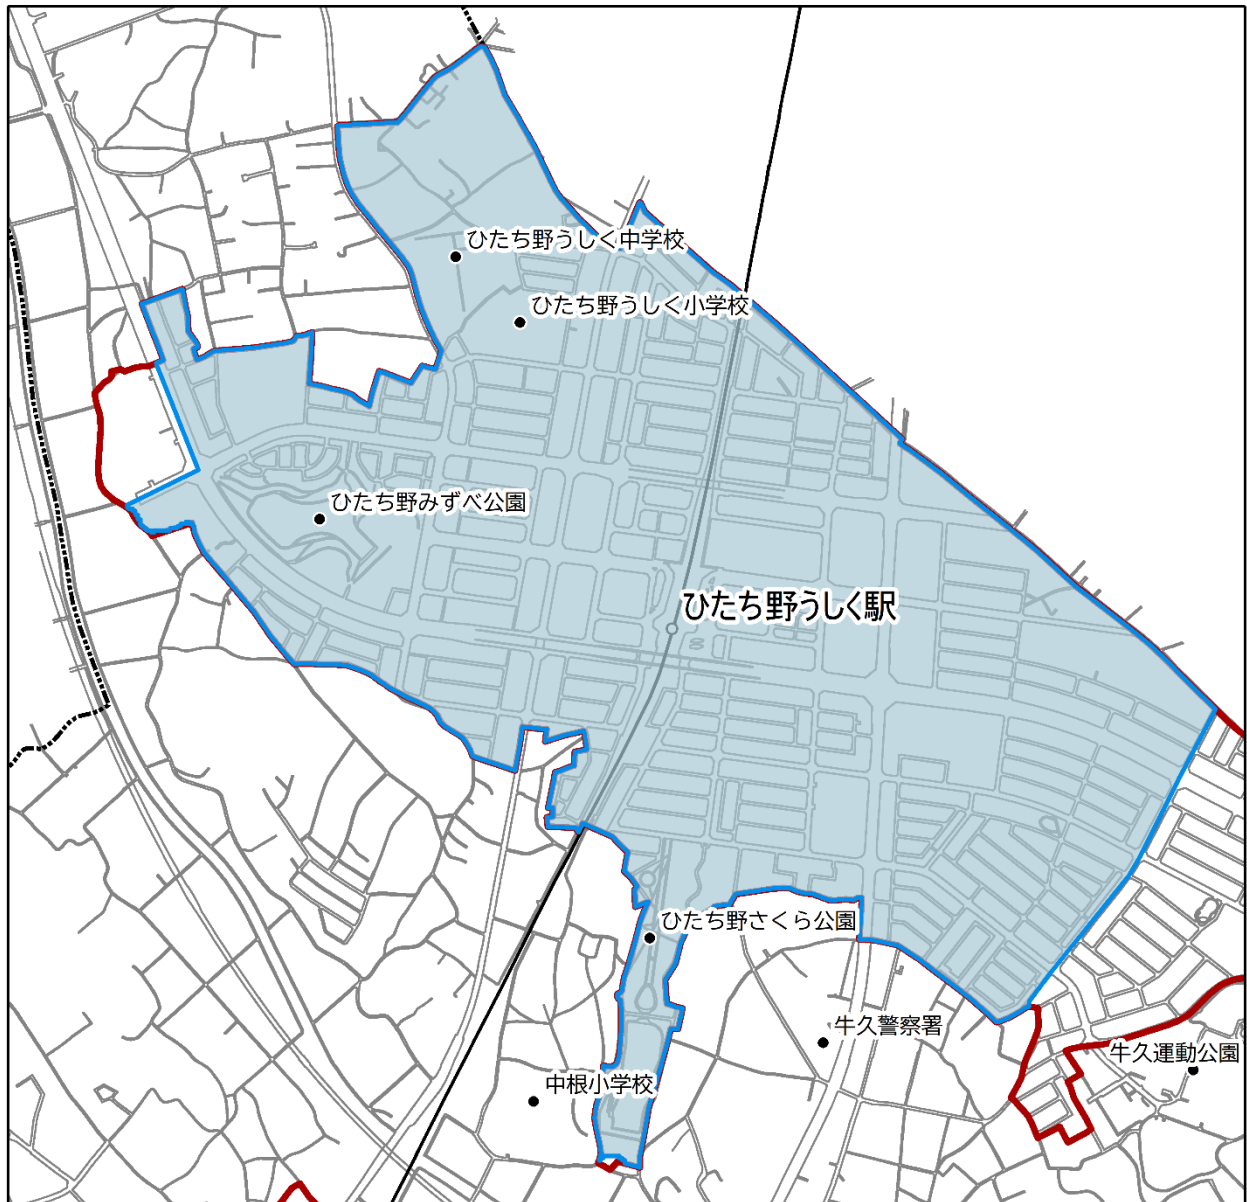

都市機能誘導区域 区域図

都市機能誘導区域の区域図は、下記のとおりです。区域の詳細については、都市計画課までお問い合わせください。

■都市機能誘導区域図

■ 区域拡大図（牛久駅周辺地区）

凡例

市街化区域

都市機能誘導区域

中心拠点ゾーン（牛久駅周辺）

地域拠点ゾーン（ひたち野うしく駅周辺）

■ 区域拡大図（ひたち野うしく駅周辺地区）

凡例

市街化区域

都市機能誘導区域

中心拠点ゾーン（牛久駅周辺）

地域拠点ゾーン（ひたち野うしく駅周辺）