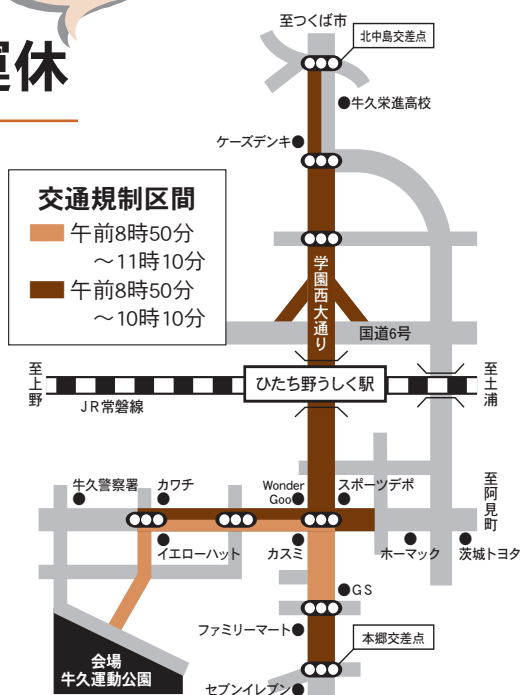

## 第42回牛久シティマラソン開催に伴う 交通規制およびかっぱ号の一部運休

### 交通規制

問 牛久シティマラソン実行委員会 ☎873-2486

平成30年1月8日(月・祝)、右図の通り「牛久シティマラソン」開催のため、マラソンコースおよび周辺道路の交通規制を実施します。ご迷惑をお掛けしますが迂回などのご協力をお願いします。

### かっぱ号(運動公園ルート)運休

問 政策企画課  
公共交通対策室 ☎内線1219

当日は下記①～④のかっぱ号を運休します。

- ①牛久駅東口(07:05発)…牛久運動公園…牛久駅東口(08:07着)
- ②牛久駅東口(08:20発)…牛久運動公園…牛久駅東口(09:22着)
- ③牛久駅東口(09:40発)…牛久運動公園…牛久駅東口(10:42着)
- ④牛久駅東口(10:30発)…牛久運動公園…牛久駅東口(11:32着)