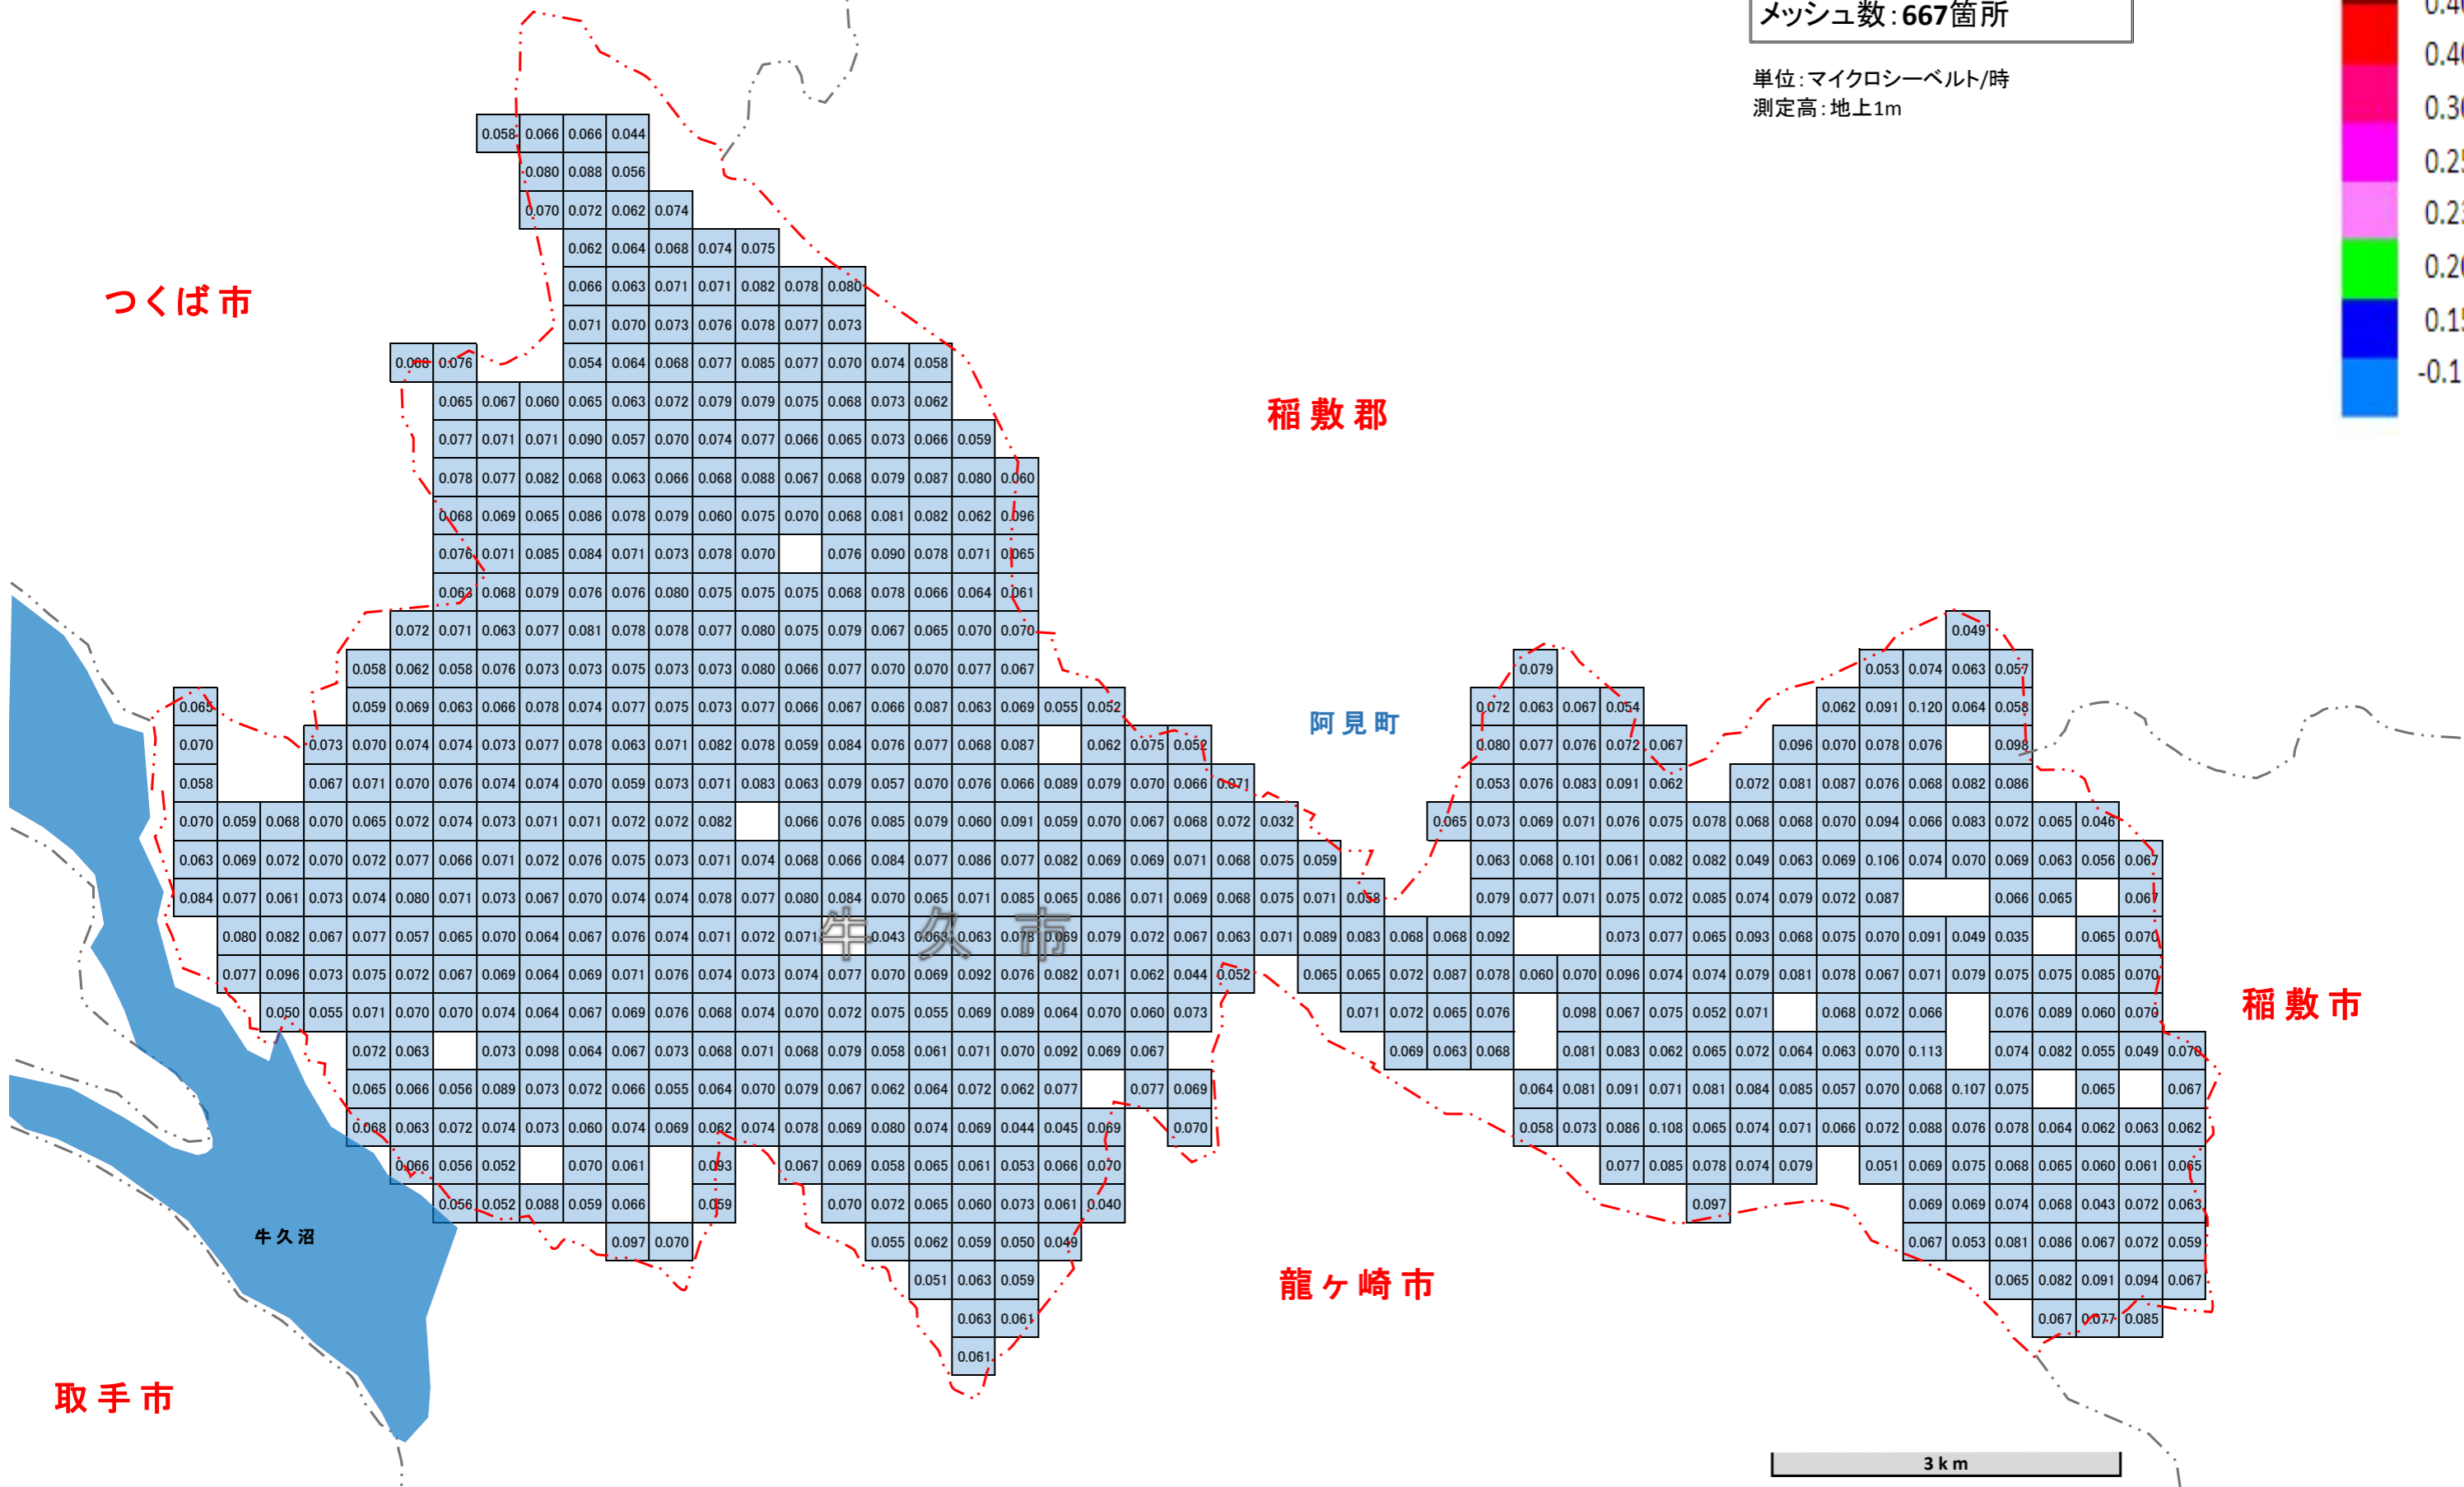

第8回市内公道上の空間放射線量測定(市全域の300mメッシュ毎の測定値)

平均値(メッシュ毎): **0.071**
 最大値(メッシュ毎): **0.202**
 メッシュ数: **667箇所**

単位: マイクロシーベルト/時
 測定高: 地上1m

牛久沼

3 km