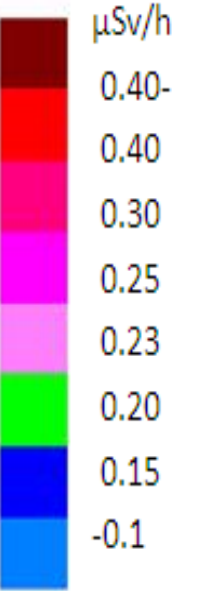

第8回市内公道上の空間放射線量測定(市全域の300mメッシュ毎の測定値)

平均値(メッシュ毎): **0.071**
 最大値(メッシュ毎): **0.202**
 メッシュ数: **667箇所**

単位: マイクロシーベルト/時
 測定高: 地上1m

牛久沼

3 km