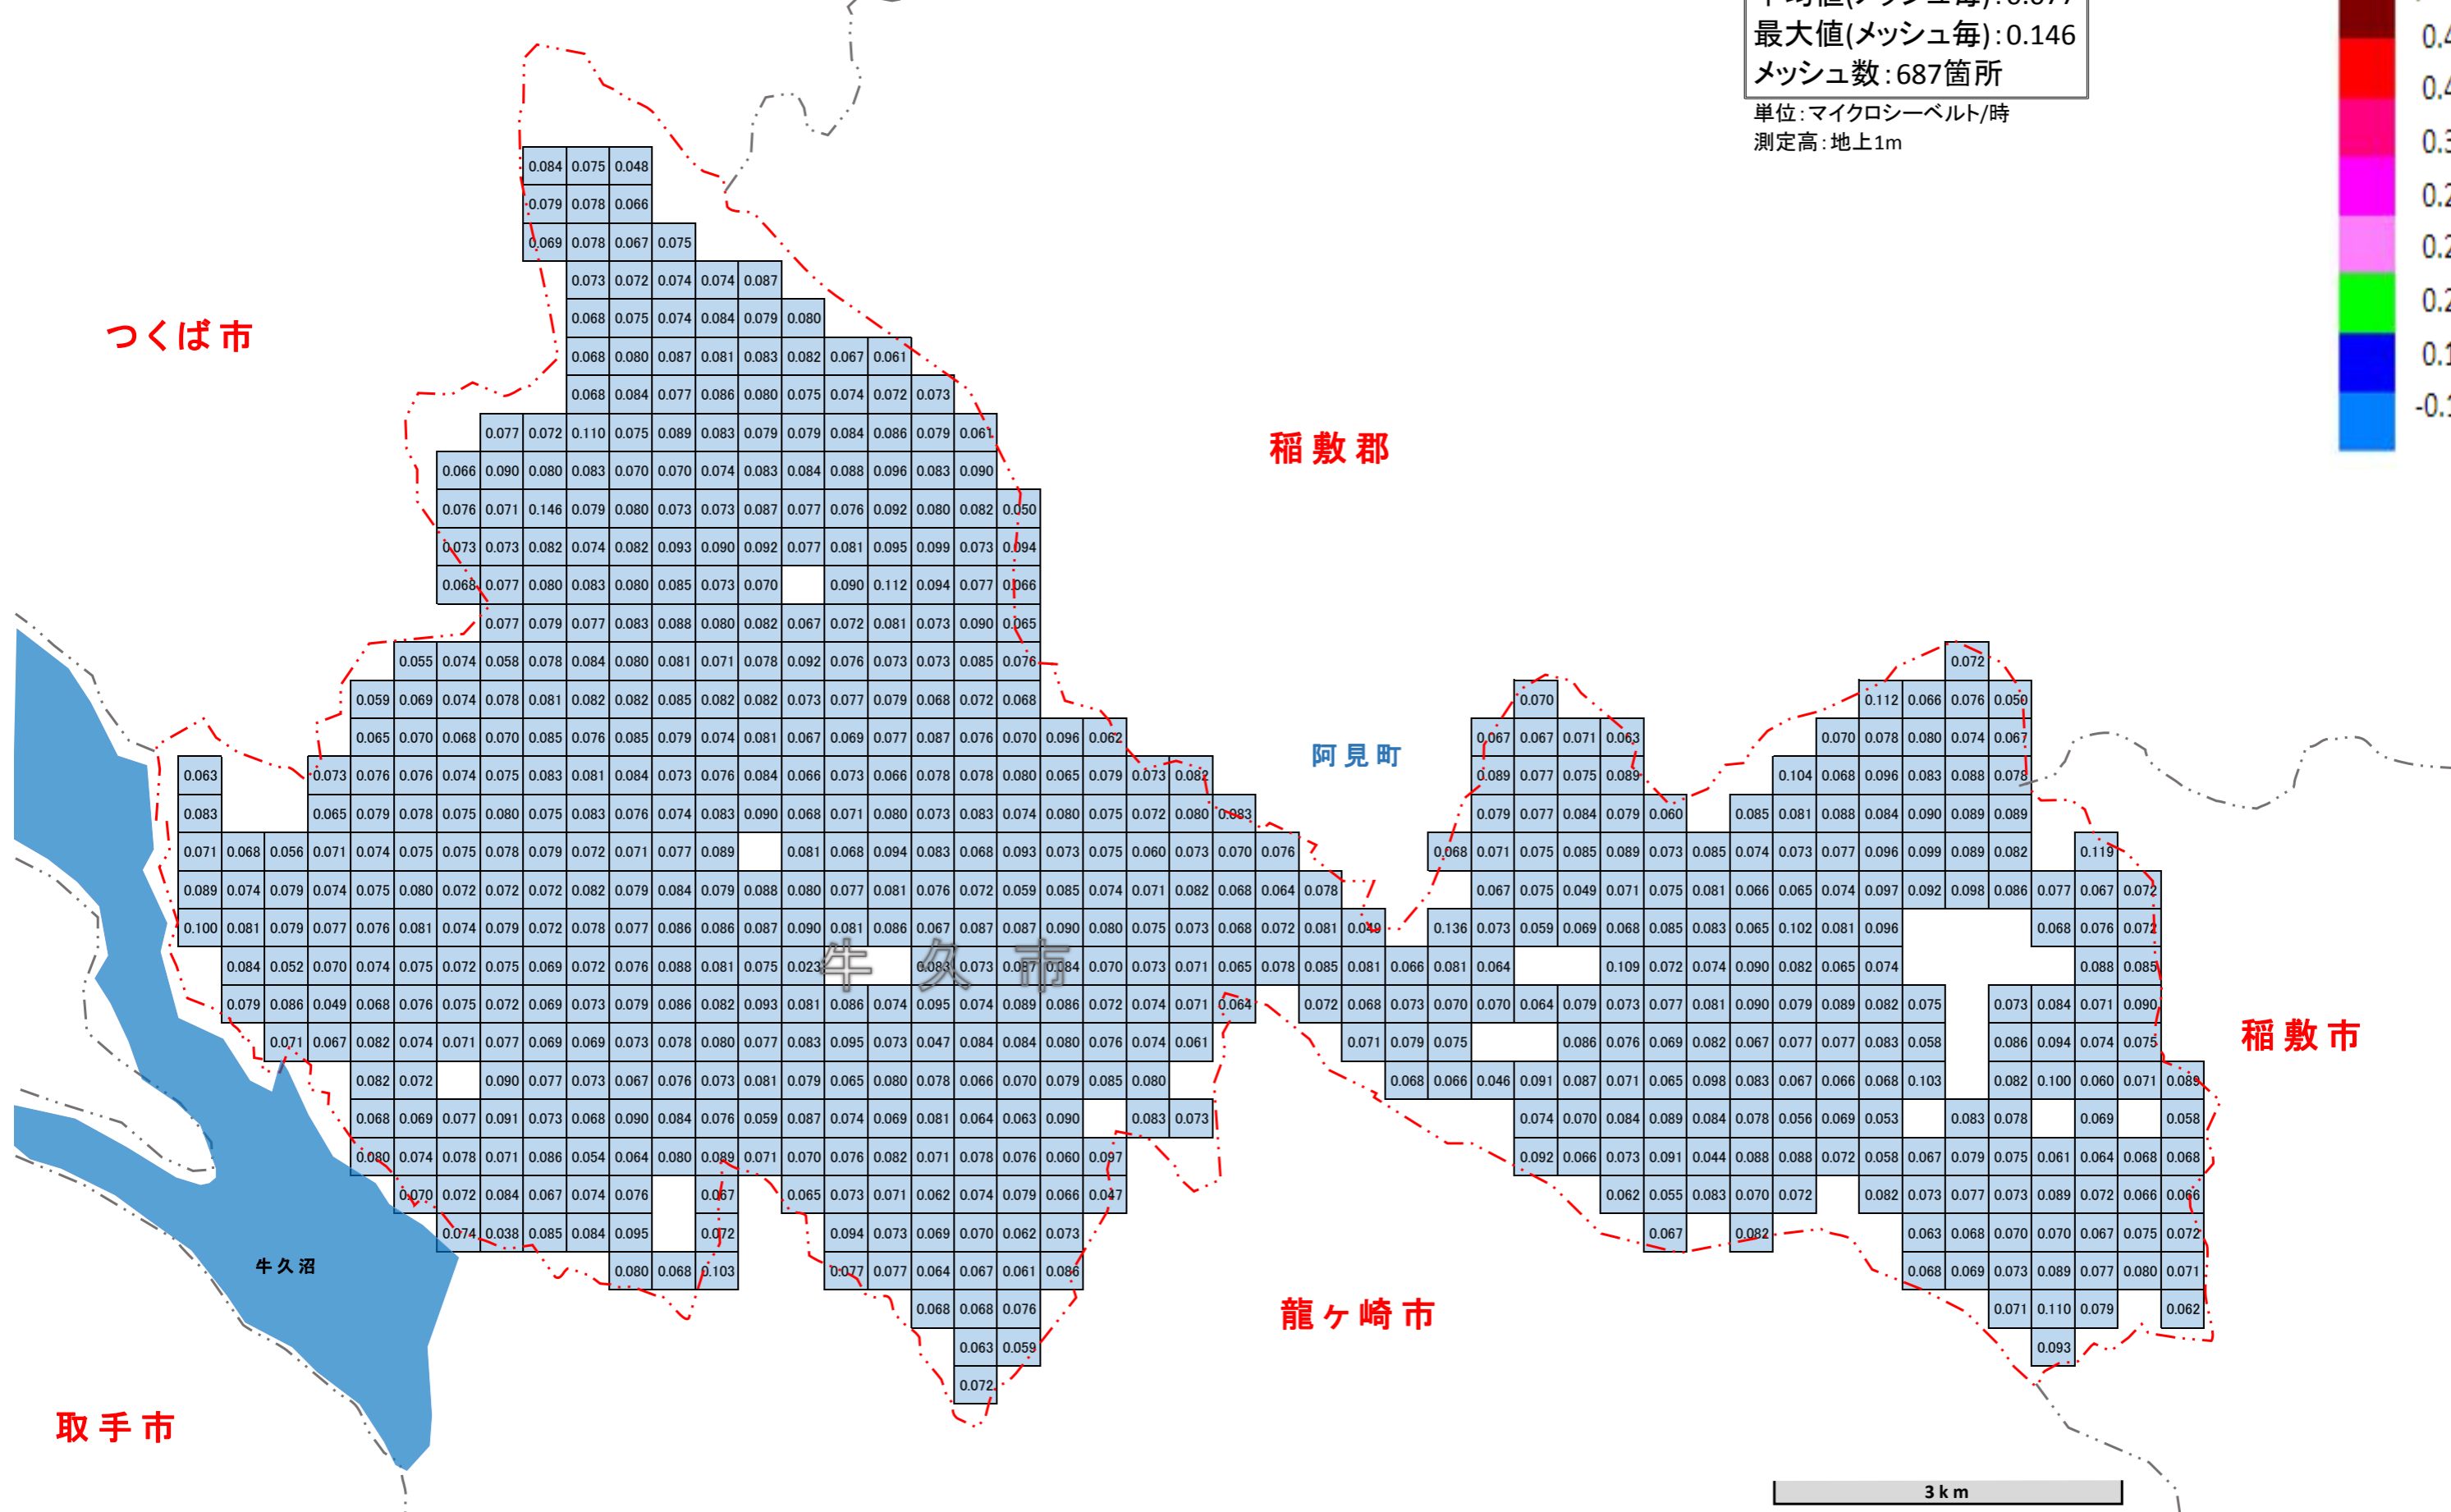

第7回市内公道上の空間放射線量測定(市全域の300mメッシュ毎の測定値)

平均値(メッシュ毎): 0.077
 最大値(メッシュ毎): 0.146
 メッシュ数: 687箇所
 単位: マイクロシーベルト/時
 測定高: 地上1m

3 km