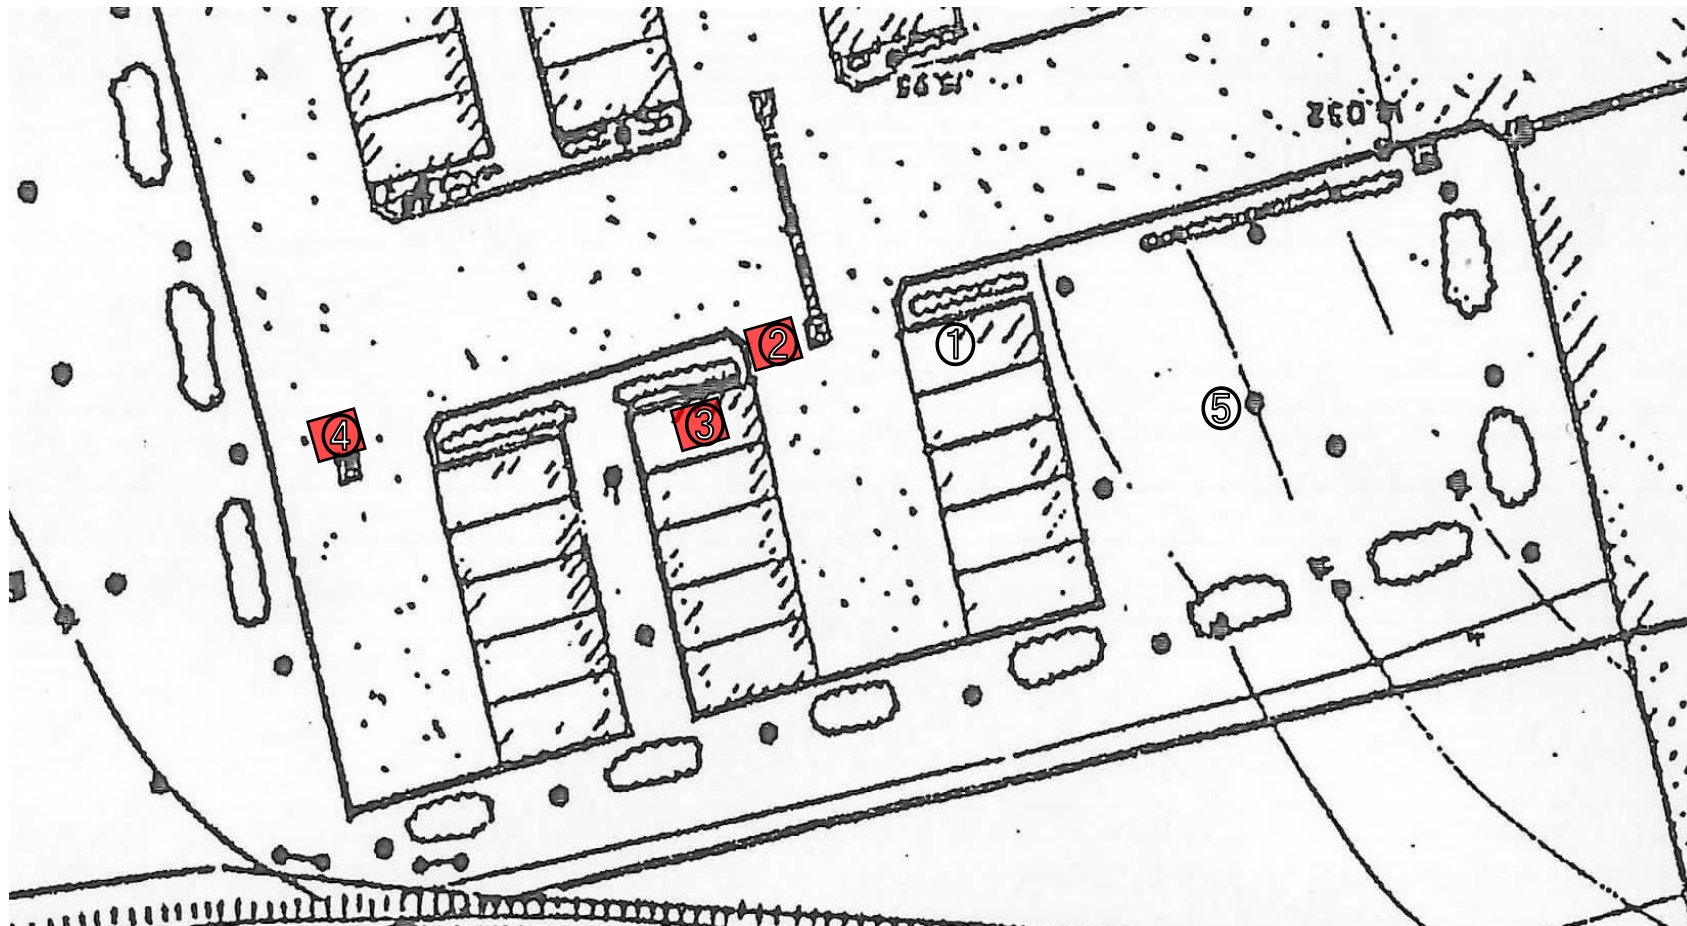

自然観察の森 第2駐車場 Hエリア位置図 (26年度除染箇所を赤く示した)

(○数字は測定位置を示す)

牛久自然観察の森 第2駐車場 Eエリア位置図 (26年度除染箇所を赤く示した)

(○数字は測定位置を示す)

牛久自然観察の森 第2駐車場 Dエリア位置図 (26年度除染箇所を赤く示した)

(○数字は測定位置を示す)

牛久自然観察の森 第2駐車場 Cエリア 測定位置図 (26年度除染箇所を赤く示した)

(○数字は測定位置を示す)

牛久自然観察の森 第2駐車場 Bエリア 測定位置図 (26年度除染箇所を赤く示した)

(○数字は測定位置を示す)