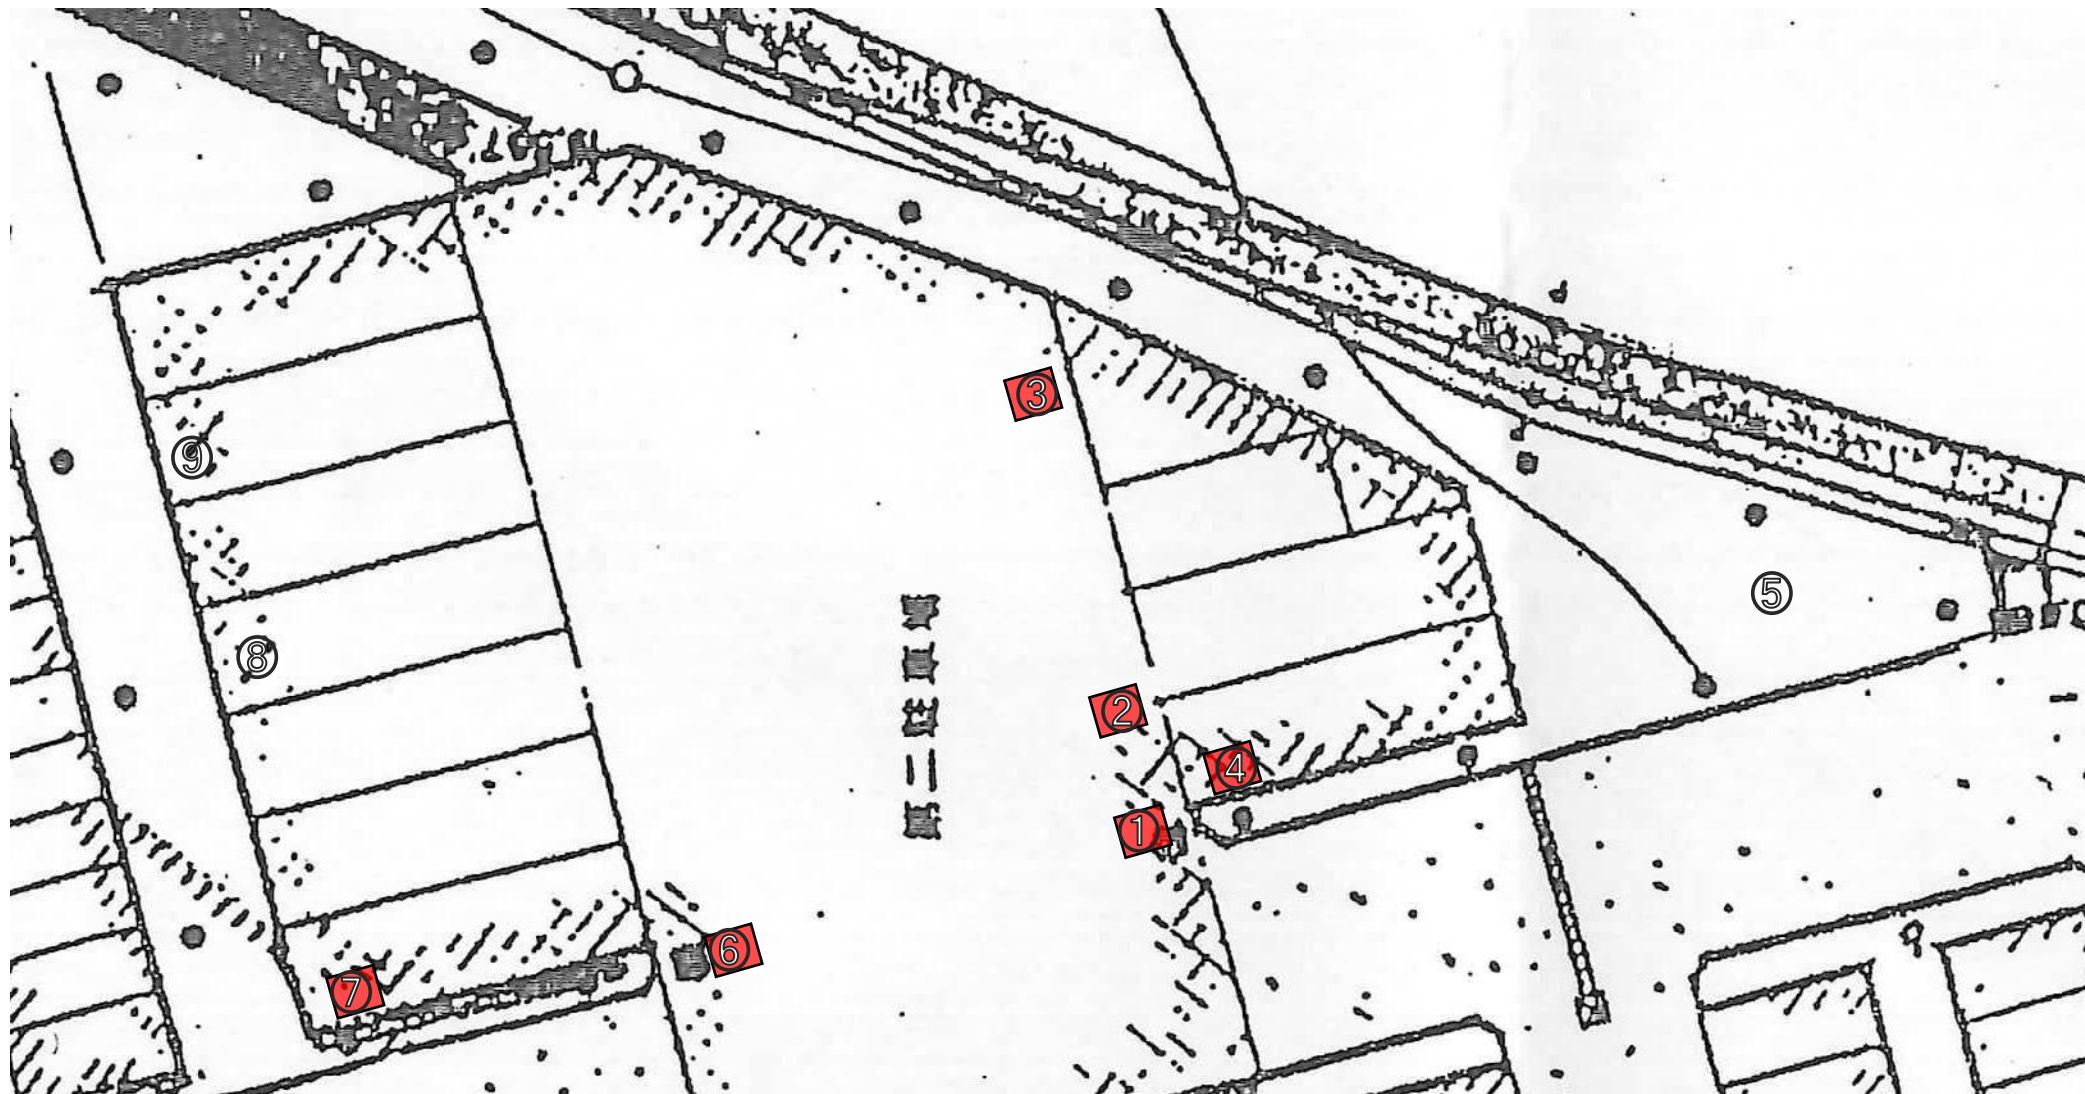

自然観察の森 第2駐車場 Hエリア位置図 (26年度除染箇所を赤く示した)

(○数字は測定位置を示す)

牛久自然観察の森 第2駐車場 Eエリア位置図 (26年度除染箇所を赤く示した)

(○数字は測定位置を示す)

牛久自然観察の森 第2駐車場 Dエリア位置図 (26年度除染箇所を赤く示した)

(○数字は測定位置を示す)

牛久自然観察の森 第2駐車場 Cエリア 測定位置図 (26年度除染箇所を赤く示した)

(○数字は測定位置を示す)

牛久自然観察の森 第2駐車場 Bエリア 測定位置図 (26年度除染箇所を赤く示した)

(○数字は測定位置を示す)