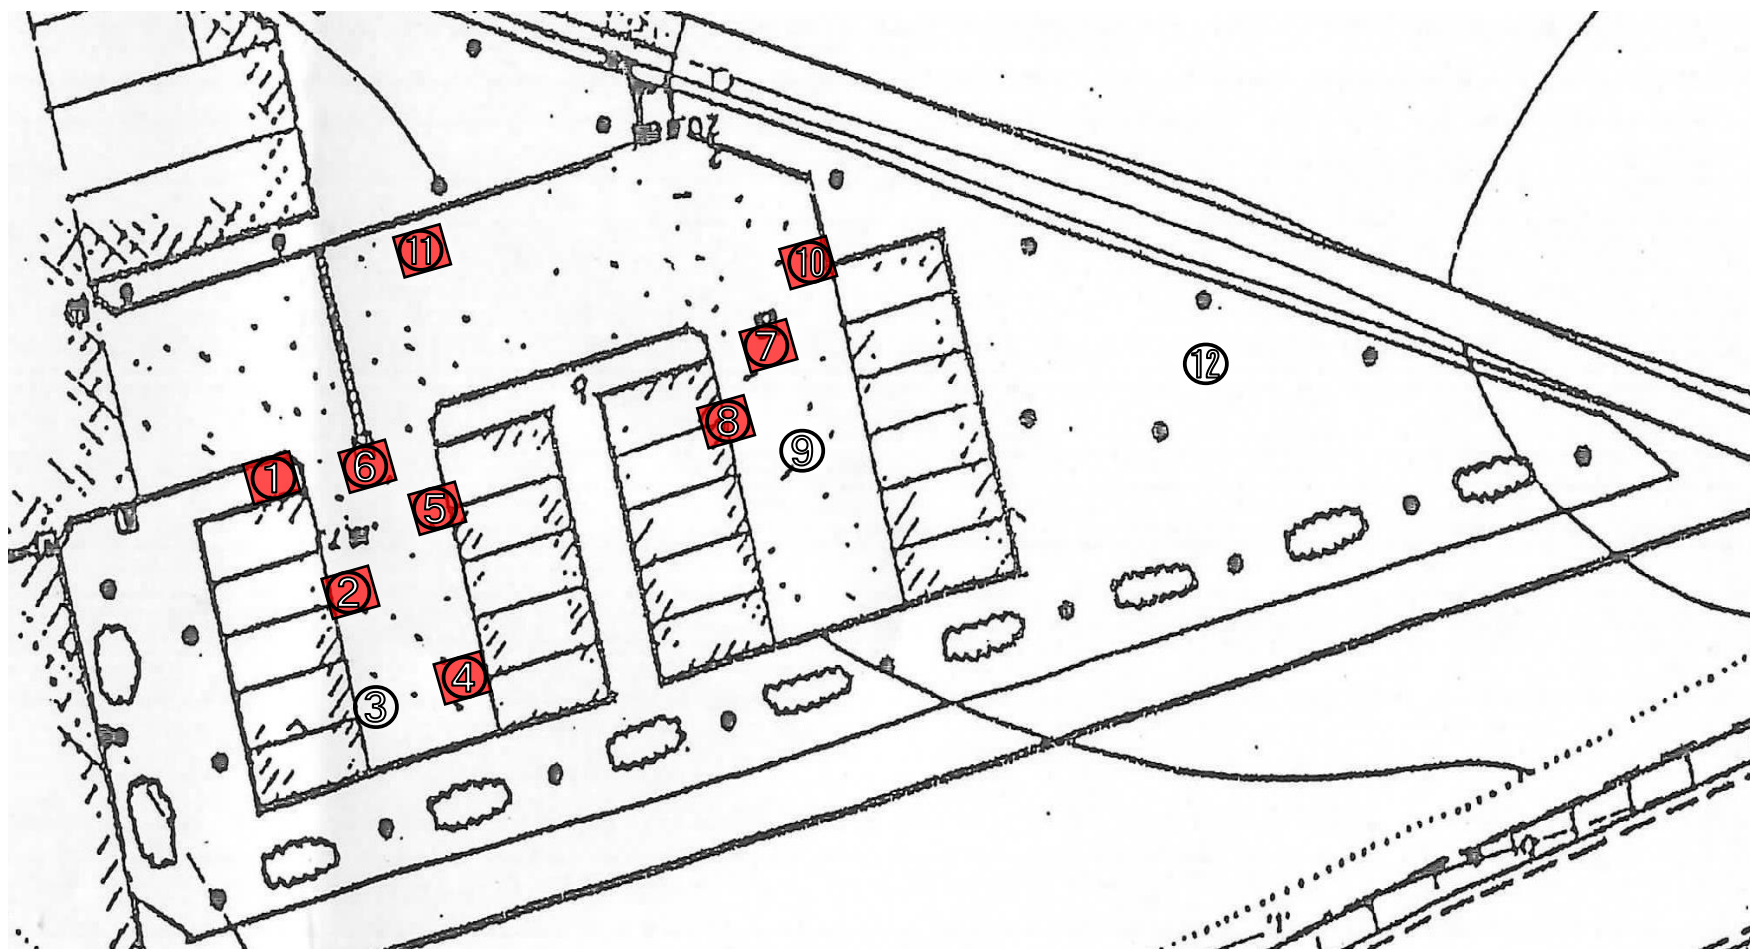

自然観察の森 第2駐車場 Hエリア位置図 (26年度除染箇所を赤く示した)

(○数字は測定位置を示す)

牛久自然観察の森 第2駐車場 Eエリア位置図 (26年度除染箇所を赤く示した)

(○数字は測定位置を示す)

牛久自然観察の森 第2駐車場 Dエリア位置図 (26年度除染箇所を赤く示した)

(○数字は測定位置を示す)

牛久自然観察の森 第2駐車場 Cエリア 測定位置図 (26年度除染箇所を赤く示した)

(○数字は測定位置を示す)

牛久自然観察の森 第2駐車場 Bエリア 測定位置図 (26年度除染箇所を赤く示した)

(○数字は測定位置を示す)