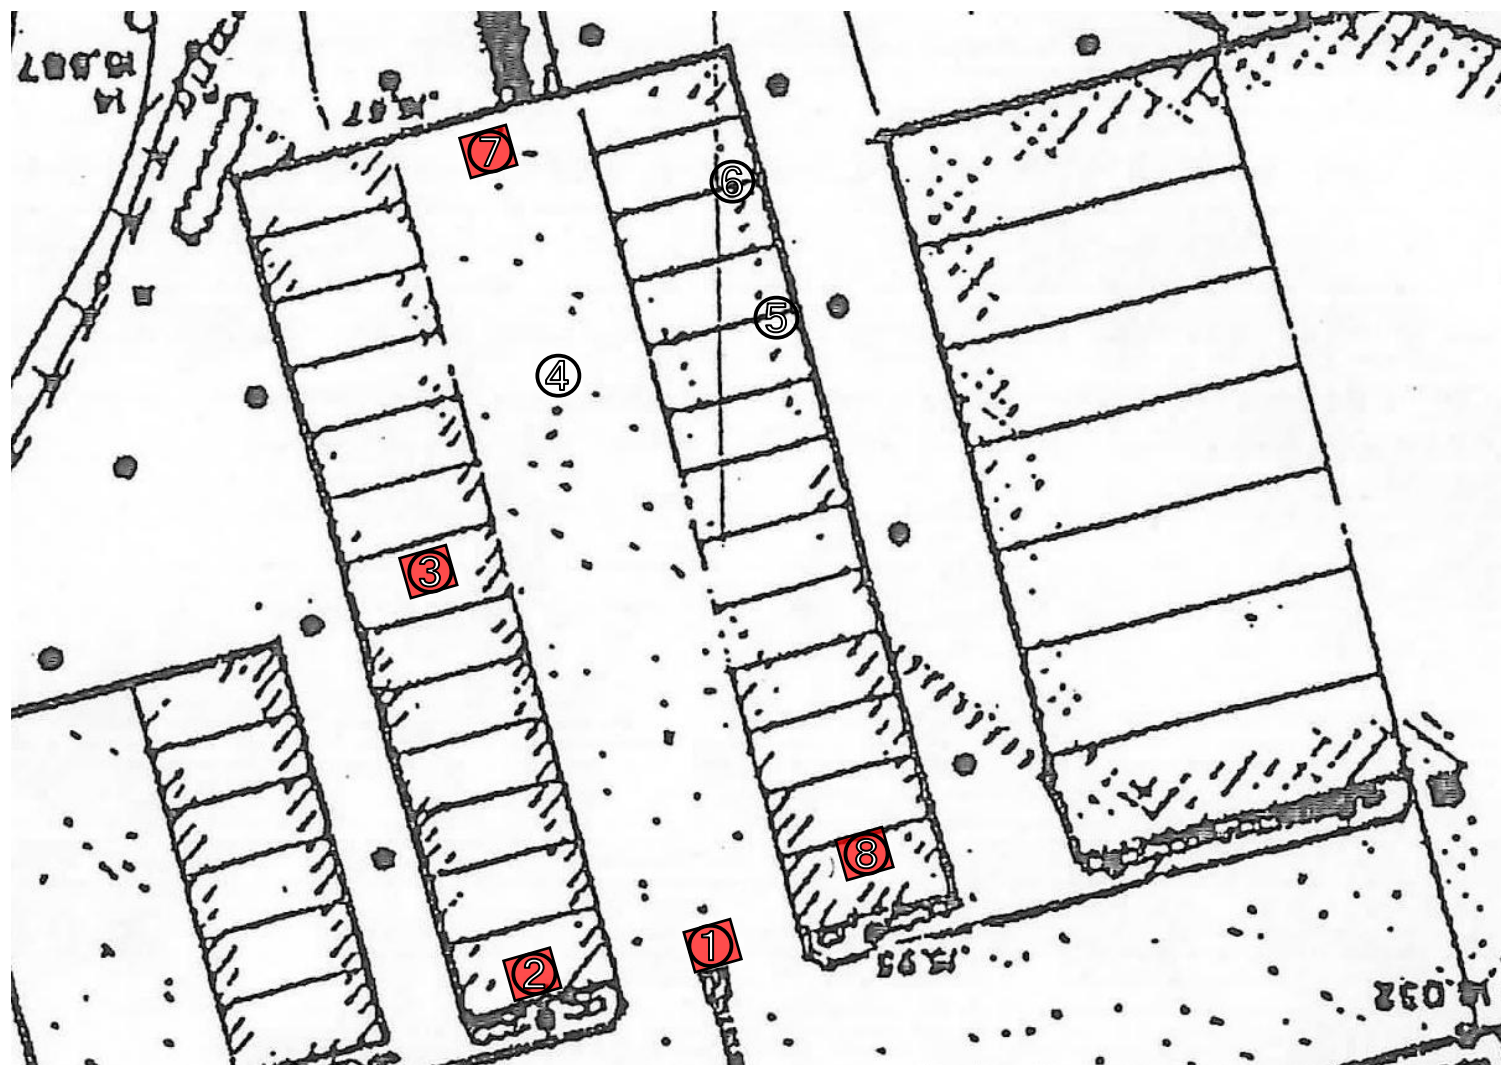

自然観察の森 第2駐車場 Hエリア位置図 (26年度除染箇所を赤く示した)

(○数字は測定位置を示す)

牛久自然観察の森 第2駐車場 Eエリア位置図 (26年度除染箇所を赤く示した)

(○数字は測定位置を示す)

牛久自然観察の森 第2駐車場 Dエリア位置図 (26年度除染箇所を赤く示した)

(○数字は測定位置を示す)

牛久自然観察の森 第2駐車場 Cエリア 測定位置図 (26年度除染箇所を赤く示した)

(○数字は測定位置を示す)

牛久自然観察の森 第2駐車場 Bエリア 測定位置図 (26年度除染箇所を赤く示した)

(○数字は測定位置を示す)