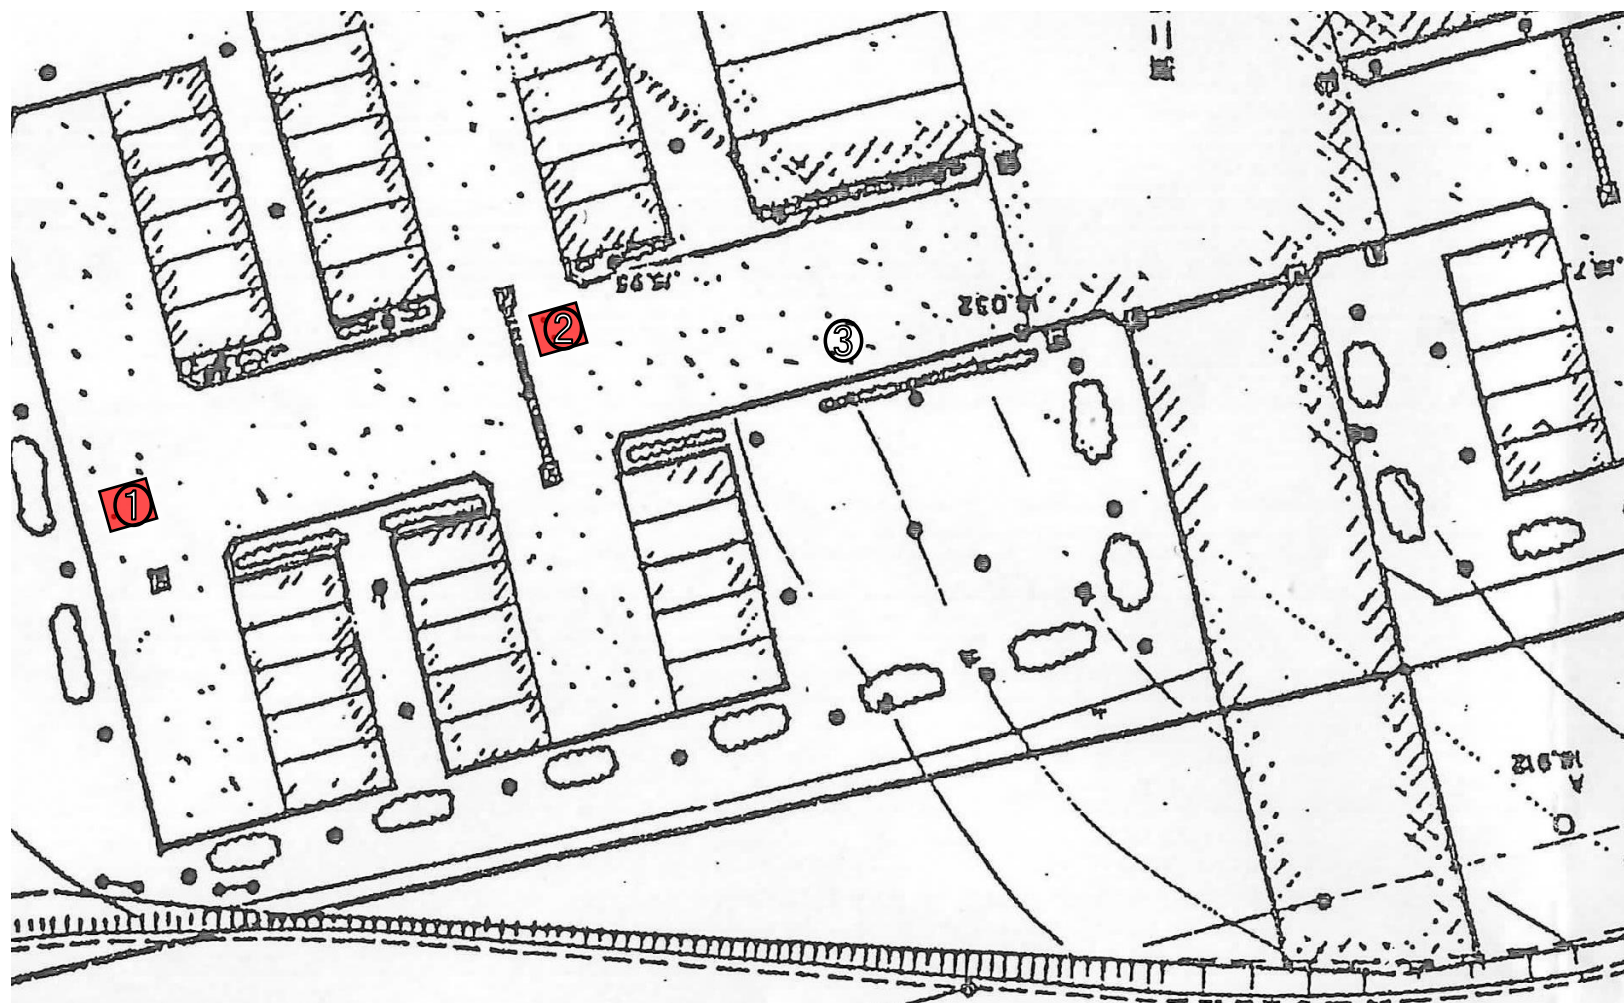

自然観察の森 第2駐車場 Hエリア位置図 (26年度除染箇所を赤く示した)

(○数字は測定位置を示す)

牛久自然観察の森 第2駐車場 Eエリア位置図 (26年度除染箇所を赤く示した)

(○数字は測定位置を示す)

牛久自然観察の森 第2駐車場 Dエリア位置図 (26年度除染箇所を赤く示した)

(○数字は測定位置を示す)

牛久自然観察の森 第2駐車場 Cエリア 測定位置図 (26年度除染箇所を赤く示した)

(○数字は測定位置を示す)

牛久自然観察の森 第2駐車場 Bエリア 測定位置図 (26年度除染箇所を赤く示した)

(○数字は測定位置を示す)