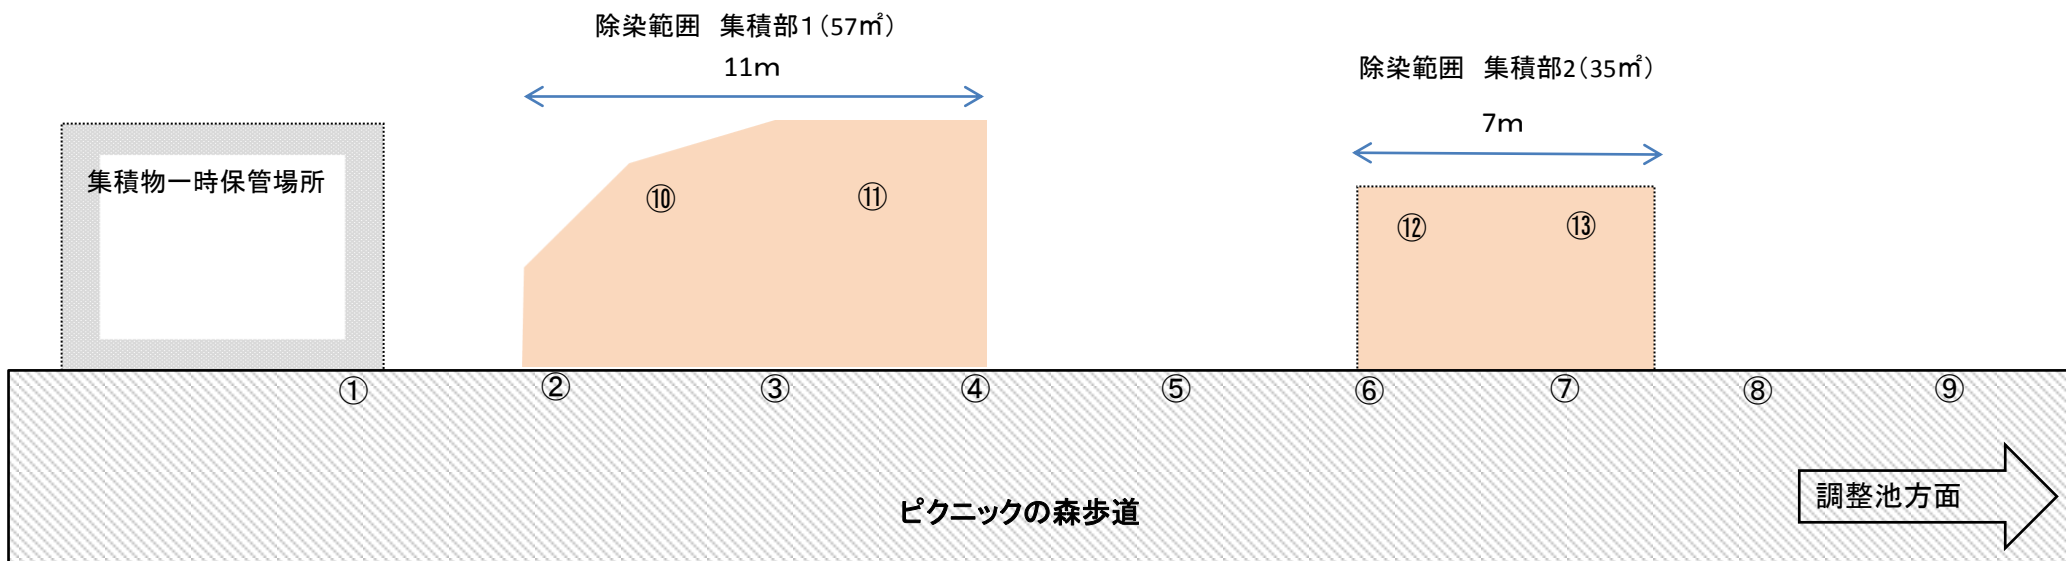

牛久運動公園ピクニックの森集積部測定位置図

丸数字は測定点、各測定点の間隔は5mである。

あずま屋方面