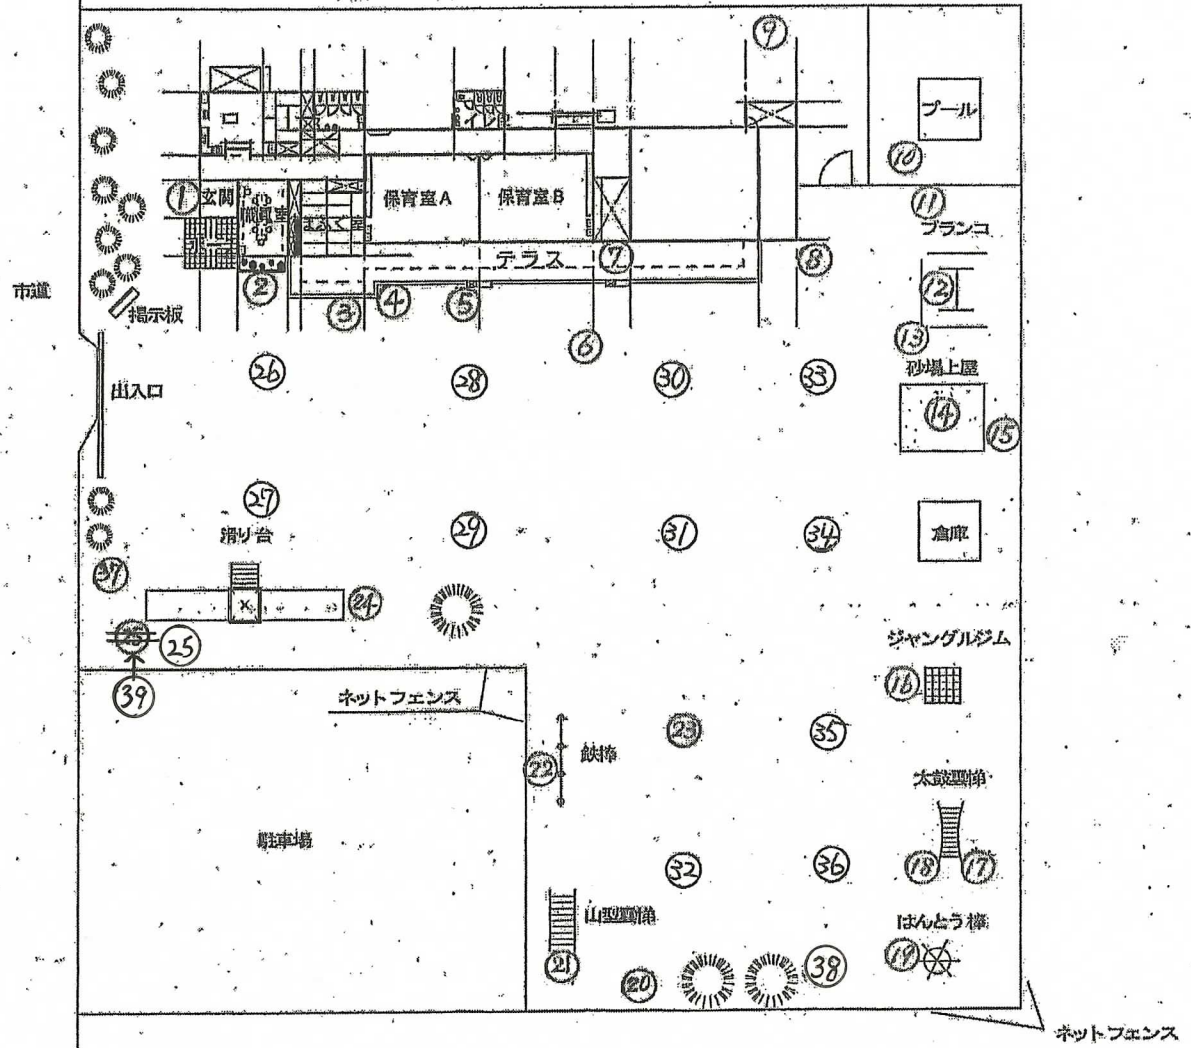

向原区民会館

向原保育園

ネットフェンス

市道

出入口

滑り台

ネットフェンス

駐車場

鉄棒

山型階段

ネットフェンス

グループホーム

年久市役所 総務部 管理課 管理G
 年久市中央3-18-1 Tel 029-873-2111

課長	課長補佐	遊童	担当

版	R	1:200
設計年月日		

工事名称	各保育園
図面名称	向原保育園敷地面図