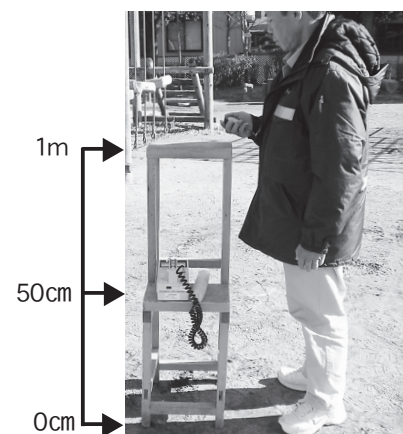

施設名	測定日		測定の高さ	
	11/27・29	12/11・13		
中学校	牛久第一中学校	0.147	0.141	1m
	牛久第二中学校	0.157	0.163	
	牛久第三中学校	0.120	0.125	
	下根中学校	0.139	0.153	
	牛久南中学校	0.116	0.145	
高校	牛久高校	0.151	0.157	1m
	東洋大学附属牛久高校	0.157	0.159	
	牛久栄進高校	0.116	0.113	
その他	こども発達支援センターのぞみ園	0.163	0.134	0.5m
	神谷小さくら台児童クラブ	0.178	0.184	
	教育センターきぼうの広場	0.171	0.180	
	すすく広場	0.106	0.114	1m
	牛久クリーンセンター	0.165	0.163	
	牛久自然観察の森二池	0.194	0.188	
公園	ひたち野みずべ公園	0.202	0.209	0.5m
	ひたち野さくら公園	0.090	0.081	
	ひたち野おやま公園	0.065	0.067	
	刈谷第1街区公園	0.149	0.147	
	本町第1街区公園	0.151	0.141	
	田宮東街区公園	0.090	0.086	
	みどり野第1街区公園	0.100	0.088	
	小坂第1街区公園	0.082	0.088	
	柏田第2街区公園	0.067	0.074	
	栄町第1街区公園	0.069	0.065	
	牛久運動公園	0.139	0.149	
	牛久運動広場	0.141	0.125	
	奥野運動広場	0.167	0.200	

※測定器:エネルギー補償型ガンマ線用シンチレーションサーベイメータ TCS-172B (日立アロカメディカル(株))を使用。
※測定の高さ:小学生以下の子どもが多く利用する施設は地上0.5m、その他施設は地上1mの高さで測定しています。

■追加被ばく線量の低下のために…

市は「年間1ミリシーベルト以下=毎時0.23マイクロシーベルト以下」を目指します。
(環境省が長期的に達成すべき目標としている値)

※既に除染済みの施設に加え、公園や毎時0.23マイクロシーベルト(地上1m)以上の施設は、順次除染を行う予定です。

●定点測定の現場から…

定点測定は、市内全ての保育園、幼稚園、小中学校、高校と主な公園などで実施しています。測定ポイントは、毎回同じ場所1カ所で台を用いて、地上0cm・50cm・1mの高さで測定しています(右写真参照。砂場がある施設は砂場も併せて測定しています)。毎回同じポイントを測定することで、放射線の空間線量率の変化を見えています。また、除染済みの公園は別途、定期的に測定を行い、放射線量率を公園の看板に表示してあります。公園をご利用の際やお散歩の途中などでご覧ください。

今後も、目に見えない放射線ですが、数値をお知らせすることで皆さんの安心へと繋げていきます。

問 放射能対策室(環境政策課内) ☎ 内線1568、1569