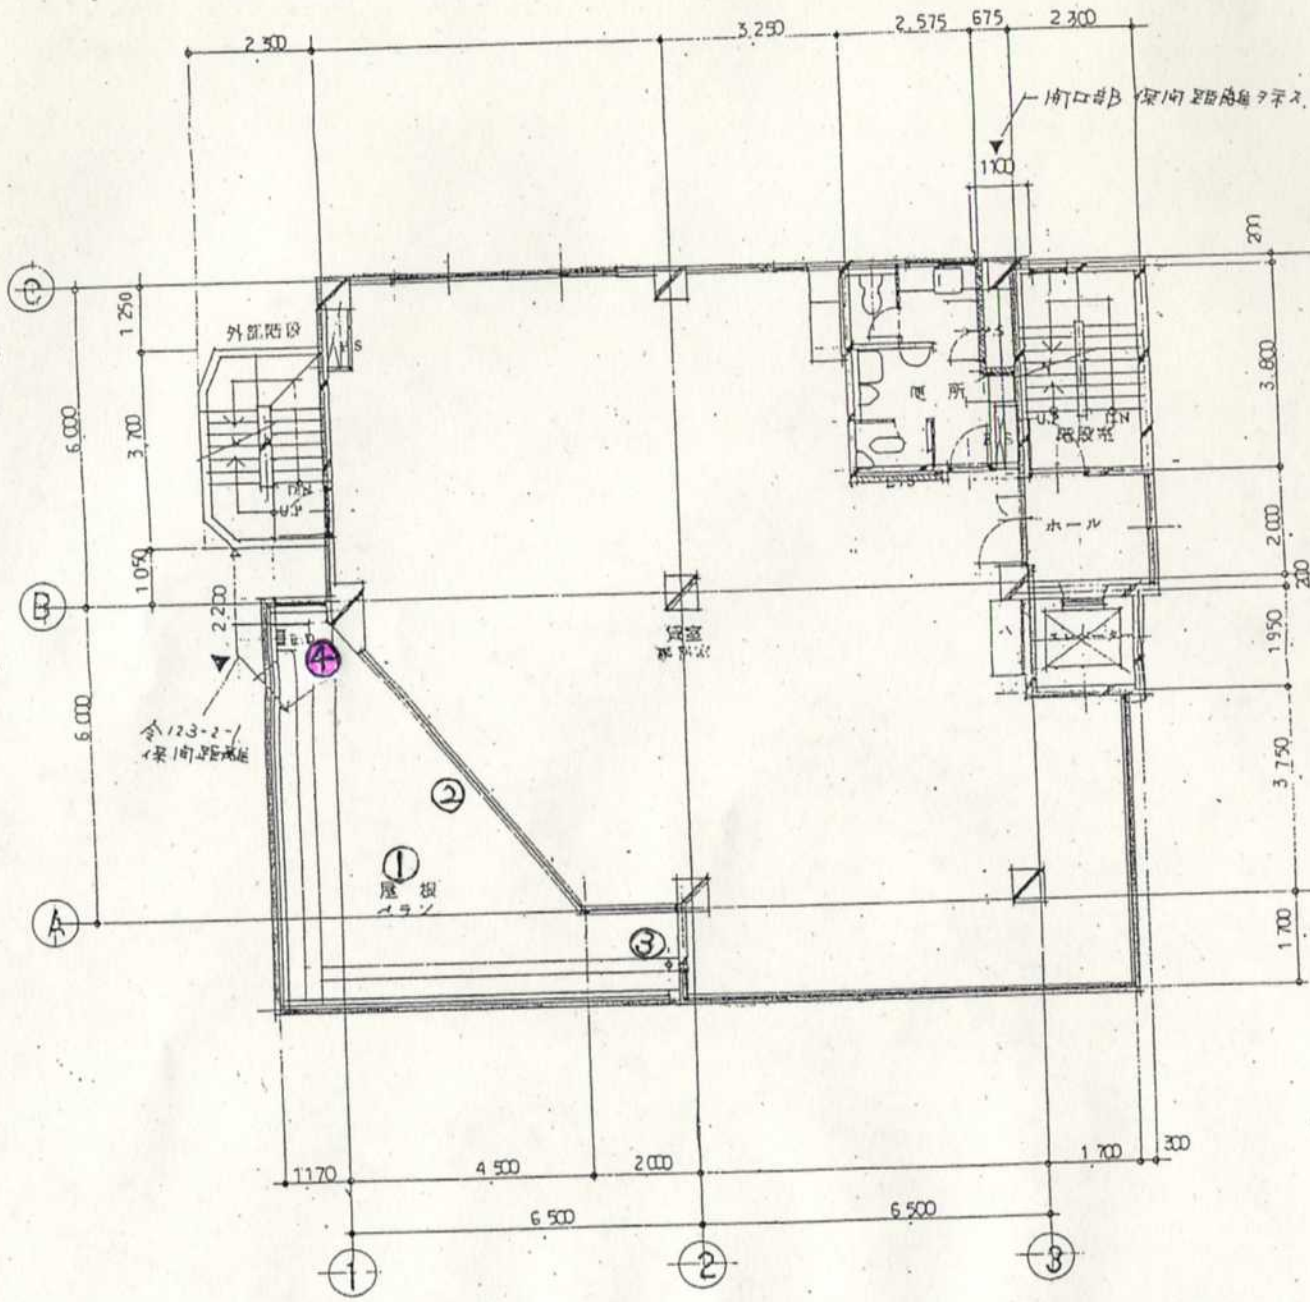

つばめ保育園牛久駅前分園

4階平面図 1/100

床面積	181.29 ㎡
	54.84 坪