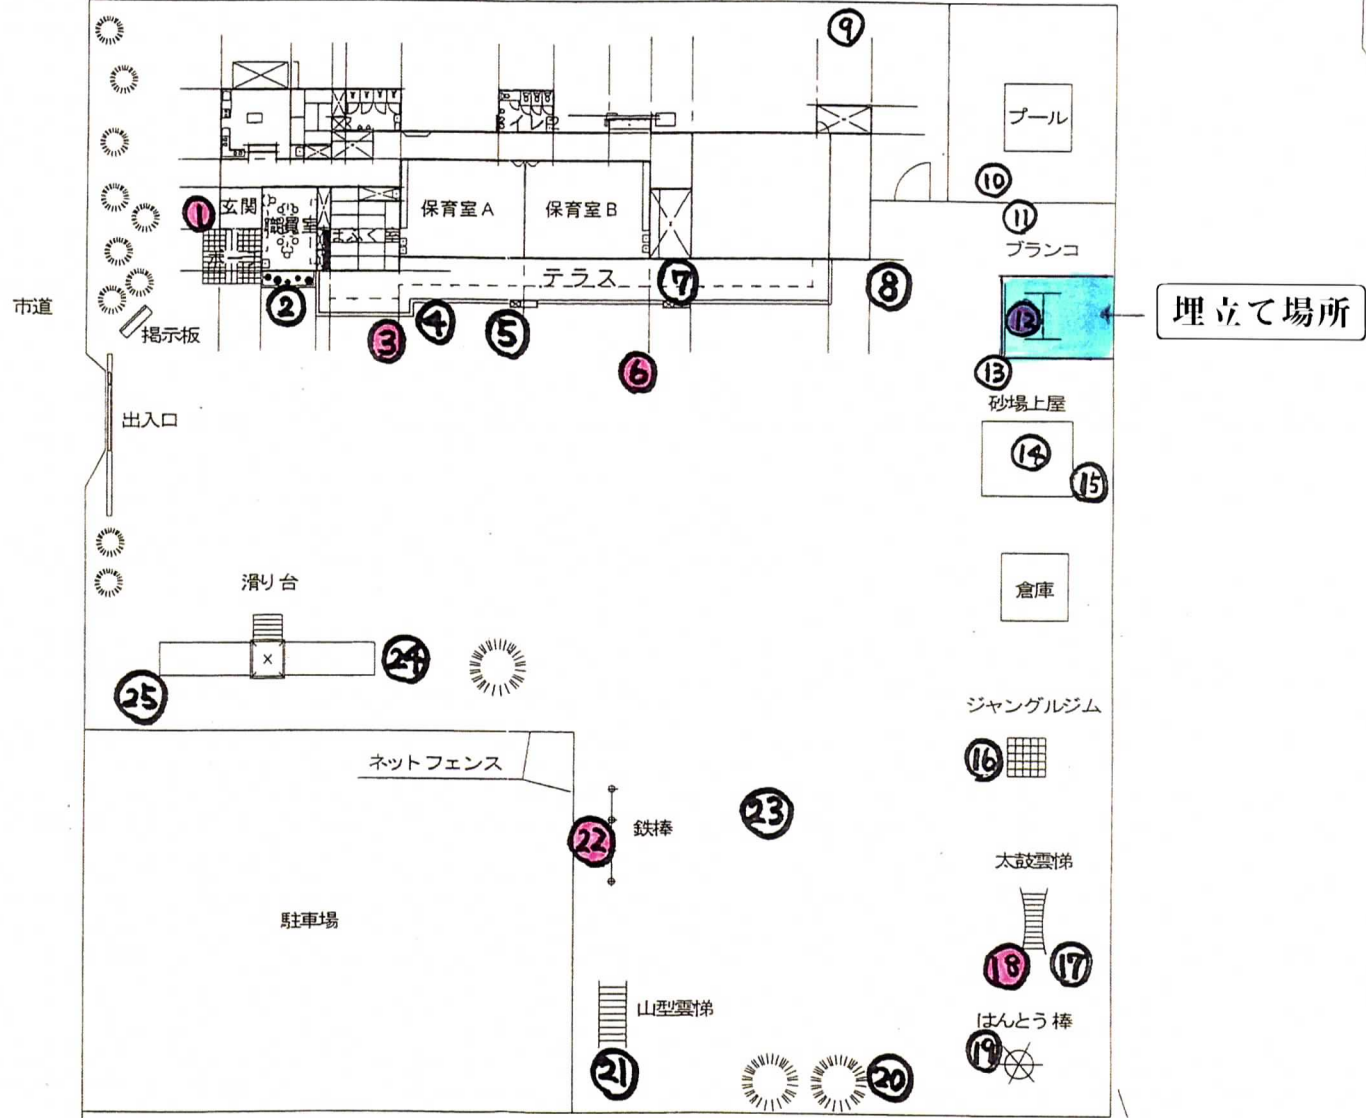

向原区民会館

向原保育園

ネットフェンス

埋立て場所

プール

ブランコ

砂場上屋

倉庫

ジャングルジム

大鼓雲梯

はんとう棒

滑り台

ネットフェンス

駐車場

鉄棒

山型雲梯

機織室

はみく室

1

2

3

4

5

6

7

8

9

10

11

12

13

14