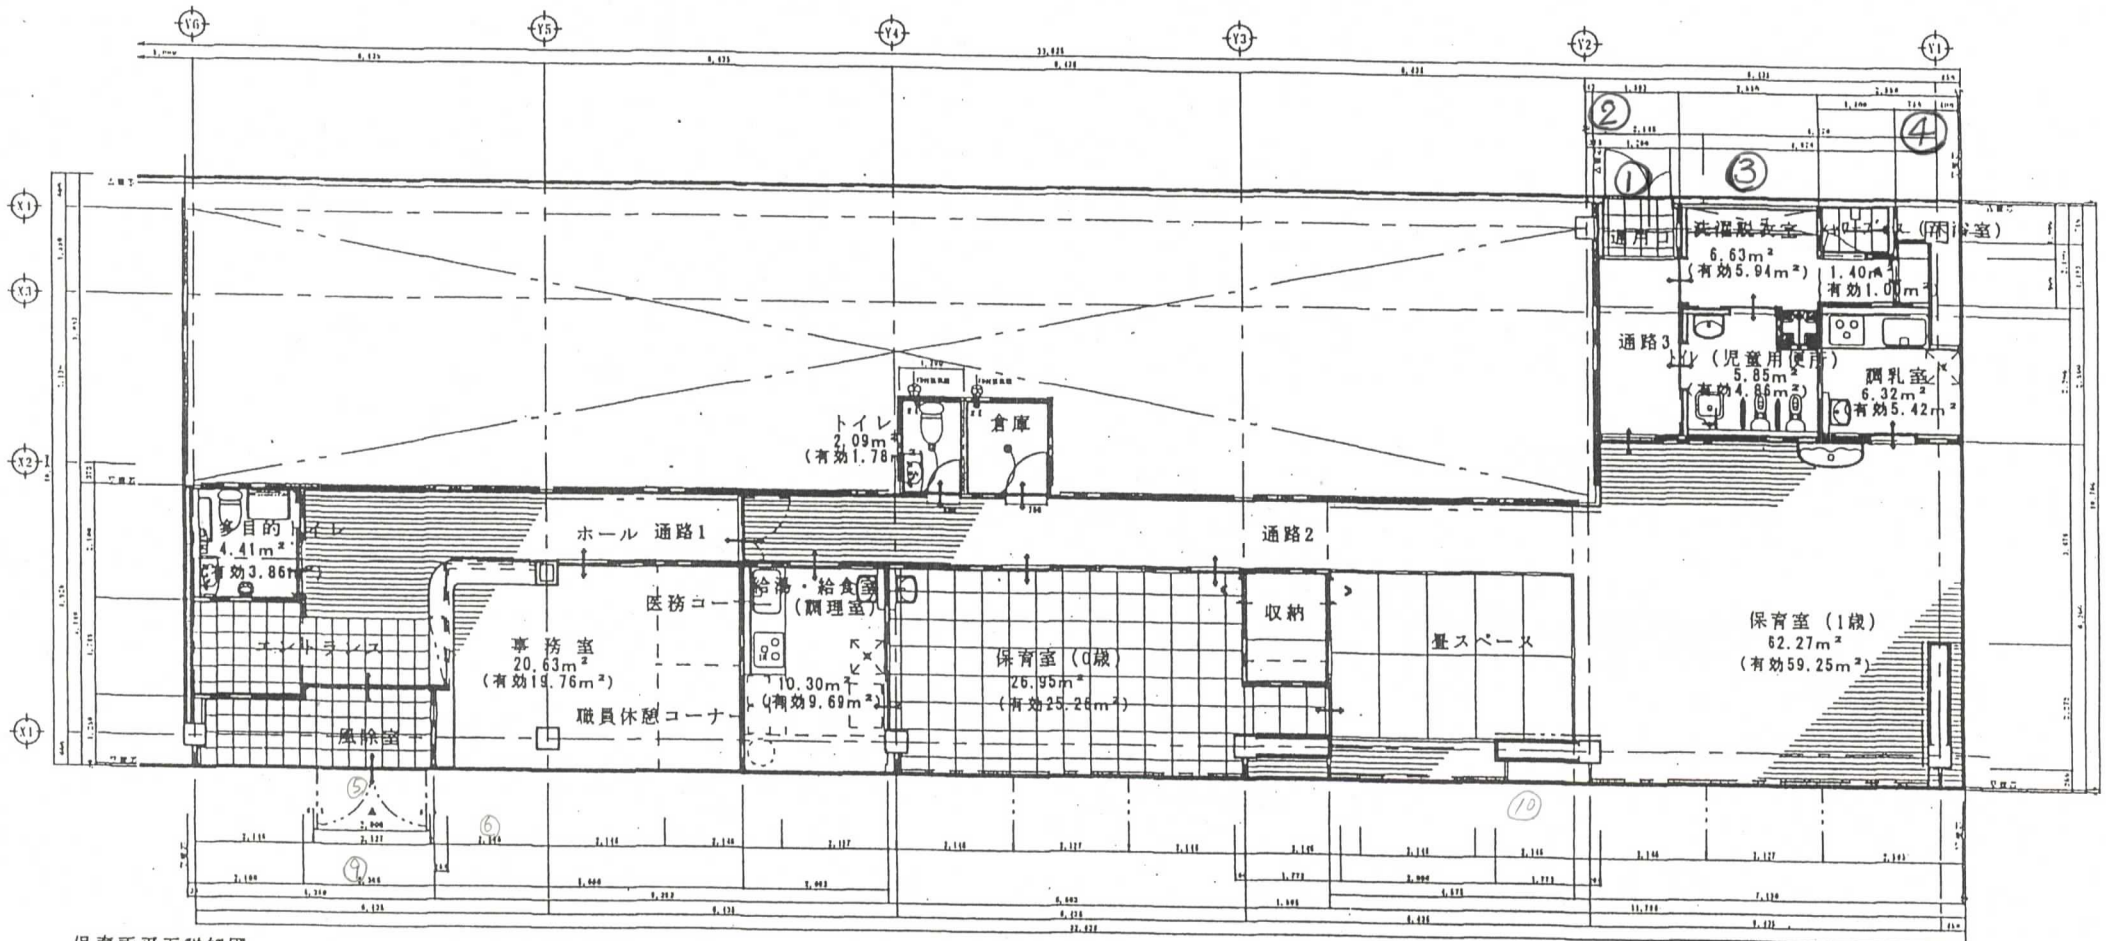

牛久ふれあい保育園ひたち野うしく駅前分園

保育所平面詳細図

牛久ひたち野駅ロータリー