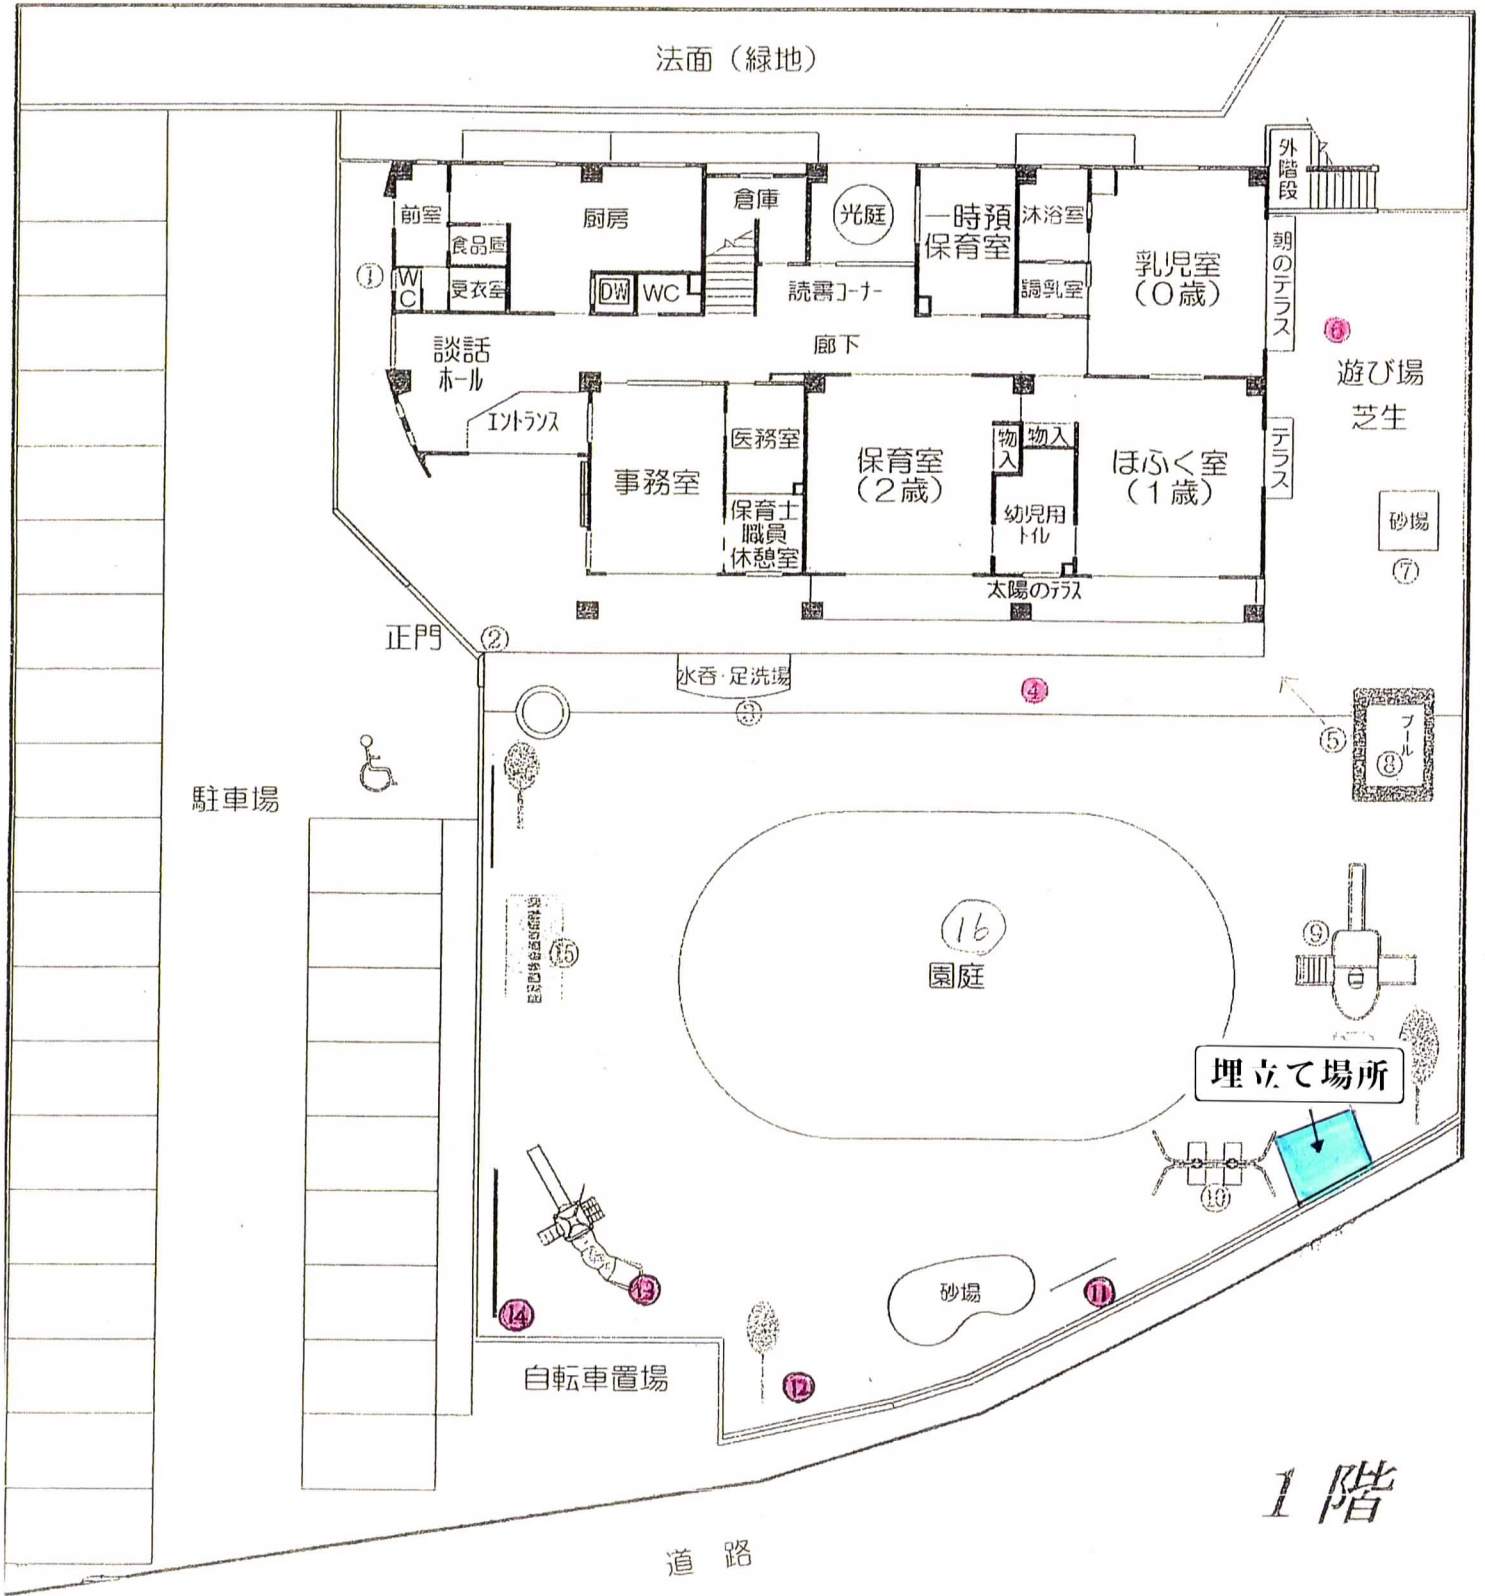

牛久ひかり保育園

1階

- ①給食室出入口 ②正門 ③水呑足洗場 ④テラス前芝生 ⑤排水口 ⑥乳児室前芝生
- ⑦未満児用砂場 ⑧プール内 ⑨くまさんシップ ⑩ブランコ下 ⑪鉄棒下 ⑫けやきの植木下
- ⑬未満児用滑り台出口 ⑭外灯下 ⑮クライミング下芝生