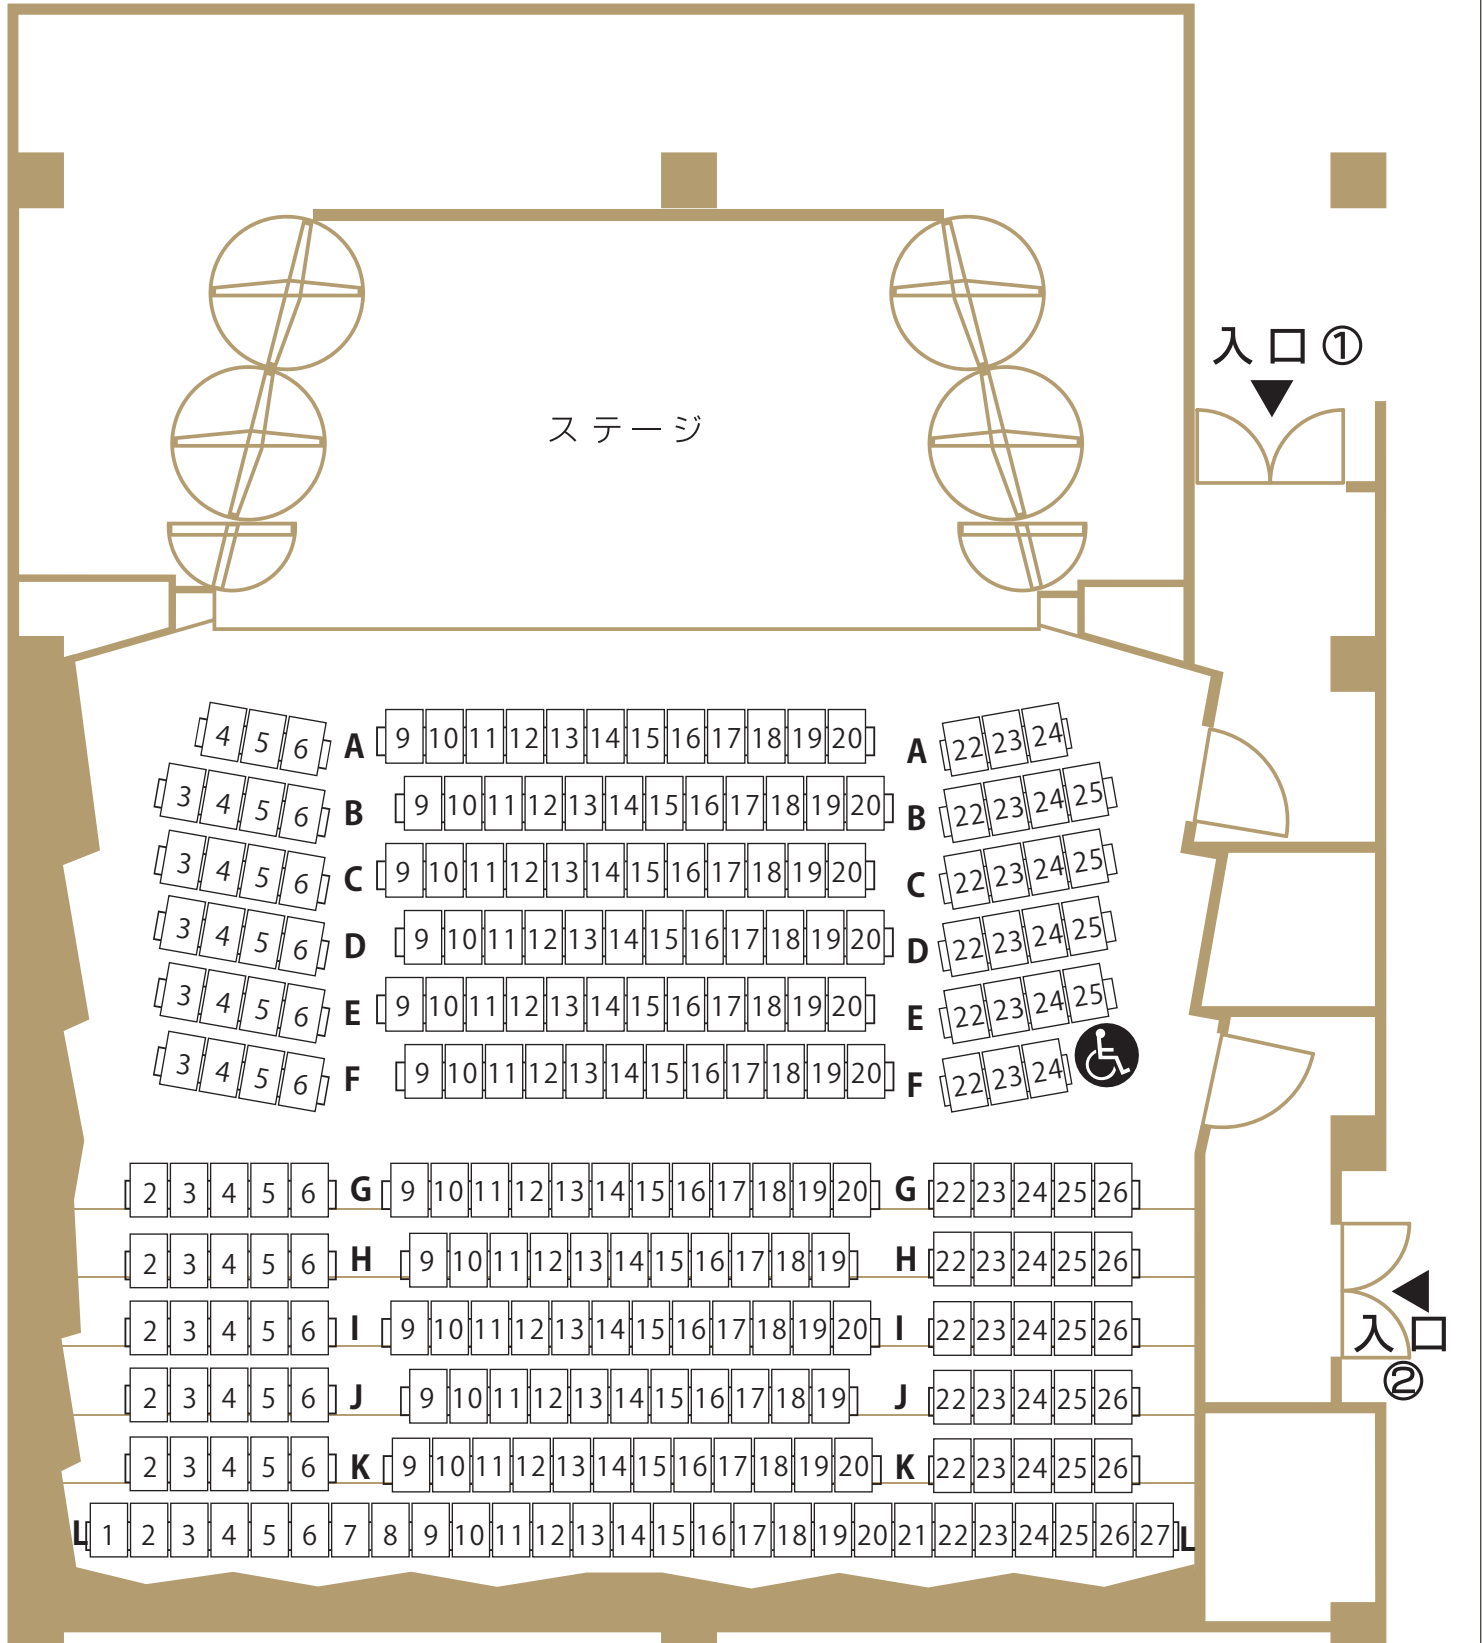

エスカードホール
 ESCADO HALL
 客席図面

定員253名

定員を超えて入場することは出来ません。

エスカードホールは舞台・客席照明を100%LED照明（日本初）を使用しています。

2012/7/2 Ver1.0