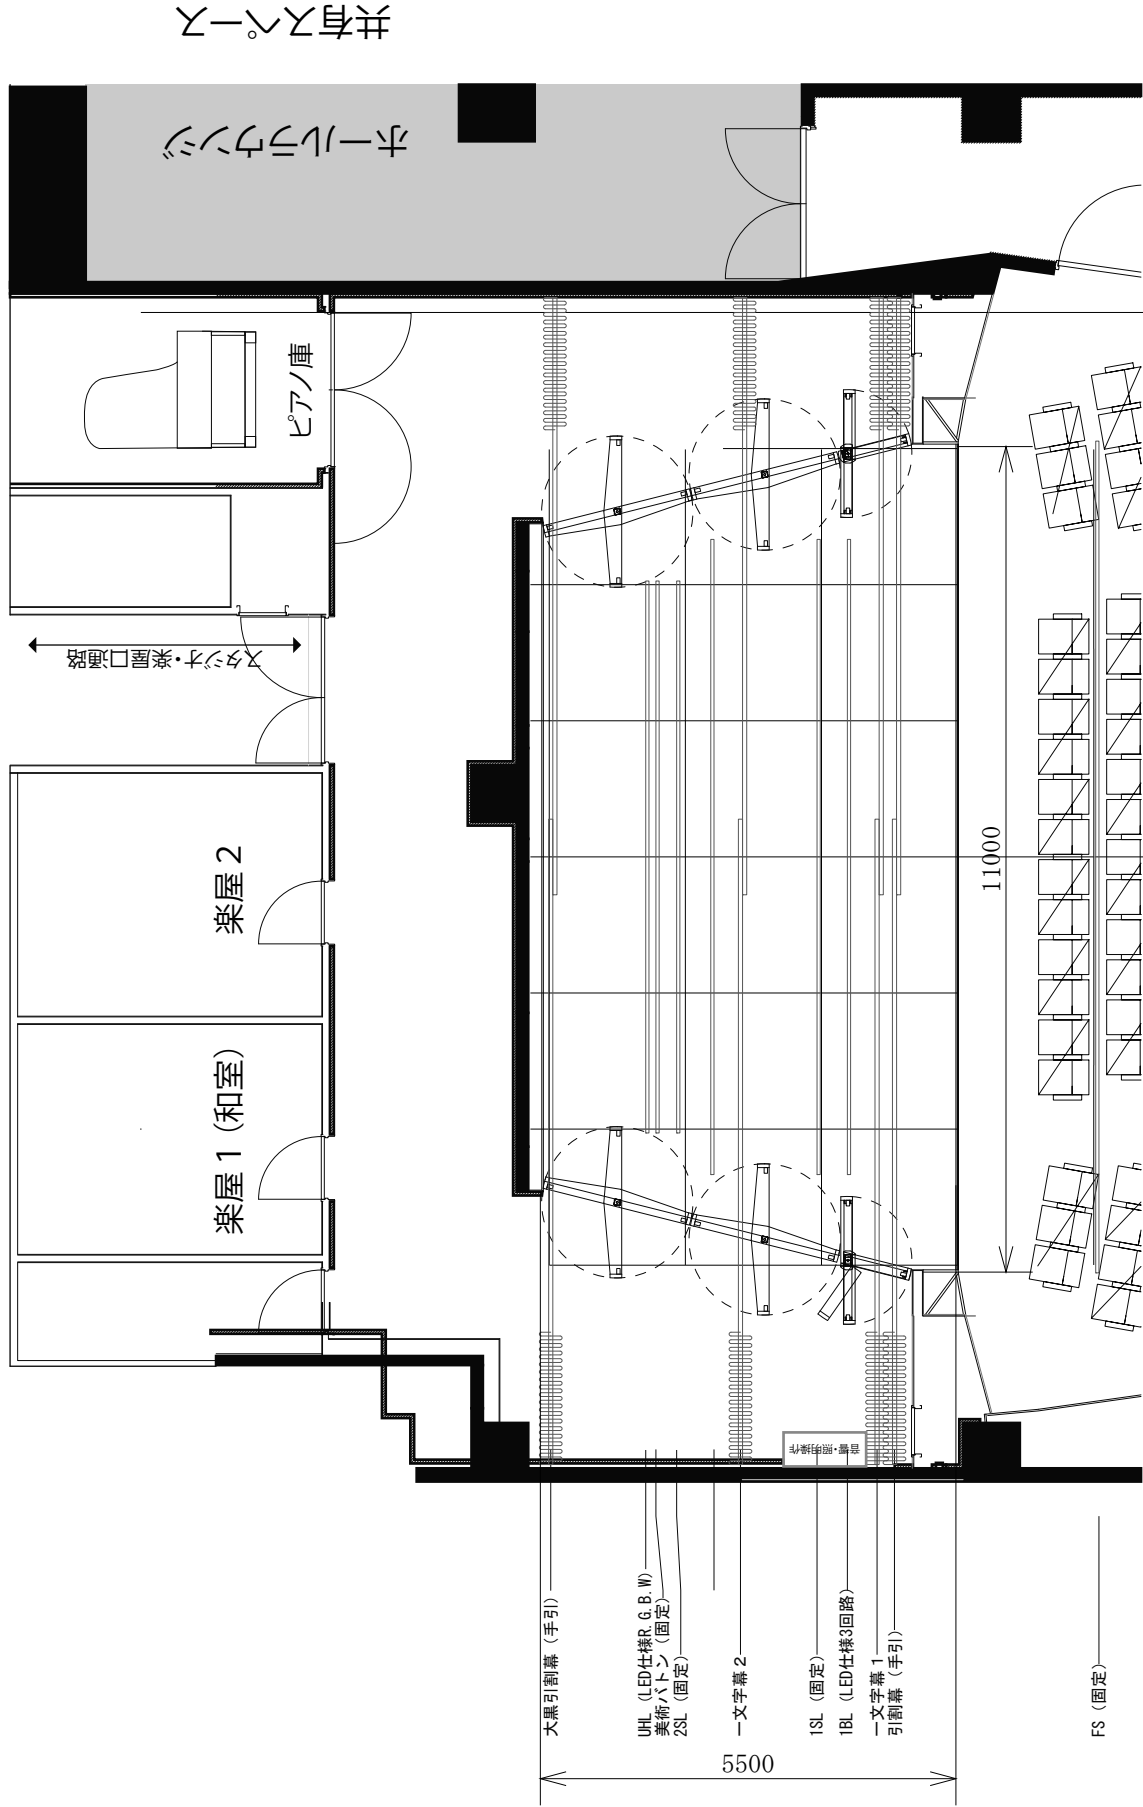

エスカードホール
ESCADO HALL

ステージ平面図

エスカードホールは舞台・客席照明を100%LED照明 (日本初) を使用しています。
2012/07/01Ver1 縮尺:1/100 (A4print)